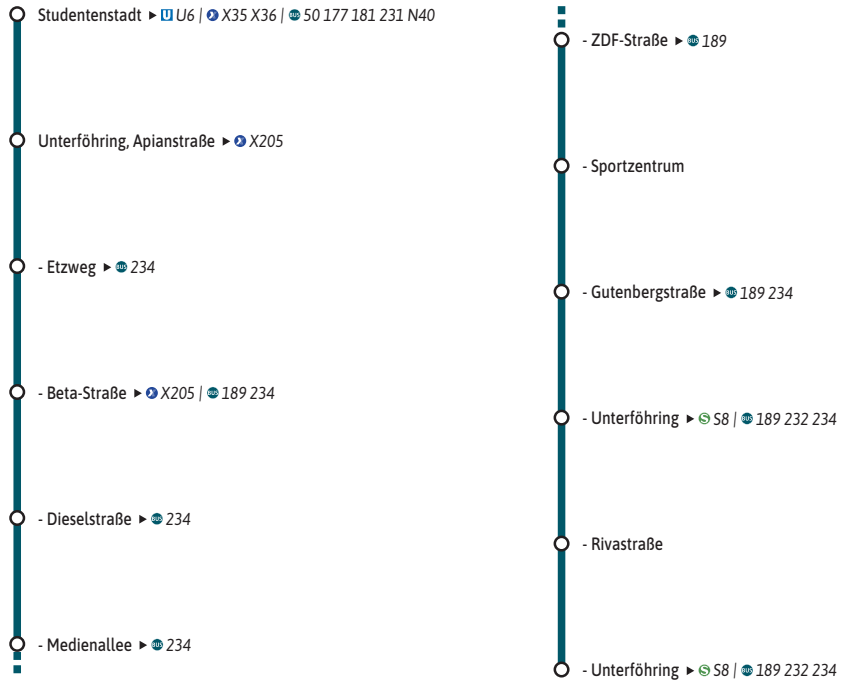

RegionalBus 233 | Alle Haltestellen und weitere Linien

Minifahrplan
2024

BUS 233

Studentenstadt U ◀ ▶
Unterföhring, Gewerbegebiet ◀ ▶
Unterföhring S

muv-auskunft.de
Fahrplan in Echtzeit

Streckenverlauf

233 &

Studentenstadt U -
Unterföhring, Gewerbegebiet - Unterföhring S

Zone	Montag - Freitag												Samstag		
M Studentenstadt U	5.20	5.40	6.50	7.00	9.50	10.10	14.30	14.50	19.30	19.43	21.43	7.00	7.40	21.40	
UFG M/1 Unterföhring, Apianstraße	5.25	5.45	6.55	7.06	9.56	10.15	14.35	14.56	19.36	19.48	21.48	7.05	7.45	21.45	
UFG M/1 - Etzweg	5.27	5.47	6.57	7.08	9.58	10.17	14.37	14.58	19.38	19.50	21.50	7.07	7.47	21.47	
UFG M/1 - Beta-Straße	5.28	5.48	alle 6.58	7.09	alle 9.59	10.18	alle 14.38	14.59	alle 19.39	19.51	alle 21.51	7.08	7.48	21.48	
UFG M/1 - Dieselstraße	5.29	5.49	alle 6.59	7.10	alle 9.59	10.19	alle 14.39	15.00	alle 19.40	19.52	alle 21.52	7.09	7.49	alle 21.49	
UFG M/1 - Medienallee	5.30	5.50	Min 7.00	7.11	Min 10.01	10.20	Min 14.40	15.01	Min 19.41	19.53	Min 21.53	7.10	7.50	alle 21.50	
UFG M/1 - ZDF-Straße	5.31	5.51	7.01	7.12	10.02	10.21	14.41	15.02	19.42	19.54	21.54	}	}	}	
UFG M/1 - Sportzentrum	5.32	5.52	7.02	7.13	10.03	10.22	14.42	15.03	19.43	19.55	21.55				
UFG M/1 - Rivastraße	o5.33	o5.53	o7.03	o7.14	o10.04	o10.23	o14.43	o15.04	o19.44	o19.56	o21.56	}	}	}	
UFG M/1 Unterföhring															
S8 Unterföhring ab												7.22	8.02	22.02	
S8 Marienplatz an												7.42	8.22	22.22	

o = Der Bus fährt weiter zur Studentenstadt, siehe Gegenrichtung

Busfahrten innerhalb einer Gemeinde gelten als Kurzstrecke: UFG = Unterföhring

Sonn- und Feiertag kein Betrieb

233 &

Unterföhring, Gewerbegebiet - Unterföhring S -
Studentenstadt U