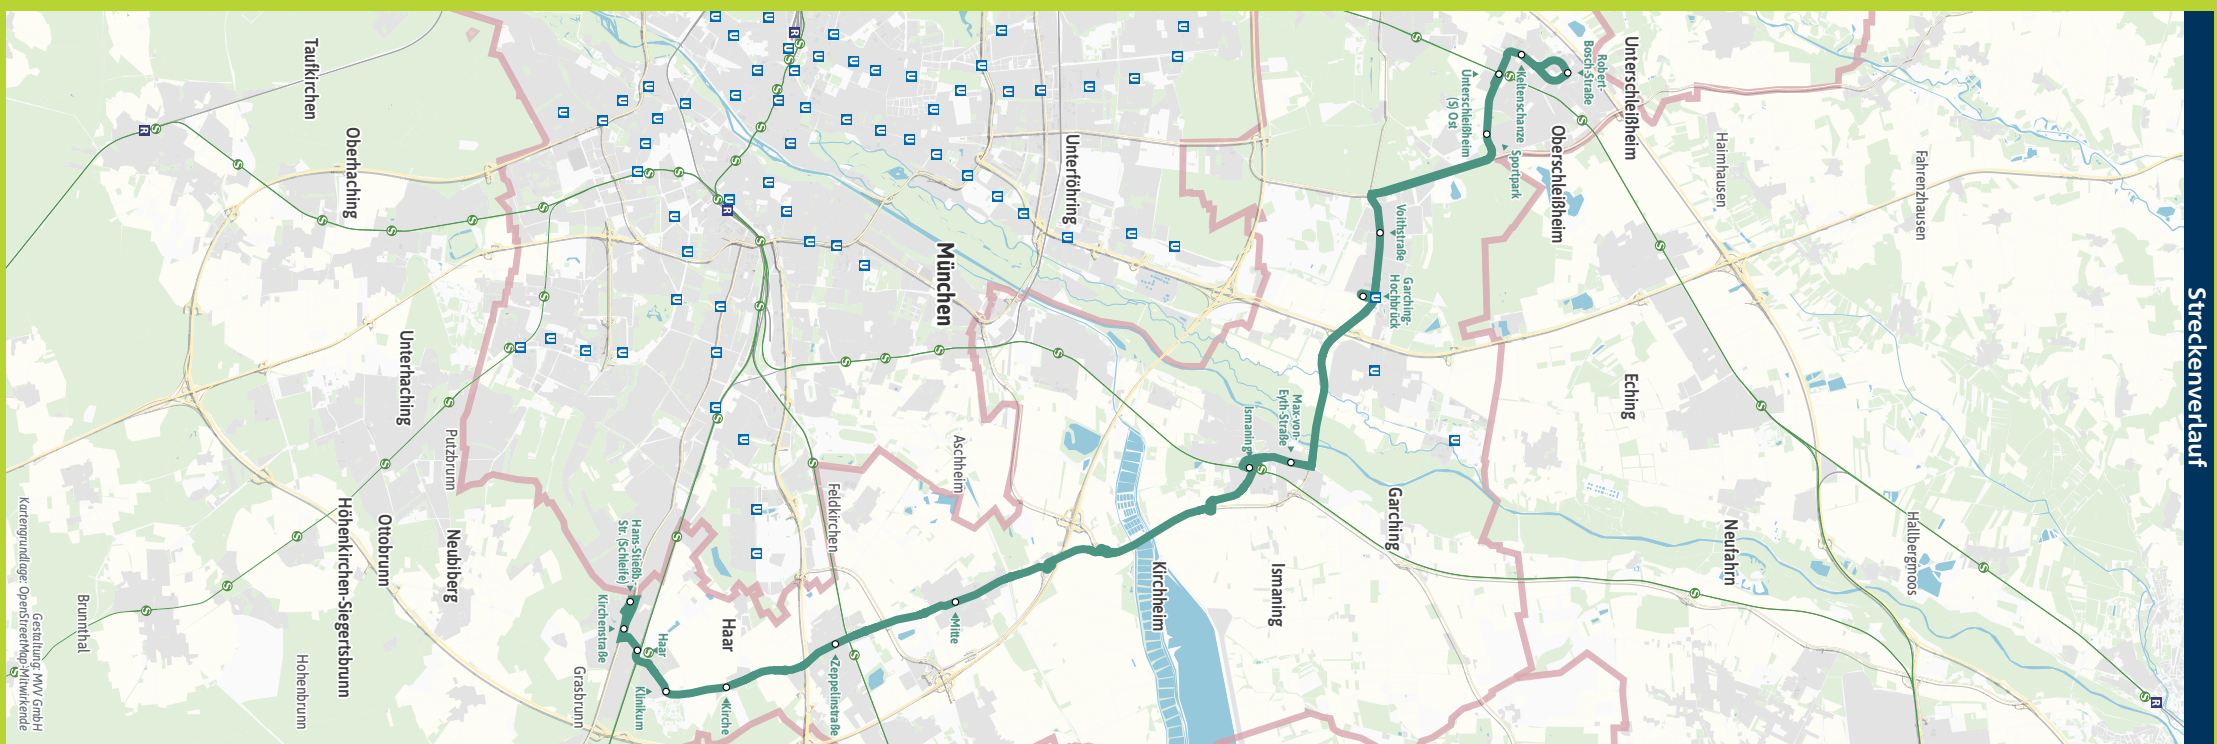

Table with columns: Zone, Montag - Freitag, Samstag, Sonn- und Feiertag. Rows list various bus routes and their departure times.

Bitte Kurzstreckenregelung beachten: Gültig für maximal 2 Haltestellen auf dieser MVV-Expressbuslinie.

Fahrplan als PDF zum Download

Änderungen vorbehalten | mvv-muenchen.de

VBR GmbH 089/3742828-0

Streckenverlauf

Kartengrundlage: OpenStreetMap, Klimawende

Gesellschaft MVV GmbH