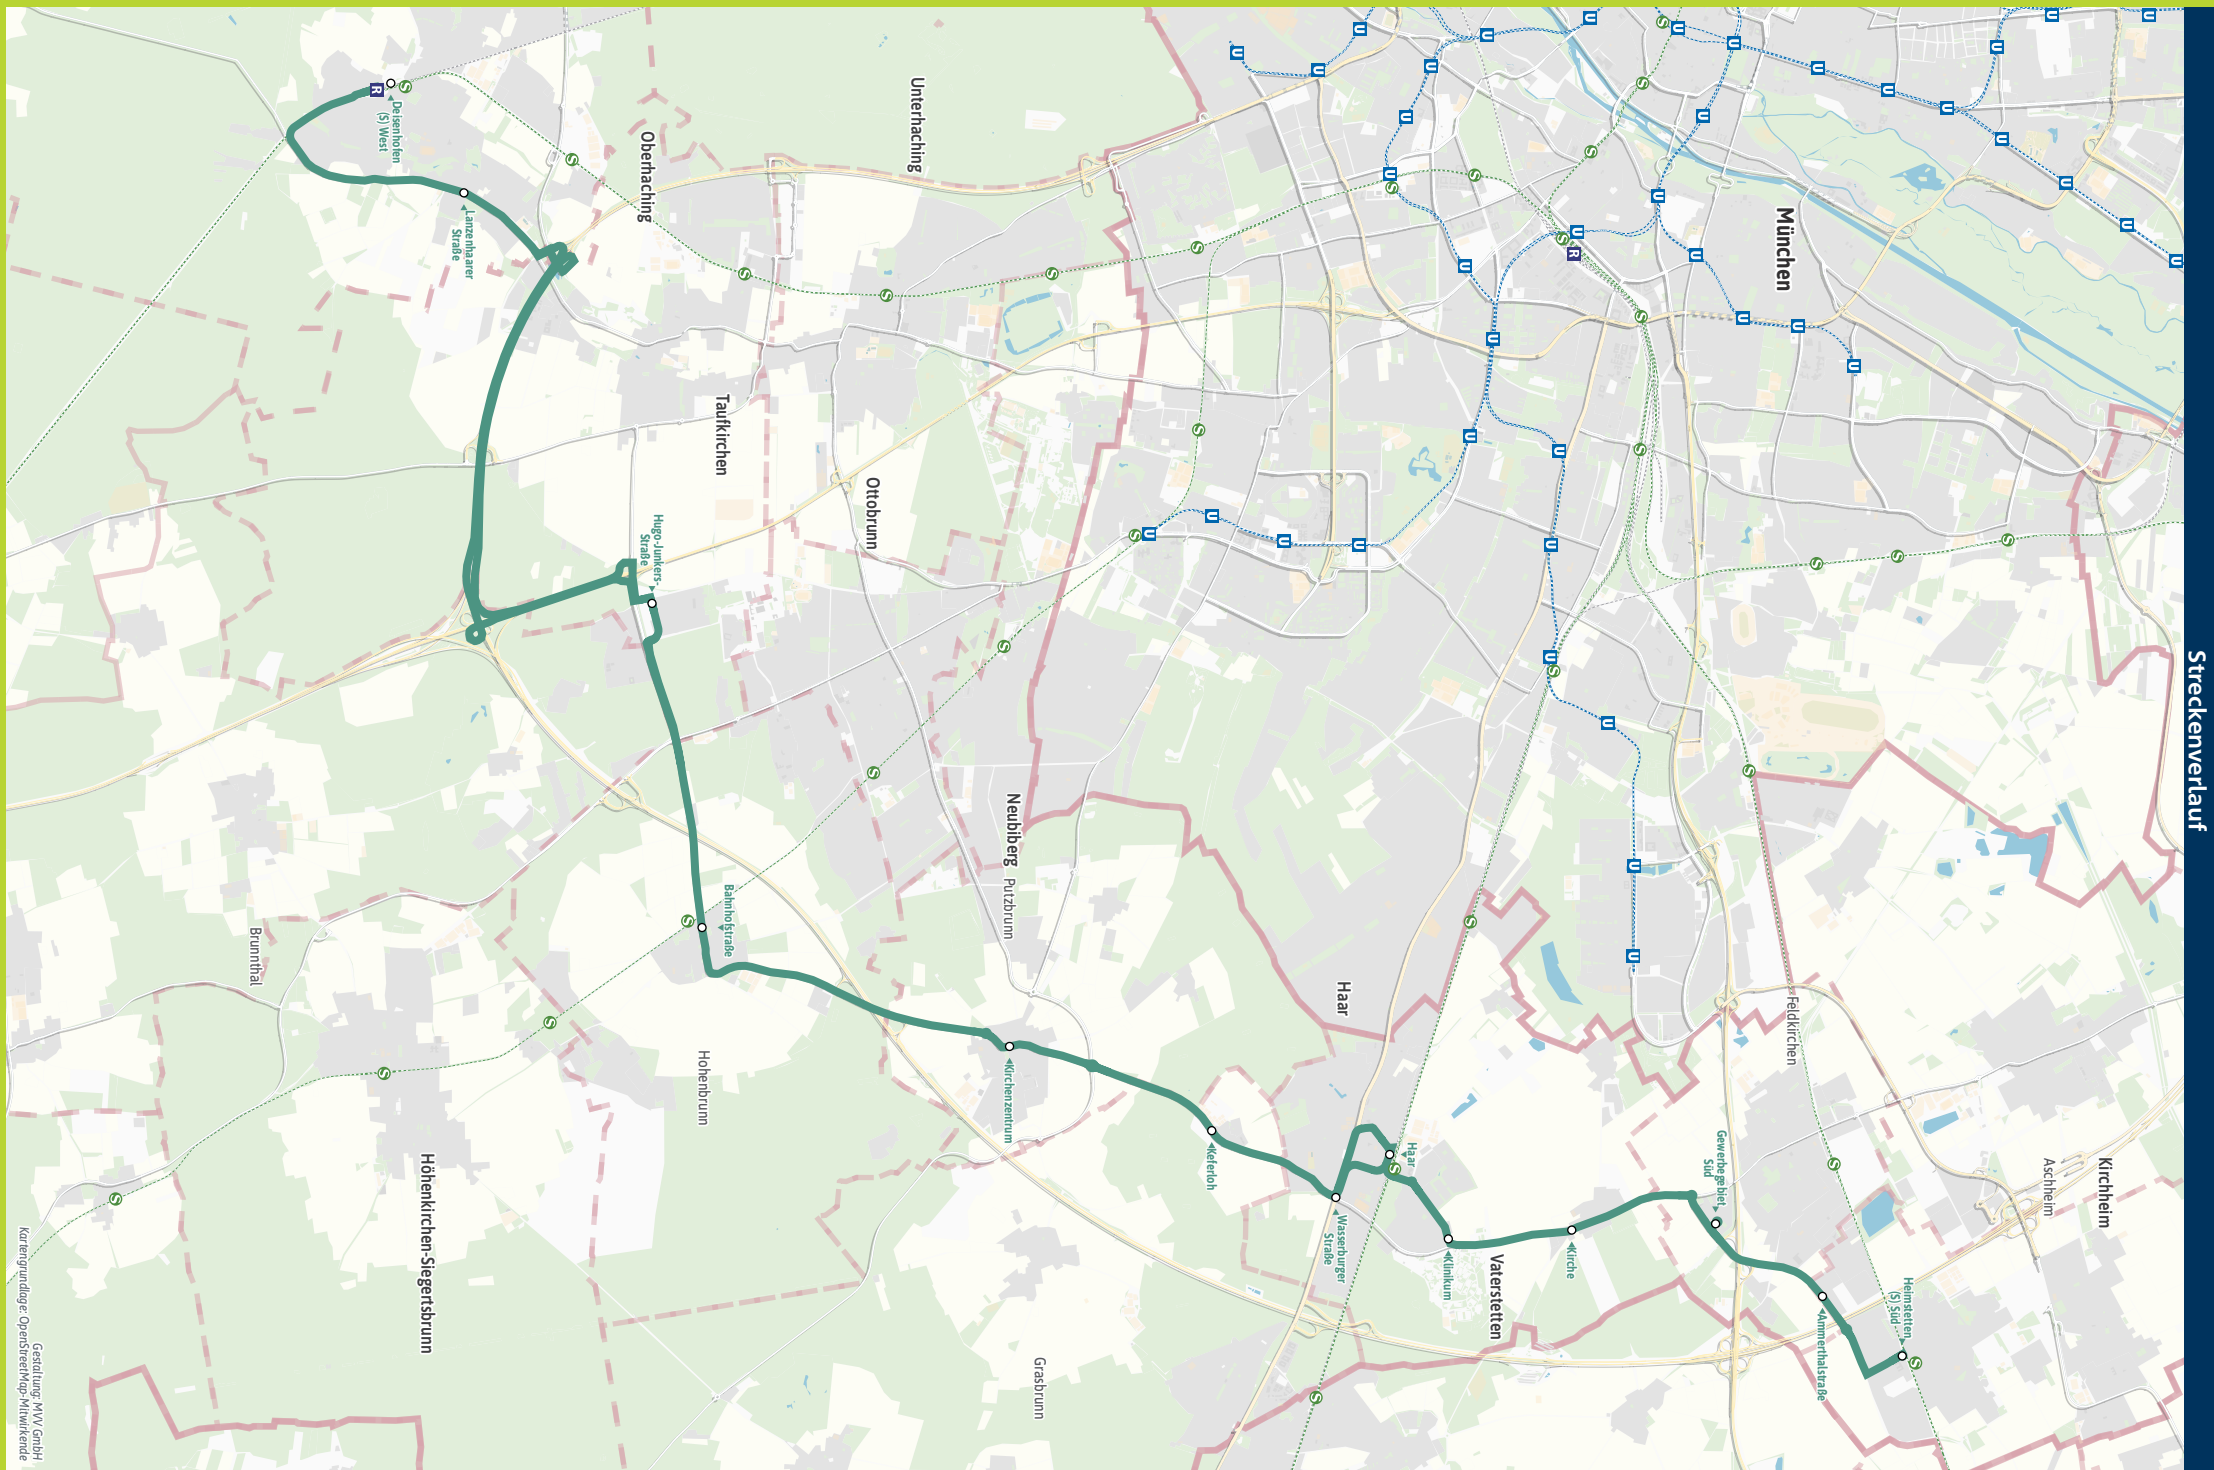

ExpressBus X203 | Alle Haltestellen und weitere Linien

- Deisenhofen West X320 | 222
- Oberhaching, Lanzenhaarer Str. 222 224 227
- Taufkirchen, Hugo-Junkers-Str. X200 | 216 220 241 244
- Hohenbrunn, Bahnhofstr. 214
- Putzbrunn, Kirchenzentrum X204 | 55 211 212 455 | 4900
- Keferloh 241
- Haar, Wasserburger Straße 241 243
- - Haar S4 S6 | X202 | 230 241 242 243
- - Klinikum X202 | 230 242 243
- Ottendichl, Kirche X202 | 230 242
- Feldkirchen, Gewerbegeb. Süd 230
- Heimstetten, Ammerthalstraße 262
- - Heimstetten Süd 262

Bestens informiert mit der MVV-App.

Fahrplan in Echtzeit, HandyTicket und aktuelle Meldungen. Alles in einer App.

muv-muenchen.de/app

Herausgeber Minifahrplan:
Münchner Verkehrs- und Tarifverbund GmbH (MVV)
Thierschstr. 2, 80538 München, im Auftrag der Verbundlandkreise im MVV

Minifahrplan 2024

Deisenhofen West Tfk., Hugo-Junkers-Straße Putzbrunn Haar Heimstetten

Münchner Verkehrsverbund VERBUNDLANDKREISE IM MVV muv-auskunft.de Fahrplan in Echtzeit

Streckenverlauf

X203

Deisenhofen West - Tfk., Hugo-Junkers-Straße - Putzbrunn - Haar - Heimstetten

X203

Heimstetten - Haar - Putzbrunn - Tfk., Hugo-Junkers-Straße - Deisenhofen West

Table with columns: Zone, Montag - Freitag, Samstag, Sonn- und Feiertag. Rows include stops like Markt Schwaben, Heimstetten, 1 Heimstetten Süd, etc.