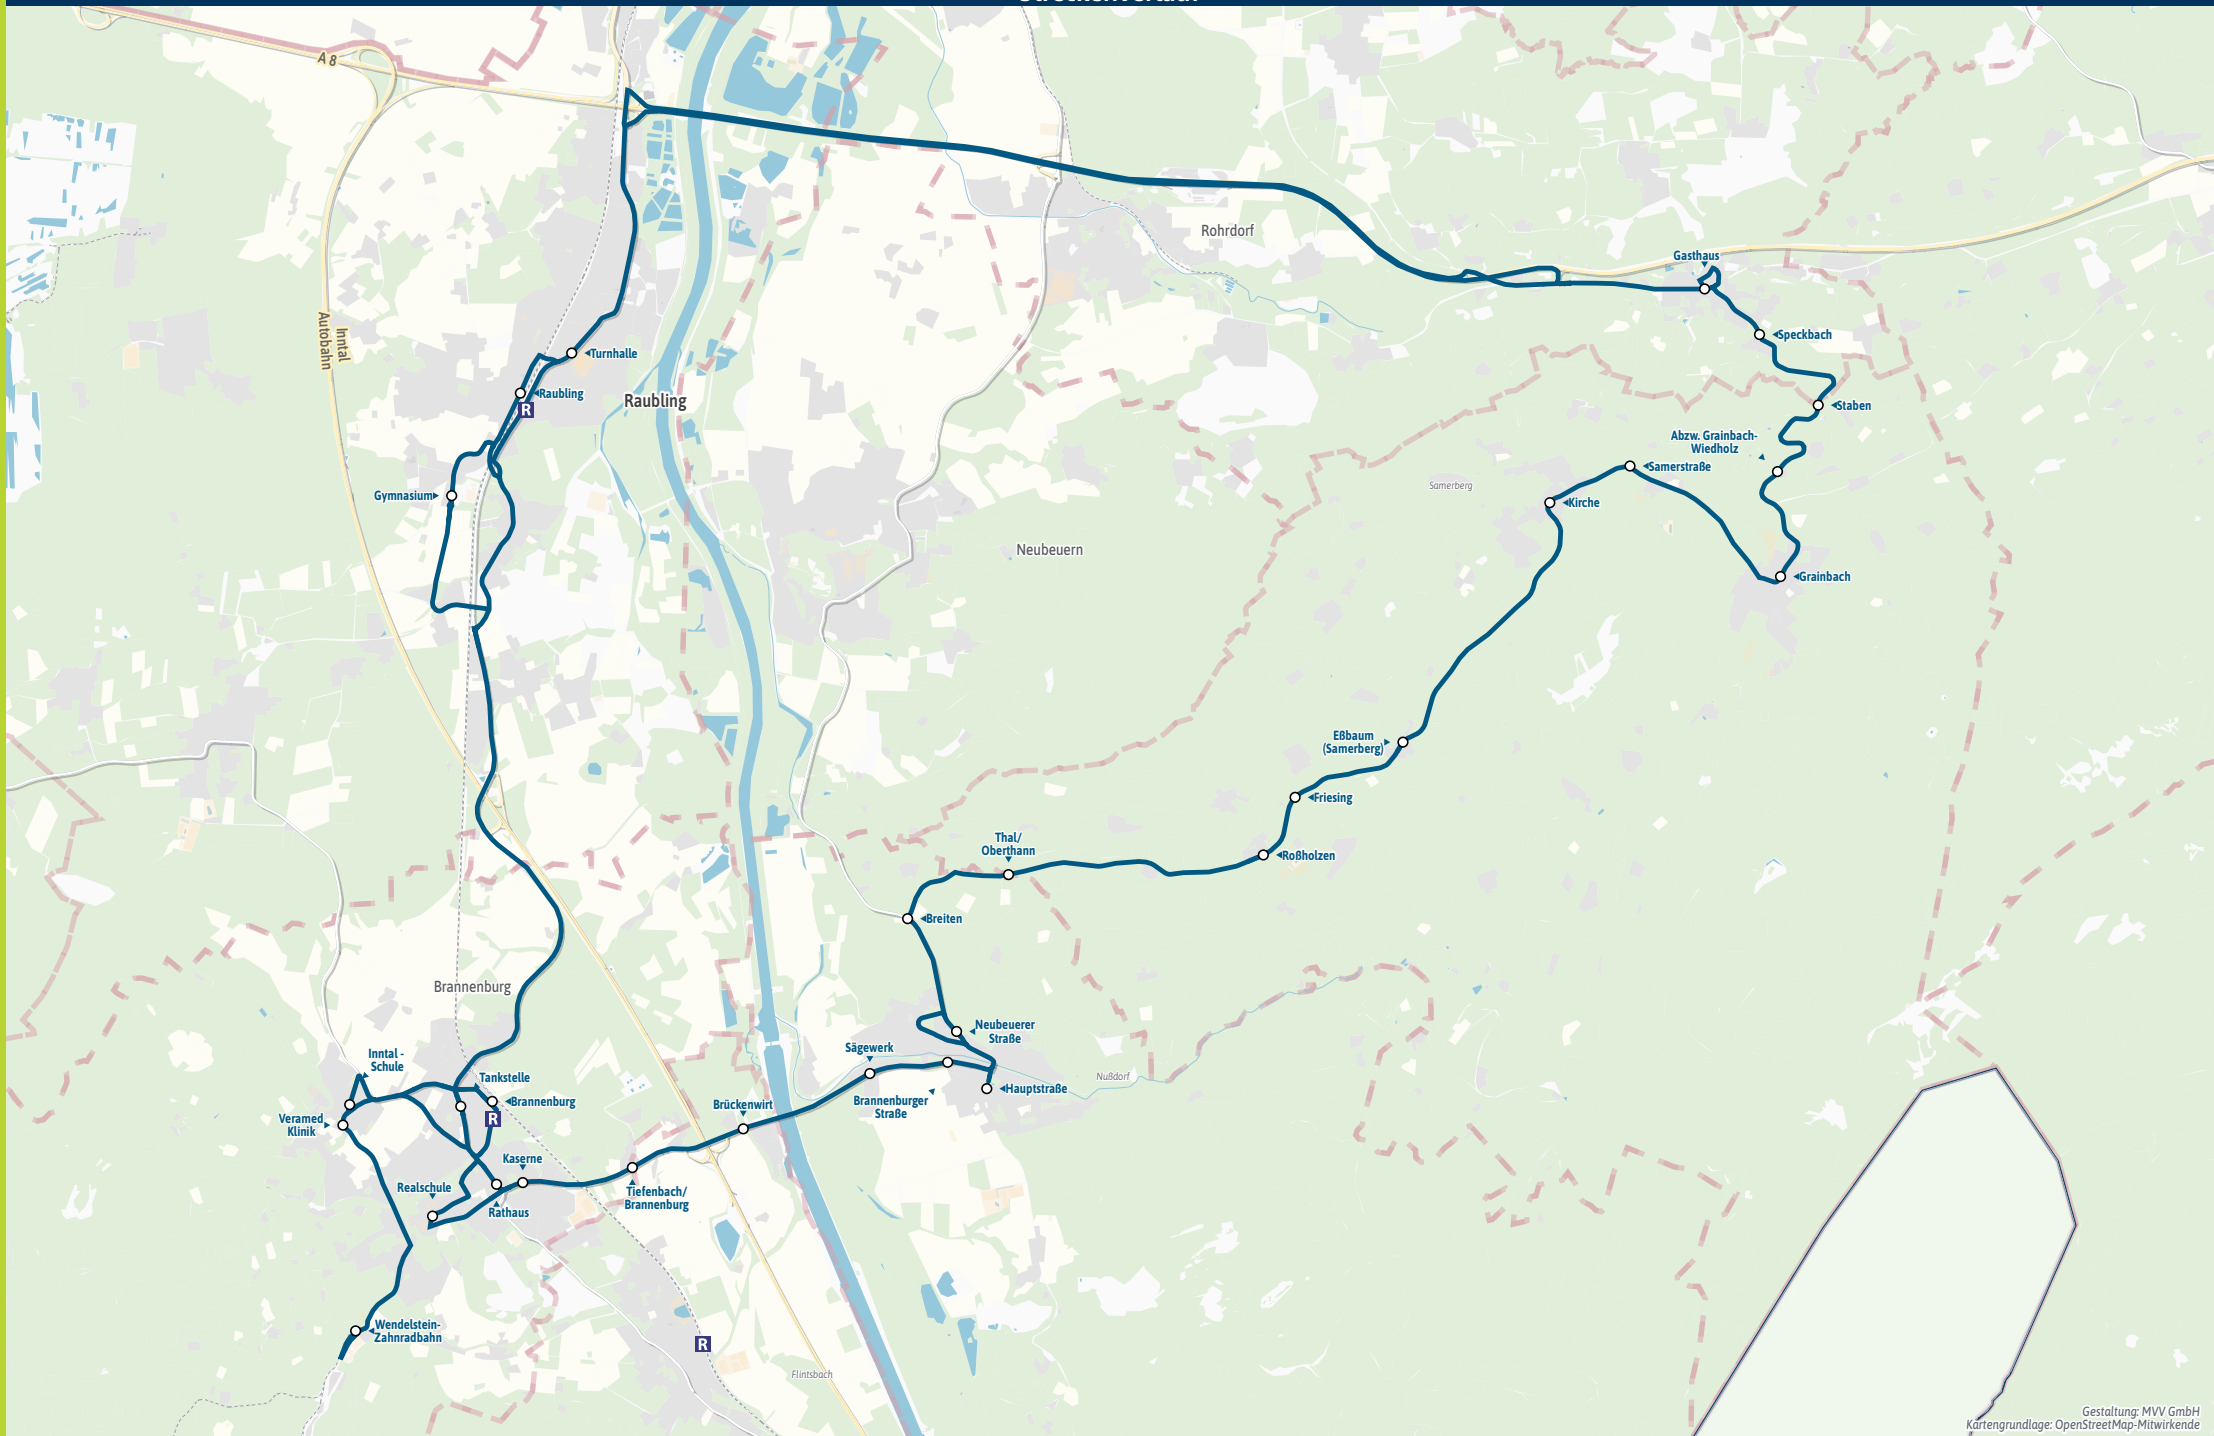

(Raubling ↔) Brannenburg R ↔
Nußdorf (- Achenmühle)

muv-auskunft.de
Fahrplan in Echtzeit

Streckenverlauf

337

(Raubling -) Brannenburg **R** - Nußdorf (- Achenmühle)

Zone		Montag - Freitag						Samstag								
Verkehrshinweis		F	LS	VS	NS	MD	Ru									
RAU 8	Raubling, Turnhalle		10.15	12.20	13.05	15.20										
RAU 8	- Gymnasium		10.18	12.23	13.08	15.23										
BRA 8	Brannenburg, Wendelstein-Zahnradbahn	9.33	10.33		14.33	16.33 17.33	9.33 10.33 14.33 16.33									
BRA 8	- Veramed Klinik	9.36	10.36		14.36	16.36 17.36	9.36 10.36 14.36 16.36									
BRA 8	- Bahnhof R	9.38	10.38		14.38	16.38 17.38	9.38 10.38 14.38 16.38									
R	München Ostbahnhof	7.50	8.50	9.50	11.50	13.50	15.50	16.52	17.50							
R	Rosenheim	8.31	9.31	10.31	12.31	14.31	16.31	17.31	18.31							
R	Brannenburg	8.39	9.40	10.41	12.41	14.41	16.39	17.40	18.41							
BRA 8	- Bahnhof R	6.45	8.45	9.45	10.45	12.45	14.45	16.45	17.45	18.45						
BRA 8	- Veramed Klinik									18.47						
BRA 8	- Tankstelle	6.47	8.47	9.47	10.47	12.47	14.47	16.47	17.47							
BRA 8	- Rathaus	6.48	8.48	9.48	10.48	12.48	14.48	16.48	17.48							
BRA 8	- Realschule			10.29	12.34	13.19	15.34									
BRA 8	- Kaserne	6.49	8.49	9.49	10.49	12.49	14.49	16.49	17.49	18.52						
BRA 8	Tiefenbach/Brannenburg	6.50	8.50	9.50	10.50	12.50	14.50	16.50	17.50	18.53						
FLI 9	Tiefenbach/Flintsbach, Brückenwirt	6.51	8.51	9.51	10.51	12.51	14.51	16.51	17.51	18.54						
NUS 9	Nußdorf (Inn), Sägewerk	6.52	8.52	9.52	10.52	12.52	14.52	16.52	17.52	18.55						
NUS 9	- Brannenburger Straße	6.54	8.54	9.54	10.54	12.54	13.24	14.54	15.39	16.54	17.54	18.57				
NUS 9	- Neubeuerer Straße	6.56	8.56	9.56	10.56	12.40	12.56	13.25	14.56	15.40	16.56	17.56	18.59			
NUS 9	- Hauptstraße	6.58	8.58	9.58	10.58	12.58	14.58		16.58	17.58	19.00					
NUS 9	Breiten			10.37	12.42	13.27	15.42									
SAM 9	Thal/Oberthann			10.39	12.44	13.29	15.44									
SAM 9	Roßholzen	8.40		10.42	12.47	13.32	15.47	7.20								
SAM 9	Friesing	8.41		10.43	12.48	13.33	15.48	7.21								
SAM 9	Eßbaum (Samerberg)	8.42		10.45	12.50	13.35	15.50	7.22								
SAM 9	Törwang, Kirche	8.45		10.48	12.53	13.38	15.53	7.24								
SAM 9	Samerberg, Samerstraße	8.46		10.50	12.55	13.40	15.55	7.25								
SAM 9	Grainbach	8.49		10.53	12.58	13.43	15.58	7.27								
SAM 9	Abzw. Grainbach-Wiedholz	8.51		10.55	13.00	13.45	16.00	7.28								
SAM 9	Staben	8.52		10.56	13.01	13.46	16.01	7.29								
ROD 8	Speckbach	8.54		10.59	13.04	13.49	16.04	7.30								
ROD 8	Achenmühle, Gasthaus	8.55		11.00	13.05	13.50	16.05	7.31								
RAU 8	Raubling, Bahnhof R	10.12														
BRA 8	Brannenburg, Realschule	10.25														