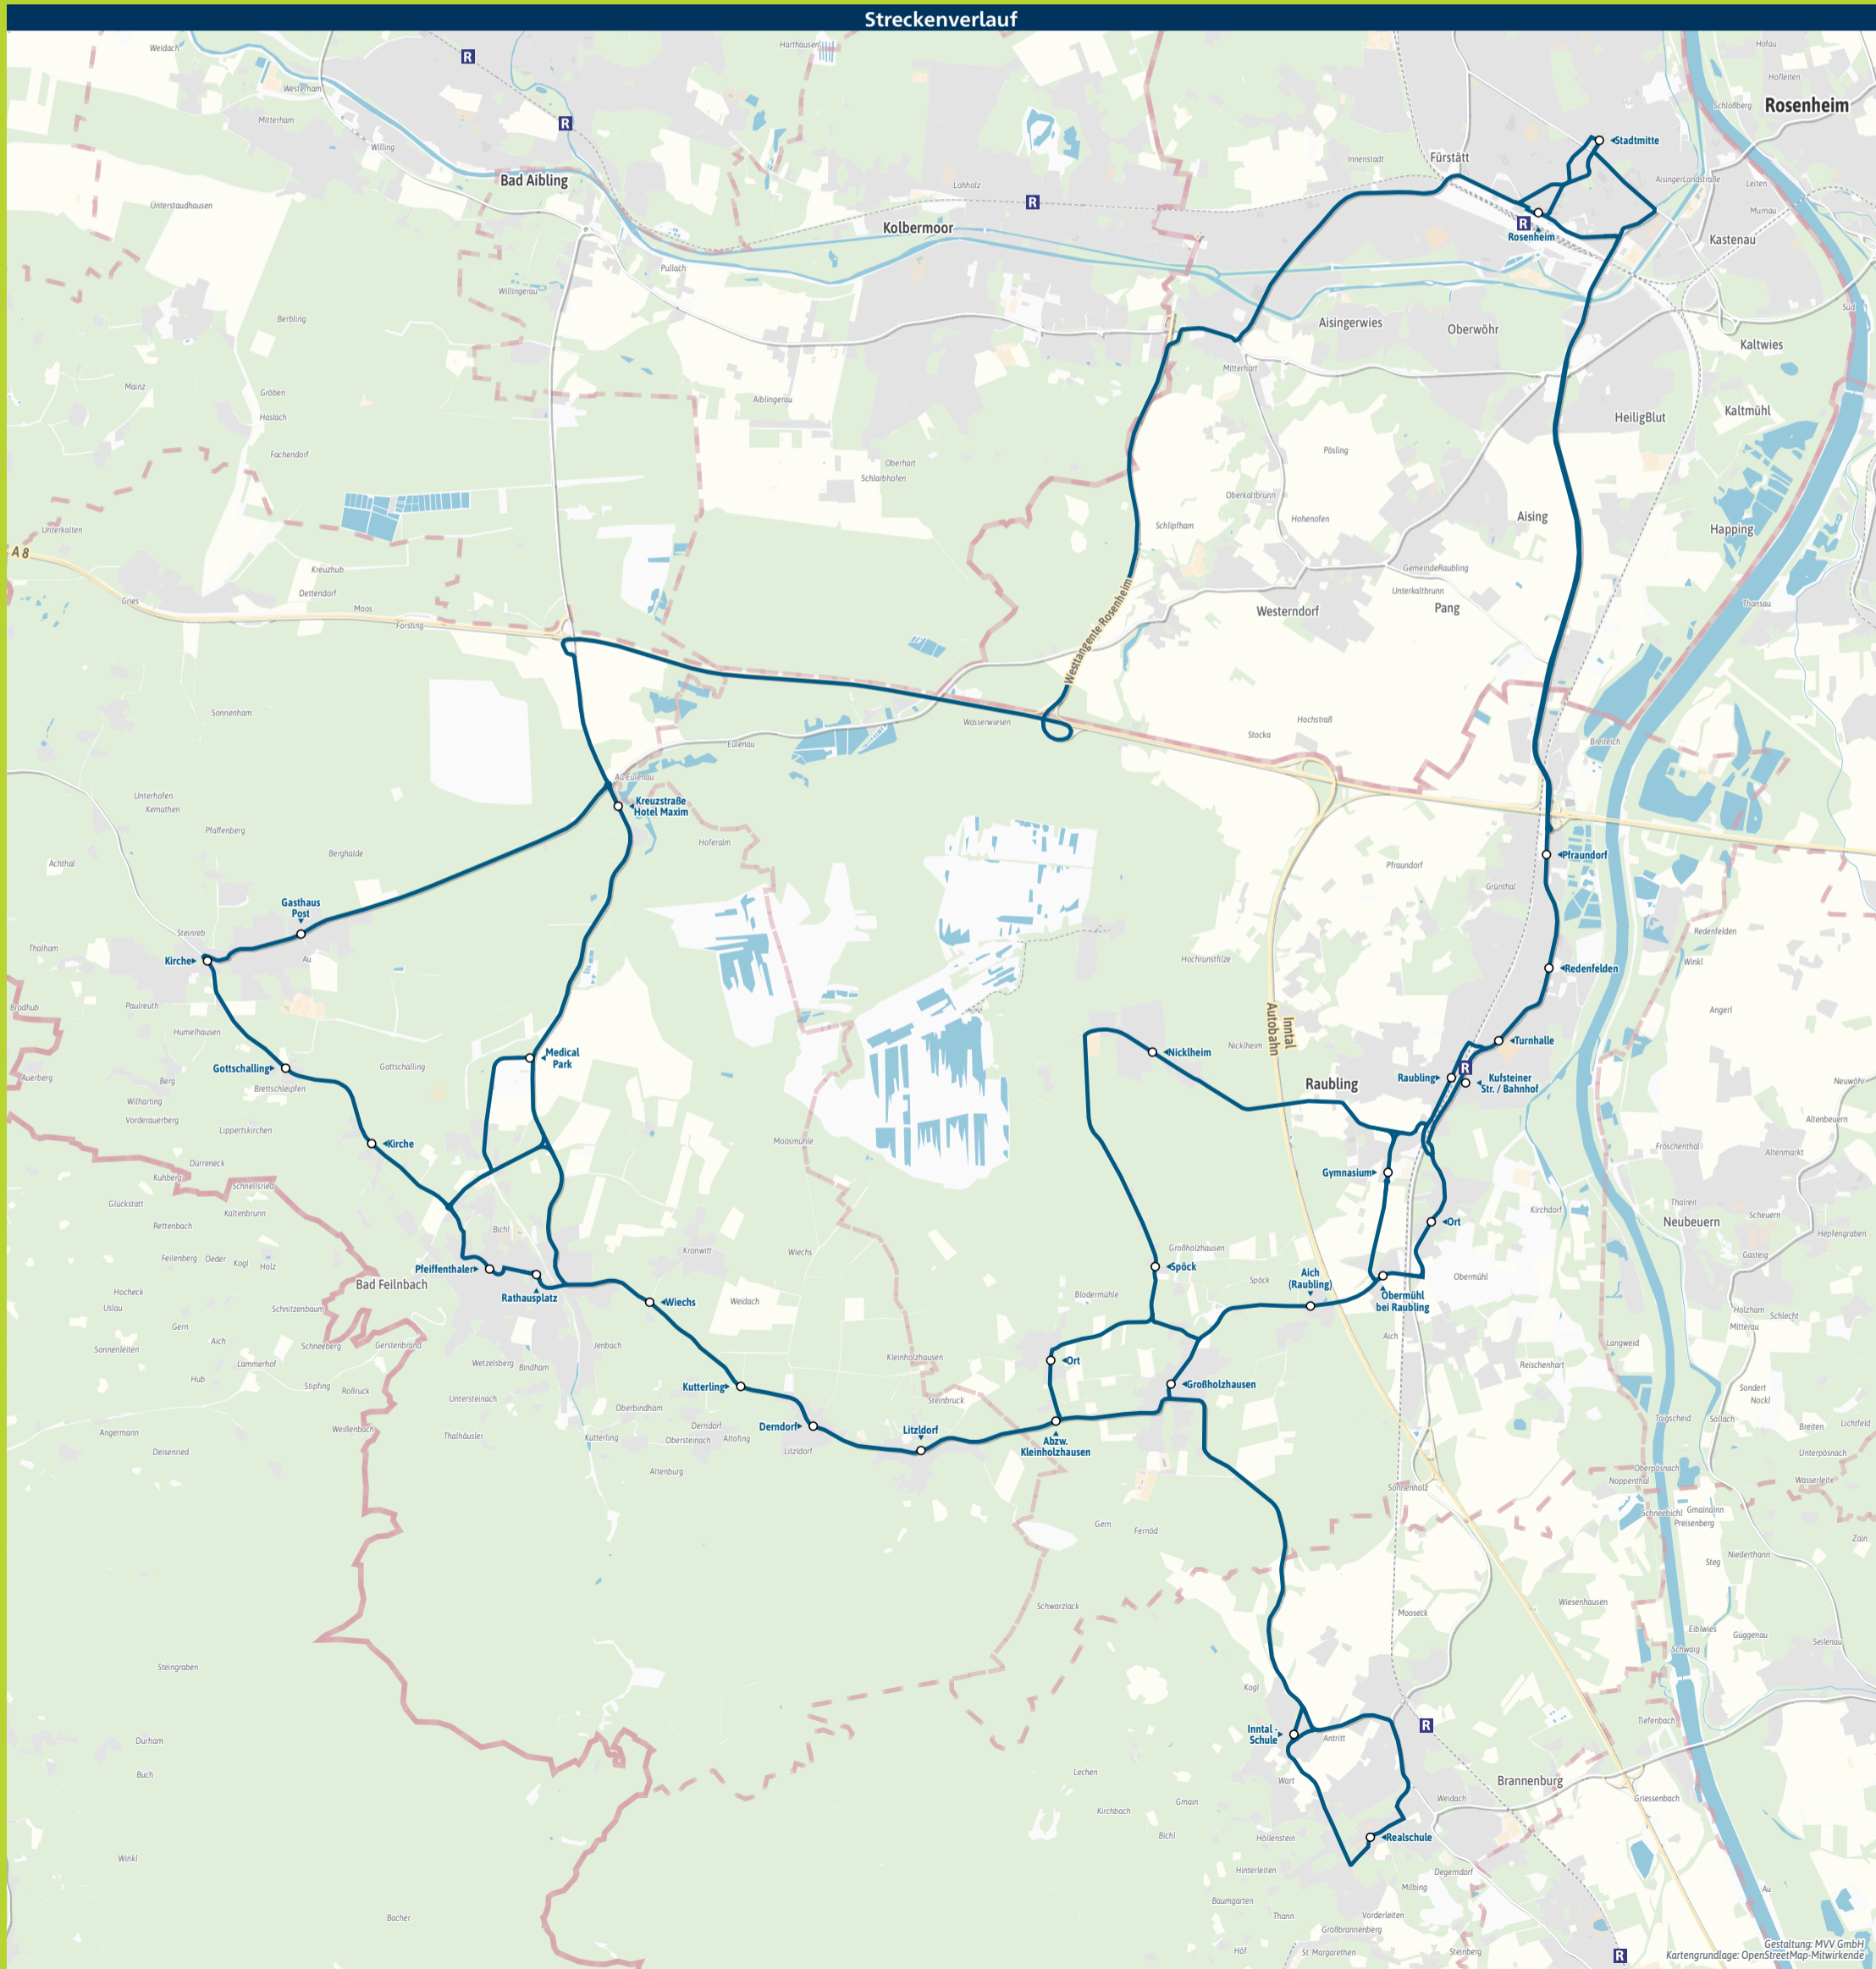

- Großholzhausen
- Raubling, Bahnhof ▶ 336 337 339
- - Turnhalle ▶ 336 337 338 347 490
- Redenfelden ▶ 336 347 490
- Pfraundorf ▶ 336 347 490
- Brannenburg, Inntal - Schule ▶ 336 337 338 339 347
- - Realschule ▶ 336 337 338 339 347
- - Inntal - Schule ▶ 336 337 338 339 347
- Litzldorf ▶ 349
- Derndorf ▶ 349
- Kutterling
- Wiechs
- Bad Feilnbach, Rathausplatz ▶ 343 349
- - Pfeiffenthaler ▶ 343
- Lippertskirchen, Kirche ▶ 343
- Gottschalling ▶ 343
- Au b. Bad Aibling, Kirche ▶ 343
- Reithof (Lkr RO), Medical Park ▶ 343 349
- Bad Feilnbach, Rathausplatz ▶ 343 349
- Raubling, Kufsteiner Str. / Bahnhof ▶ 336 337 338 347 490
- Brannenburg, Realschule ▶ 336 337 338 339 347
- Rosenheim, Bahnhof ▶ 340 342 346 347 402 403 404 407 408 409 411 412 414 420 421 422 423 429 435 436 491 492 493 494 495 496 497 498
- - Stadtmitte ▶ 340 342 346 347 401 402 403 404 405 406 407 408 409 410 411 412 414 420 421 422 423 424 426 429 435 436 490 491 492 493 494 495 496 497 498
- - Bahnhof ▶ 340 342 346 347 402 403 407 408 409 411 412 414 420 421 422 423 429 435 436 491 492 493 494 495 496 497 498

Minifahrplan
2024

BUS 348

**Bestens informiert mit
der MVV-Auskunft.**

**Ersatzfahrpläne und
Änderungen schnell
und einfach abrufen.**

**(Brannenburg ◀) Au ▶
Bad Feilnbach ▶ Raubling R ▶
Rosenheim R**