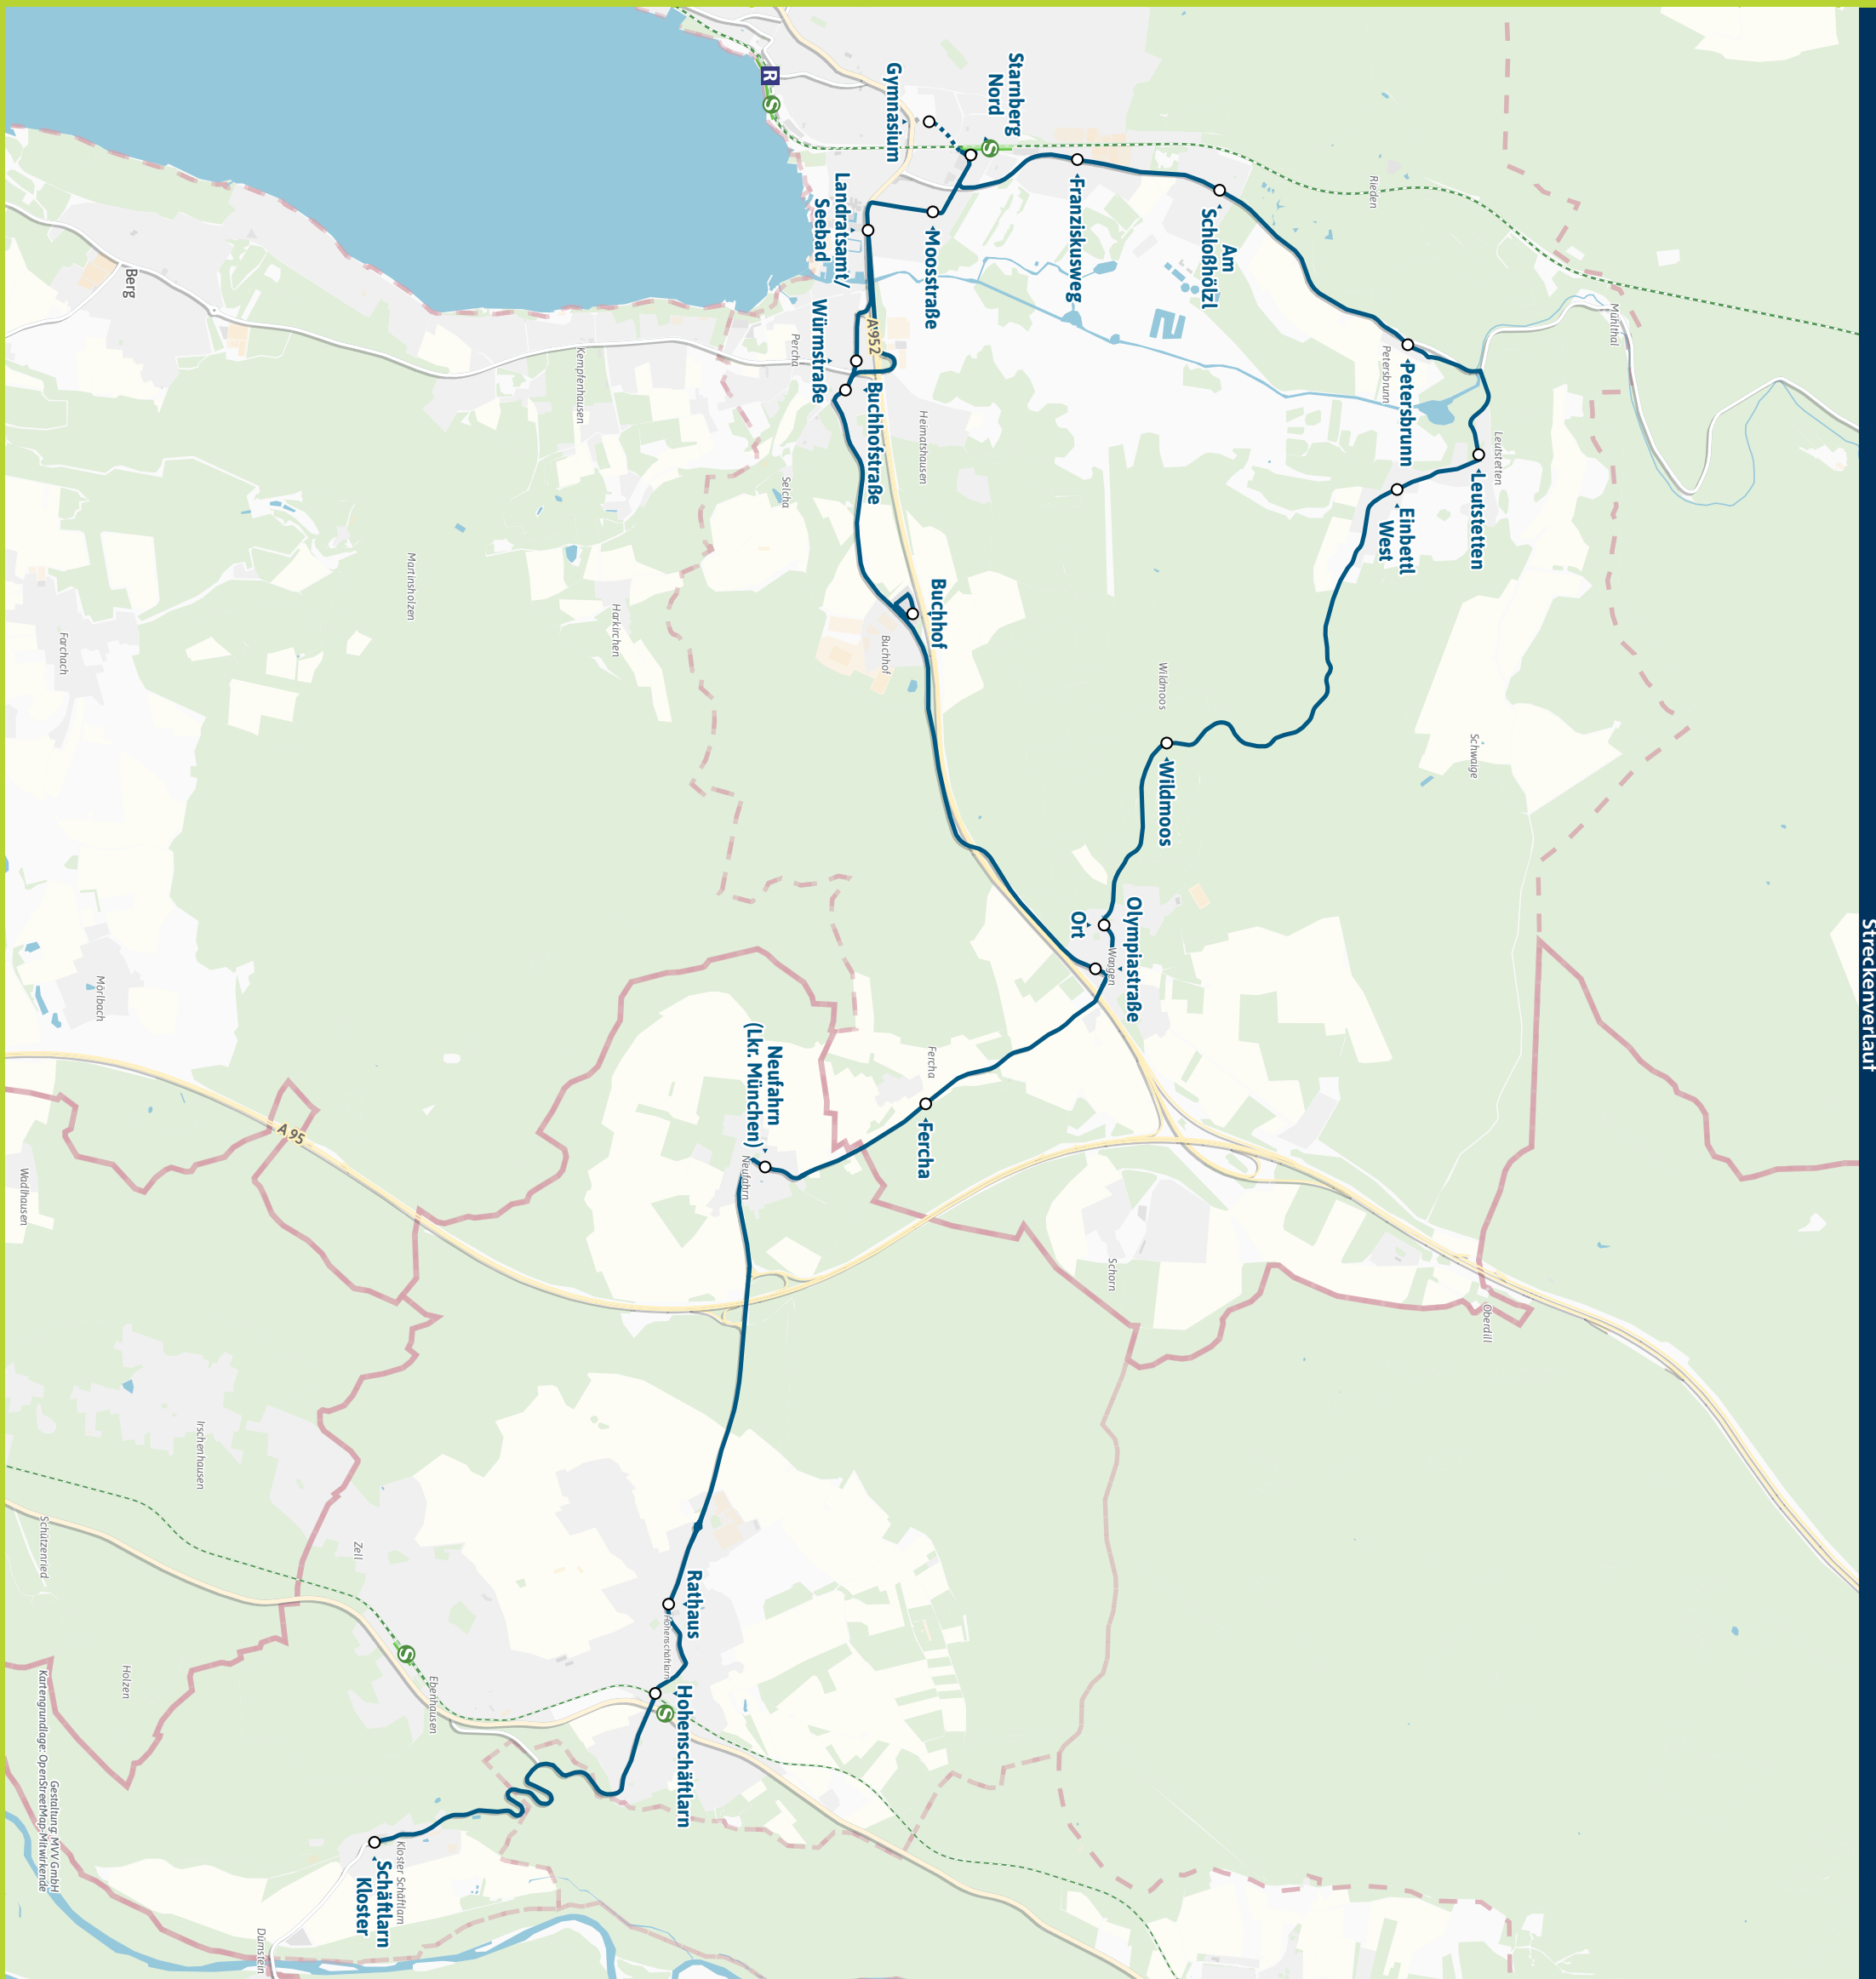

RegionalBus 904 | Alle Haltestellen und weitere Linien

- Starnberg, Gymnasium ▶ ● 905 909 950 951 961 975
- - Starnberg Nord ▶ ● S6 | ● X900 | ● 901 902 905 909 950 951 955 956 961 975
- - Franziskusweg ▶ ● 905
- - Am Schloßhöhlz ▶ ● 905
- - Petersbrunn ▶ ● 905
- Leutstetten ▶ ● 905
- Einbettl West ▶ ● 905
- Wildmoos
- Wangen, Ort
- Starnberg, Moosstraße ▶ ● 961 975
- - Landratsamt/Seebad ▶ ● X970 | ● 961 975
- Percha, Würmstraße
- Buchhof
- Wangen, Olympiastraße
- Fercha
- Neufahrn (Lkr. M)
- Hohensch., Rathaus
- - Hohenschäftlarn ▶ ● S7
- Schäftlarn, Kloster ▶ ● 974

- Hohenschäftlarn ▶ ● S7
- - Rathaus
- Neufahrn (Lkr. M)
- Fercha
- Wangen, Ort
- Wildmoos
- Einbettl West ▶ ● 905
- Leutstetten ▶ ● 905
- Petersbrunn ▶ ● 905
- - Am Schloßhöhlz ▶ ● 905
- - Franziskusweg ▶ ● 905
- Wangen, Olympiastraße
- Buchhof
- Percha, Buchhofstraße
- Starnberg, Landratsamt/Seebad ▶ ● X970 | ● 961 975
- - Moosstraße ▶ ● 961 975
- - Starnberg Nord ▶ ● S6 | ● X900 | ● 901 902 905 909 950 951 955 956 961 975
- - Gymnasium ▶ ● 905 909 950 951 961 975

Minifahrplan
2024

BUS 904

Bestens informiert mit
der MVV-Auskunft.

Ersatzfahrpläne und
Änderungen schnell
und einfach abrufen.

Münchner
Verkehrsverbund

mvv-auskunft.de
Fahrplan in Echtzeit

Streckenverlauf