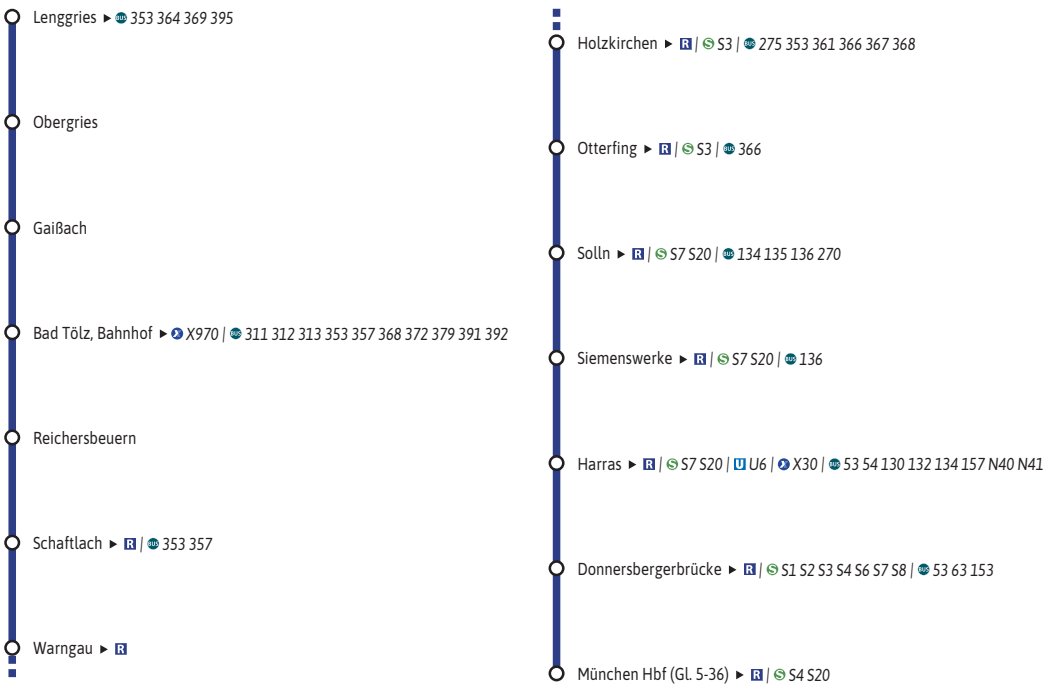

Regionalzug RB 56 | Alle Haltestellen und weitere Linien

**Bestens informiert mit der MVV-App.**

Fahrplan in Echtzeit, HandyTicket und aktuelle Meldungen. Alles in einer App.

[mvv-muenchen.de/app](http://mvv-muenchen.de/app)

Herausgeber Minifahrplan:  
Münchner Verkehrs- und Tarifverbund GmbH (MVV)  
Thierschstr. 2, 80538 München | im Auftrag der Verbundlandkreise im MVV

Minifahrplan 2024

Lenggries R ◀ München Hbf R

**R** Regionalzug

Der MVV reicht jetzt bis Miesbach, Bad Tölz, Rosenheim und Kufstein. Fahr doch mal raus!

Ab 10.12. ist das MVV-Gebiet größer: mvv-muenchen.de/neu