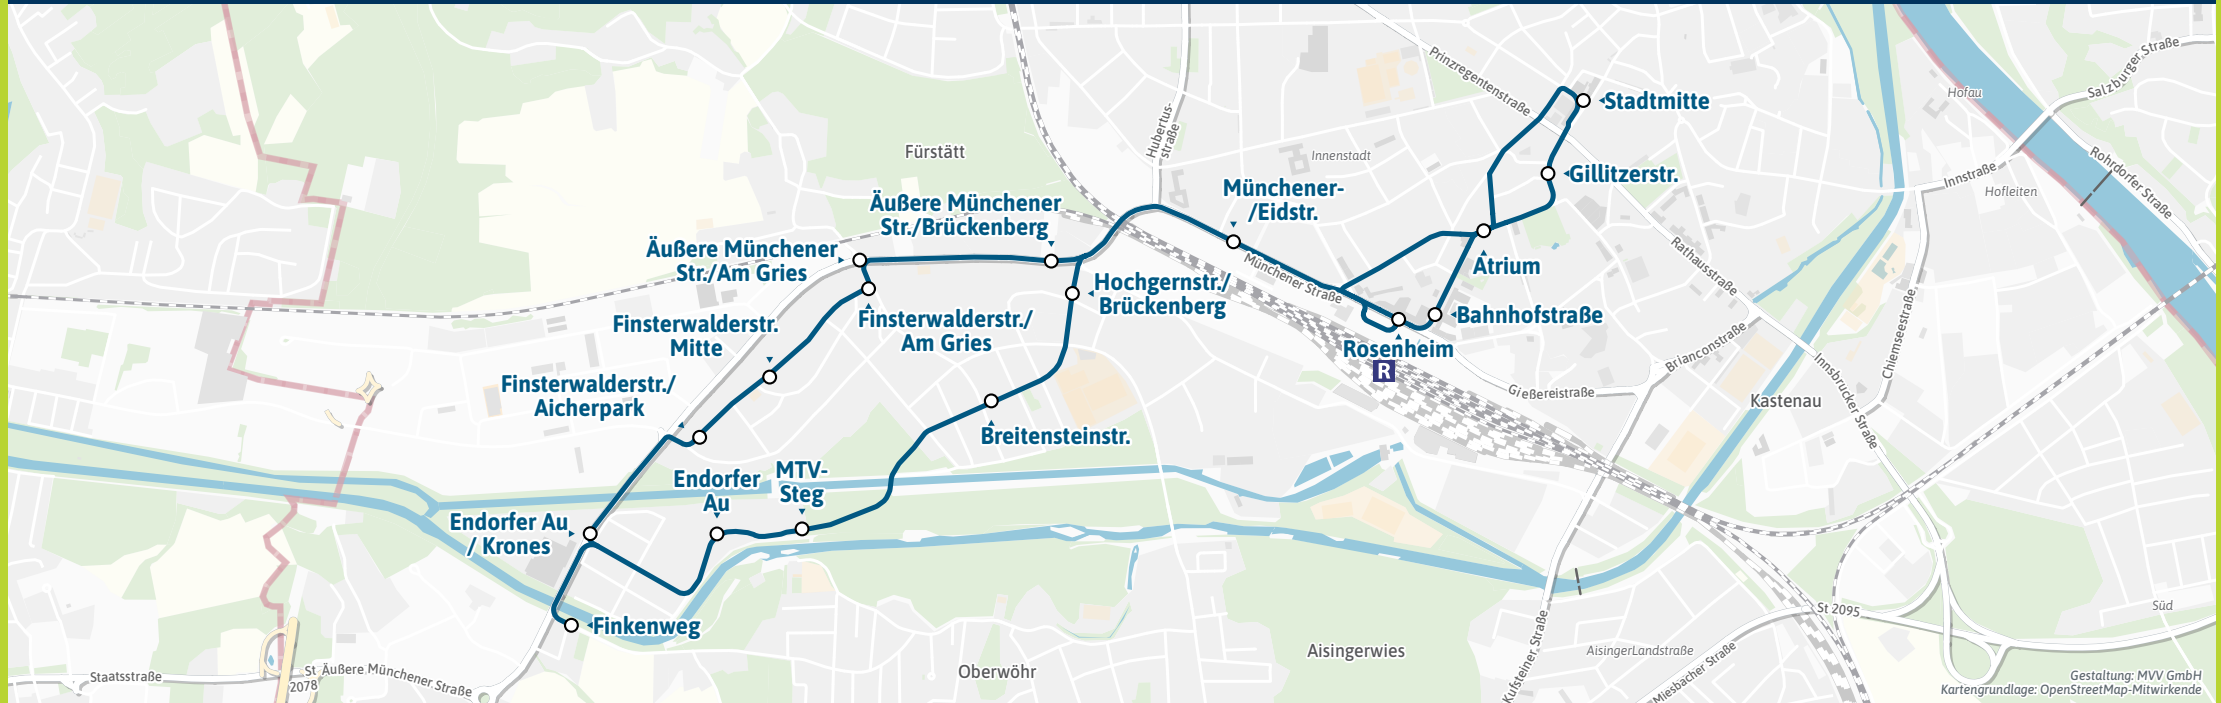

Streckenverlauf

Gestaltung: MVV GmbH
Kartengrundlage: OpenStreetMap-Mitwirkende