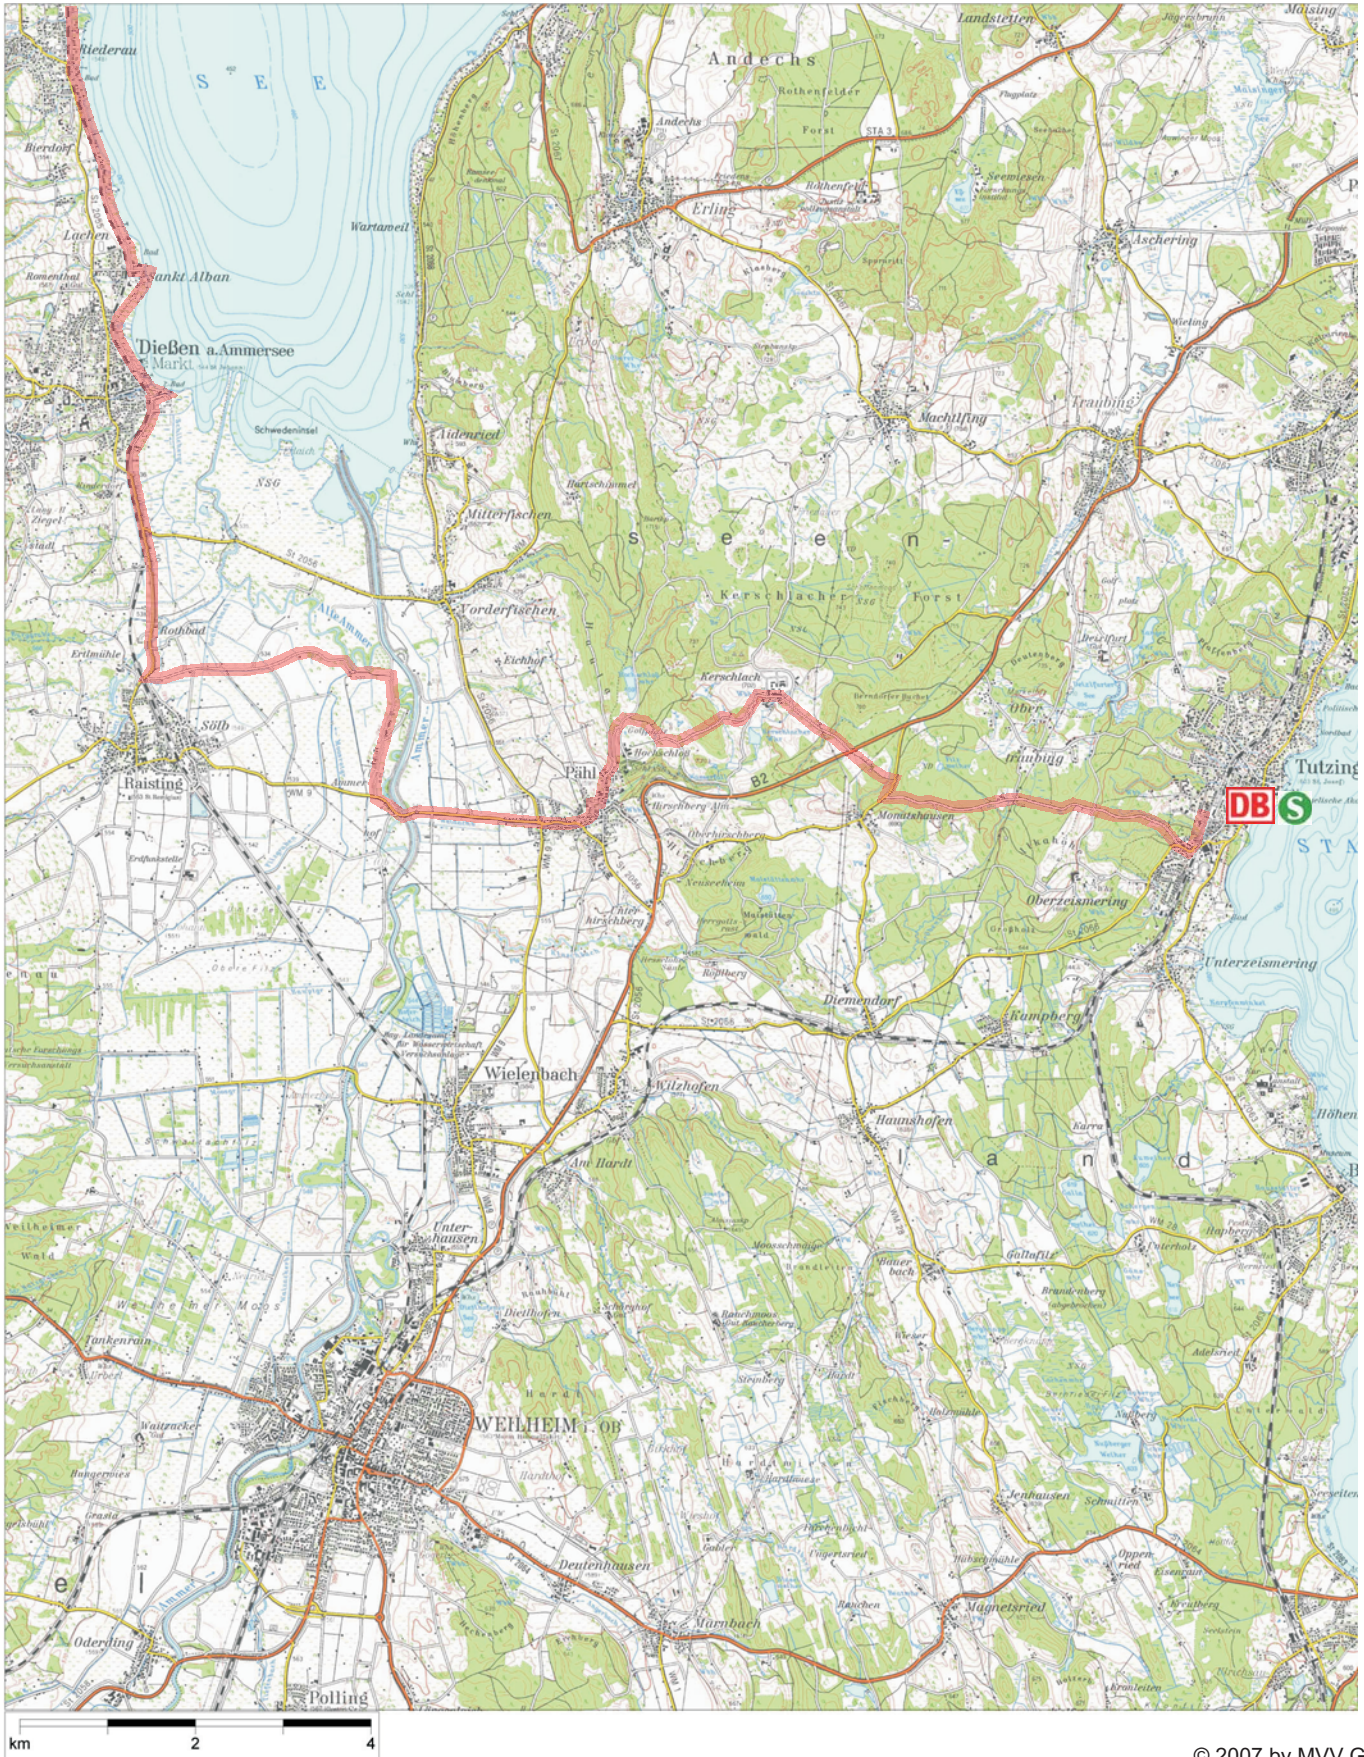

MVV Radl-Touren

Tour 8: 'Am Ufer des Ammersees' Karte Blatt 1

Kartengrundlage: Topographische Karte 1:50.000;
© Landesamt für Vermessung und Geoinformation Bayern, Nr. 1540/07

MVV Radl-Touren

Tour 8: 'Am Ufer des Ammersees'
Karte Blatt 2