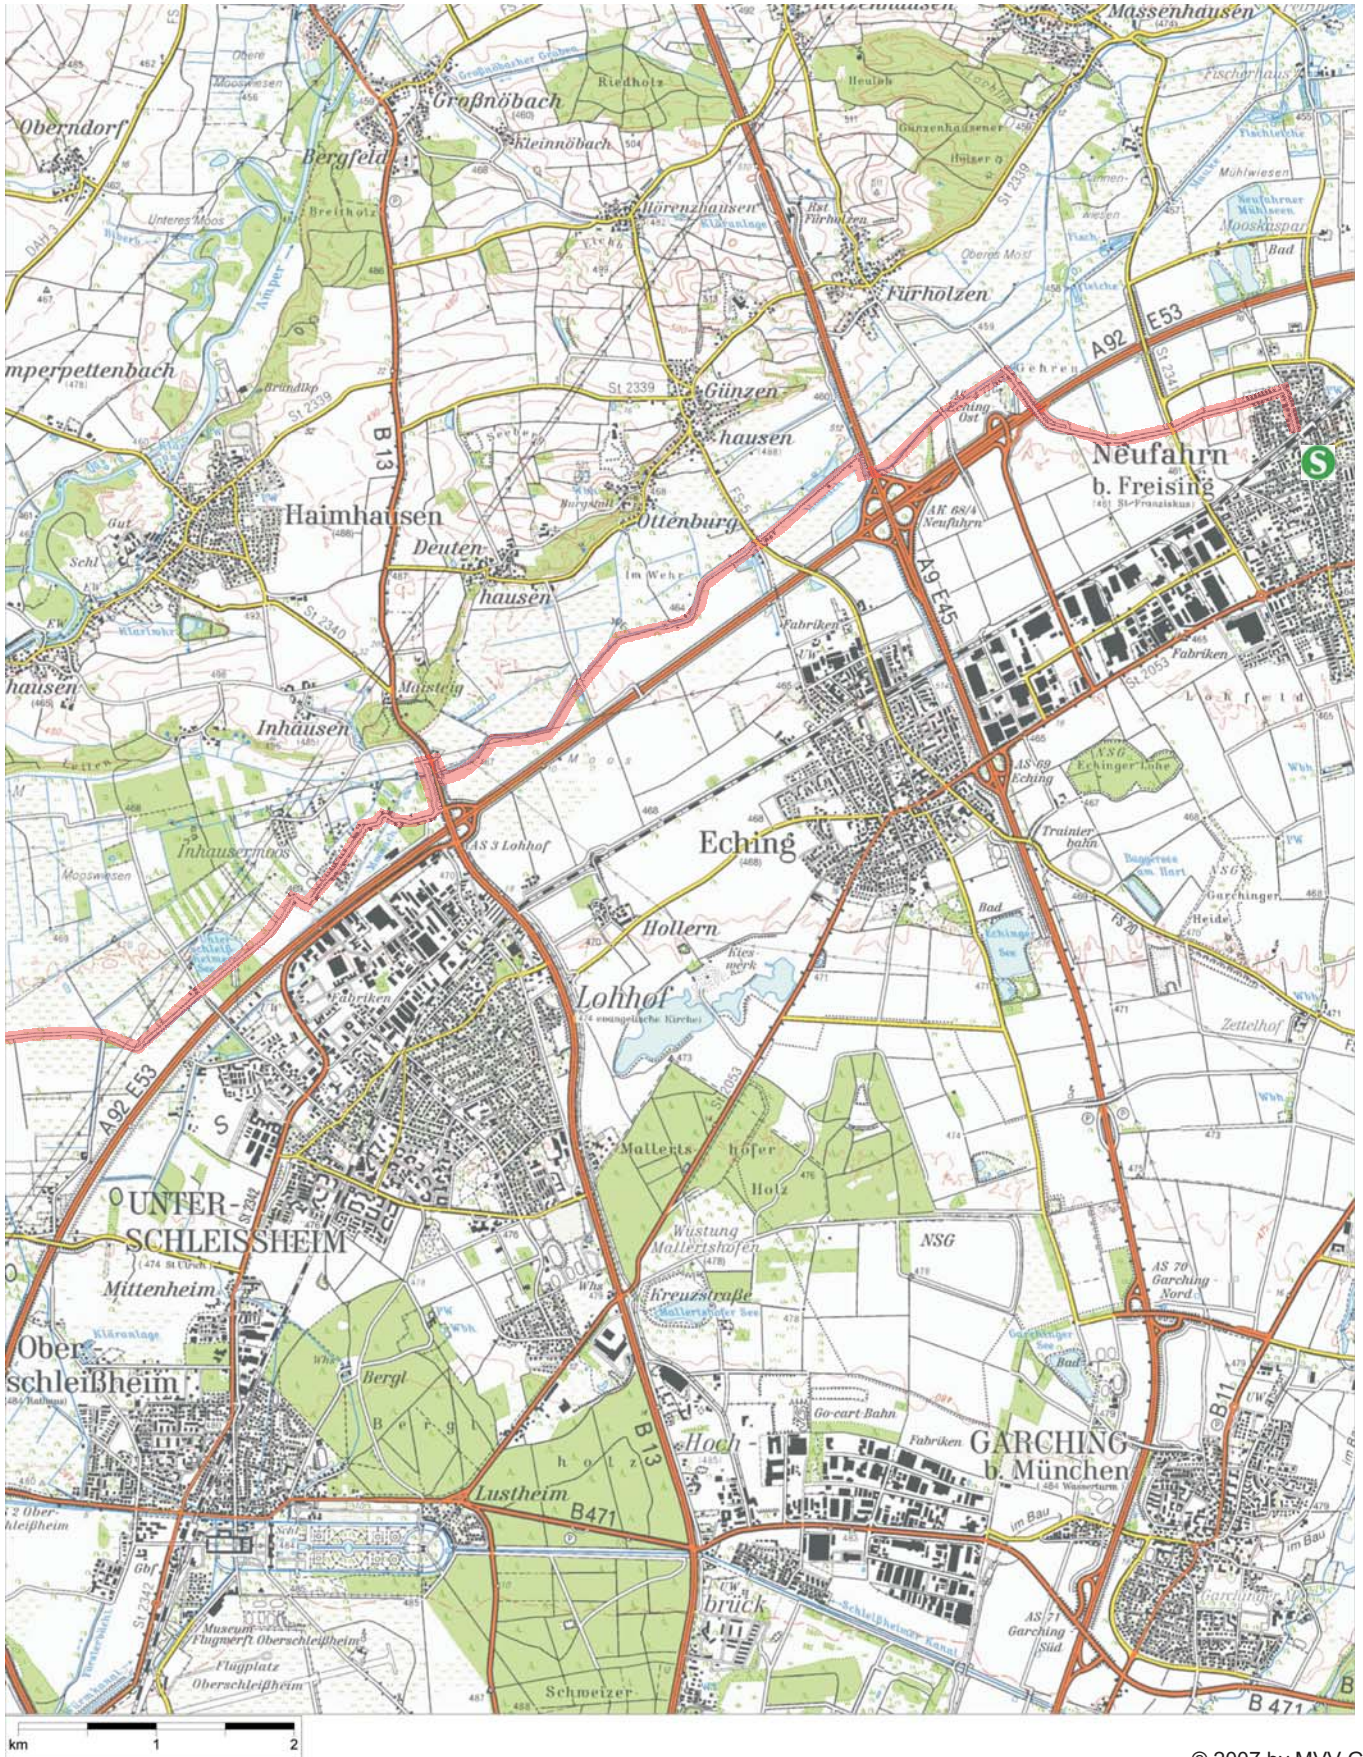

MVV Radl-Touren

Tour 16: 'Durch die Nördliche Seenplatte' Karte Blatt 1

Kartengrundlage: Topographische Karte 1:50.000;
© Landesamt für Vermessung und Geoinformation Bayern, Nr. 1540/07

MVV Radl-Touren

Tour 16: 'Durch die Nördliche Seenplatte' Karte Blatt 2

Kartengrundlage: Topographische Karte 1:50.000;
 © Landesamt für Vermessung und Geoinformation Bayern, Nr. 1540/07