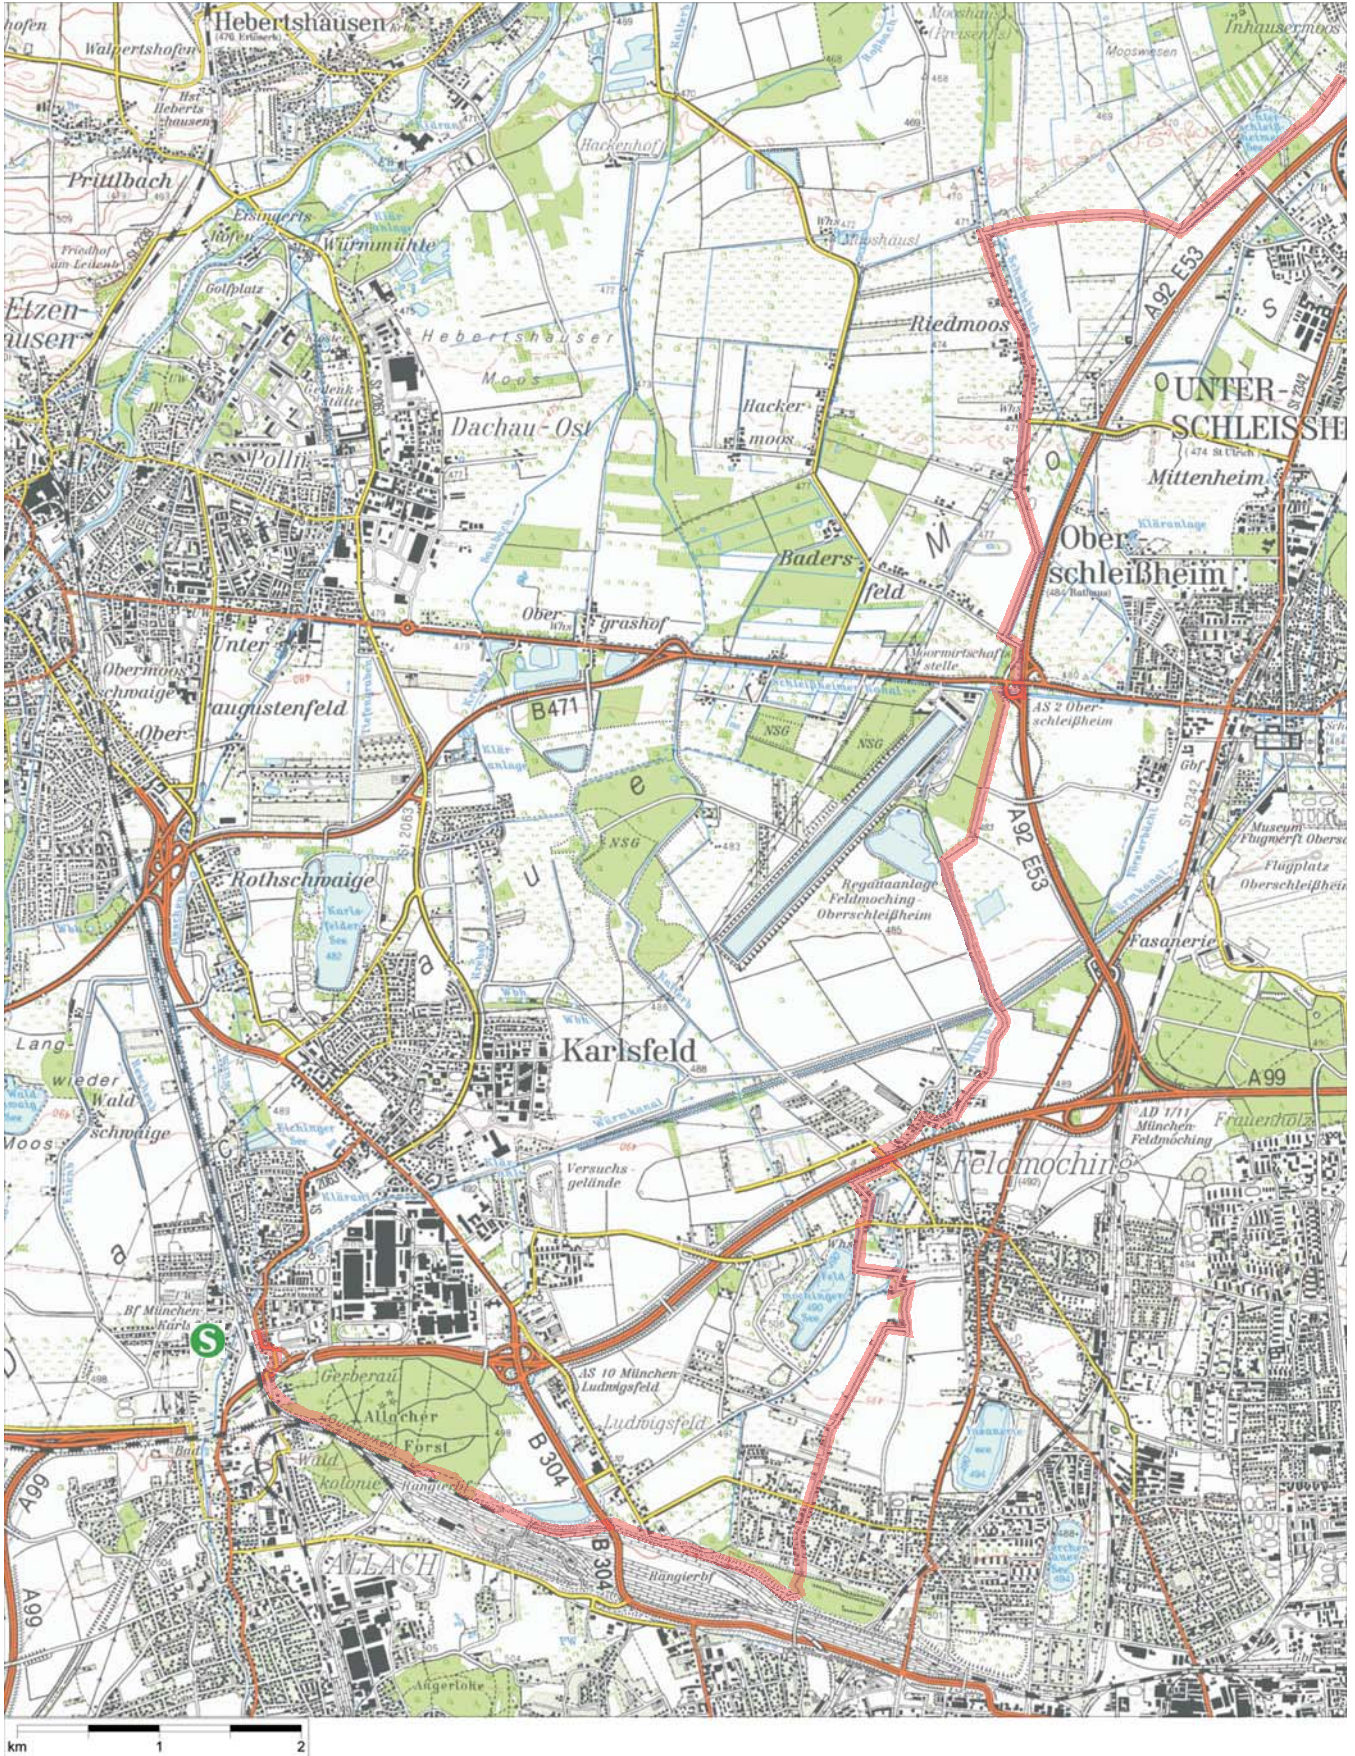

MVV Radl-Touren

Tour 16: 'Durch die Nördliche Seenplatte' Karte Blatt 1

Kartengrundlage: Topographische Karte 1:50.000;
© Landesamt für Vermessung und Geoinformation Bayern, Nr. 1540/07

MVV Radl-Touren

Tour 16: 'Durch die Nördliche Seenplatte' Karte Blatt 2

Kartengrundlage: Topographische Karte 1:50.000;
 © Landesamt für Vermessung und Geoinformation Bayern, Nr. 1540/07