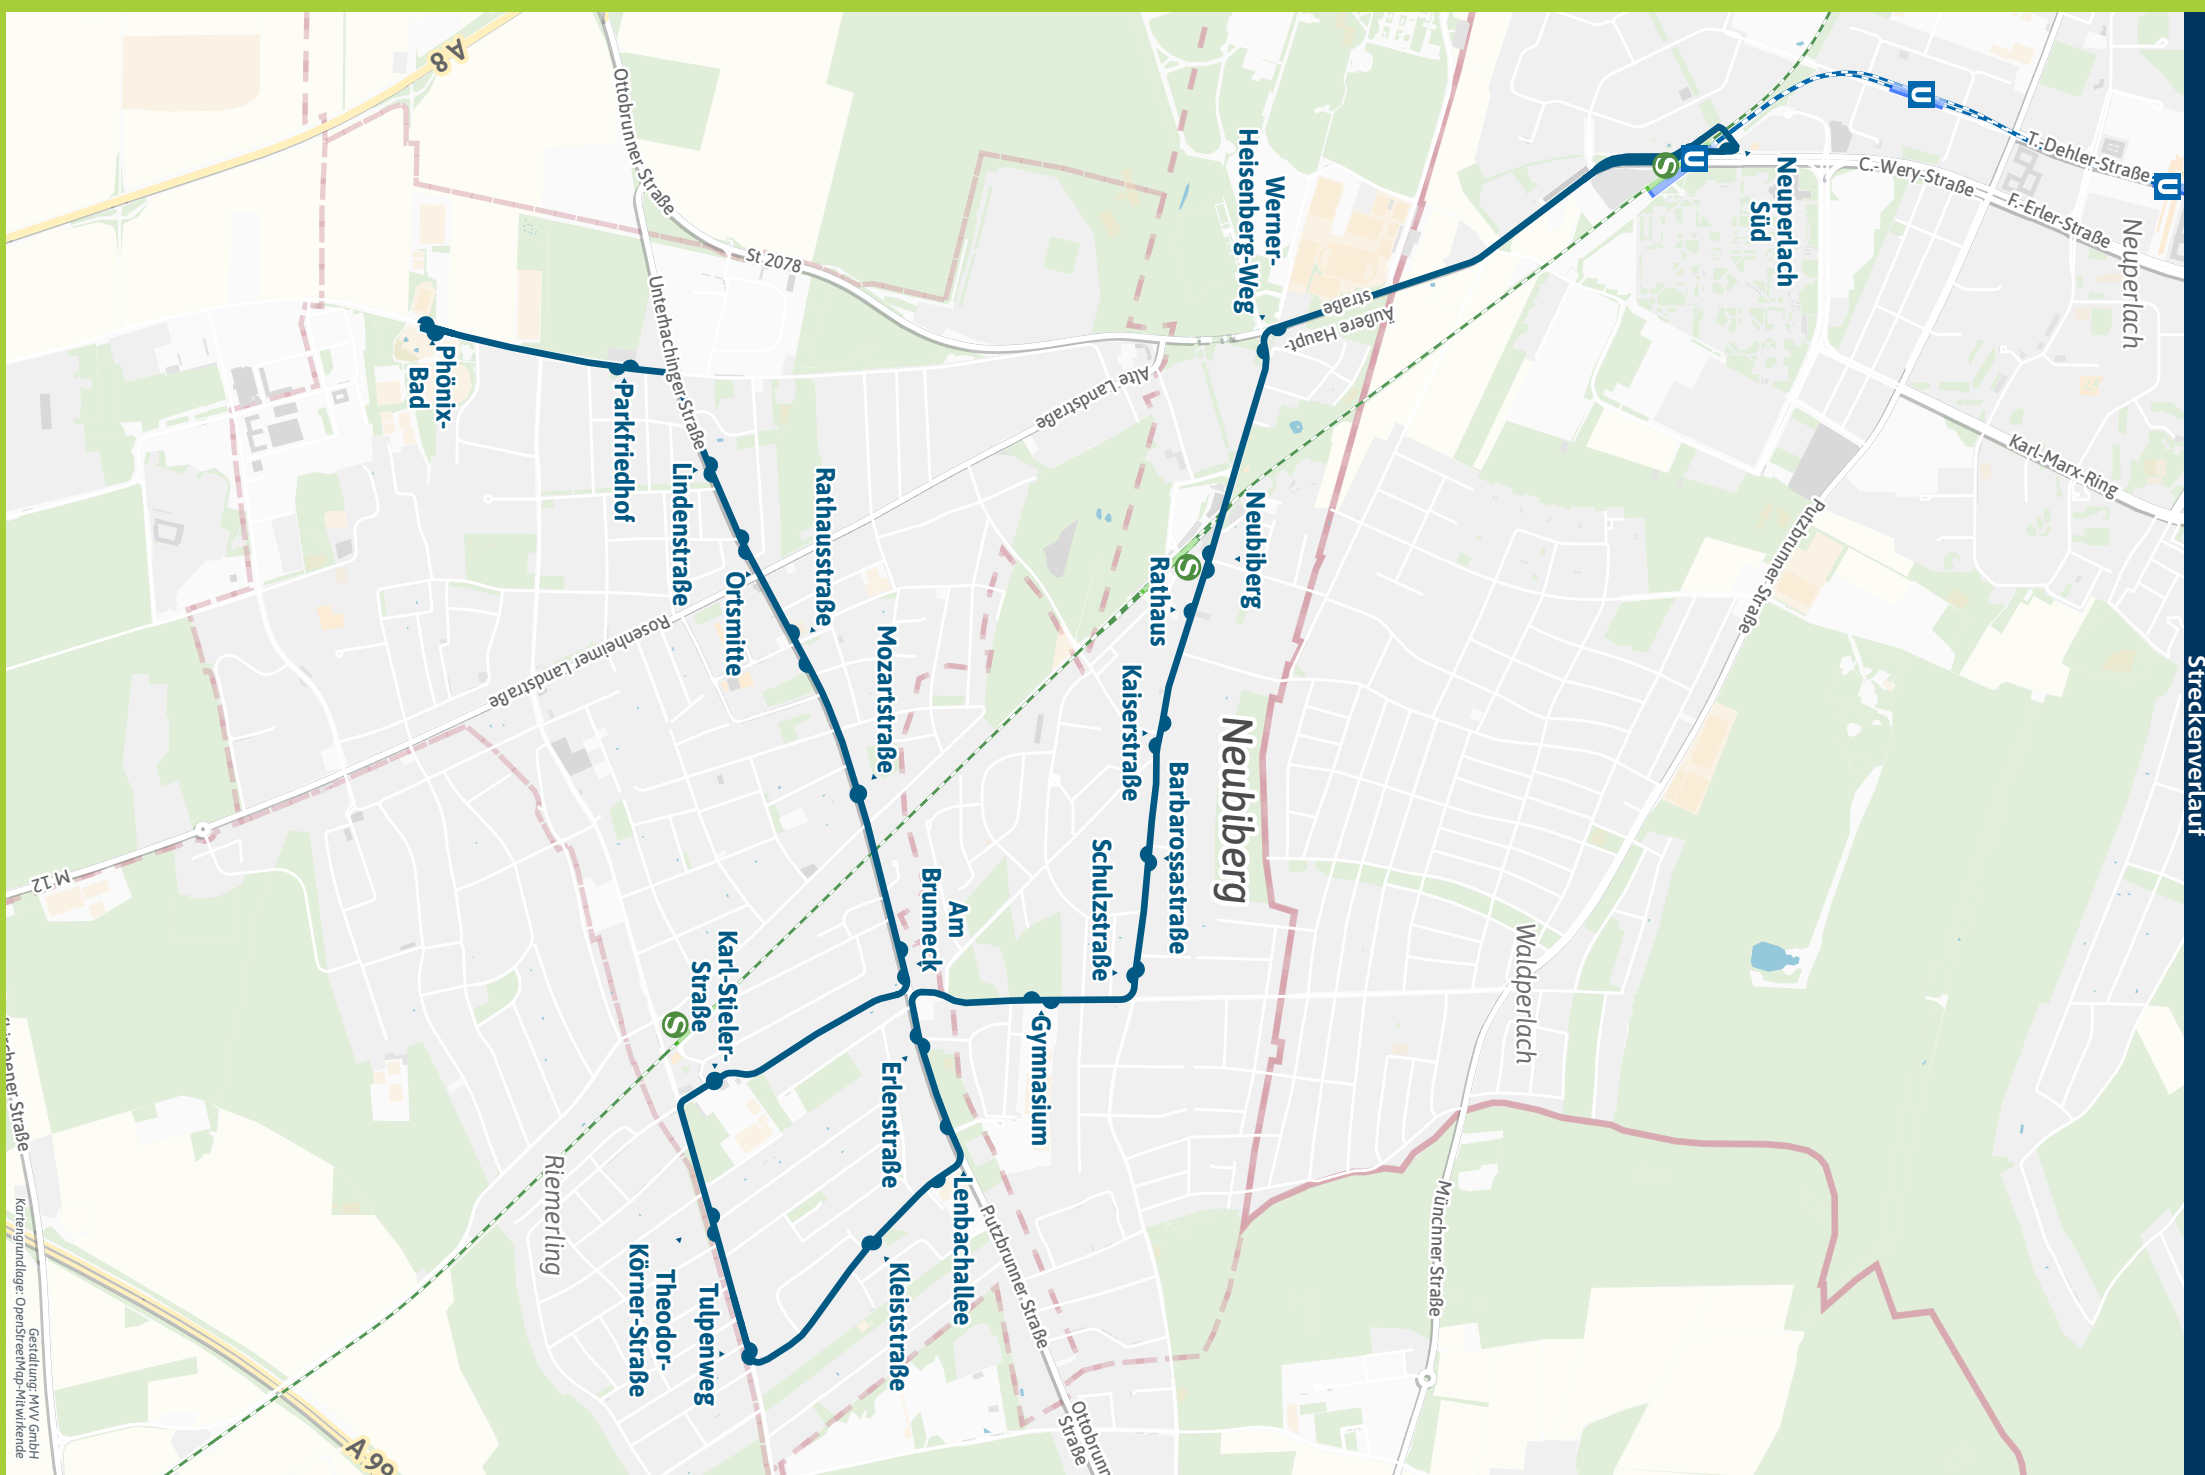

Umsteigemöglichkeiten MVV-Regionalbus 229

- Ottobrunn, Phönix-Bad ▶ 216 222 241
- - Parkfriedhof ▶ 222
- - Lindenstraße ▶ 221
- - Ortsmitte ▶ 210 221
- - Rathausstraße
- - Mozartstraße
- - Am Brunneck
- - Karl-Stieler-Str. ▶ 221
- - Theodor-Körner-Straße ▶ 214 241
- - Tulpenweg ▶ 214 241
- - Kleiststraße
- - Lenbachallee
- - Erlenstraße
- Neubiberg, Gymnasium ▶ 221
- - Schulstraße ▶ 211
- - Barbarossastraße ▶ 211
- - Kaiserstraße ▶ 211
- - Rathaus ▶ 211
- - Neubiberg ▶ S7 / 211
- - Werner-Heisenberg-Weg ▶ 210 211 222
- Neuperlach Süd ▶ S7 | U5 | 195 196 199 210 211 217 222 411 N79 | 4900

Minifahrplan **BUS** 229
2023

Ottobrunn, Phönix-Bad ▶
Karl-Stieler-Str. ◀
Neubiberg S ◀
Neuperlach Süd U S

Bestens informiert
mit der MVV-App.

Fahrplan in Echtzeit, HandyTicket und
aktuelle Meldungen. Alles in einer App.

muv-muenchen.de/app

Herausgeber Minifahrplan:
Münchner Verkehrs- und Tarifverbund GmbH (MVV)
Thierschstr. 2, 80538 München, im Auftrag der Verbundlandkreise im MVV

muv-auskunft.de

Streckenverlauf

© 2023 MVV
Kartengrundlage: OpenStreetMap, Mitwirkende
Gestaltung: MVV GmbH