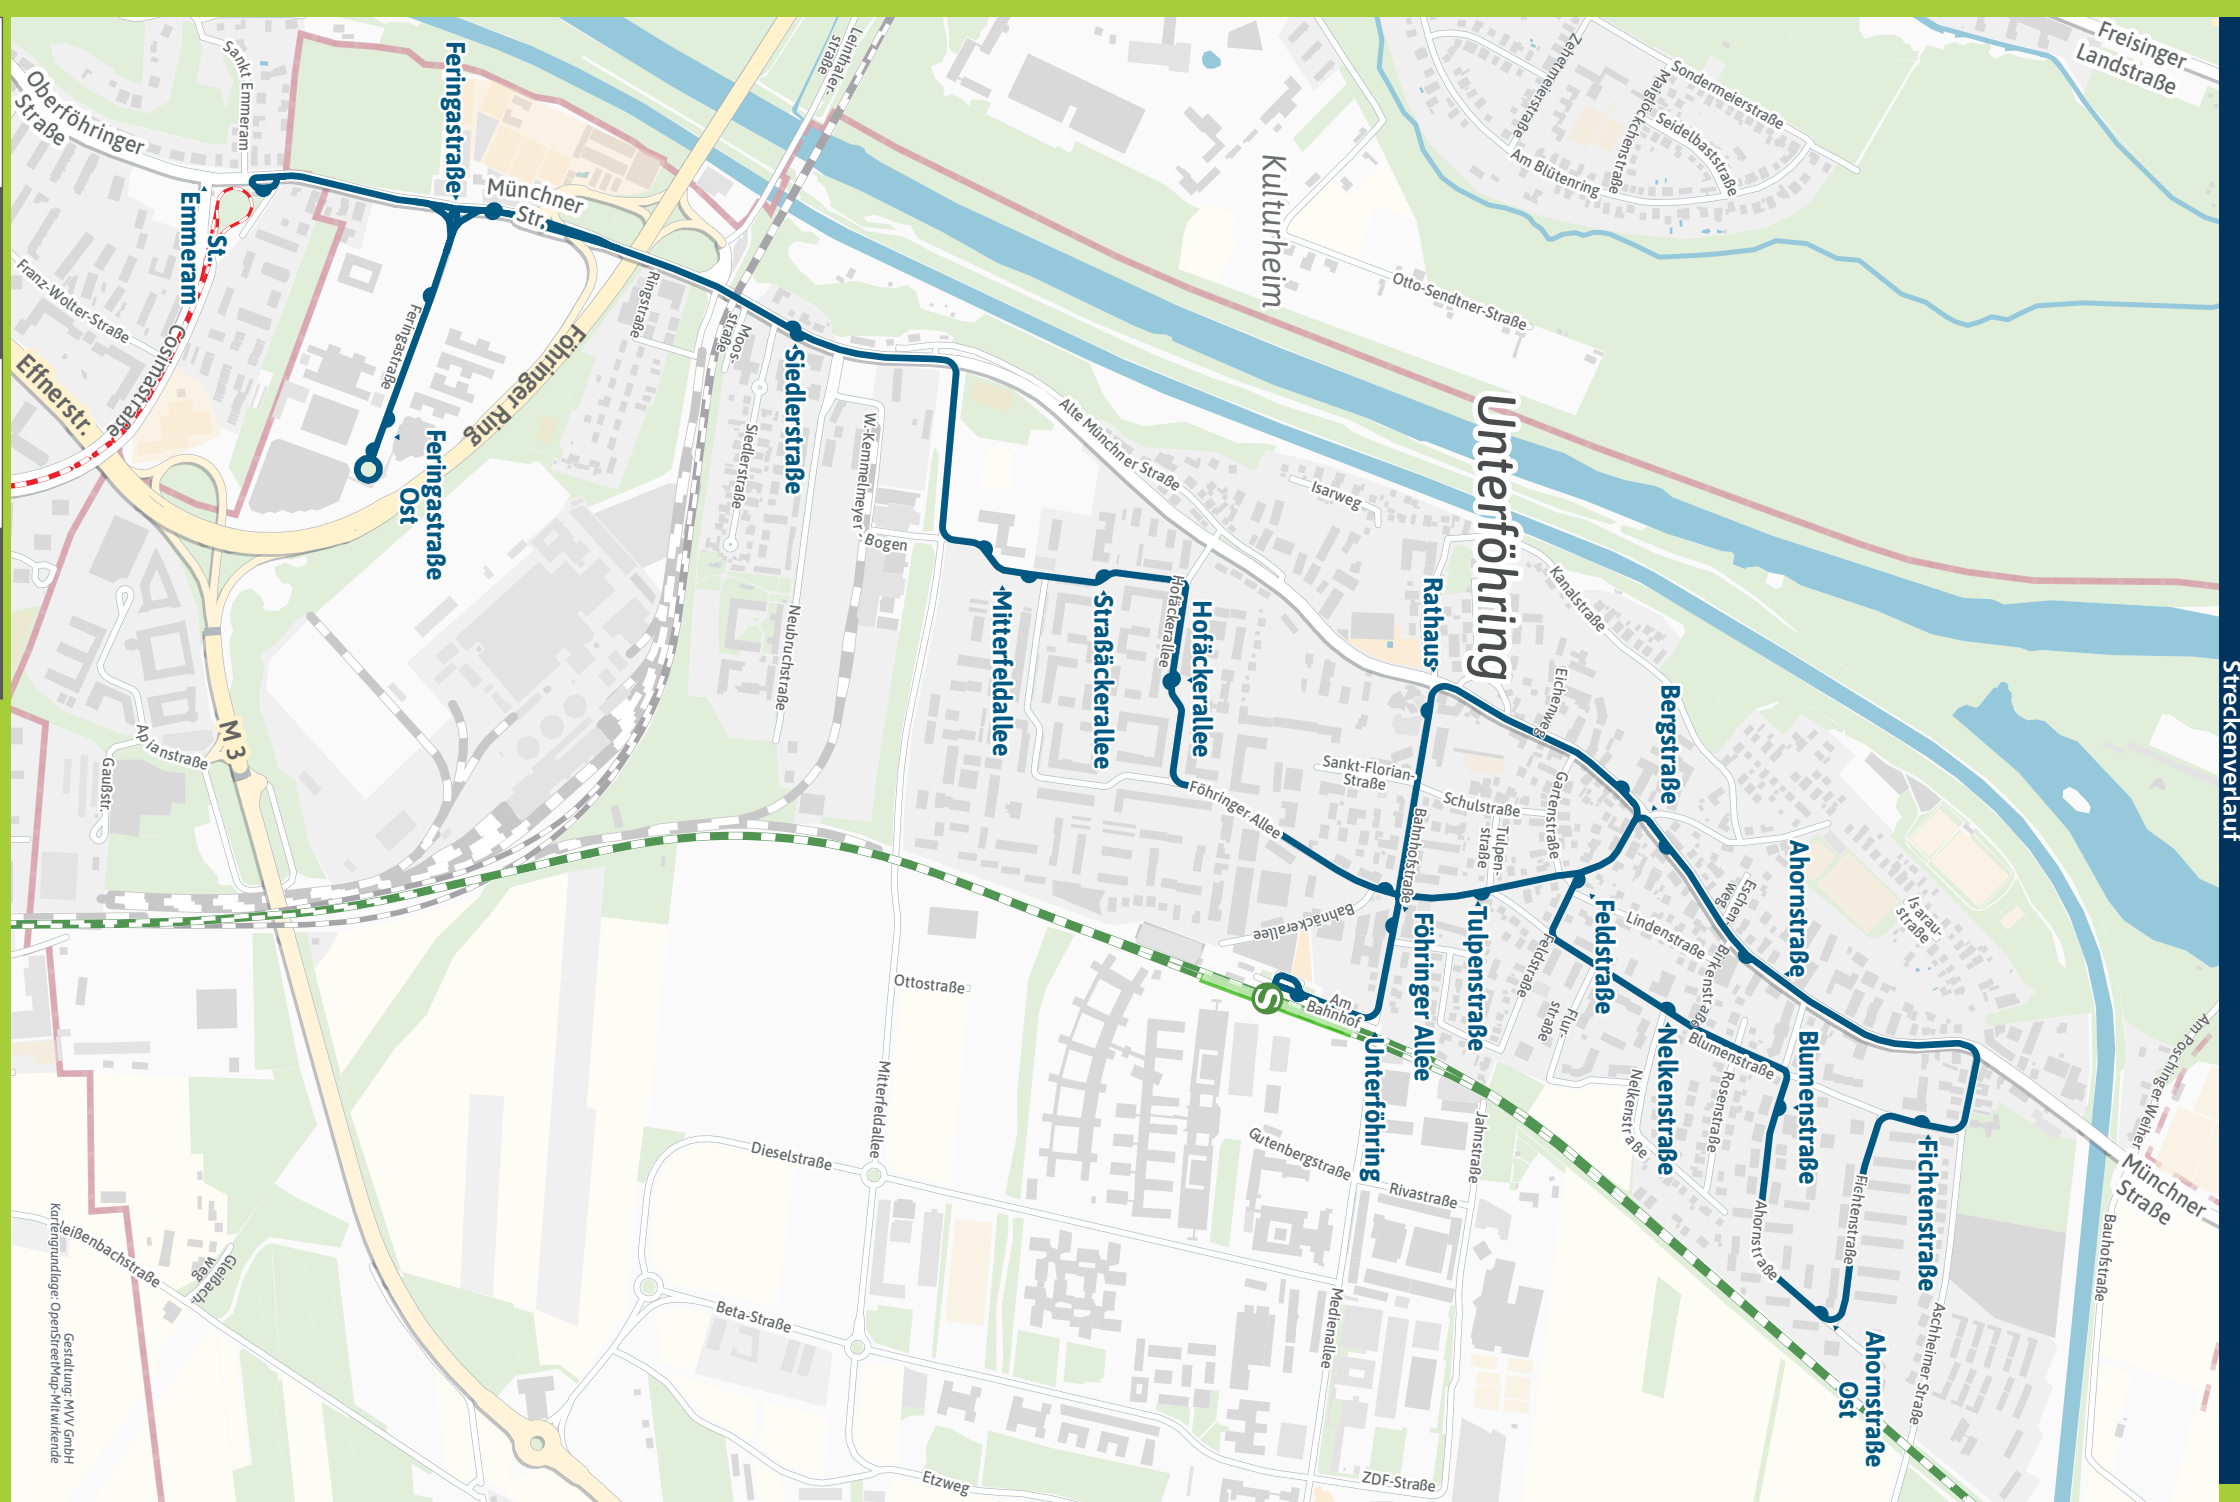

Umsteigemöglichkeiten MVV-Regionalbus 232

- St. Emmeram ▶ 16 37 | 50 188 189 N72
- - Feringastrabe ▶ 50 188 189
- - Feringastrabe Ost ▶ 50
- - Feringastrabe ▶ 50 188 189
- - Siedlerstrabe ▶ 188 189 231
- - Mitterfeldallee
- - Hofäckerallee ▶ 188
- - Föhringer Allee ▶ 188
- - Unterföhring ▶ S8 | 189 233 234
- - Tulpenstrabe
- - Bergstrabe ▶ 188 231
- - Ahornstrabe ▶ 188 231
- - Fichtenstrabe ▶ 188
- - Ahornstrabe Ost

- Blumenstrabe
- Nelkenstrabe
- Feldstrabe
- Bergstrabe ▶ 188 231
- Rathaus ▶ 188 231
- Föhringer Allee ▶ 188
- Unterföhring ▶ S8 | 189 233 234
- Föhringer Allee ▶ 188
- Hofäckerallee ▶ 188
- Straßäckerallee
- Mitterfeldallee
- Siedlerstrabe ▶ 188 189 231
- Feringastrabe ▶ 50 188 189
- Feringastrabe Ost ▶ 50
- St. Emmeram ▶ 16 37 | 50 188 189 N72

Minifahrplan **BUS** 232
2023

Ortsbus Unterföhring

mvv-auskunft.de

Bestens informiert mit der MVV-App.

Fahrplan in Echtzeit, HandyTicket und aktuelle Meldungen. Alles in einer App.

mvv-muenchen.de/app

Herausgeber Minifahrplan:
Münchner Verkehrs- und Tarifverbund GmbH (MVV)
Thierschstr. 2, 80538 München, im Auftrag der Verbundlandkreise im MVV

Streckenverlauf