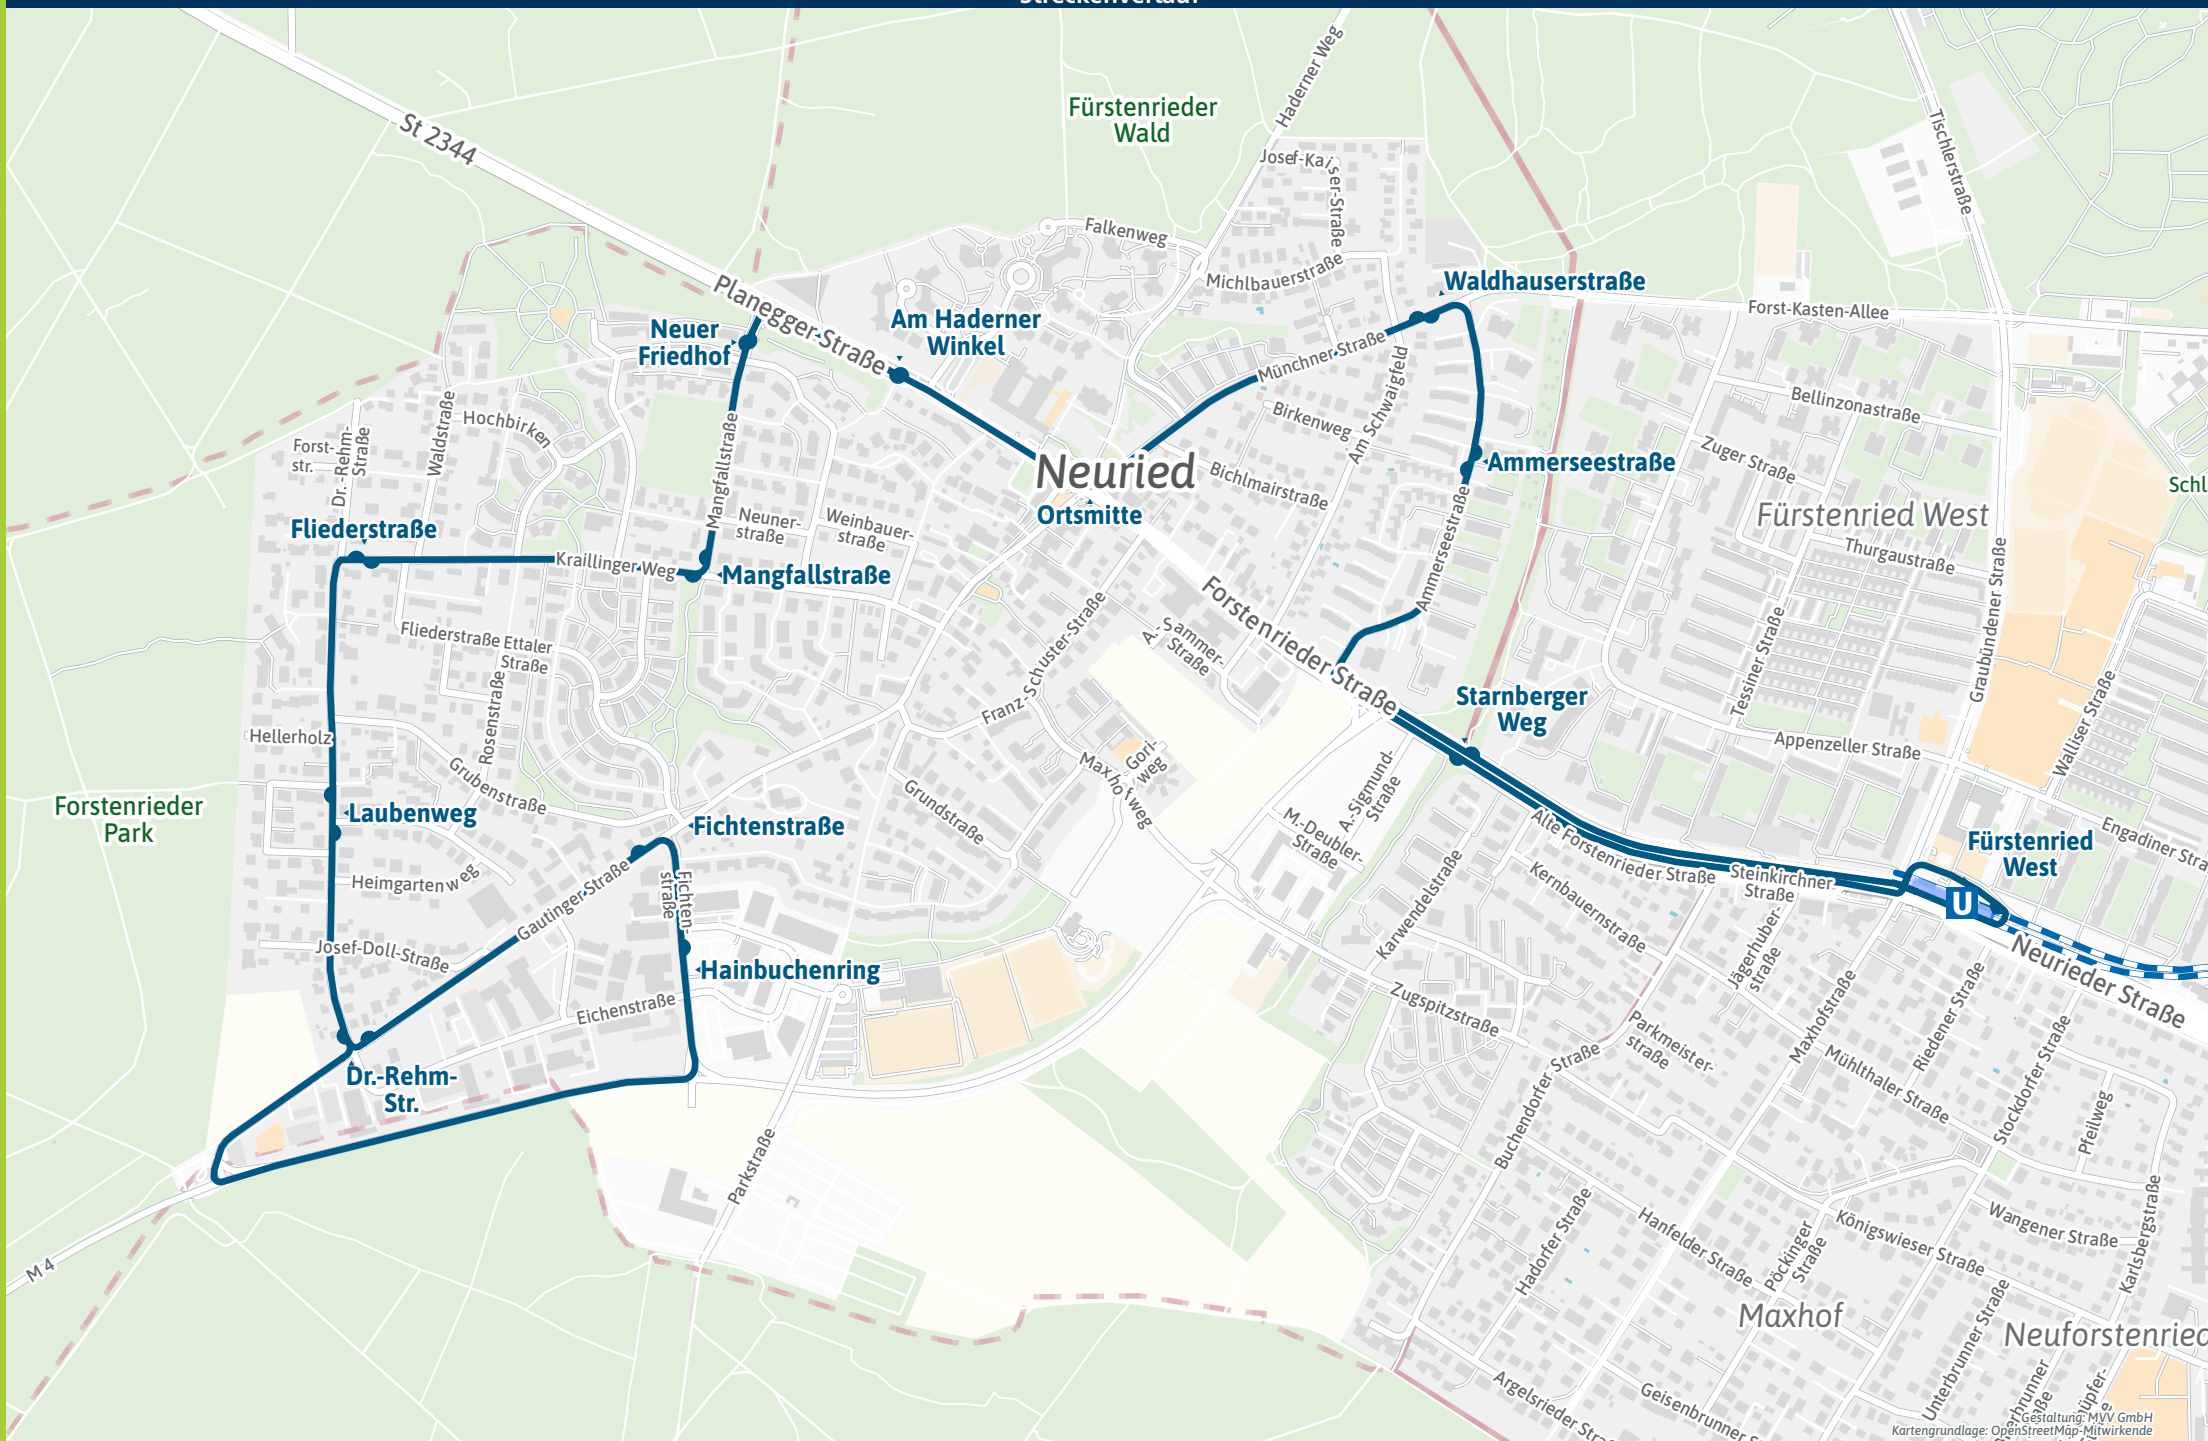

Minifahrplan 2023 **BUS 261**

Neuried, Hainbuchenring ◀
Fürstenried West **U**

mvv-auskunft.de

Bestens informiert mit der MVV-App.

Fahrplan in Echtzeit, HandyTicket und aktuelle Meldungen. Alles in einer App.

mvv-muenchen.de/app

Herausgeber Minifahrplan:
Münchner Verkehrs- und Tarifverbund GmbH (MVV)
Thierschstr. 2, 80538 München, im Auftrag der Verbundlandkreise im MVV

Streckenverlauf

Kartengrundlage: OpenStreetMap, Gestaltung: MVV GmbH, Mitwirkende