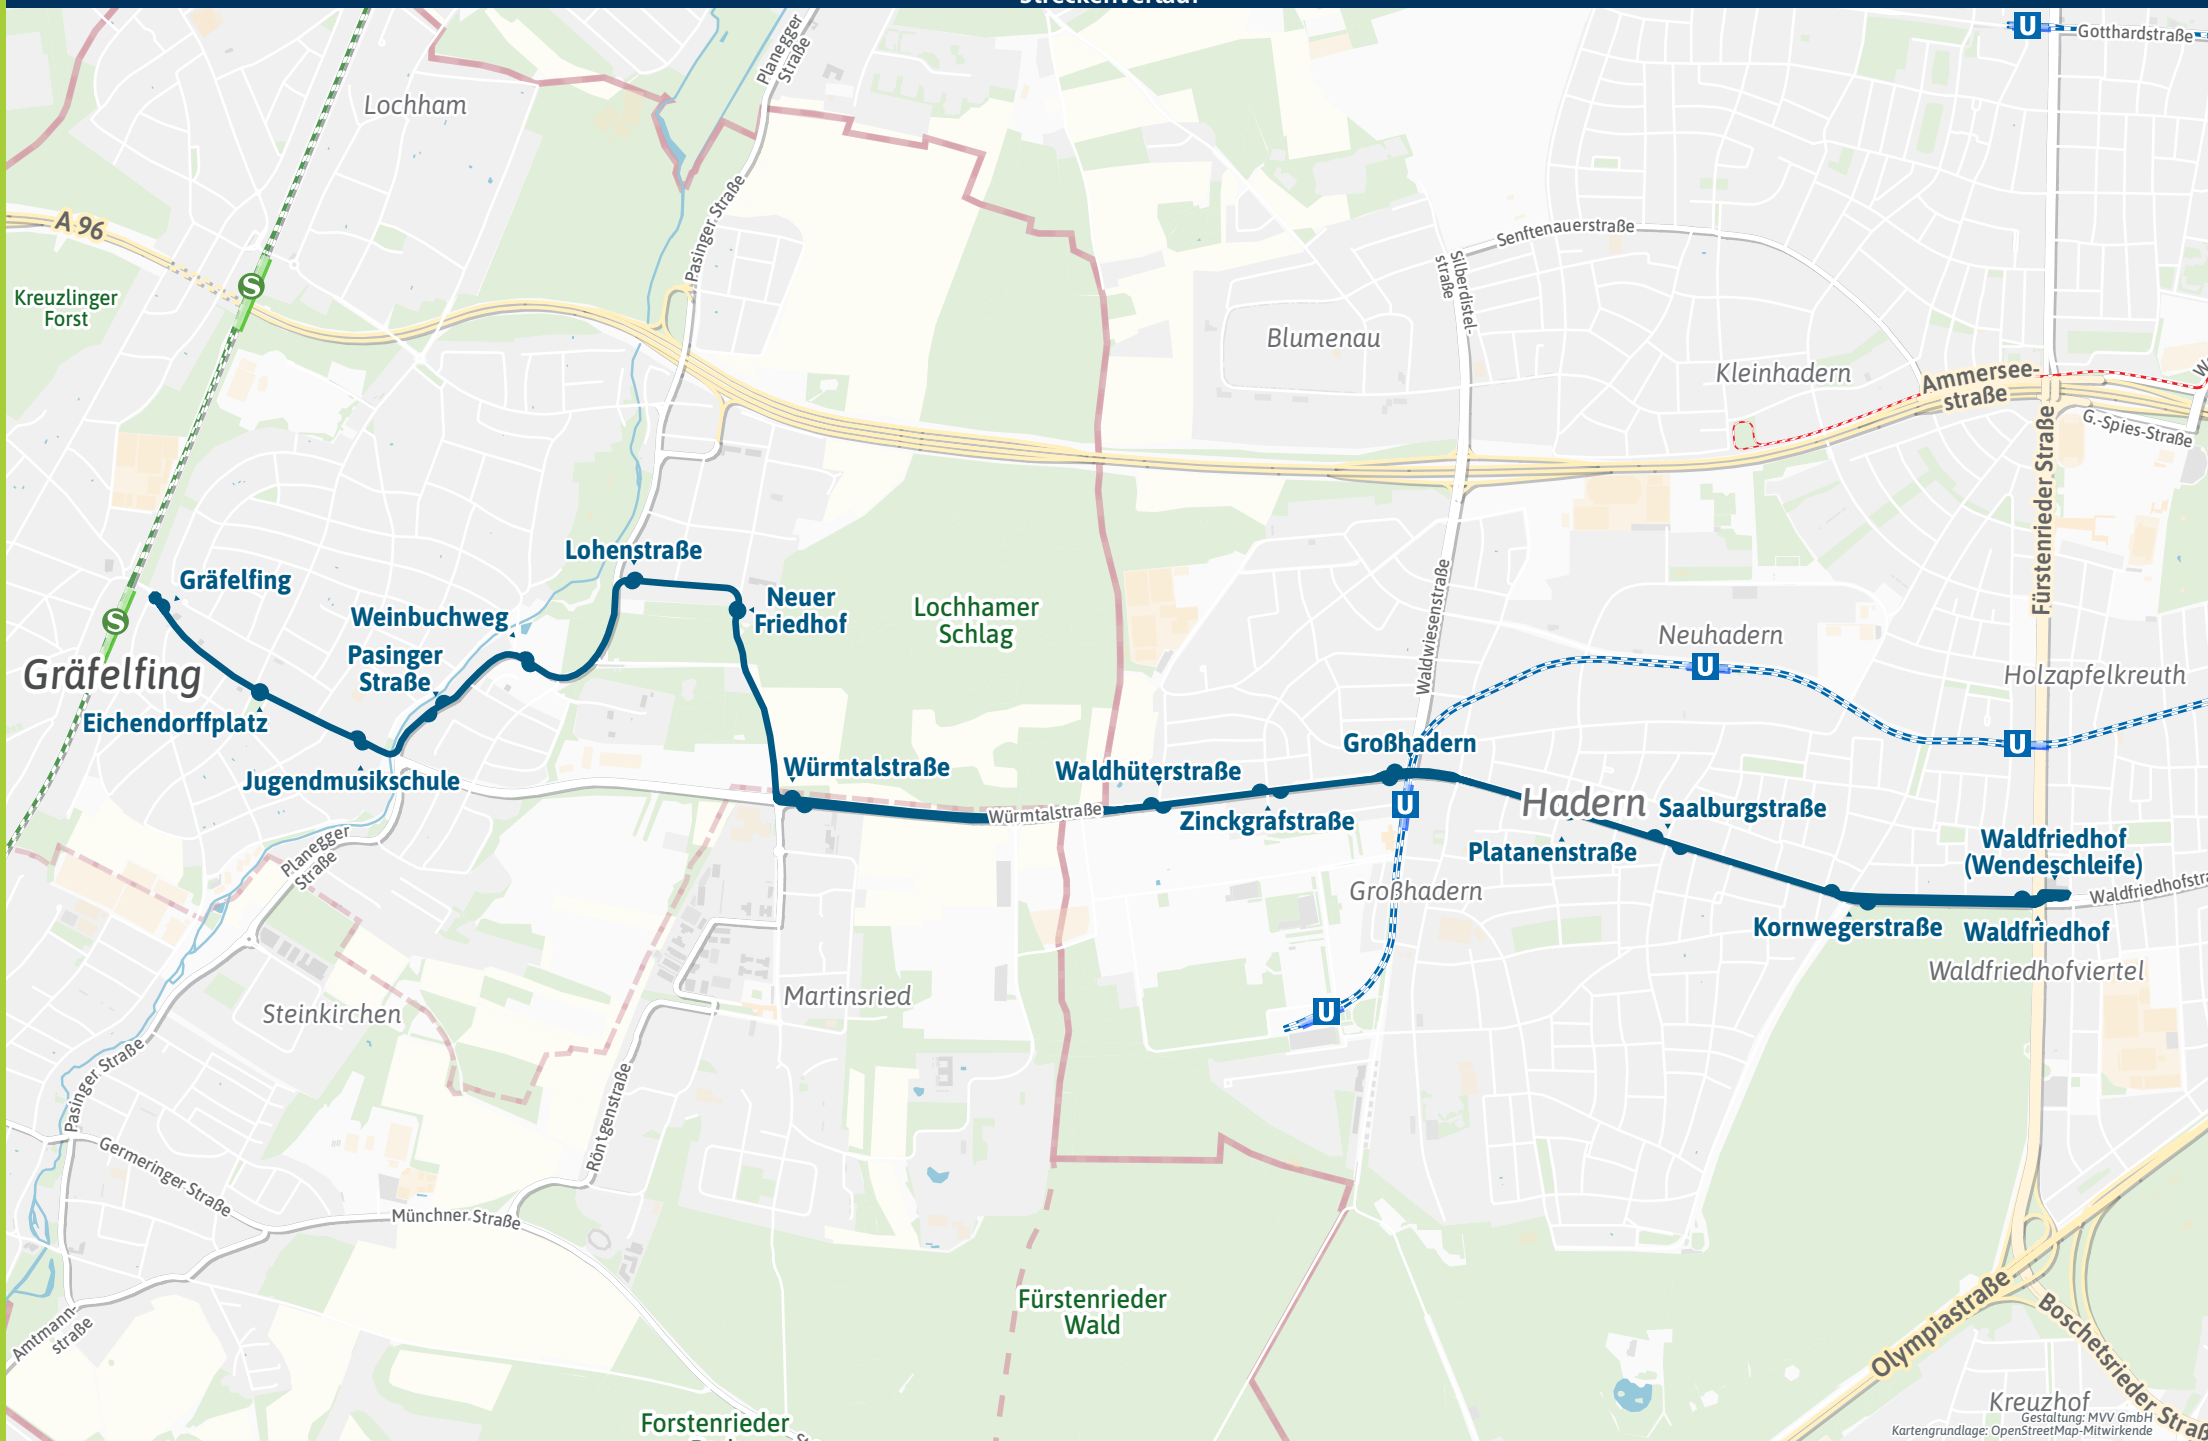

Umsteigemöglichkeiten MVV-Regionalbus 268

- Waldfriedhof (Wendeschleife) ▶ 160 167
- Waldfriedhof ▶ 51 54 151 160 167 N40
- Kornwegerstraße ▶ 54 160
- Saalburgstraße ▶ 160
- Platanenstraße ▶ 160
- Großhadern ▶ U6 | X920 | 56 160 N40
- Zinckgrafstraße ▶ 160
- Waldhüterstraße ▶ 160
- Martinsried, Würmtalstraße ▶ X920 | 160
- Gräfelfing, Neuer Friedhof ▶ 160 259
- - Lohenstraße ▶ 265
- - Weinbuchweg ▶ 265
- - Pasinger Straße ▶ 265 267
- - Jugendmusikschule ▶ 267
- - Eichendorffplatz ▶ 267
- - Gräfelfing ▶ S6 | 258

Minifahrplan **BUS** 268  
2023

Waldfriedhof ◀▶  
Großhadern U ◀▶  
Gräfelfing S

Bestens informiert  
mit der MVV-App.

Fahrplan in Echtzeit, HandyTicket und  
aktuelle Meldungen. Alles in einer App.

[mvv-muenchen.de/app](http://mvv-muenchen.de/app)

Herausgeber Minifahrplan:  
Münchner Verkehrs- und Tarifverbund GmbH (MVV)  
Thierschstr. 2, 80538 München, im Auftrag der Verbundlandkreise im MVV

[mvv-auskunft.de](http://mvv-auskunft.de)

Streckenverlauf

Busfahrten innerhalb einer Gemeinde gelten als Kurzstrecke: PLA = Planegg, GRF = Gräfelfing

Am 24. und 31. Dezember Betrieb wie Samstag

Gräfelfing S - Großhadern U - Waldfriedhof

Table with columns for Zone, Verkehrshinweis, Montag - Freitag, and Samstag. It lists bus routes and their respective departure times.