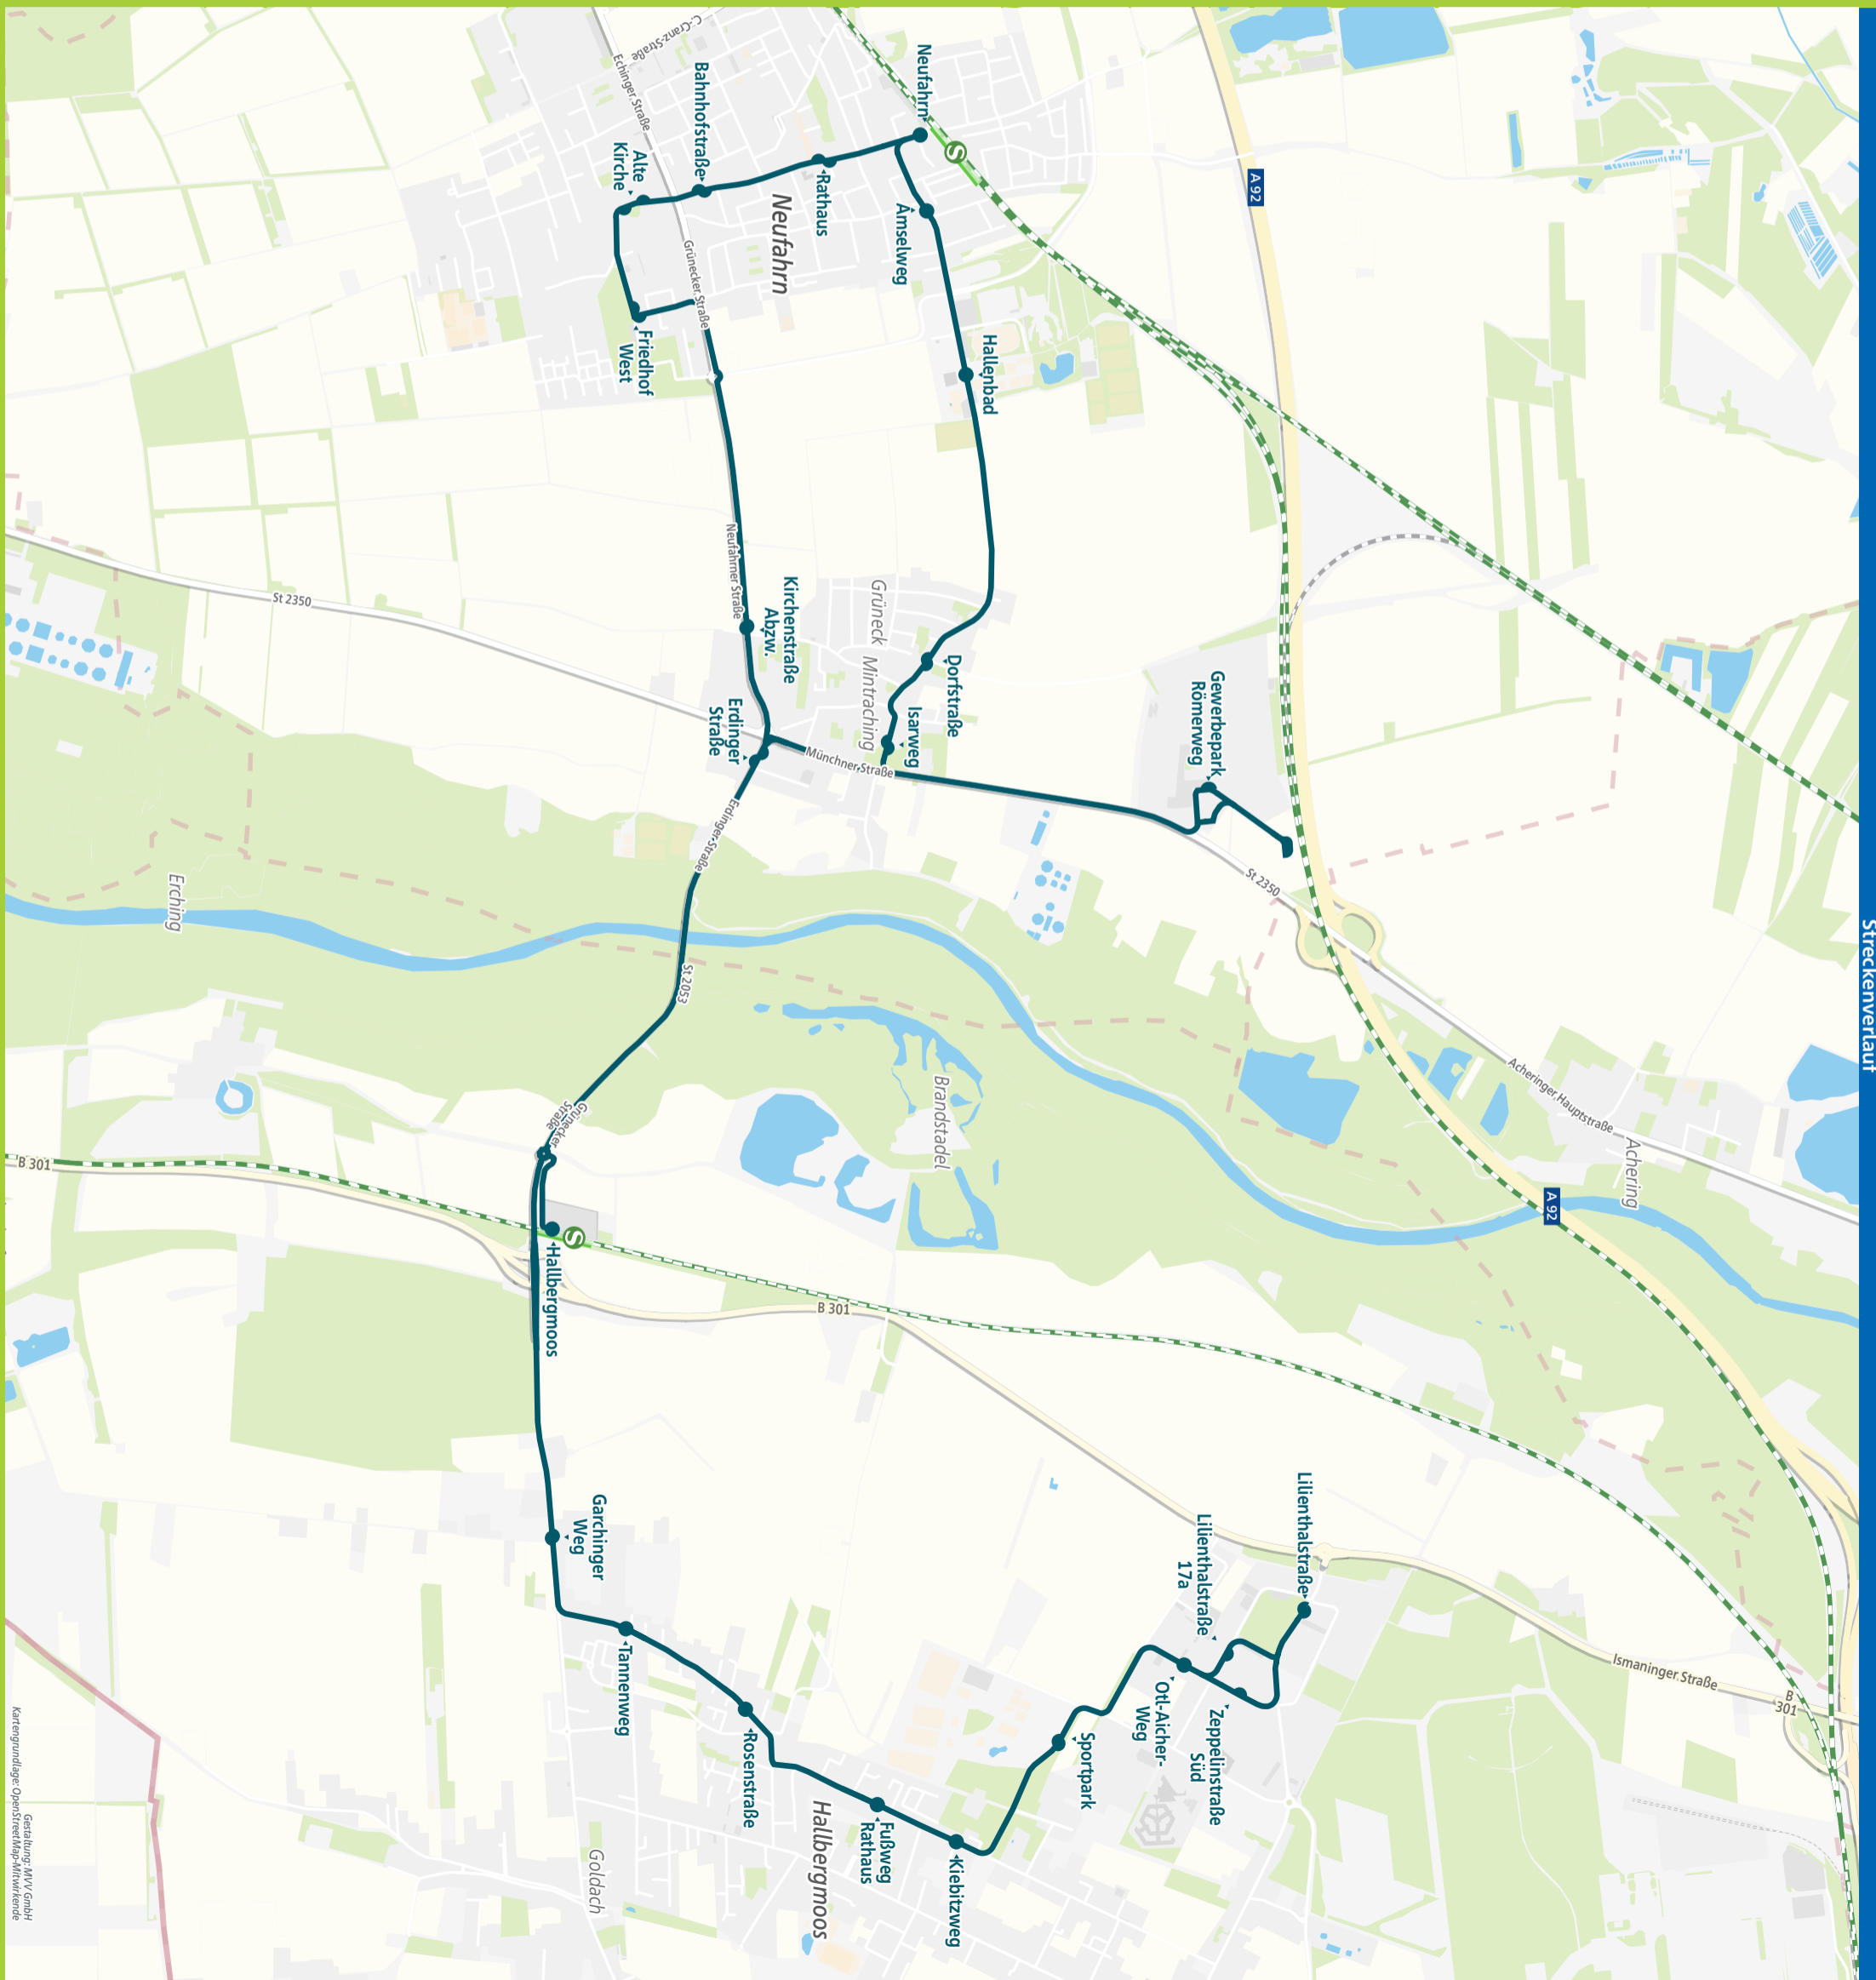

* für Android & iOS

Minifahrplan 2022

BUS 692

Hallbergmoos S /Ort ◀
Mintraching ▶ Neufahrn S

mvv-auskunft.de

Landkreis Freising

Herausgeber:
Münchner Verkehrs- und Tarifverbund GmbH (MVV)
Thierschstraße 2, 80538 München
im Auftrag der Verbundlandkreise im MVV

kreis-fs.de

Streckenverlauf

Table with columns for line number (Z), route, and departure times for Monday-Friday (Montag - Freitag). Rows include destinations like Hallbergmoos, Lilienthalstr., Zeppelinstraße Süd, etc.

Table with columns for line number (Z), route, and departure times for Saturday (Samstag). Rows include destinations like Hallbergmoos, Lilienthalstr., Zeppelinstraße Süd, etc.

Table with columns for line number (Z), route, and departure times for Sunday and public holidays (Sonn- und Feiertag). Rows include destinations like Hallbergmoos, Lilienthalstr., Zeppelinstraße Süd, etc.

Table with columns for line number (Z), route, and departure times for Saturday (Samstag). Rows include destinations like Neufahrn, Rathaus, Bahnhofstraße, etc.

Table with columns for line number (Z), route, and departure times for Sunday and public holidays (Sonn- und Feiertag). Rows include destinations like Neufahrn, Rathaus, Bahnhofstraße, etc.