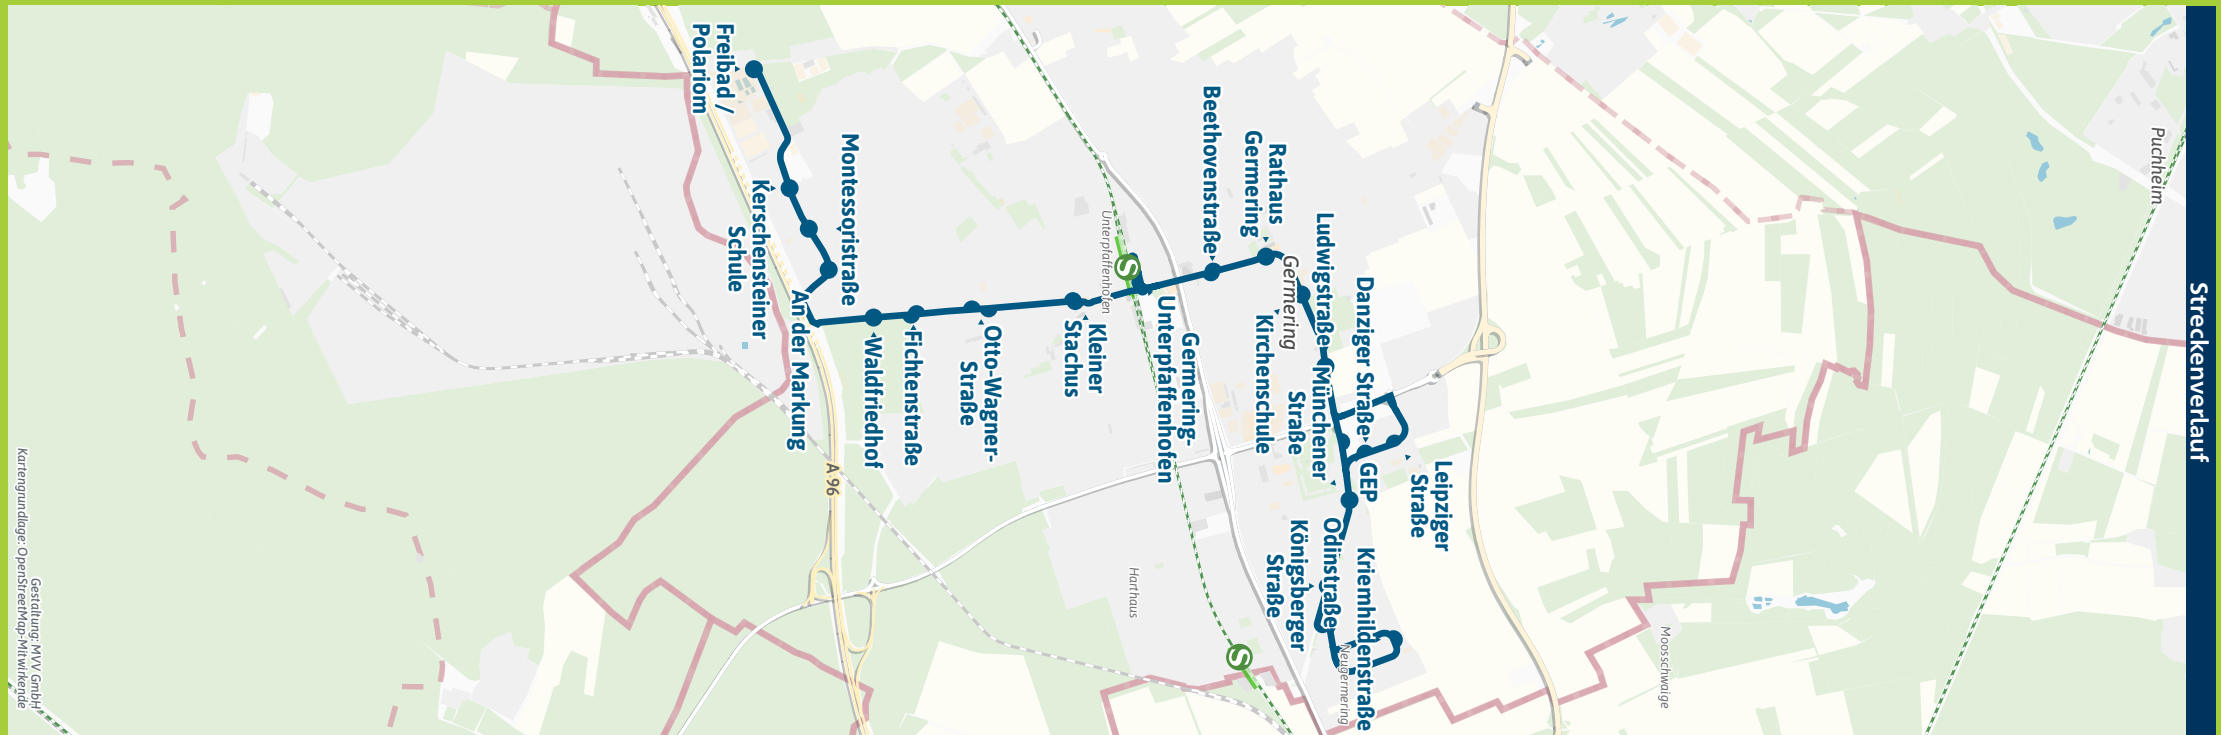

Umsteigemöglichkeiten MVV-Regionalbus 858

- Germering, Freibad / Polarium ▶ 859 | 8500
- Germering, Kerschenst.Schule ▶ 157 852 885 | 8500
- - Montessoristraße ▶ 157 885 | 8500
- - An der Markung ▶ 157 885 966 | 8500
- - Waldfriedhof ▶ 966 | 8500
- - Fichtenstraße ▶ 966 | 8500
- - Otto-Wagner-Straße ▶ 966 | 8500
- - Kleiner Stachus ▶ X208 | 260 851 859 966 | 8500
- - Germering-Unterpfaffenhofen ▶ S8 | X208 X850
157 260 852 853 857 885 966 | 8500
- - Beethovenstraße ▶ X208 X850 | 853 857 N80 N81 | 8500
- - Rathaus Germering ▶ X208 X850 | 852 853 857 N80 N81 | 8500
- - Kirchenschule ▶ 852 | 8500
- - Ludwigstraße ▶ 8500
- - Leipziger Straße ▶ 857 | 8500
- - Danziger Straße ▶ 857 | 8500
- - GEP ▶ 157 851 857 860 | 8500
- - Münchener Straße ▶ 157 851 852 860 N80 N81 | 8500
- - Königsberger Straße ▶ 157 851 852 860 N80 N81 | 8500
- - Odinstraße ▶ 852 | 8500
- - Kriemhildenstraße ▶ 852 | 8500

Bestens informiert mit der MVV-App.

Fahrplan in Echtzeit, HandyTicket und aktuelle Meldungen. Alles in einer App.

mvv-muenchen.de/app

MVV

Herausgeber Minifahrplan:
Münchner Verkehrs- und Tarifverbund GmbH (MVV)
Thierschstr. 2, 80536 München, im Auftrag der Verbundlandkreise im MVV

Minifahrplan 2023 **BUS 858**

Germering, Freibad/Polarium ◀▶
 Germering-Unterpfaffenhofen S ◀▶
 Germering, Kriemhildenstraße

mvv-auskunft.de

858

Germering, Freibad/Polariom - Germering-Unterpfaffenhofen - Germering, Kriemhildenstraße und zurück

Busfahrten innerhalb einer Gemeinde gelten als Kurzstrecke: GER = Germering

Am 24. und 31. Dezember Betrieb wie Samstag

Außerhalb der Betriebszeiten verkehrt das MVV-RufTaxi auf Bestellung (MVV-App): Siehe Fahrplan MVV-RufTaxi 8500, www-mvv-muenchen.de/mobilitaetsangebote oder www.lra-ffb.de/mobilitaet-sicherheit/oepnv/ruftaxi