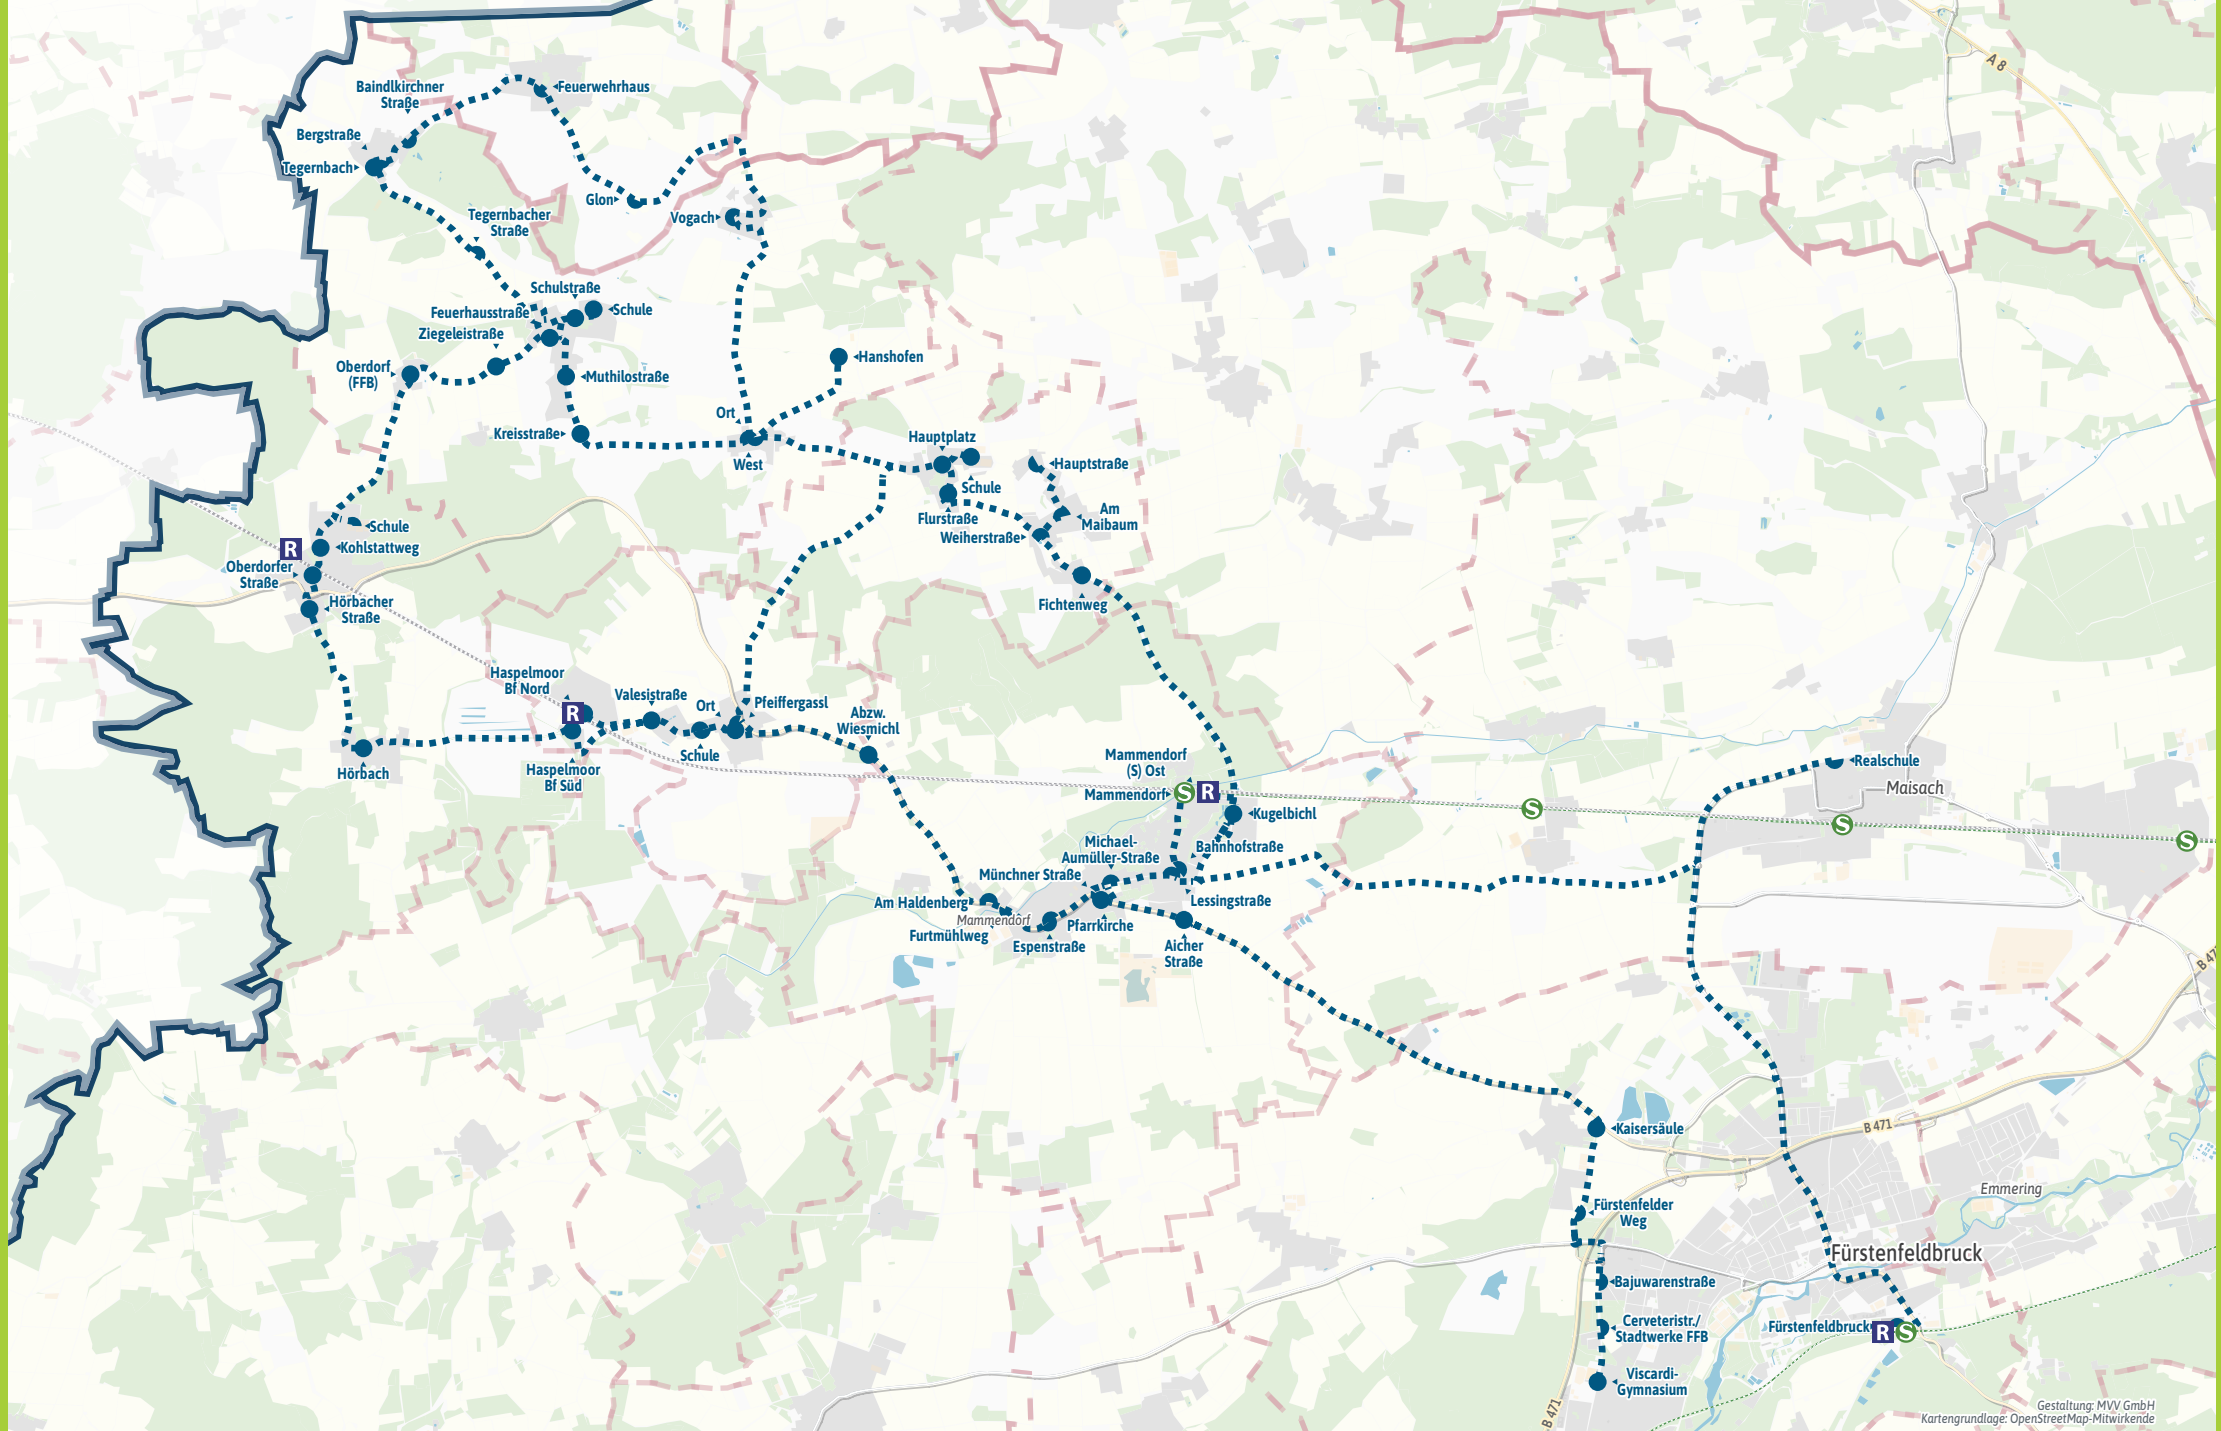

Minifahrplan **BUS** 889
2023

- Althegnenberg ◀▶
- Tegernbach ◀▶
- Mittelstetten ◀▶
- Oberschweinbach ◀▶
- Mammendorf S R ◀▶
- Fürstenfeldbruck S R

mvv-auskunft.de

Bestens informiert mit der MVV-App.

Fahrplan in Echtzeit, HandyTicket und aktuelle Meldungen. Alles in einer App.

mvv-muenchen.de/app

Herausgeber Minifahrplan: Münchner Verkehrs- und Tarifverbund GmbH (MVV), Thierschstr. 2, 80538 München, im Auftrag der Verbundlandkreise im MVV

Streckenverlauf

Gestaltung: MVV GmbH
Kartengrundlage: OpenStreetMap-Mitwirkende

**Althegnenberg - Tegernbach - Mittelstetten -
Oberschweinbach - Mammendorf  - Fürstenfeldbruck 
und zurück**

WICHTIGER HINWEIS: Diese Linie befindet sich in der Betriebsübernahme der AmperBus GmbH. Der Fahrplan kann sich im laufenden Fahrplanjahr ändern. Informationen online über www.mvv-auskunft.de, die MVV-App oder unter www.lra-ffb.de/mobilitaet-sicherheit/oepnv.