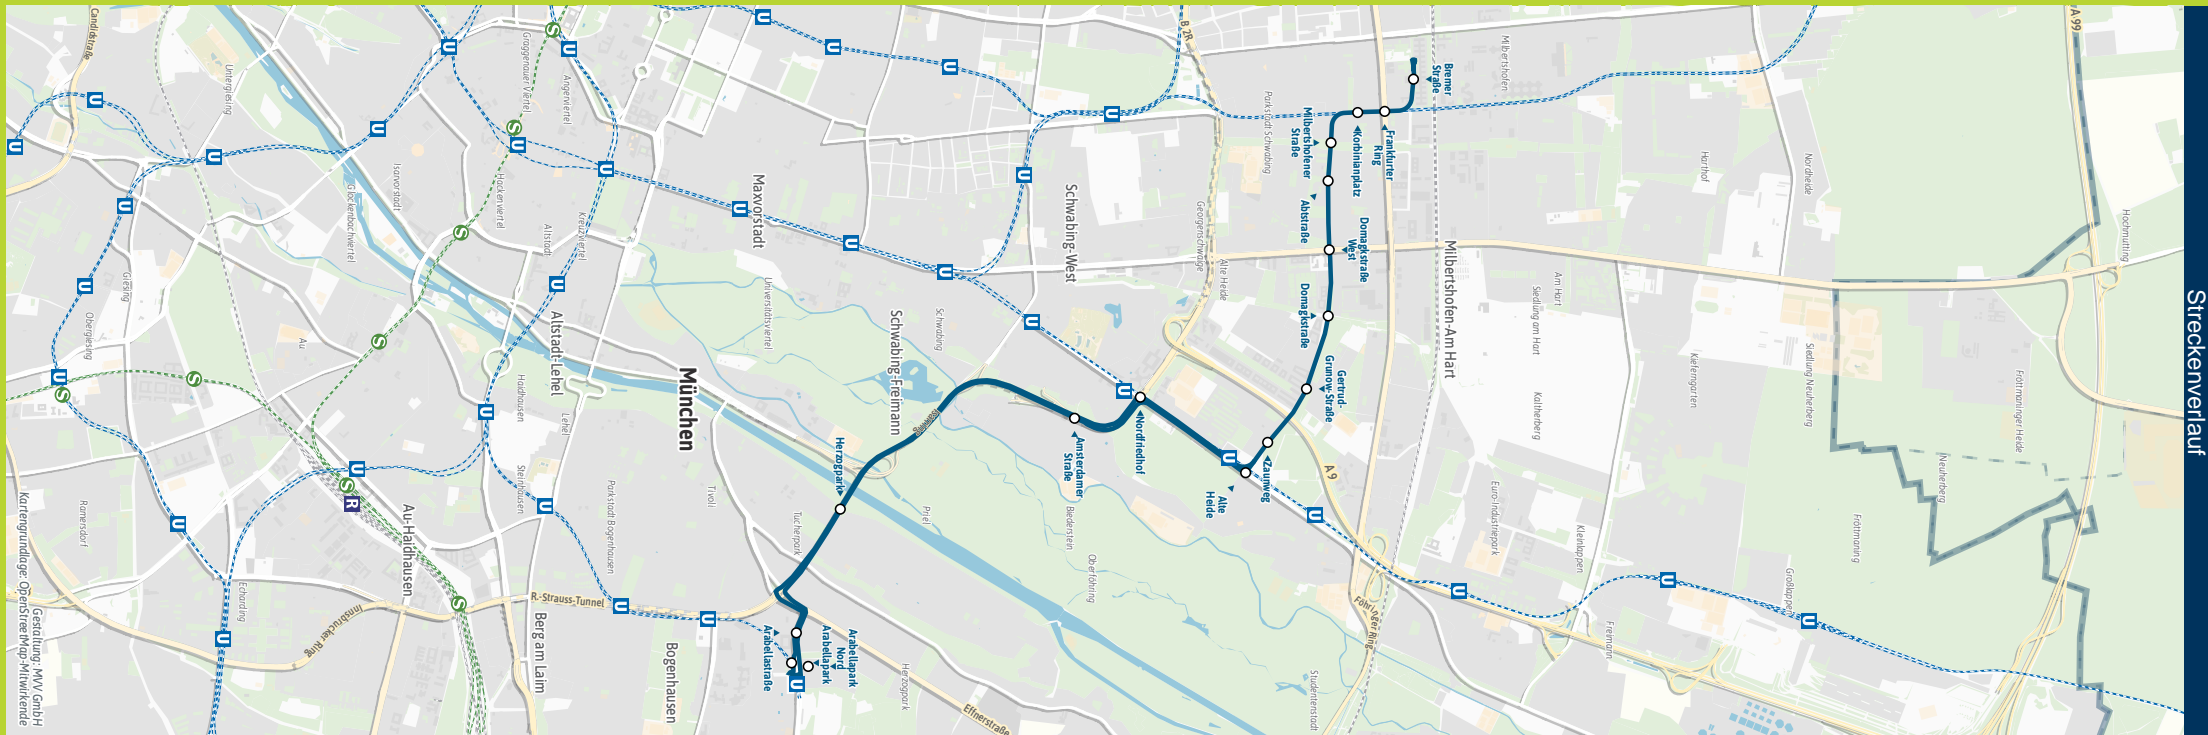

Umsteigemöglichkeiten StadtBus 150

- Bremer Straße
- Frankfurter Ring ▶ U2 | X35 X36 | 50 177 178 179 N41
- Korbinianplatz ▶ 50 N41
- Milberthofener Straße ▶ 50
- Abtstraße ▶ 50
- Domagkstraße West ▶ 23 | 50 140 141 N40
- Domagkstraße ▶ 23 | 50 N40
- Gertrud-Grunow-Straße ▶ 23 | 50 N40
- Zaubweg ▶ 50 N40
- Alte Heide ▶ U6 | X35 X36 | 50 N40
- Nordfriedhof ▶ U6
- Amsterdamer Straße
- Herzogpark ▶ 59
- Arabellastraße ▶ 16 37 | 154 187 N72
- Arabellapark Nord ▶ X205 | 154 183 184 187 N72
- Arabellapark ▶ U4 | X30 X205 | 183 184 185 187 188

Eine App, alles fahren.

MVGO

**Jetzt
downloaden**

mvg.de/mvgo

**Minifahrplan
2024**

BUS 150

Bremer Straße ↔
Arbellapark U

Münchner
Verkehrsverbund

mvg.de
mvg-auskunft.de

Streckenverlauf

Kartengrundlage: OpenStreetMap/Mitwirkende
Gestaltung: MVV GmbH