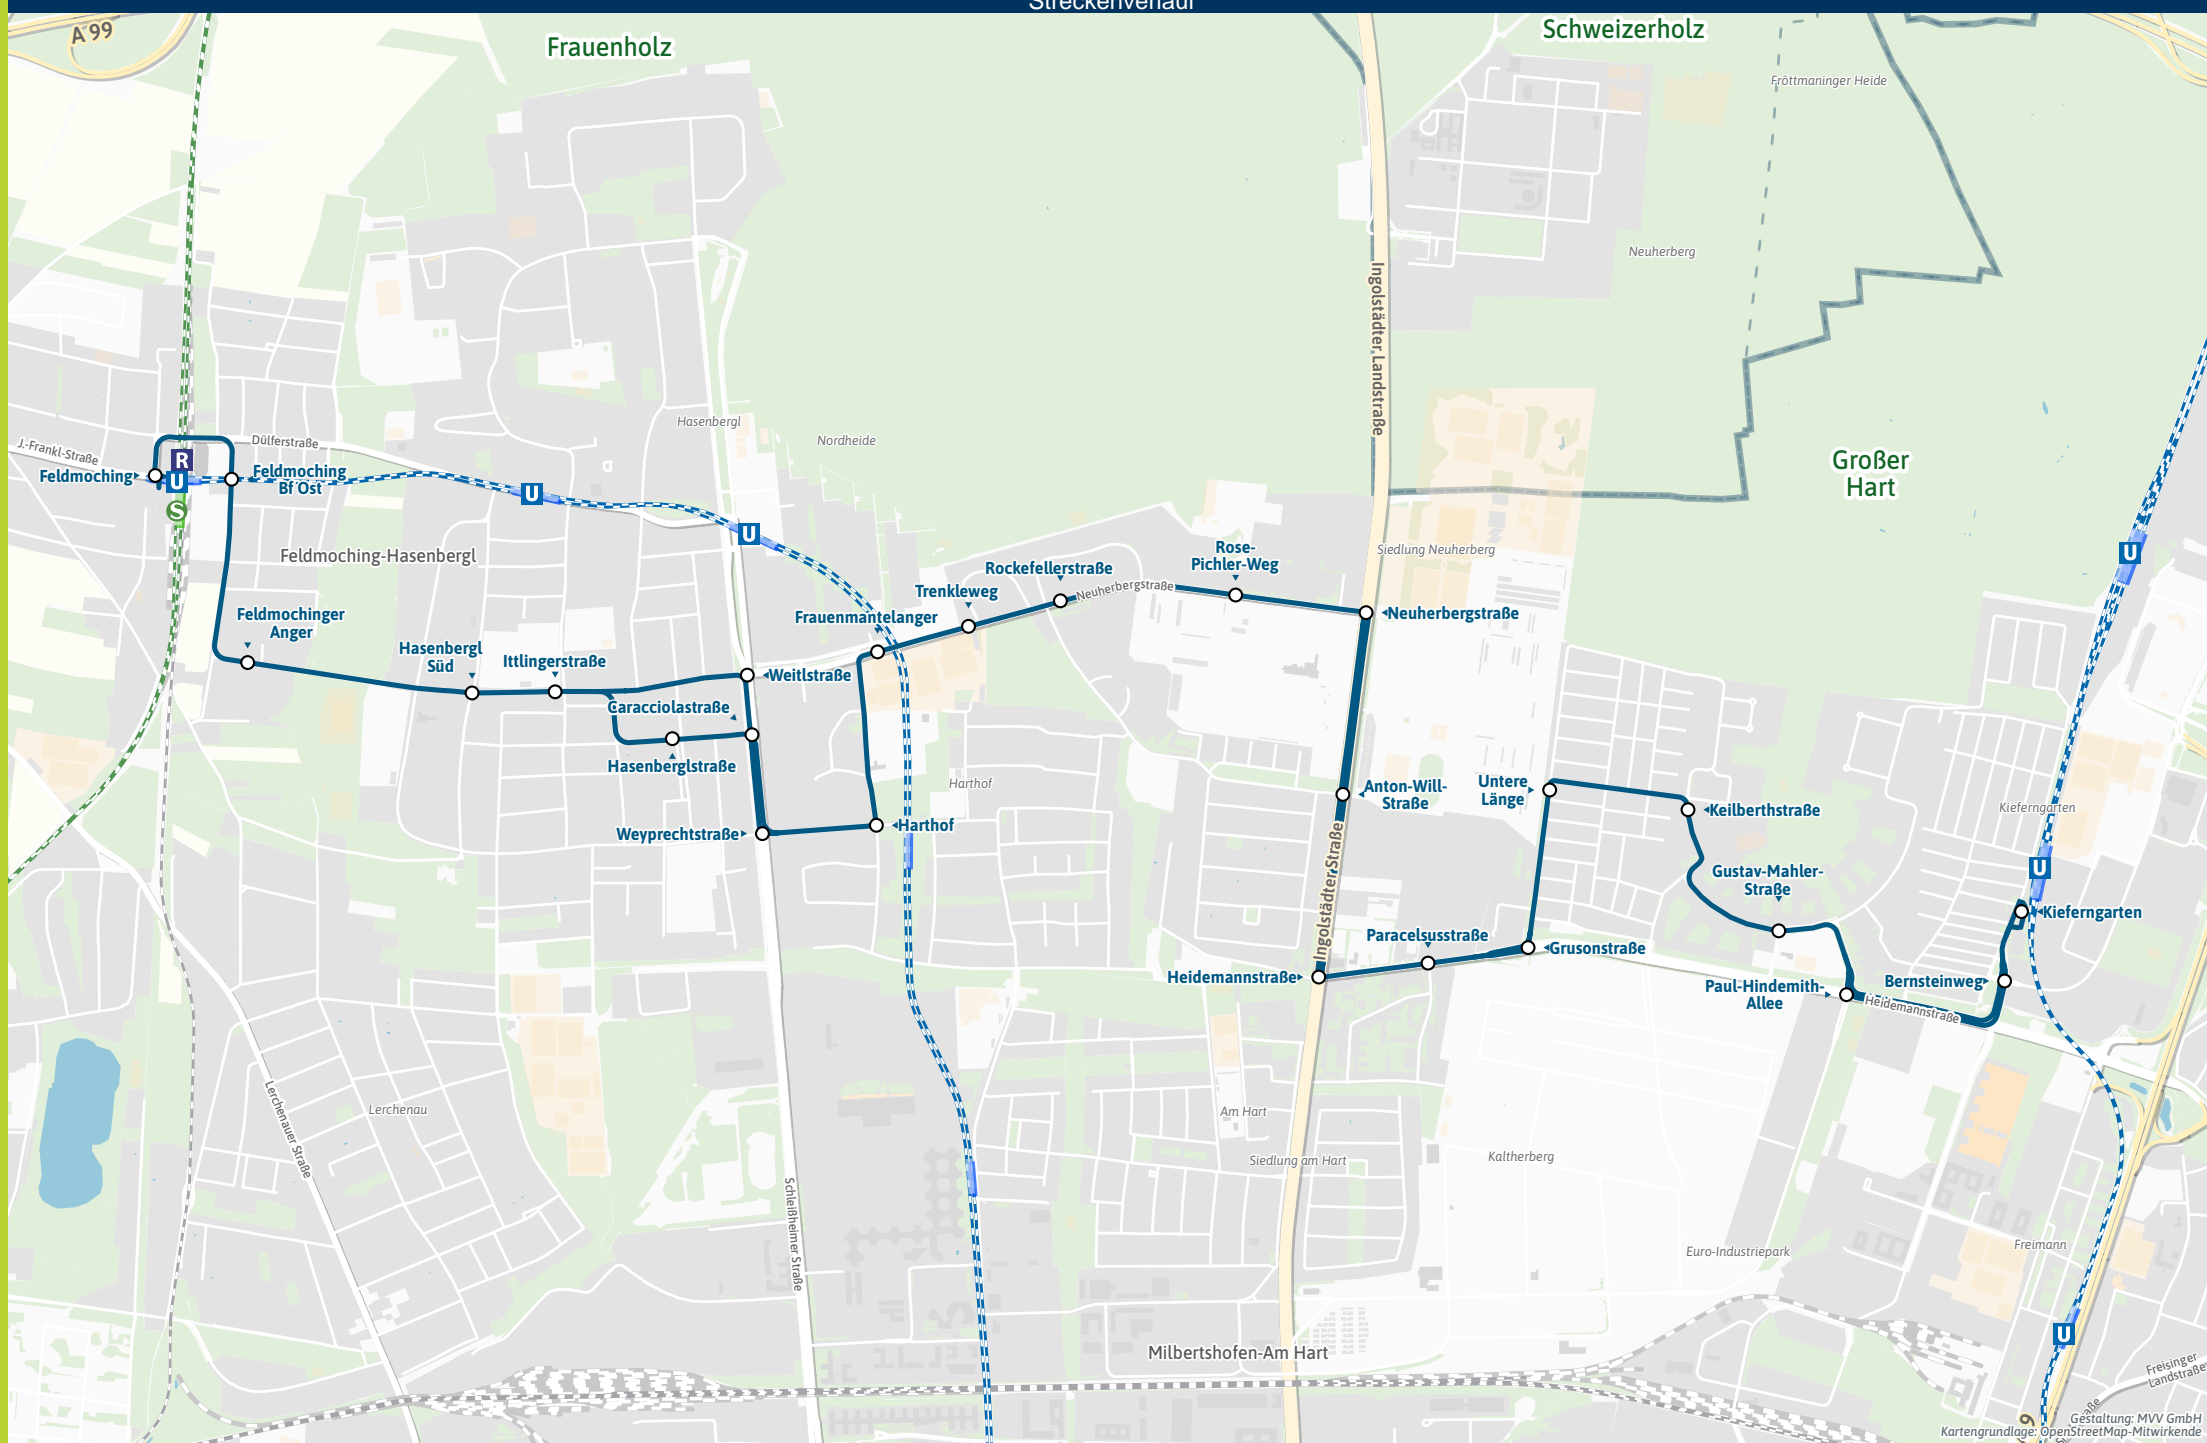

Eine App, alles fahren.

MVGO

Jetzt
downloaden

mvg.de/mvgo

Minifahrplan
2024

BUS 170

Feldmoching **S** **U** **R** **S** **U**
Kieferngarten **U**

Münchner
Verkehrsverbund

mvg.de
[mvv-auskunft.de](https://mvg.de/mv-auskunft.de)

Streckenverlauf

170

Feldmoching  - Harthof  - Kieferngarten 

Zone	Stunde	Montag - Freitag						Samstag			
		6	7	19	20	8	9	19	20		
M/1	Feldmoching Bf 	15	35	55	15	35	55	15			
M/1	Feldmoching Bf Ost 	16	36	56	16	36	56	16			
M/1	Feldmochinger Anger	18	38	58	18	38	58	18			
M/1	Hasenberg Süd	20	40	00	20	40	00	20			
M/1	Ittlingerstraße	21	41	01	21	41	01	21			
M/1	Weitstraße	23	43	03	23	43	03	23			
M/1	Caracciolastraße	24	44	04	24	44	04	24			
M/1	Weyprechtstraße	25	45	05	25	45	05	25			
M/1	Harthof 	27	47	07	27	47	07	27			
M/1	Frauenmantelanger	29	49	09	29	49	09	29			
M/1	Trenkleweg	30	50	10	30	50	10	30			
M/1	Rockefellerstraße	31	51	11	31	51	11	31			
M/1	Rose-Pichler-Weg	32	52	12	32	52	12	32			
M/1	Neuherbergstraße	34	54	14	34	54	14	34			
M/1	Anton-Will-Straße	35	55	15	35	55	15	35			
M/1	Heidemannstraße	37	57	17	37	57	17	37	37	57	17
M/1	Paracelsusstraße	38	58	18	38	58	18	38	38	58	18
M/1	Grusonstraße	20	40	00	20	40	00	20	40	00	20
M/1	Untere Länge	21	41	01	21	41	01	21	41	01	21
M/1	Keilberthstraße	22	42	02	22	42	02	22	42	02	22
M/1	Gustav-Mahler-Straße	24	44	04	24	44	04	24	44	04	24
M/1	Paul-Hindemith-Allee	26	46	06	26	46	06	26	46	06	26
M/1	Bernsteinweg	28	48	08	28	48	08	28	48	08	28
M/1	Kieferngarten 	29	49	09	29	49	09	29	49	09	29