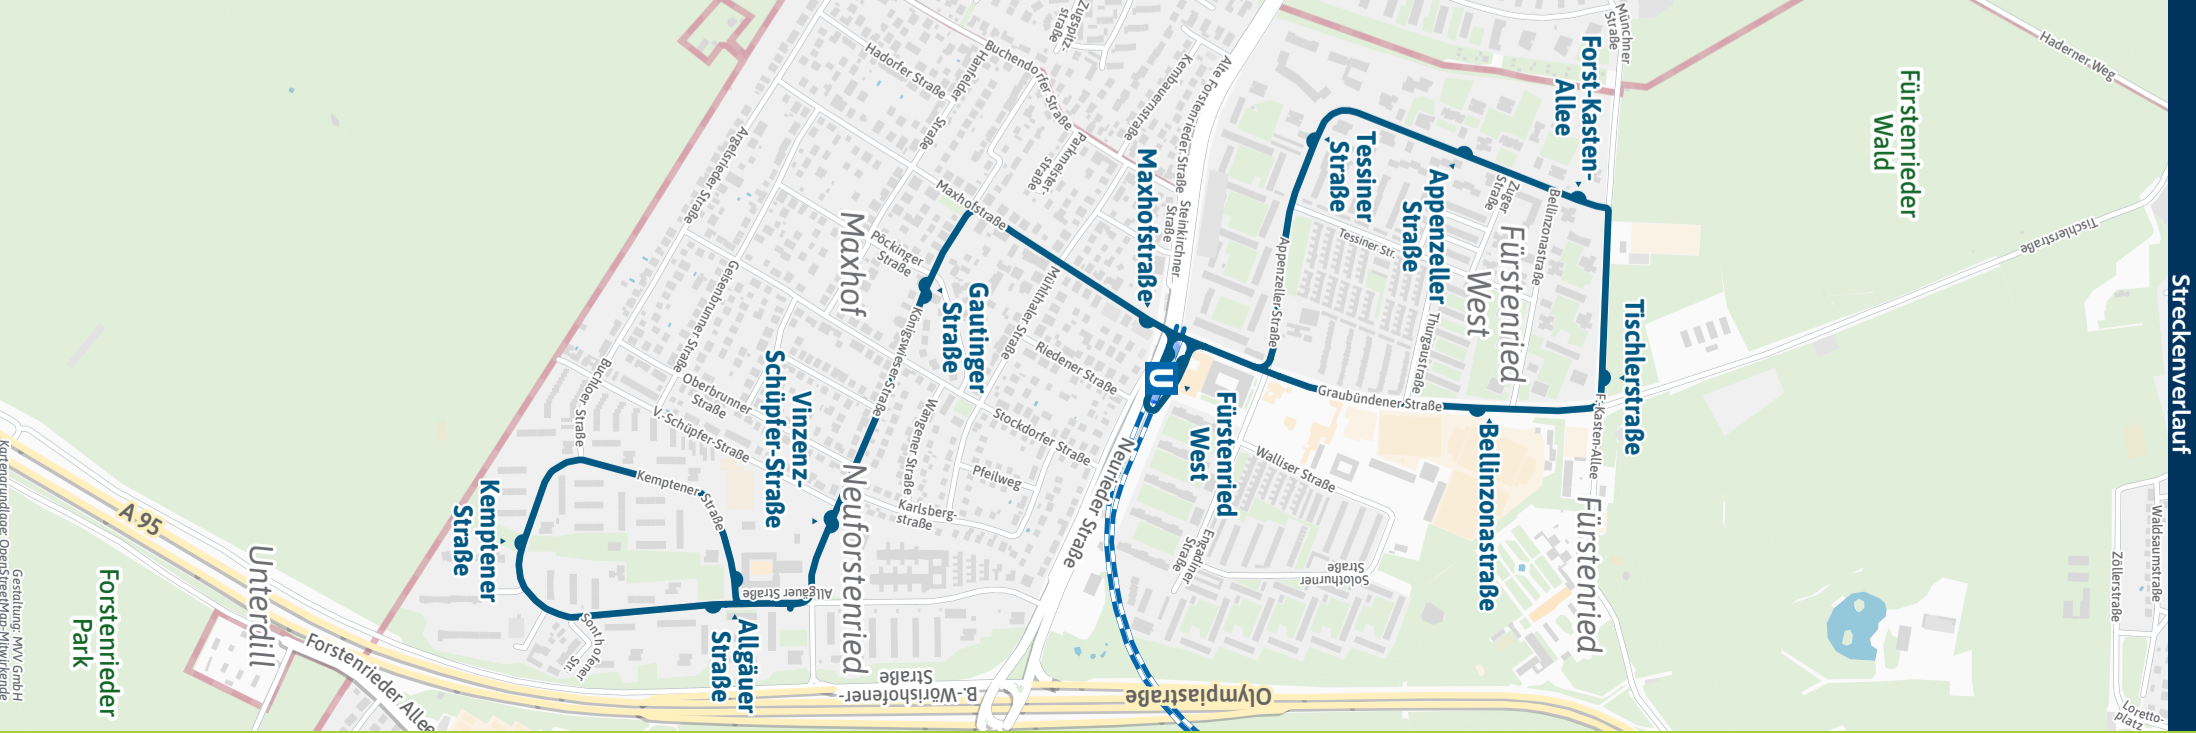

S = nur an Schultagen ▶ = fährt ab Fürstenried West weiter als Linie 134 - Richtung Forst-Kasten-Allee bitte umsteigen

Am 24.12 bis ca. 14.30 Uhr wie Samstag, danach wie Sonntag. Am 31.12 wie Samstag.

Ferienfahrplan: 27.12.22 - 05.01.23; 20.02. - 24.02.23; 03.04. - 14.04.23; 30.05. - 09.06.23; 31.07. - 11.09.23; 30.10. - 03.11.23; 22.11.23

Alle Fahrten bis Forst-Kasten-Allee fahren ohne Wartezeit weiter über Appenzeller Str. und Tessiner Str. nach Fürstenried West

Fahrplan als PDF zum Download

Änderungen vorbehalten | mvg-muenchen.de

Münchner Verkehrsgesellschaft mbH
0800 344 22 66 00

Theresienhöhe - Schwanthalerhöhe U - Harras SUR - Obersendling U - Solln SR - Fürstenried West U

Table with columns for Zone, Stunde, and days of the week (Montag-Freitag, Samstag, Sonn- und Feiertag). Rows list various bus routes and their departure times.

S = nur an Schultagen > = fährt ab Fürstenried West weiter als Linie 166 Richtung Forst-Kasten-Allee

Ferienfahrplan: 27.12.22 - 05.01.23; 20.02. - 24.02.23; 03.04. - 14.04.23; 30.05. - 09.06.23; 31.07. - 11.09.23; 30.10. - 03.11.23; 22.11.23