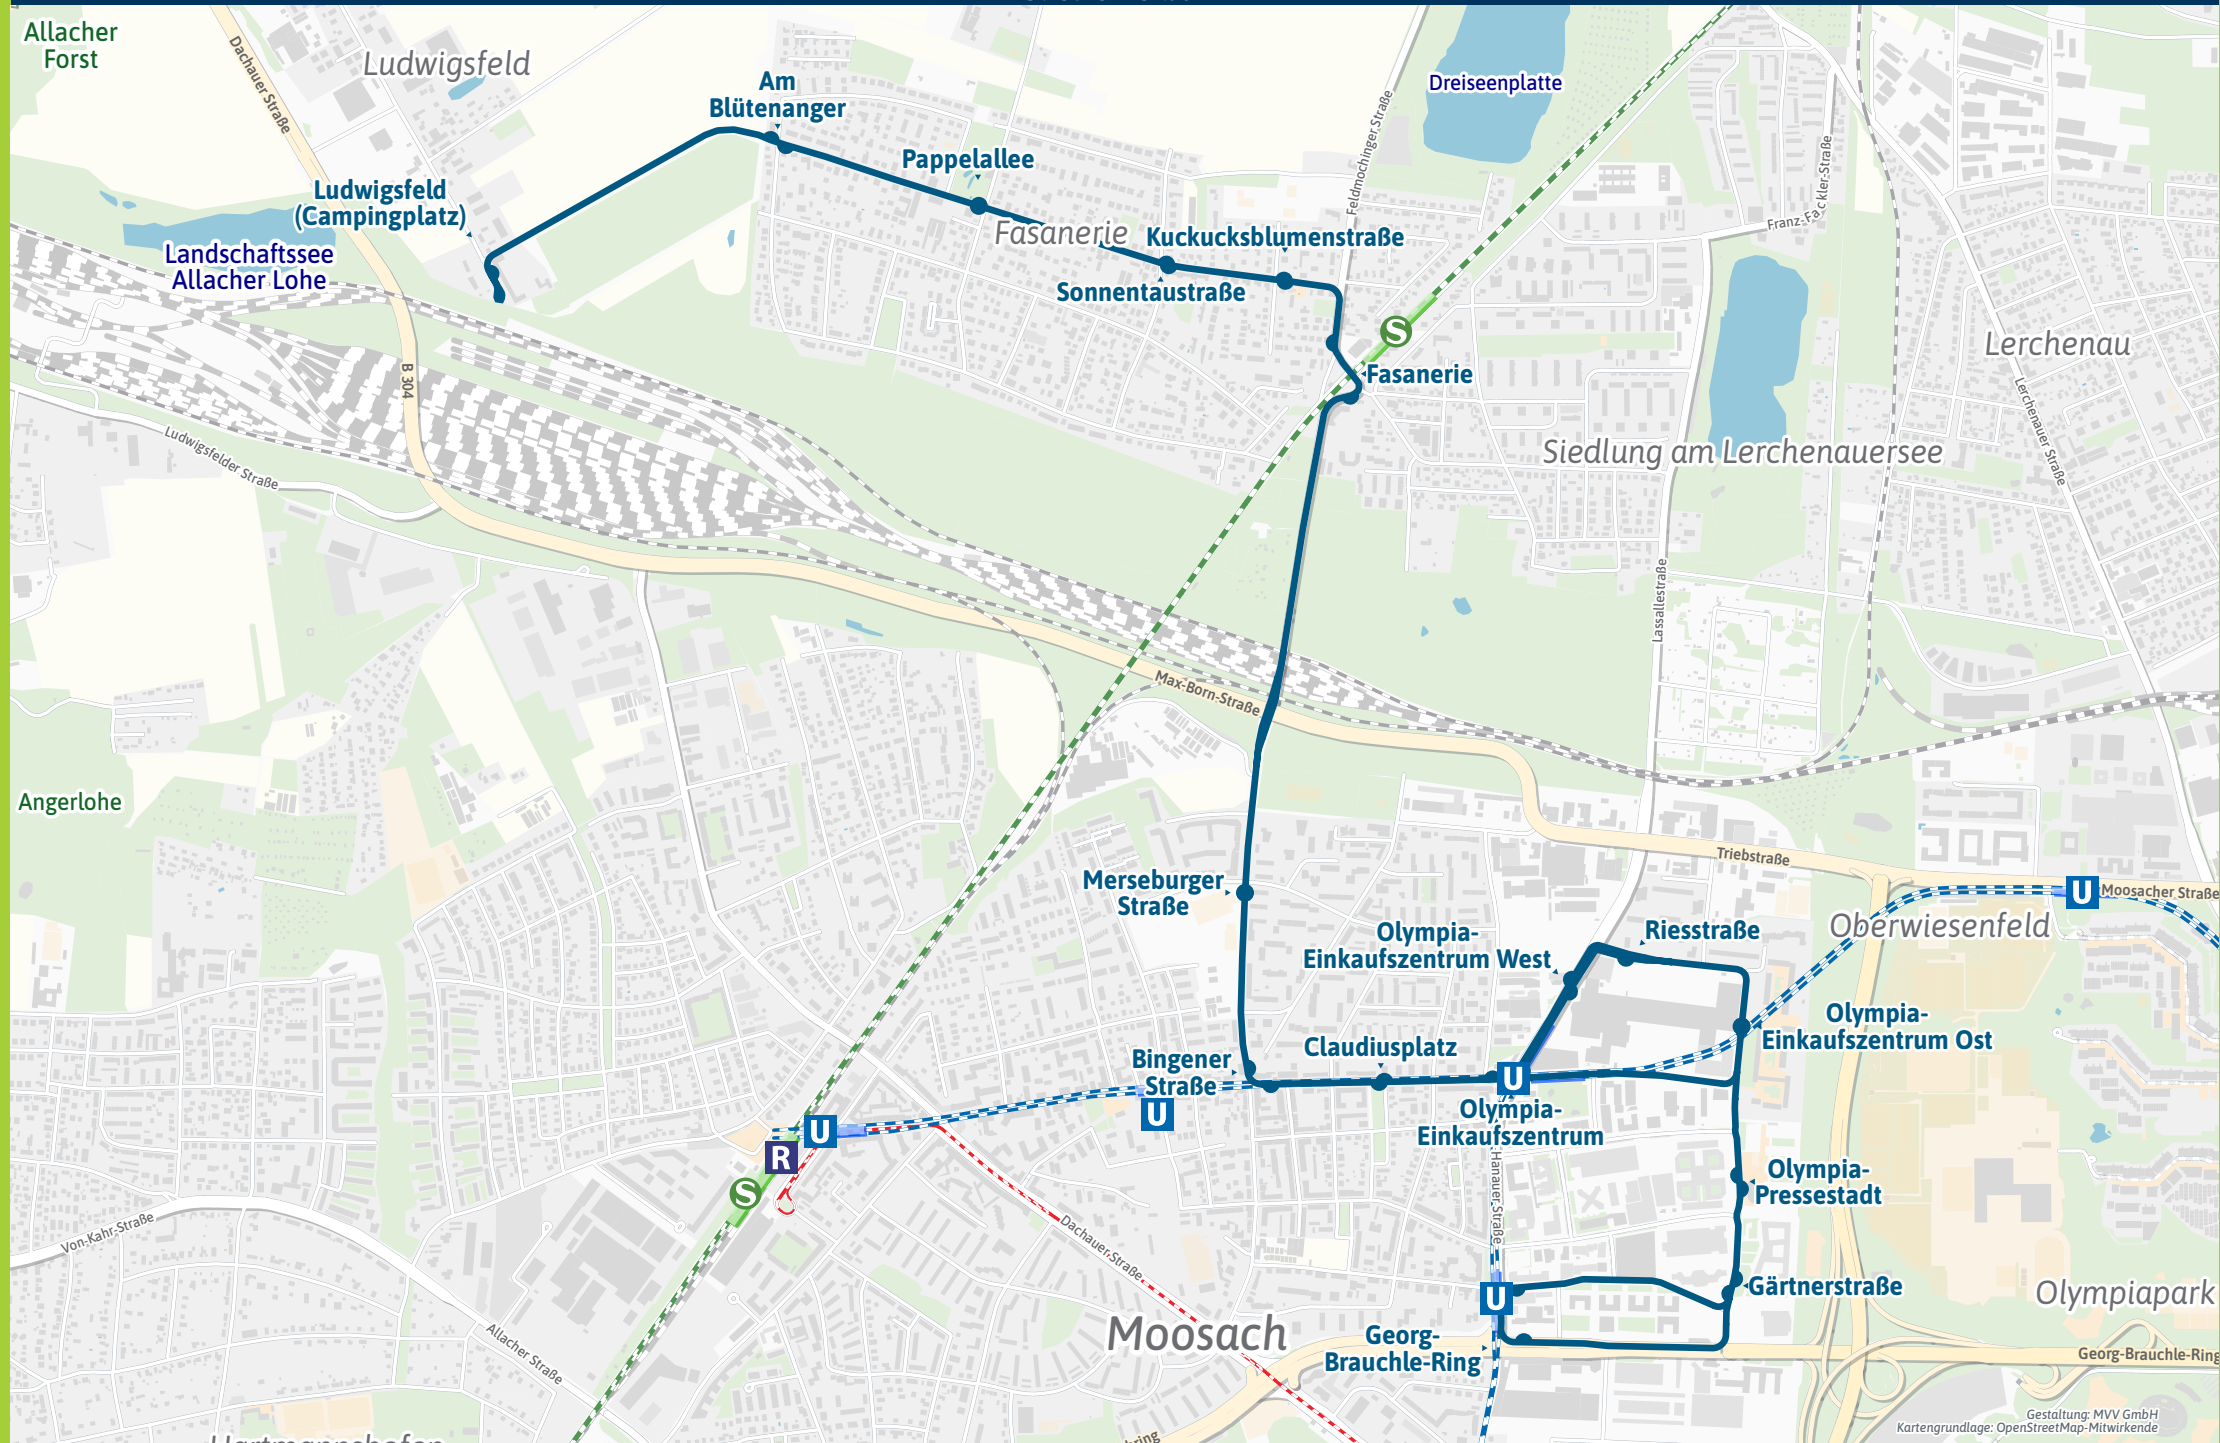

**Umsteigemöglichkeiten Stadtbus 175**

- Ludwigsfeld (Campingplatz) ▶ N71
- Am Blütenanger ▶ N71
- Pappelallee ▶ N71
- Sonnentastraße ▶ N71
- Kuckucksblumenstraße ▶ N71
- Fasanerie Bahnhof ▶ S1 | N71
- Merseburger Straße ▶ N71
- Bingener Straße ▶ X36 | 163 N71
- Claudiusplatz ▶ N71
- Olympia-Einkaufszentrum ▶ U1 U3 U7 | 50 60 143 163 N71
- Olympia-Einkaufsz. West ▶ X35 X36 | 50 60 163
- Riesstraße
- Olympia-Einkaufszentrum Ost
- Olympia-Einkaufszentrum ▶ U1 U3 U7 | 50 60 143 163 N71
- Olympia-Pressestadt
- Gärtnerstraße
- Georg-Brauchle-Ring ▶ U1 U7 | 143 180 N71

**Umsteigemöglichkeiten Stadtbus 175**

- Georg-Brauchle-Ring ▶ U1 U7 | 143 180 N71
- Gärtnerstraße
- Olympia-Pressestadt
- Olympia-Einkaufszentrum Ost
- Olympia-Einkaufsz. West ▶ X35 X36 | 50 60 163
- Olympia-Einkaufszentrum ▶ U1 U3 U7 | 50 60 143 163 N71
- Claudiusplatz ▶ N71
- Bingener Straße ▶ X36 | 163 N71
- Merseburger Straße ▶ N71
- Fasanerie Bahnhof ▶ S1 | N71
- Kuckucksblumenstraße ▶ N71
- Sonnentastraße ▶ N71
- Pappelallee ▶ N71
- Am Blütenanger ▶ N71
- Ludwigsfeld (Campingplatz) ▶ N71

Eine App, alles fahren.

MVGO

Jetzt  
downloaden

[mvg.de/mvgo](https://mvg.de/mvgo)

Minifahrplan  
2023

Ludwigsfeld (Campingplatz) ◀  
Georg-Brauchle-Ring

[mvg.de](https://mvg.de) | [mvg.de](https://mvg.de)

**Streckenverlauf**

Gestaltung: MVV GmbH  
Kartengrundlage: OpenStreetMap-Mitwirkende