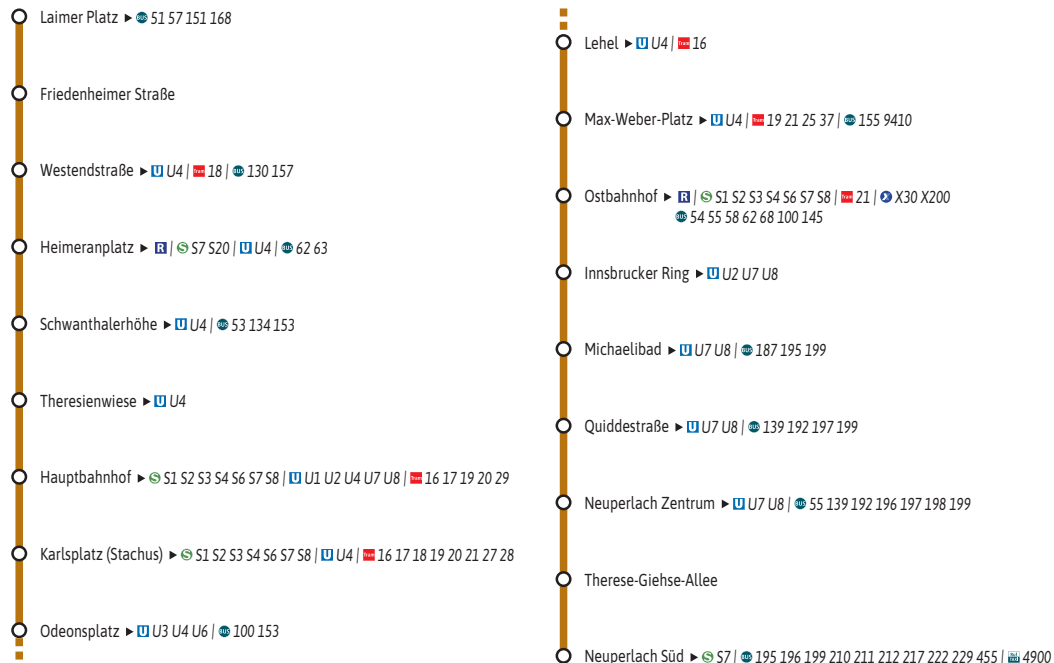

U-Bahn U5 - Alle Haltestellen und weitere Linien

Eine App, alles fahren.

MVGO

Jetzt downloaden

mvg.de/mvgo

Minifahrplan 2024

Laimer Platz U <-> Neuperlach Süd S U

mvg.de mvv-auskunft.de

U

U-Bahn

U5

Laimer Platz - Westendstraße - Karlsplatz (Stachus) - Ostbahnhof - Neuperlach Süd

U5 schedule table with columns for zones, hours, and specific arrival/departure times for various stations.

☾ = nur Nächte Fr/Sa, Sa/So und vor Feiertagen

Fahrplan als PDF zum Download

Änderungen vorbehalten | mvv-muenchen.de

Münchner Verkehrsgesellschaft mbH 0800 344 22 66 00

Neuperlach Süd - Ostbahnhof - Karlsplatz (Stachus) - Westendstraße - Laimer Platz

Table with columns for Zone, Stunde, and time slots (4, 5, 6, 7-8, 9, 10-14, 15, 16-18, 19) for the U5 line during Montags-Freitag.

Table with columns for Zone, Stunde, and time slots (19, 20-23, 0, 1, 2, 4, 5, 6, 7, 8-23, 0, 1, 2, 4, 5, 6-7, 8, 9-23, 0, 1, 2) for the U5 line during Samstag and Sonn- und Feiertag.