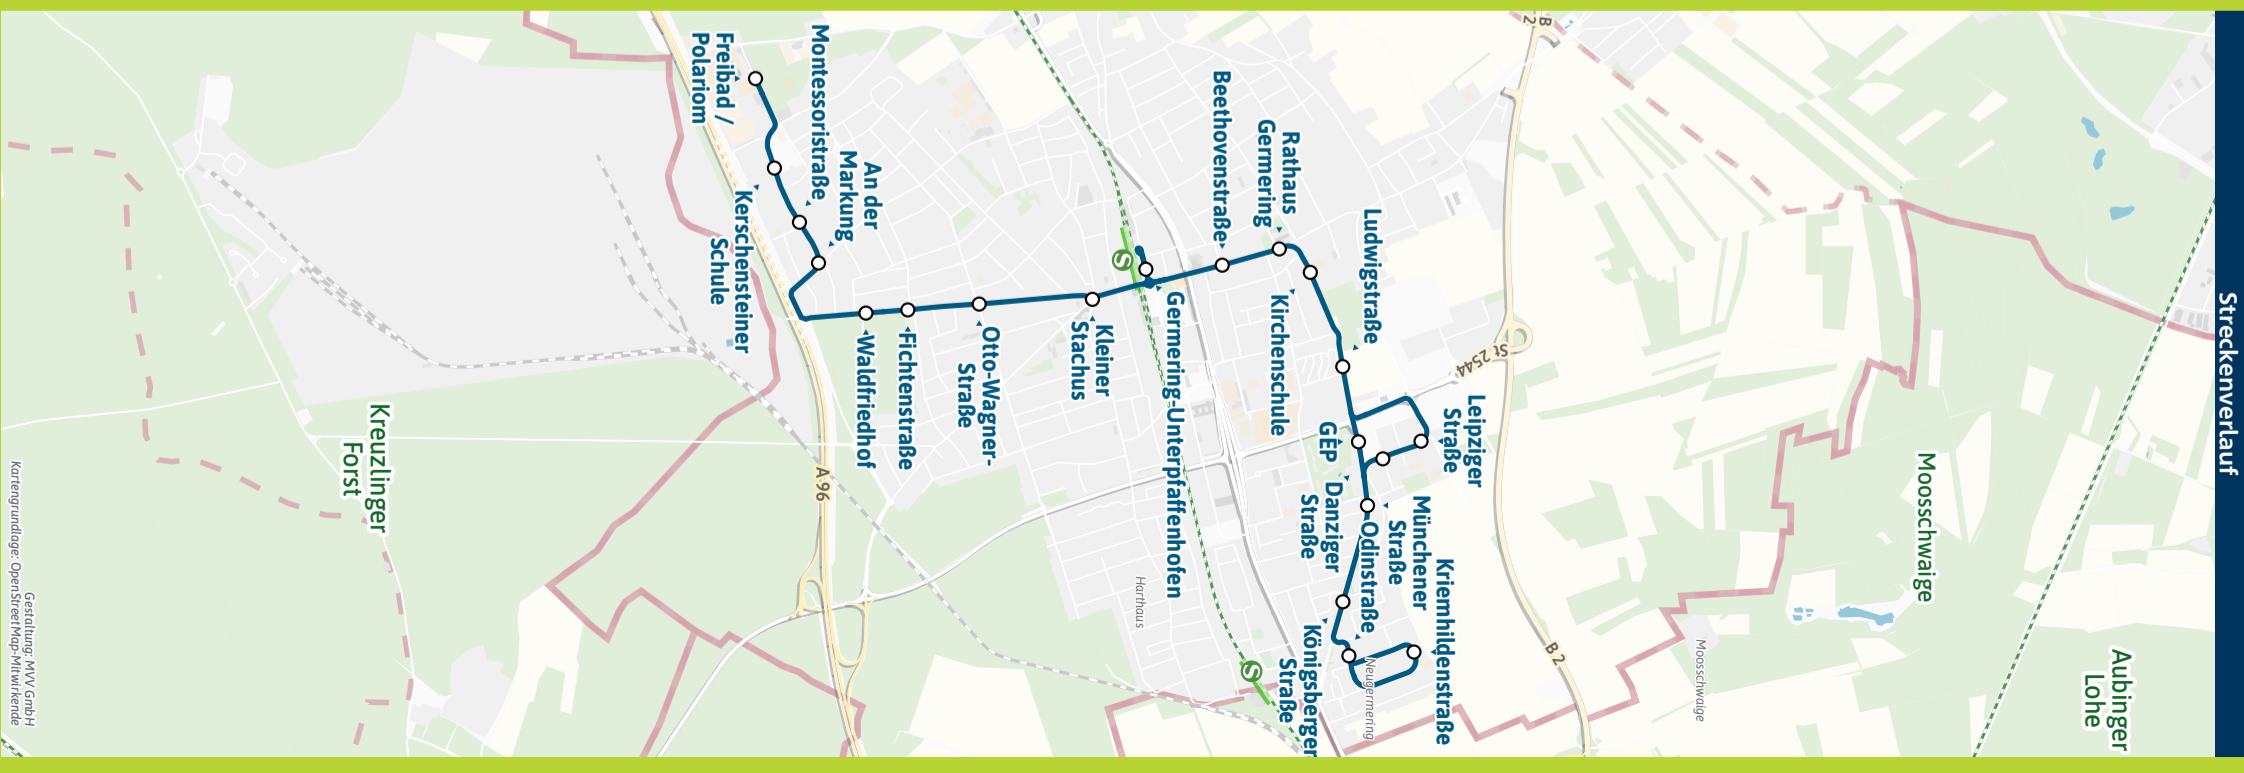

• = Weiterfahrt im selben Fahrzeug möglich

Busfahrten innerhalb einer Gemeinde gelten als Kurzstrecke: GER = Germering

Außerhalb der Betriebszeiten verkehrt der On-Demand-Service RufTaxi im MVV; Buchung über die MVV-App; Informationen unter [www.mvv-muenchen.de/ruftaxi](http://www.mvv-muenchen.de/ruftaxi) oder [www.lra-ffb.de/mobilitaet-sicherheit/oeffentliche-mobilitaet/ruftaxi-linien](http://www.lra-ffb.de/mobilitaet-sicherheit/oeffentliche-mobilitaet/ruftaxi-linien)

Fahrplan als PDF zum Download

Änderungen vorbehalten | [mvv-muenchen.de](http://mvv-muenchen.de)

Münchner Verkehrsverbund

Busverkehr Südbayern

Busverkehr Südbayern 08131/29707-14

Harthaus Süd - Germering, Kleiner Stachus - Germering, Freibad/Polarium