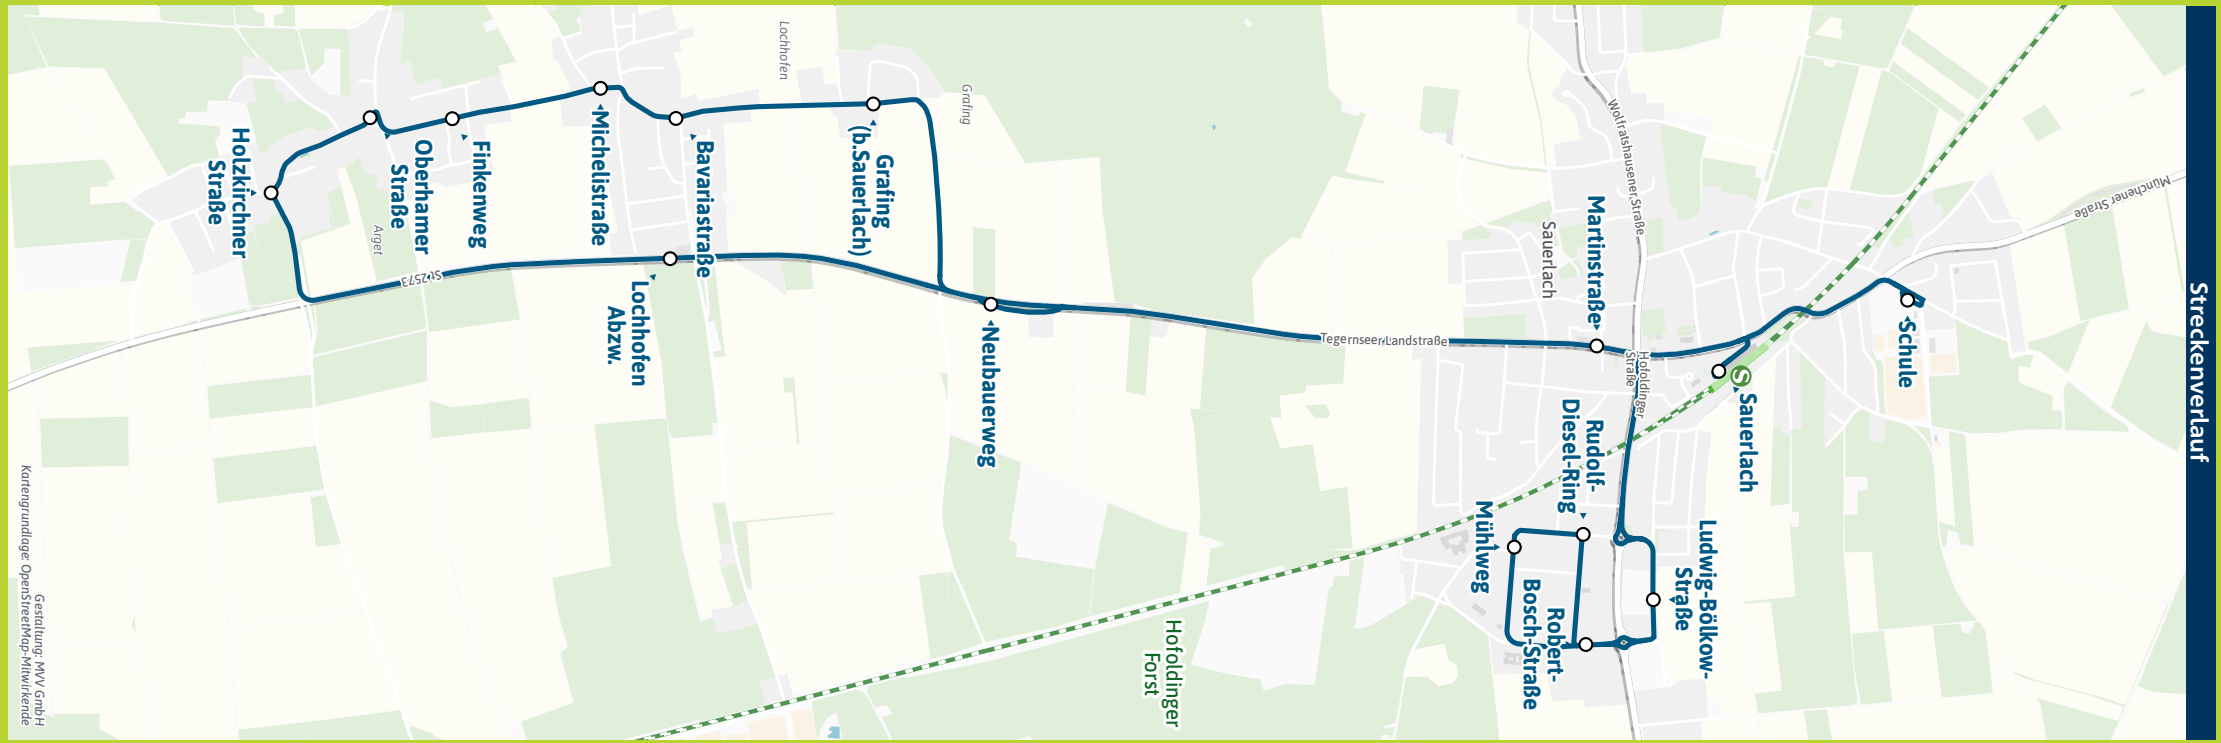

RegionalBus 223 | Alle Haltestellen und weitere Linien

- Sauerlach, Mühlweg ▶ 244
- - Rudolf-Diesel-Ring ▶ 244
- - Robert-Bosch-Straße ▶ 244
- - Ludwig-Bölkow-Straße
- - Schule ▶ 226 244
- - Sauerlach ▶ S3 | 226 244
- - Martinstraße ▶ 226
- Grafing (b.Sauerlach) ▶ 226
- Lochhofen, Bavariastraße ▶ 226
- - Michelstraße ▶ 226
- Arget, Finkenweg ▶ 226
- - Oberhamer Straße ▶ 226
- - Holzkirchner Straße ▶ 226
- Lochhofen, Abzw. ▶ 226
- Grafing, Neubauerweg ▶ 226
- Sauerlach, Martinstraße ▶ 226
- - Sauerlach ▶ S3 | 226 244
- - Schule ▶ 226 244
- - Ludwig-Bölkow-Straße
- - Robert-Bosch-Straße ▶ 244
- - Mühlweg ▶ 244

Bestens informiert mit der MVV-App.

Fahrplan in Echtzeit, HandyTicket und aktuelle Meldungen. Alles in einer App.

muv-muenchen.de/app

Herausgeber Minifahrplan:
Münchner Verkehrs- und Tarifverbund GmbH (MVV)
Thierschstr. 2, 80536 München, im Auftrag der Verbundlandkreise im MVV

Minifahrplan 2024 **BUS 223**

Sauerlach, Mühlweg ▶
Sauerlach ▶ Arget

Münchner Verkehrsverbund

VERBUNDLANDKREISE IM MVV

muv-auskunft.de
Fahrplan in Echtzeit

Streckenverlauf