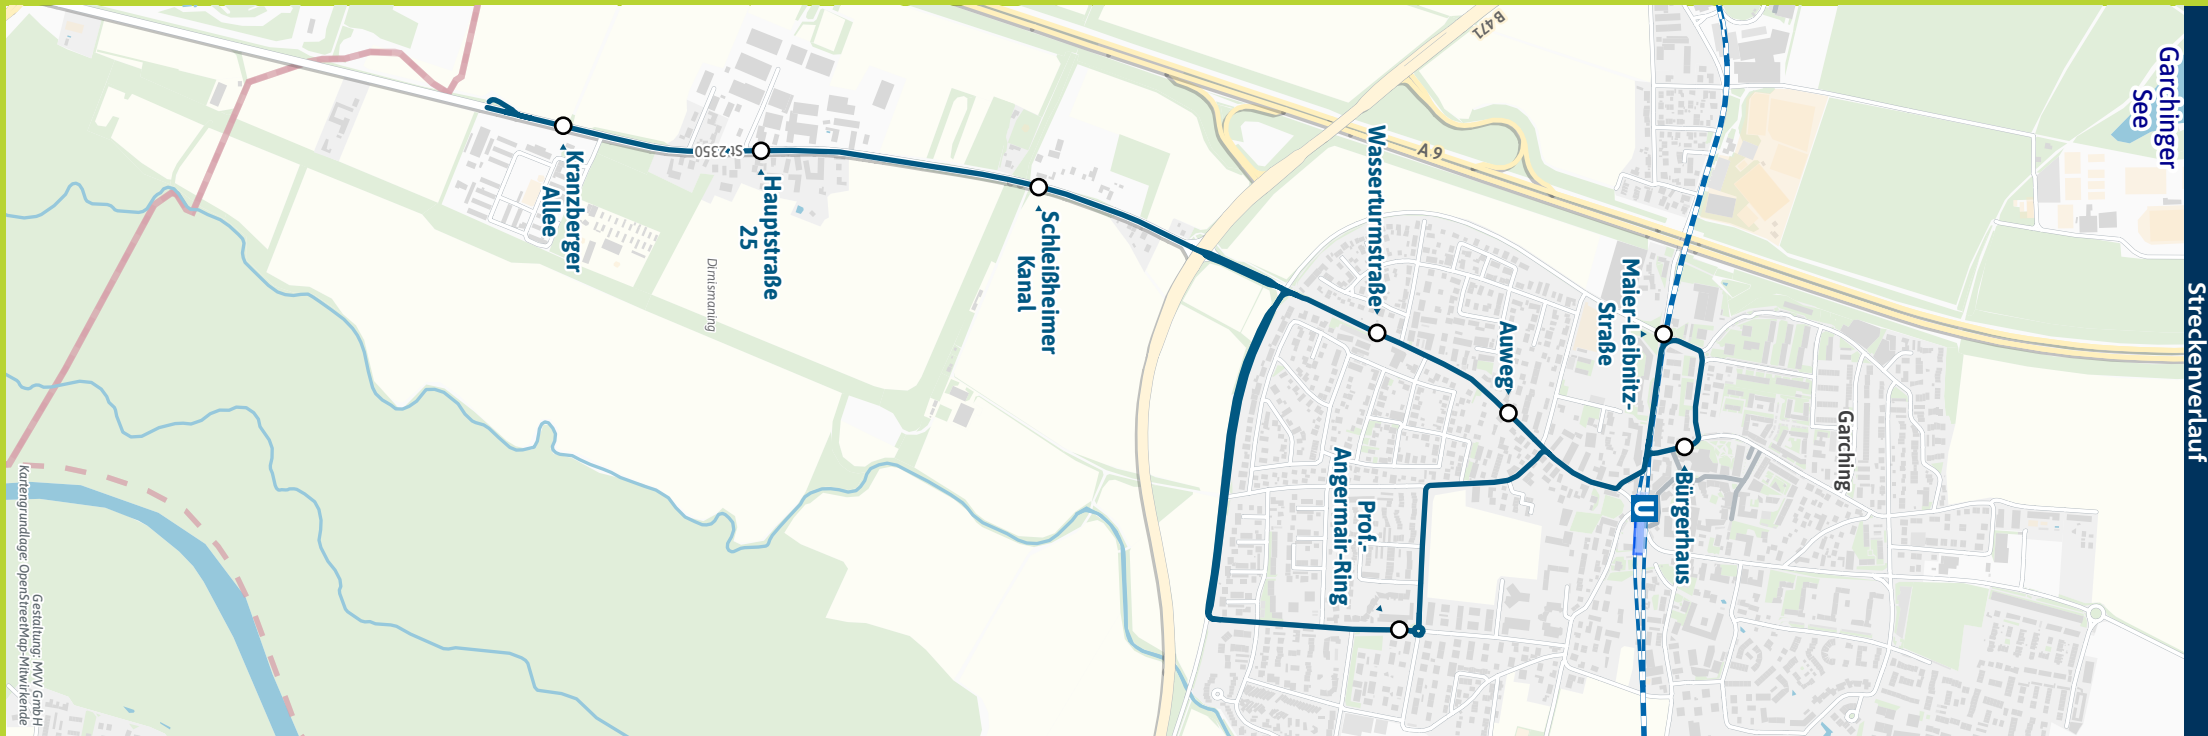

RegionalBus 293 | Alle Haltestellen und weitere Linien

Bestens informiert mit der MVV-App.

Fahrplan in Echtzeit, HandyTicket und aktuelle Meldungen. Alles in einer App.

mvv-muenchen.de/app

Herausgeber Minifahrplan:
Münchner Verkehrs- und Tarifverbund GmbH (MVV)
Thierschstr. 2, 80536 München. Im Auftrag der Verbundlandkreise im MVV

Minifahrplan 2024

BUS 293

Dirnismaning ↔ Garching

Münchner Verkehrsverbund mvv-auskunft.de
Fahrplan in Echtzeit

Gestaltung: MVV GmbH
Kartengrundlage: OpenStreetMap-Mitwirkende

Streckenverlauf
Garching
See

Dirnismaning - Garching

Zone		Montag - Freitag															
Verkehrshinweis		S		F		S		F		S							
GAR	1/2	Dirnismaning, Kranzberger A.	6.26	7.19	7.26	8.26	9.26	11.26	13.26	15.26	15.26	15.48	16.26	17.26	18.26	19.26	
GAR	1/2	- Hauptstraße 25	6.27	7.20	7.27	8.27	9.27	11.27	13.27	15.27	15.27	15.49	16.27	17.27	18.27	19.27	
GAR	1/2	Garching, Schleißheimer Kanal	6.28	7.21	7.28	8.28	9.28	11.28	13.28	15.28	15.28	15.50	16.28	17.28	18.28	19.28	
GAR	1/2	- Wasserturmstraße	6.30	7.23	7.30	8.30	9.30	11.30	13.30	15.30	15.30	15.52	16.30	17.30	18.30	19.30	
GAR	1/2	- Auweg	6.31	7.24	7.31	8.31	9.31	11.31	13.31	15.31	15.31	15.53	16.31	17.31	18.31	19.31	
GAR	1/2	- Bürgerhaus	6.32	7.25	7.32	8.32	9.32	11.32	13.32	15.34	15.32	15.54	16.32	17.32	18.32	19.32	
		UG Garching	ab	6.39	7.33	7.39	8.39	9.39	11.39	13.39	15.39	15.39	15.59	16.39	17.39	18.39	19.39
		UG Marienplatz	an	7.01	7.55	8.01	9.01	10.01	12.01	14.01	16.01	16.01	16.21	17.01	18.01	19.01	20.01
GAR	1/2	- Maier-Leibnitz-Straße		7.26							15.35						
GAR	1/2	- Prof.-Angermair-Ring		7.31							15.40						