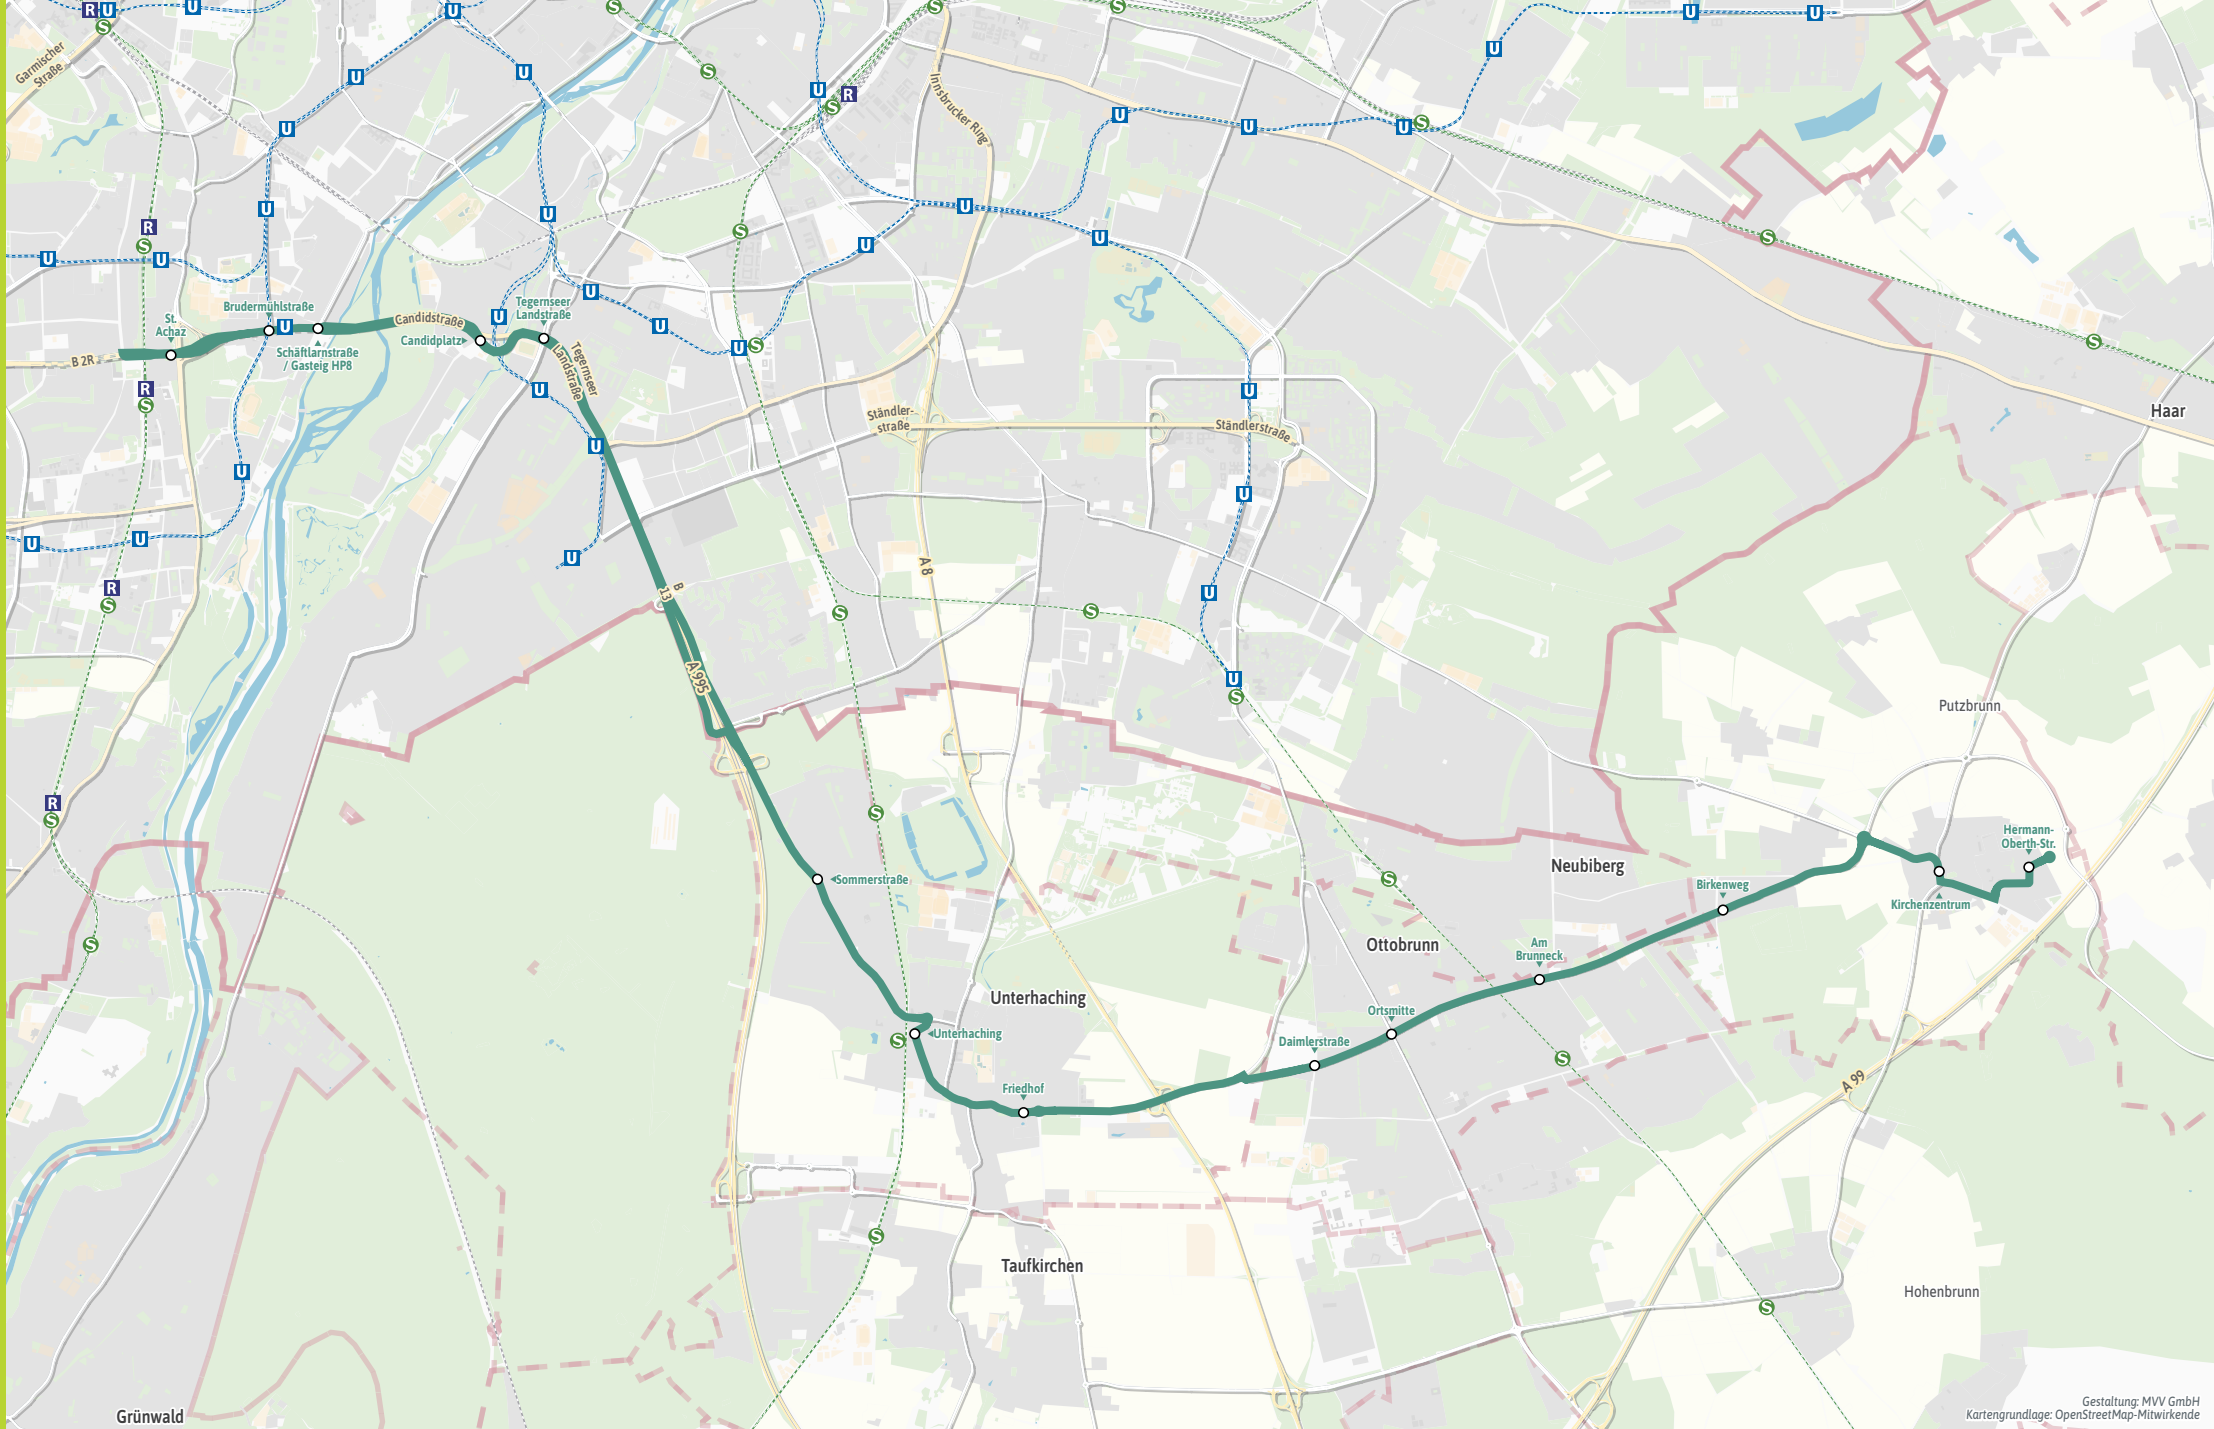

Streckenverlauf