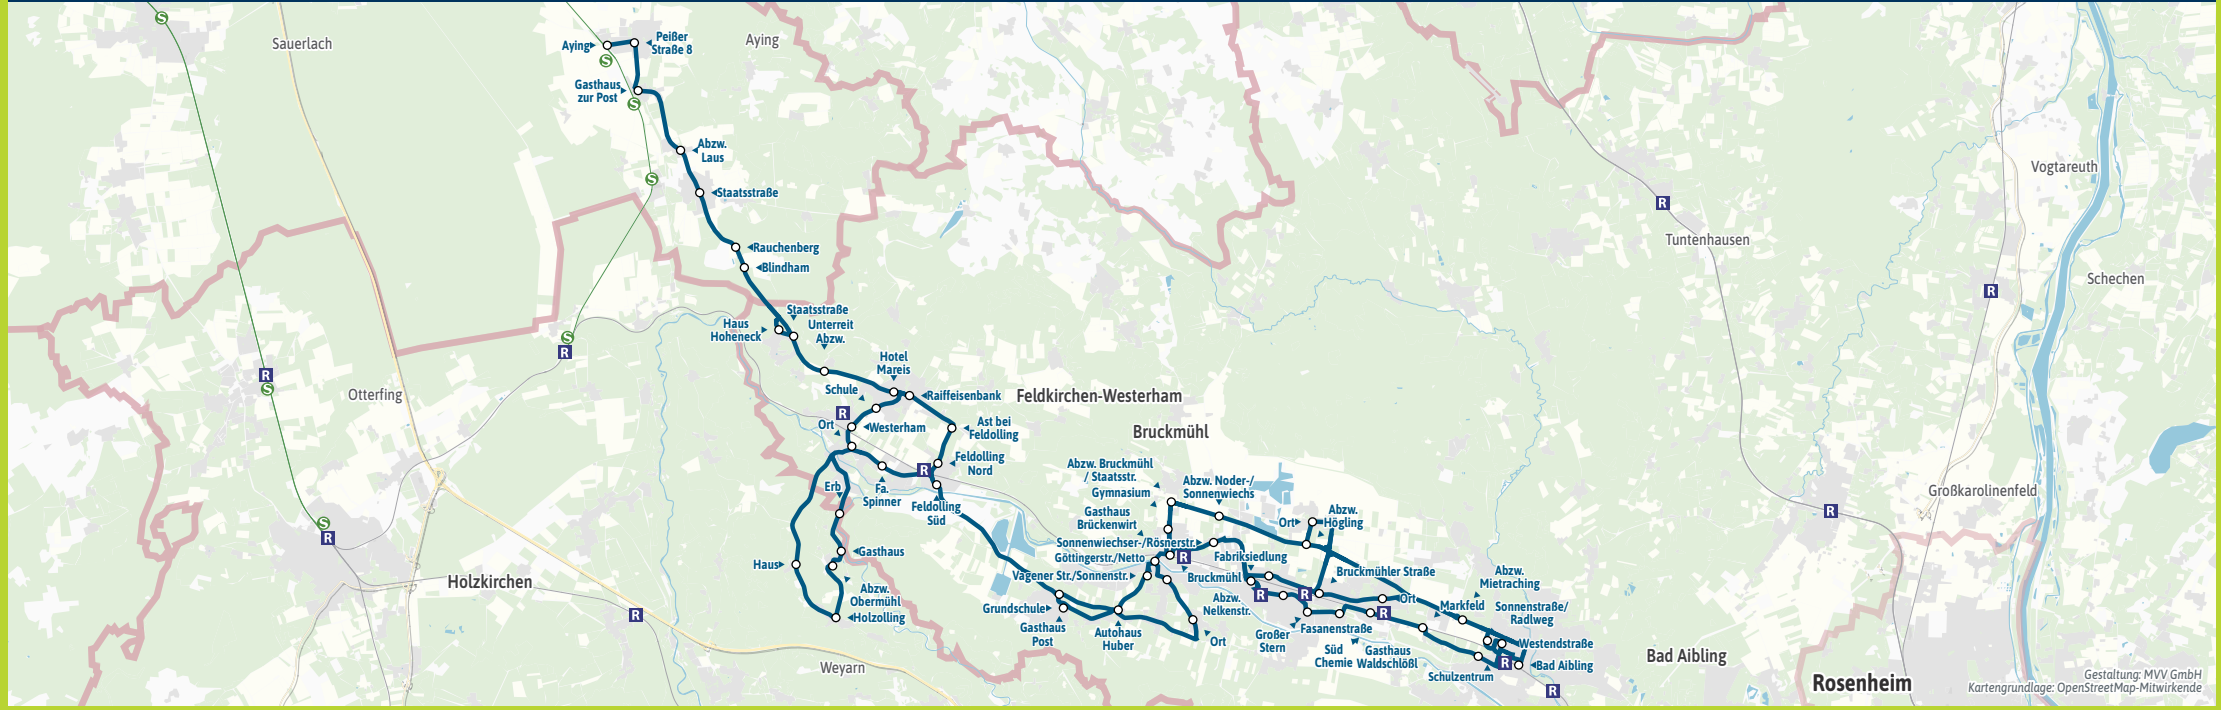

Sonn- und Feiertag kein Betrieb

Fahrplan als PDF zum Download

Regionalverkehr Oberbayern
Tel. 08031/354950

Änderungen vorbehalten | mvv-muenchen.de

Streckenverlauf

Kartengrundlage: OpenStreetMap-Mitwirkende