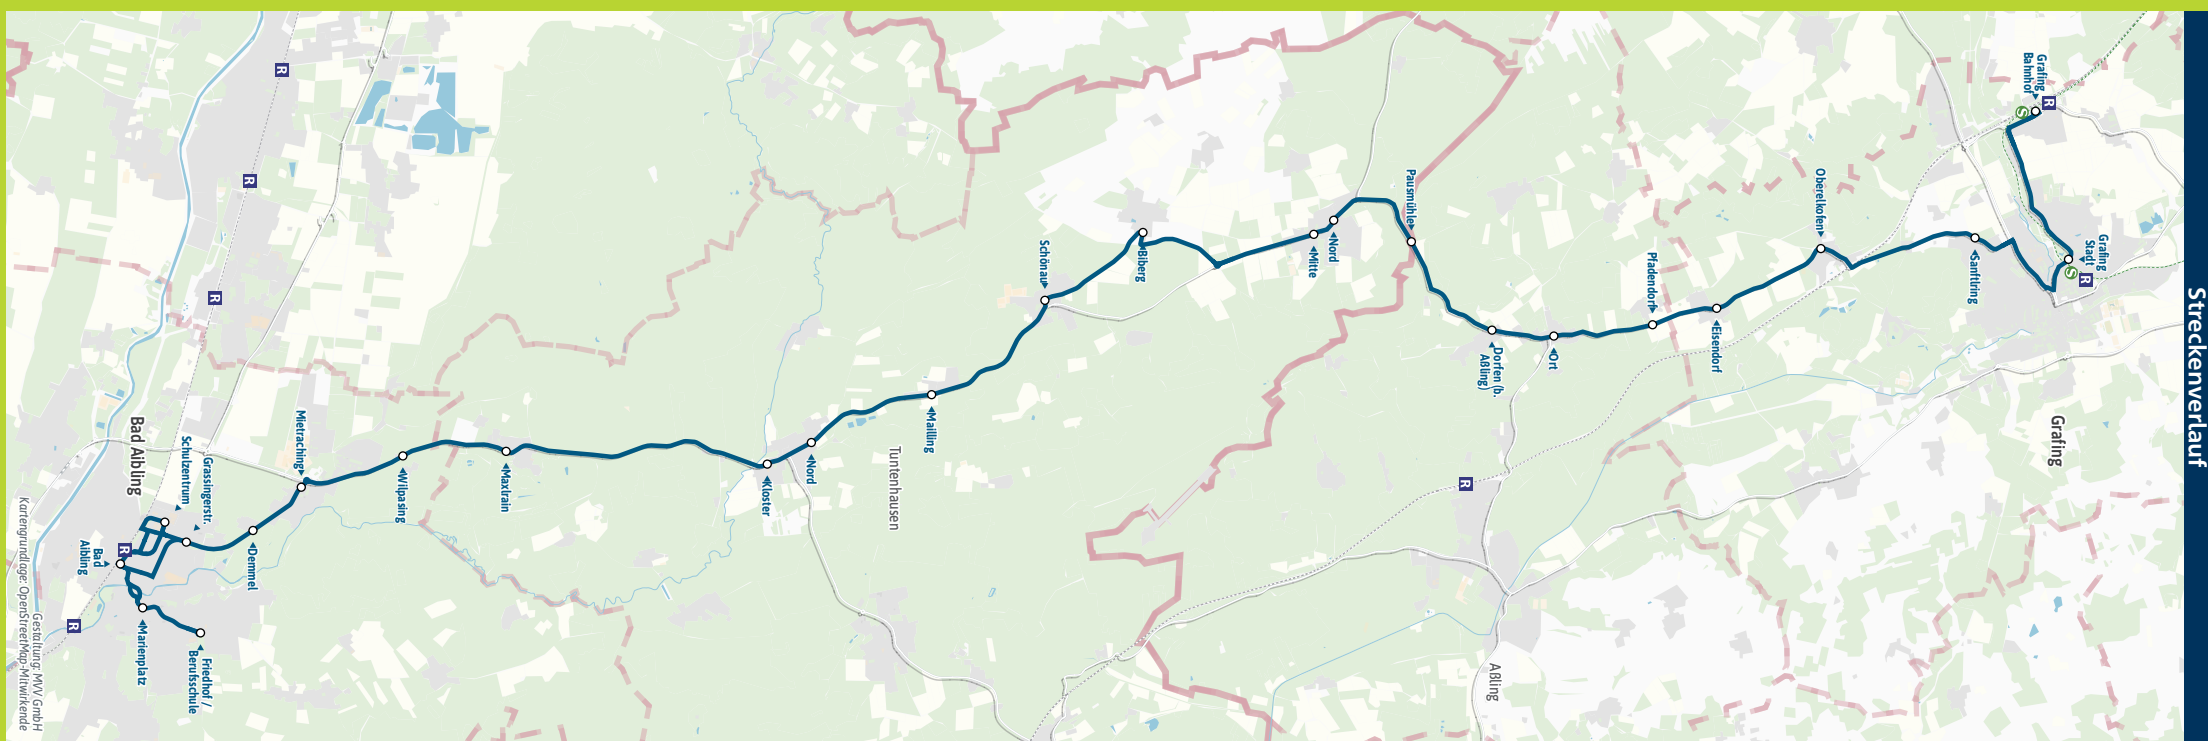

S = nur an Schultagen

Busfahrten innerhalb einer Gemeinde gelten als Kurzstrecke: GRA = Grafring bei München, ASL = Aßling, TUN = Tuntenhausen, AIB = Bad Aibling

Sonn- und Feiertag kein Betrieb

Am 24. und 31. Dezember sowie am Faschingsdienstag kein Betrieb

Fahrplan als PDF zum Download

Änderungen vorbehalten | mvv-muenchen.de

Hollinger (08061) 7257

Streckenverlauf