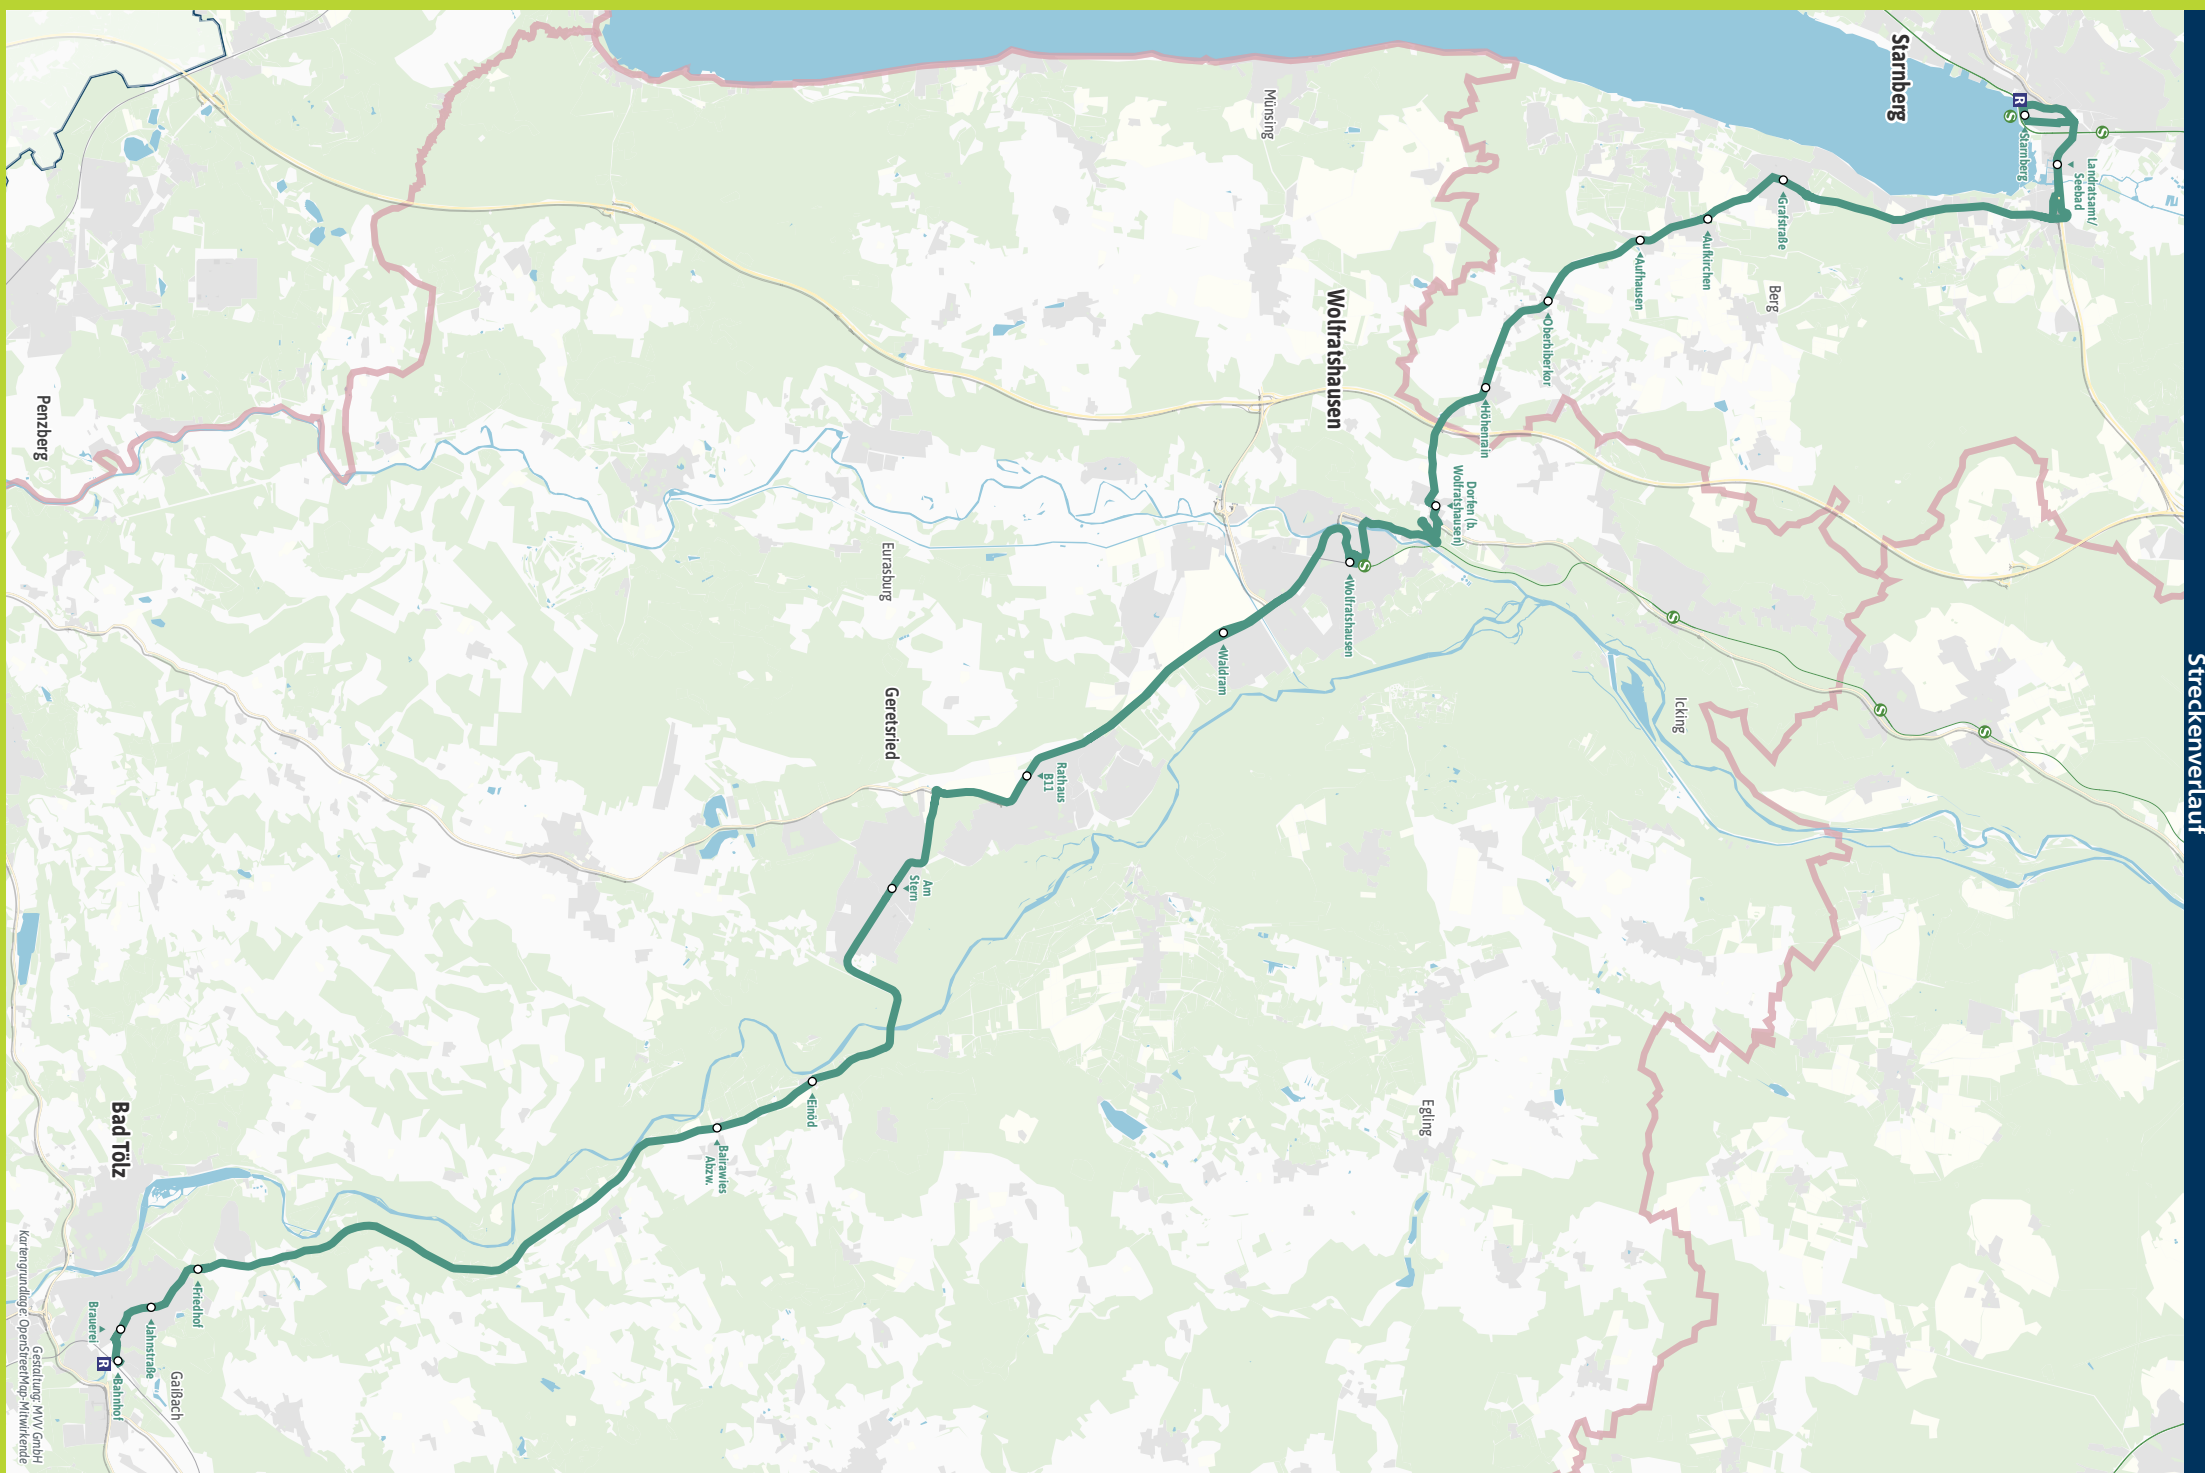

- - Wolfratshausen ▶ S7 | X320
 301 302 372 373 374 375 376 377 378 379 974 975
- Dorfen (b. Wolfratshausen) ▶ 975
- Höhenrain ▶ 975
- Oberbiberkor ▶ 975
- Aufhausen (Lkr. STA) ▶ 975
- Aufkirchen ▶ 974 975
- Berg, Grafstraße ▶ 961 974 975
- Starnberg, Landratsamt/Seebad ▶ 904 961 975
- - Starnberg ▶ S6 | X900 | 901 902 903 905 909 956 961 975

Bestens informiert mit der MVV-Auskunft.

Ersatzfahrpläne und Änderungen schnell und einfach abrufen.

Herausgeber Minifahrplan: Münchner Verkehrs- und Tarifverbund GmbH (MVV) im Auftrag der Verbundlandkreise im MVV Fahrplanstand | 10. Dezember 2023

Minifahrplan 2024

Bad Tölz ↔
Wolfratshausen ↔
Starnberg

Streckenverlauf

Kartengrundlage: OpenStreetMap, MVV GmbH, Gestaltung: MVV GmbH

X970

Bad Tölz R - Wolfratshausen S - Starnberg S R

Table with columns for Zone, Montag - Freitag, Samstag, and Sonn- und Feiertag. Rows list various stations like Bad Tölz, Wolfratshausen, and Starnberg with their respective departure times.

Bitte Kurzstreckenregelung beachten: Gültig für maximal 2 Haltestellen auf dieser MVV-Expressbuslinie.

X970

Starnberg S R - Wolfratshausen S - Bad Tölz R

Table with columns for Zone, Montag - Freitag, Samstag, and Sonn- und Feiertag. Rows list various stations like Starnberg, Wolfratshausen, and Bad Tölz with their respective departure times.