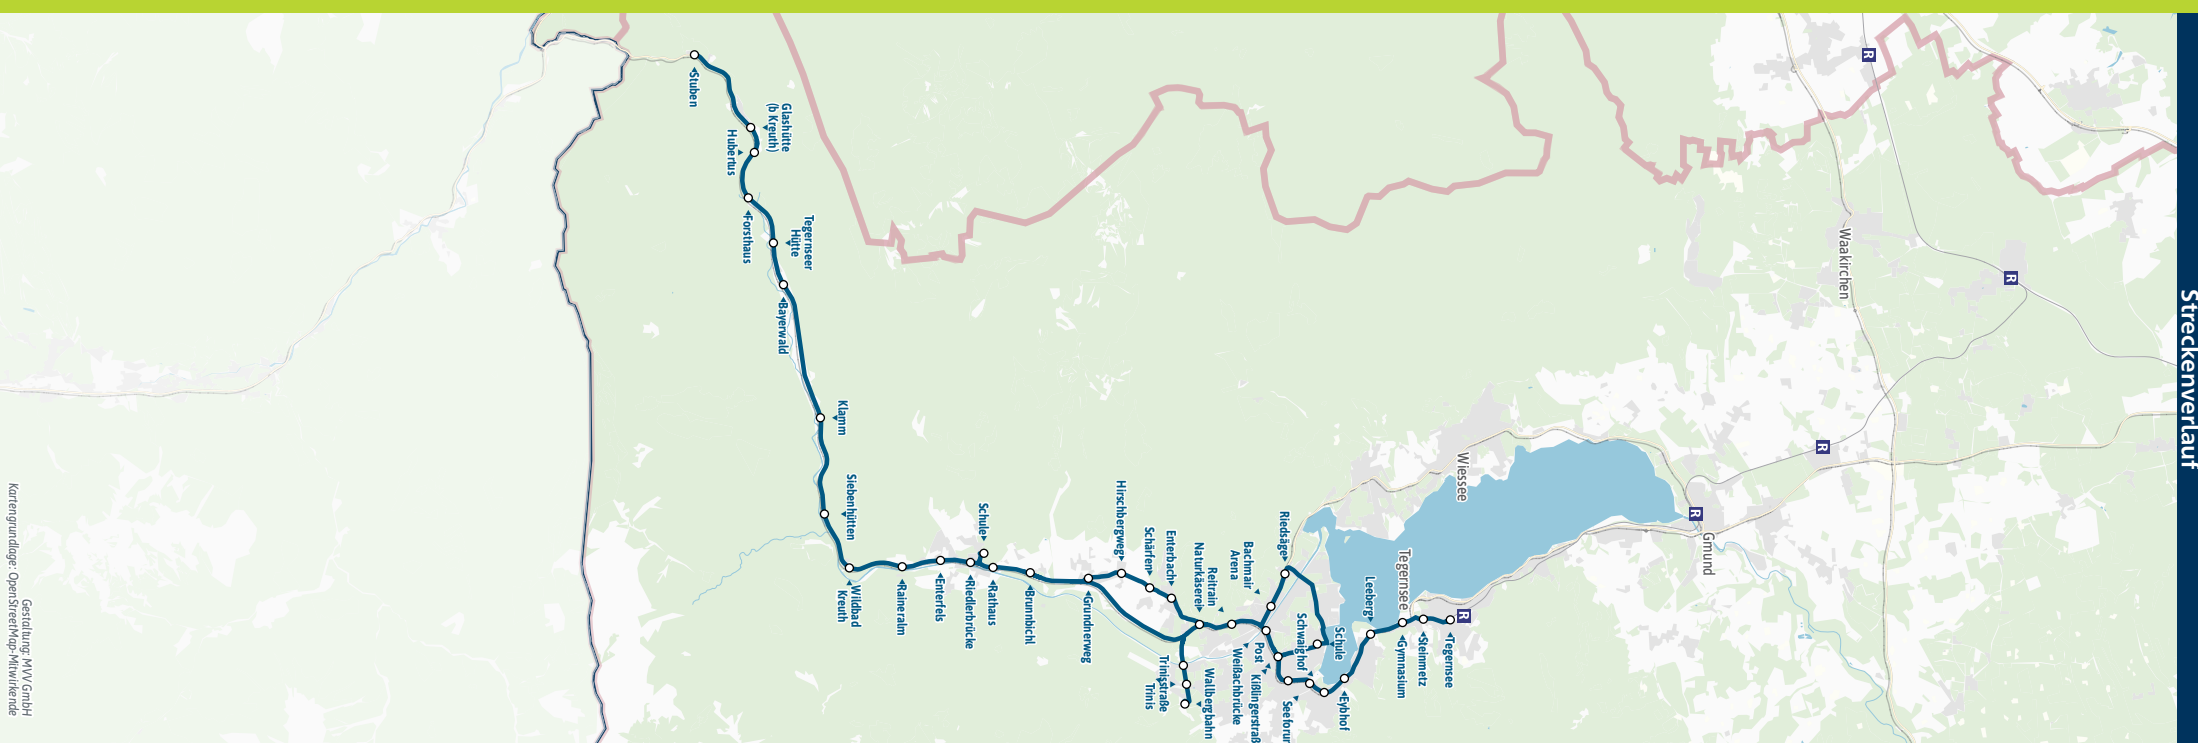

S = nur an Schultagen F = nur an schulfreien Tagen 81 = nicht 24. Dezember

Busfahrten innerhalb einer Gemeinde gelten als Kurzstrecke: KRE = Kreuth, RTE = Rottach-Egern, TEG = Tegernsee

Fahrplan als PDF zum Download

Änderungen vorbehalten | mvv-muenchen.de

Regionalverkehr Oberbayern 08022/187500

Streckenverlauf