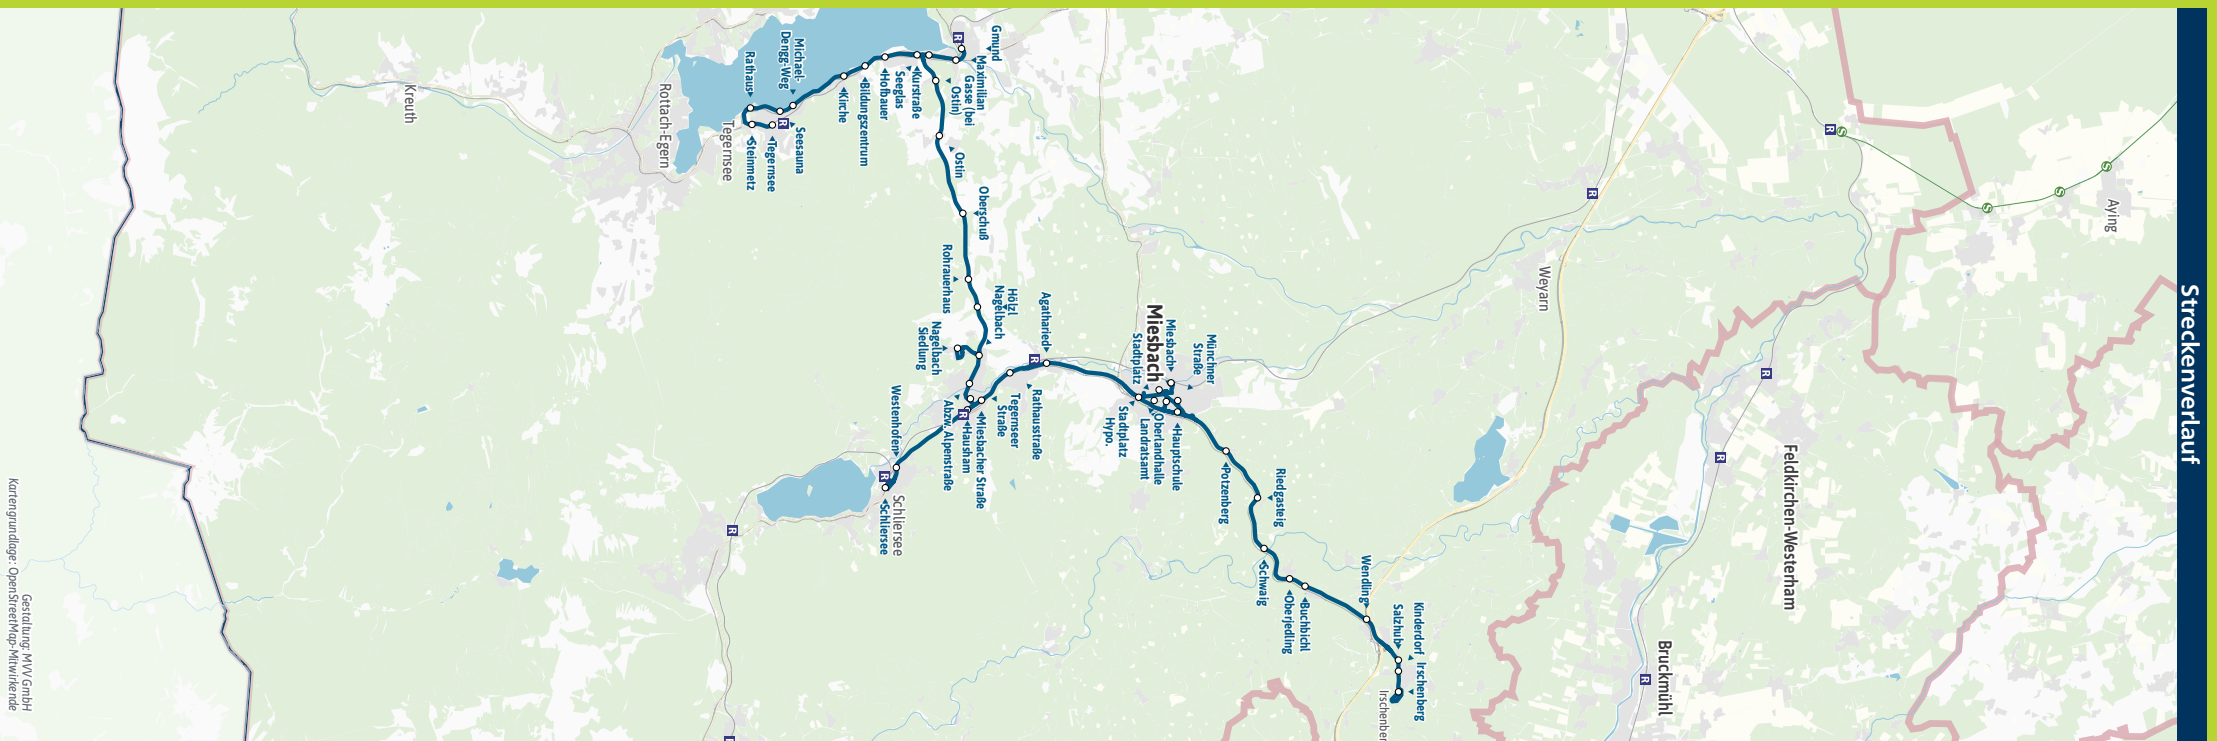

18 = Montag bis Donnerstag an Schultagen S = nur an Schultagen F = nur an schulfreien Tagen ◀ = hält nur zum Aussteigen

Busfahrten innerhalb einer Gemeinde gelten als Kurzstrecke: IRB = Irschenberg, MIE = Miesbach, HAU = Hausham, SCS = Schliersee, GMU = Gmund am Tegernsee, TEG = Tegernsee

Fahrplan als PDF zum Download

Änderungen vorbehalten | mvv-muenchen.de

Regionalverkehr Oberbayern 08022/187500

Streckenverlauf