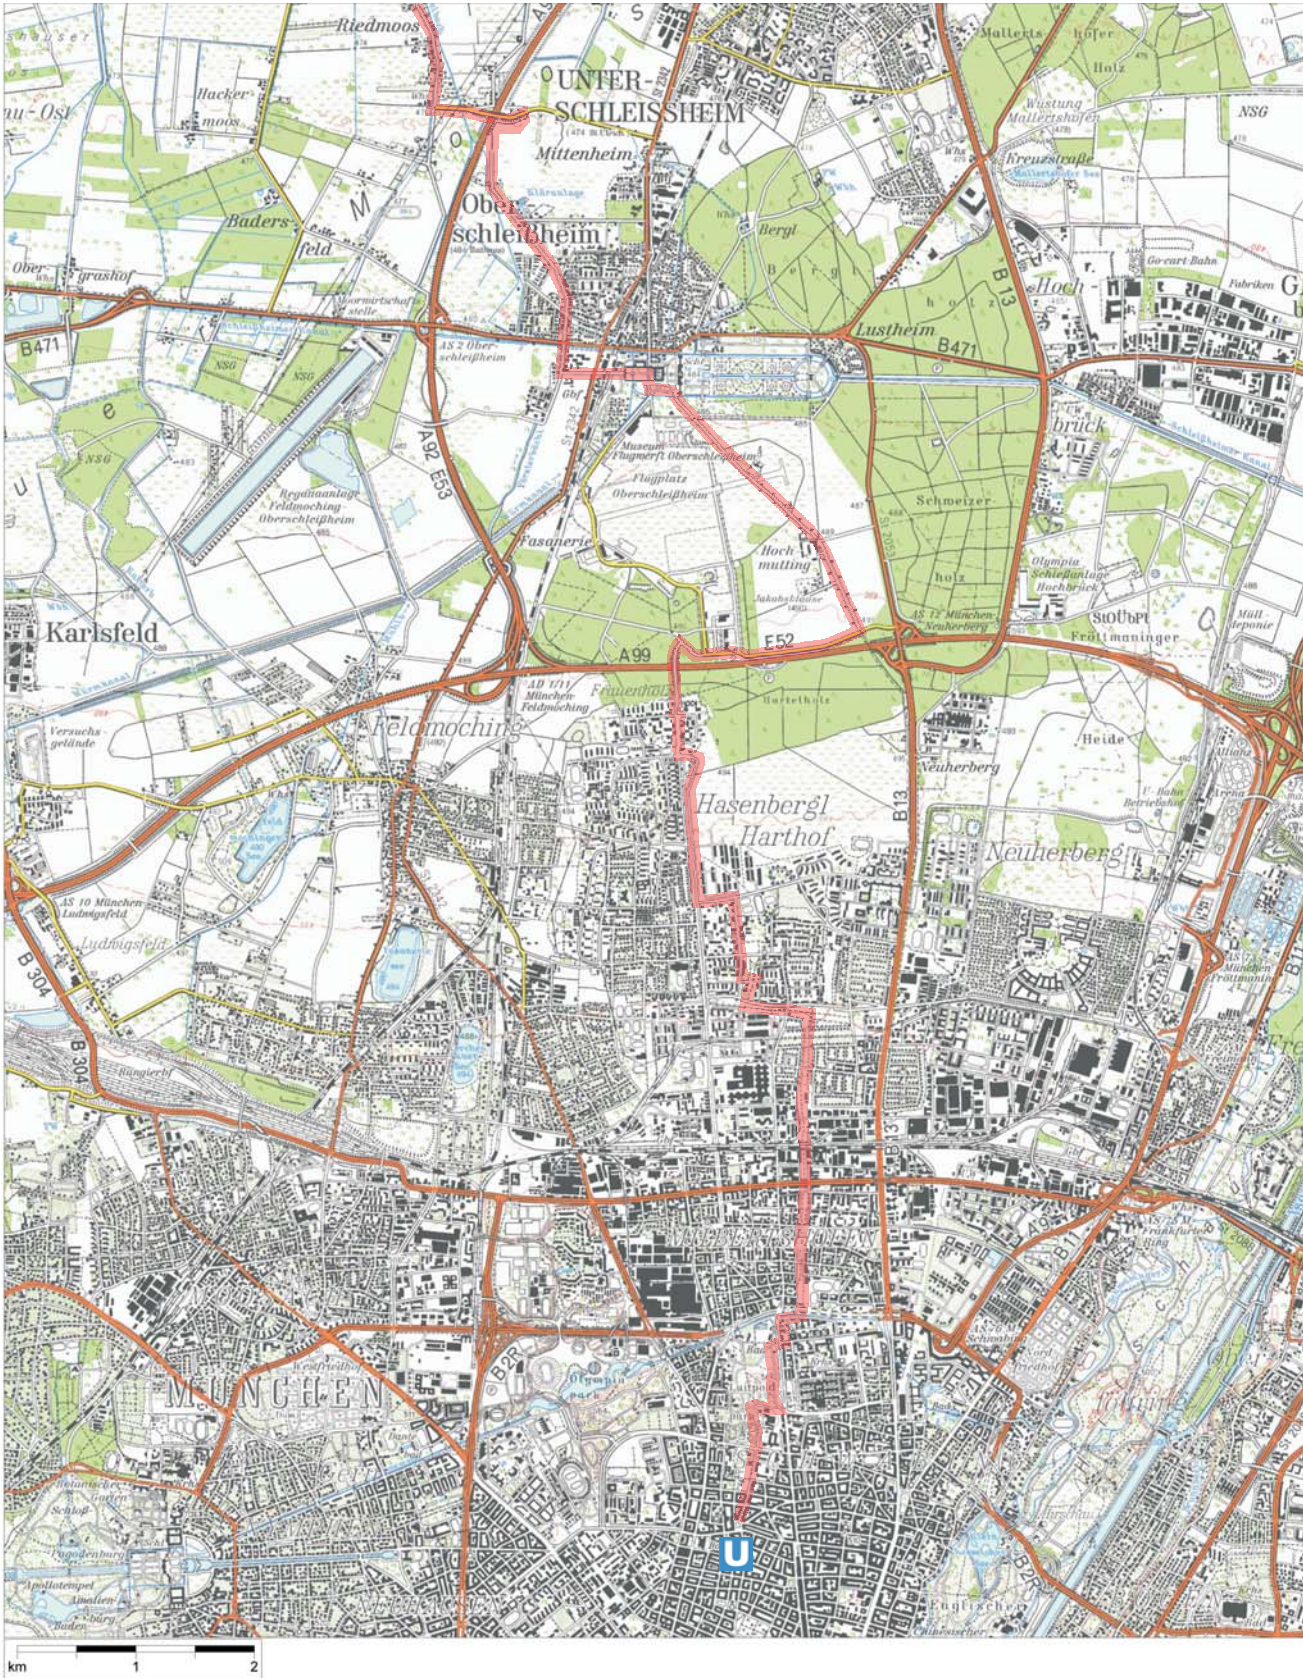

MVV Radl-Touren

Tour 18: 'Zum alten Bad Mariabrunn' Karte Blatt 1

MVV Radl-Touren

Tour 18: 'Zum alten Bad Mariabrunn' Karte Blatt 2

Kartengrundlage: Topographische Karte 1:50.000;
© Landesamt für Vermessung und Geoinformation Bayern, Nr. 1540/07