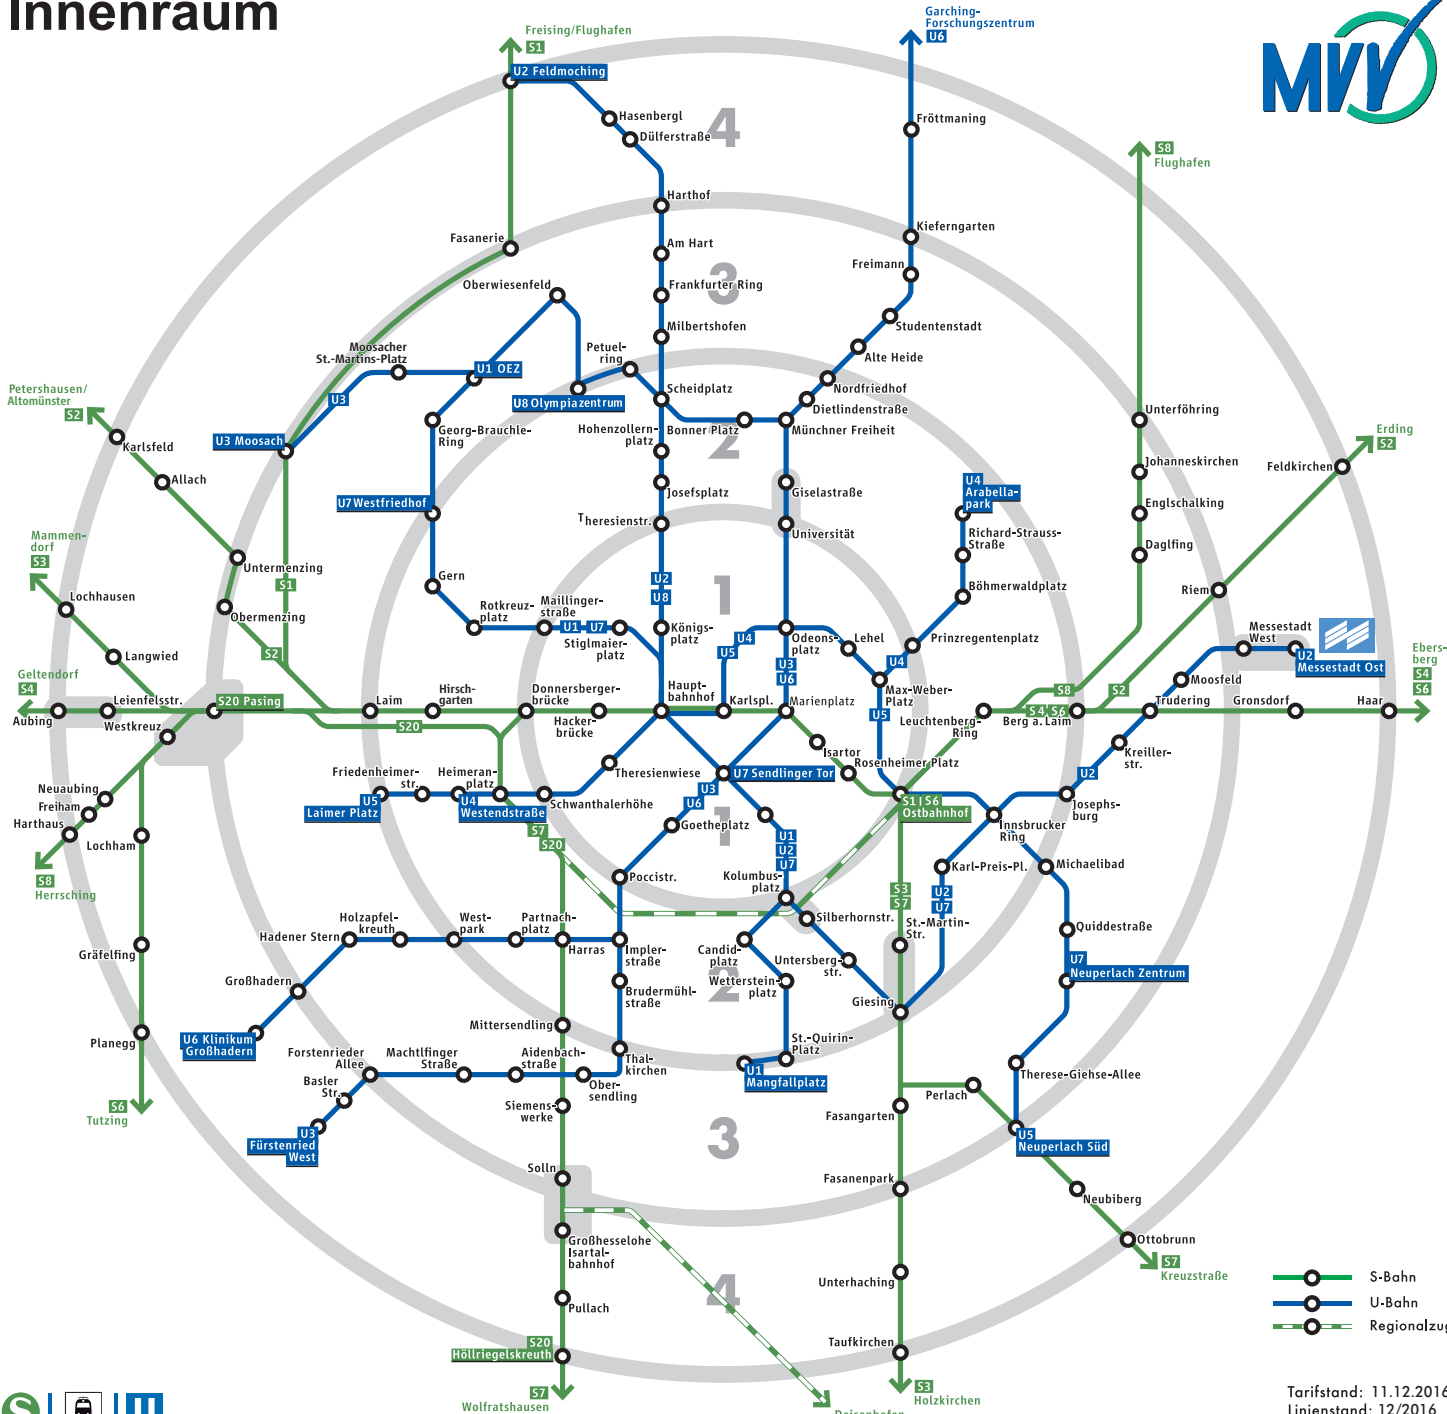

Innenraum

- S-Bahn
- U-Bahn
- Regionalzug

Tarifstand: 11.12.2016
Linienstand: 12/2016
© MVV