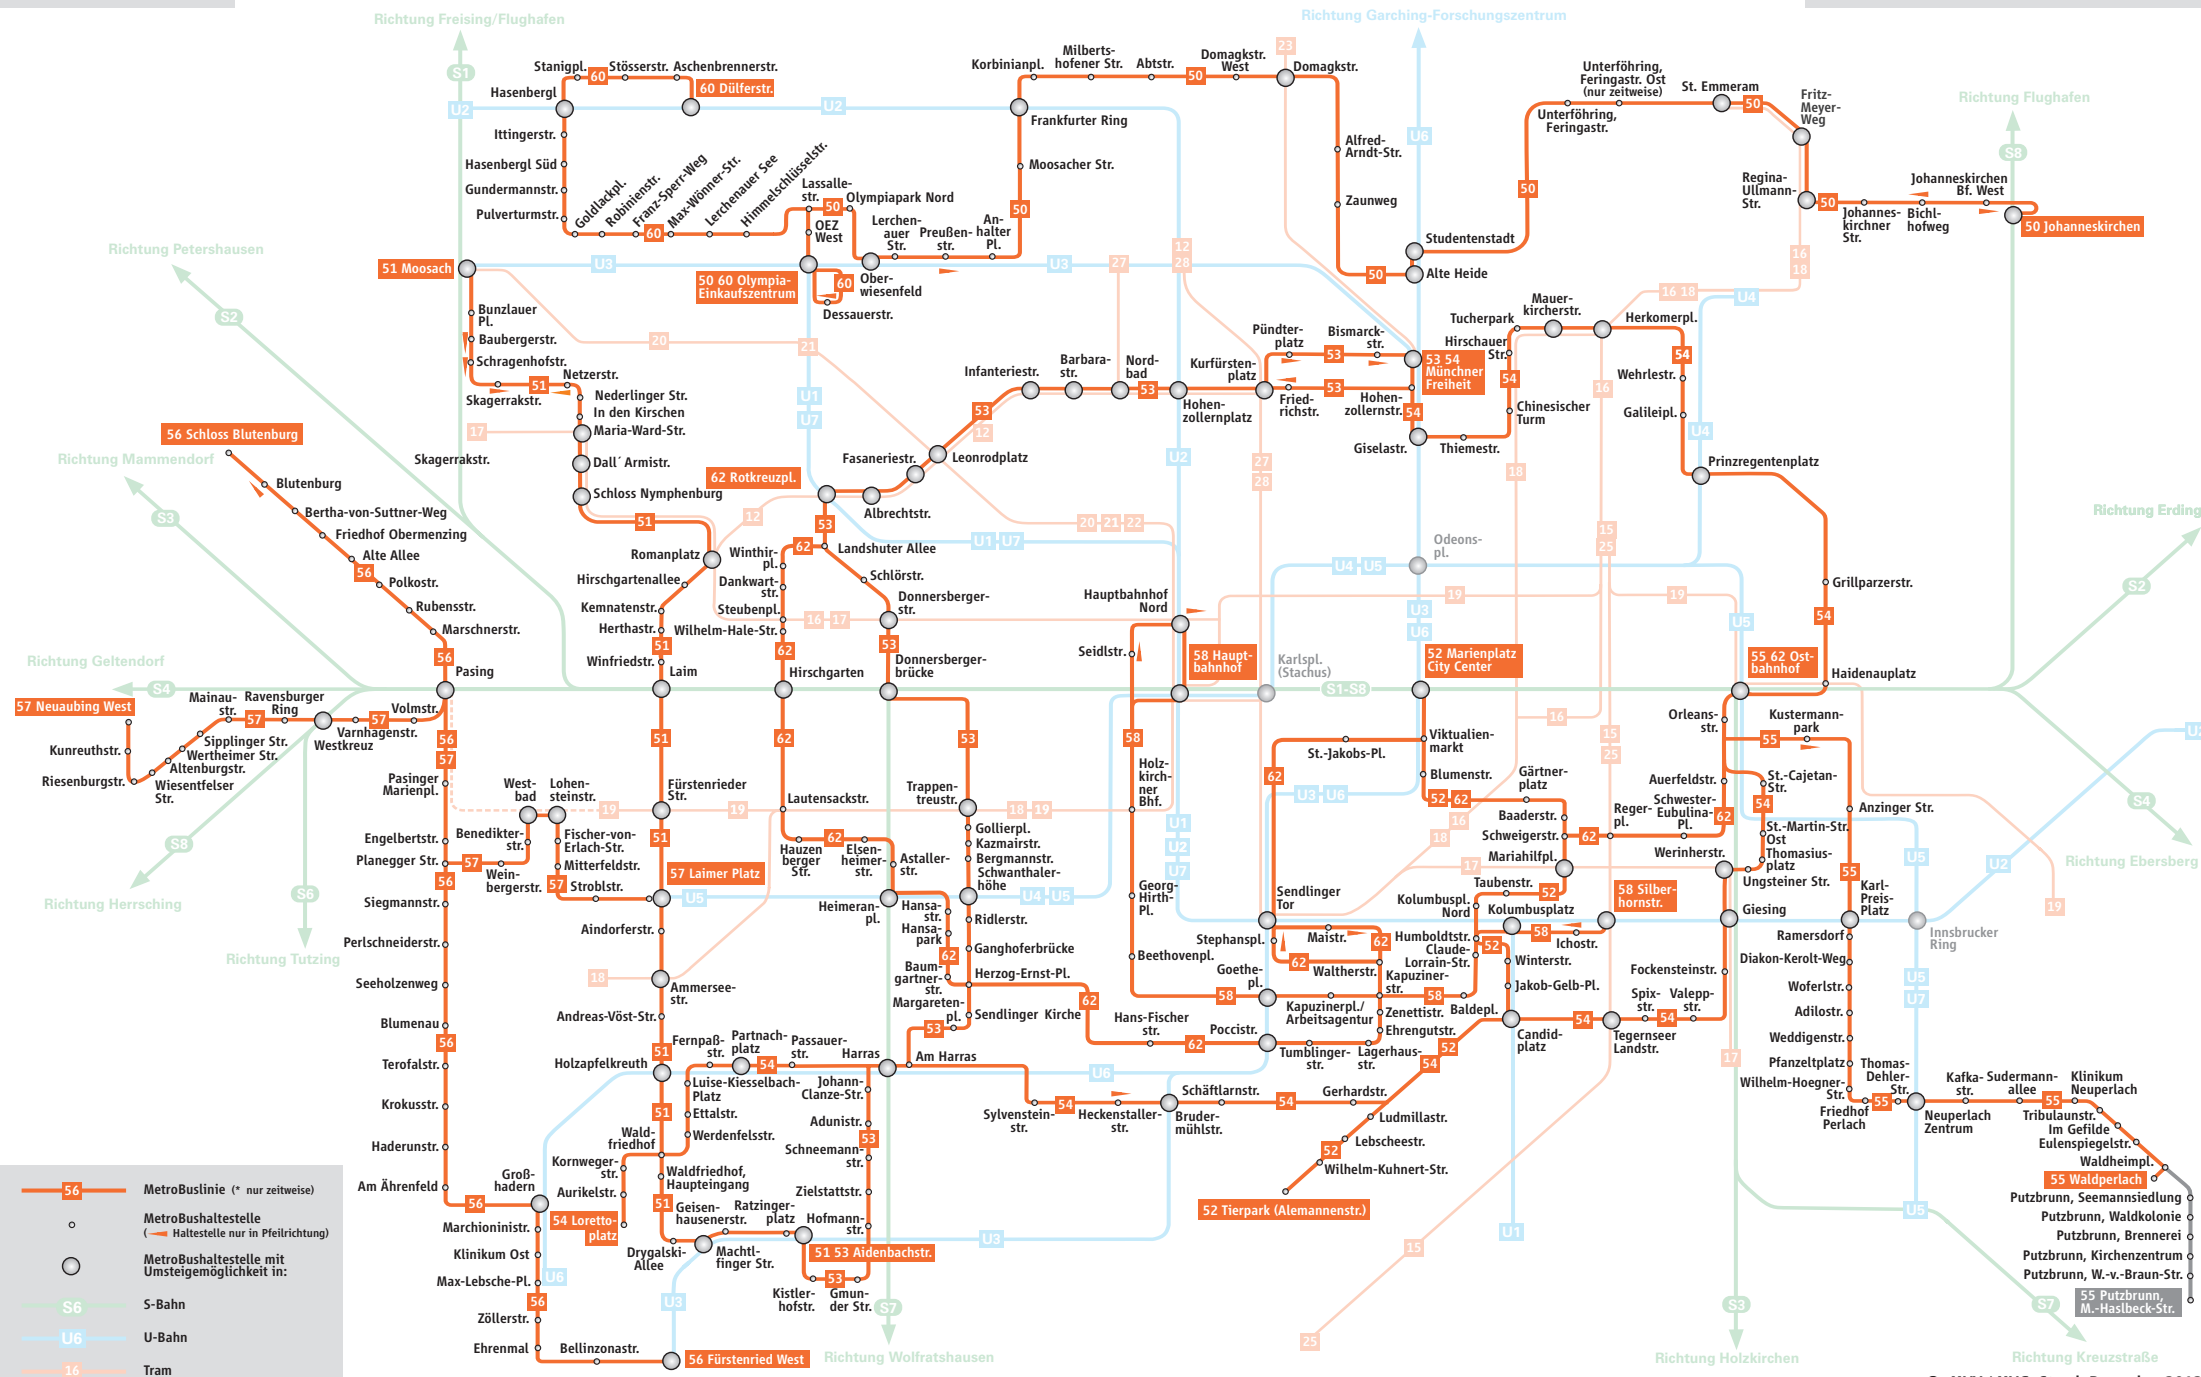

MetroBusnetz München

- 56 MetroBuslinie (* nur zeitweise)
- MetroBushaltestelle
- Haltestelle nur in Pfeilrichtung
- MetroBushaltestelle mit Umsteigemöglichkeit in:
- S6 S-Bahn
- U6 U-Bahn
- 16 Tram