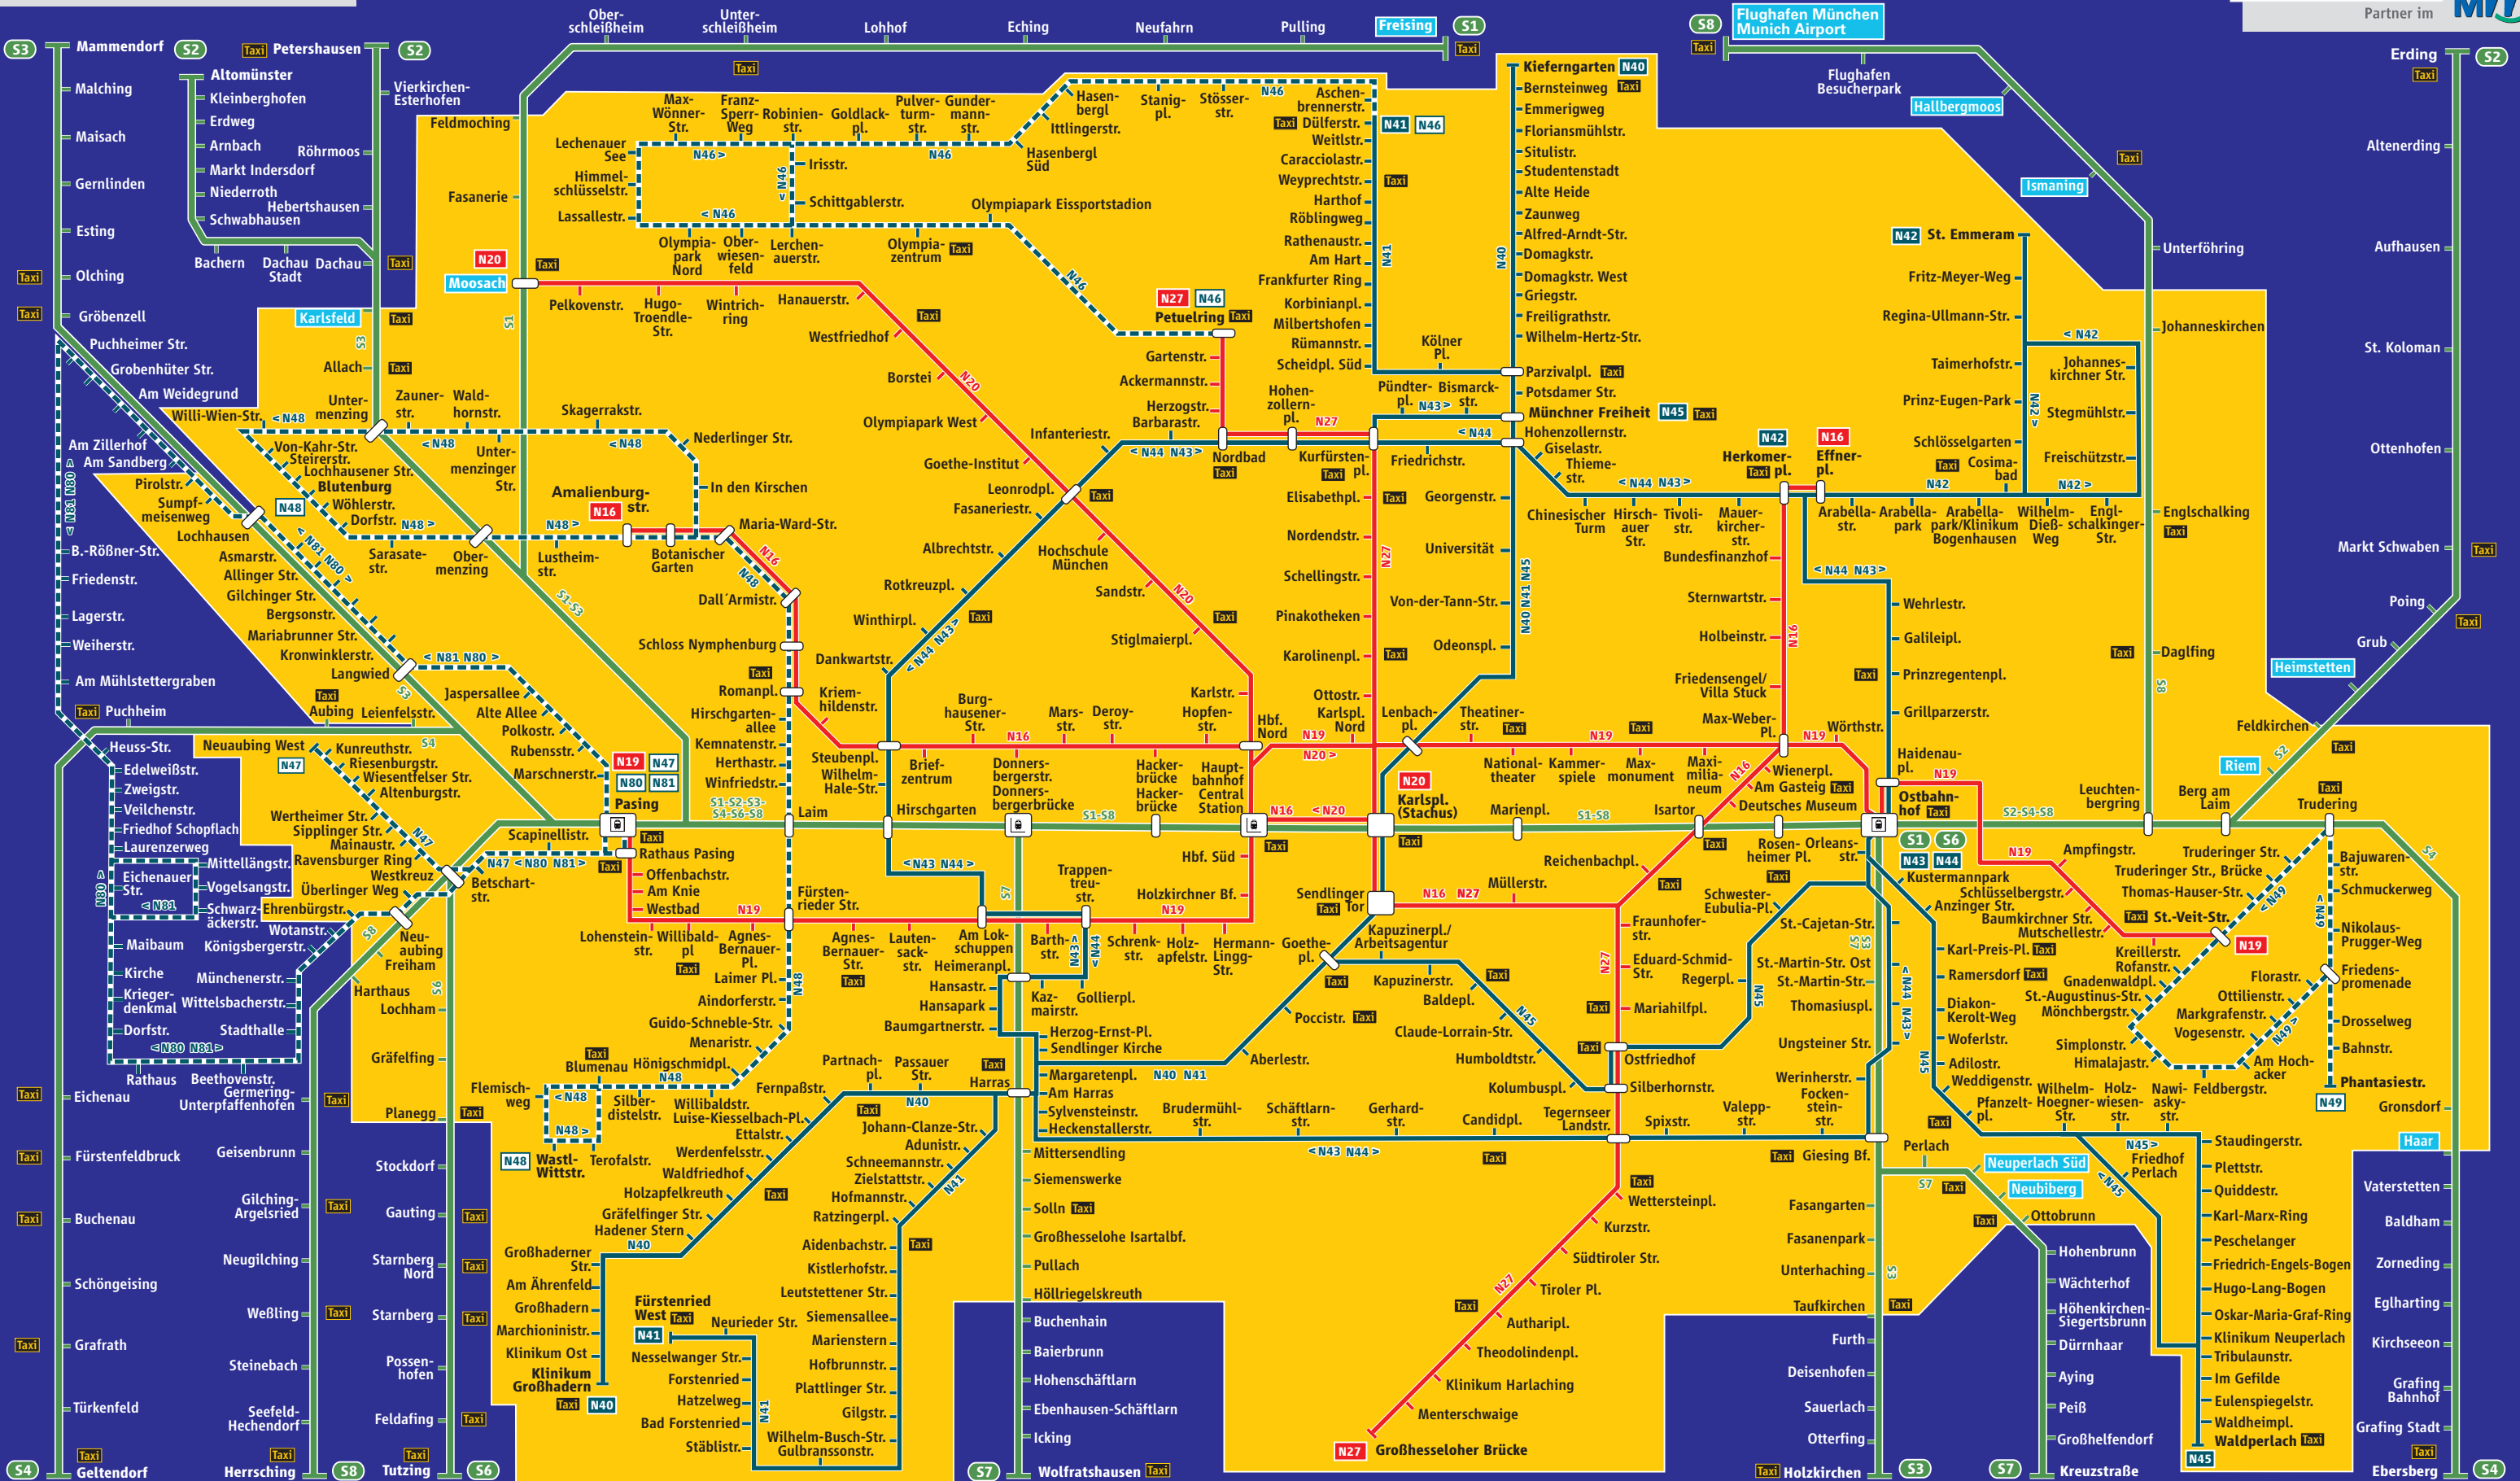

Nachtliniennetz

Hinweise zu den Nachtlinien:

*Genauere Fahrzeiten entnehmen Sie bitte den Aushangfahrplänen, dem MVV-Fahrplanbuch und den elektronischen Fahrplanmedien unter www.mvv-muenchen.de

jede Nacht verkehrende Linien*:
N16 N19 N20 N27 N40 N41 N42 N43 N44 N45
 nur in den Nächten Freitag/Samstag, Samstag/Sonntag und vor Feiertagen verkehrende Linien*:
S1 S2 S3 S4 S6 S7 S8 N46 N47 N48 N49 N80 N81

- S7 S-Bahn
- N27 Tram (mit Angabe der Fahrtrichtung)
- N46 > Bus (mit Angabe der Fahrtrichtung)

- Umsteigemöglichkeit in die MVV-Regionalbuslinien mit Nachtverkehr*
- Regional-/Fernzughalt
- Taxi Taxistandplatz (unter Vorbehalt)

- MVV-Innenraum
- MVV-Außenraum
- MVV-Gesamtraum