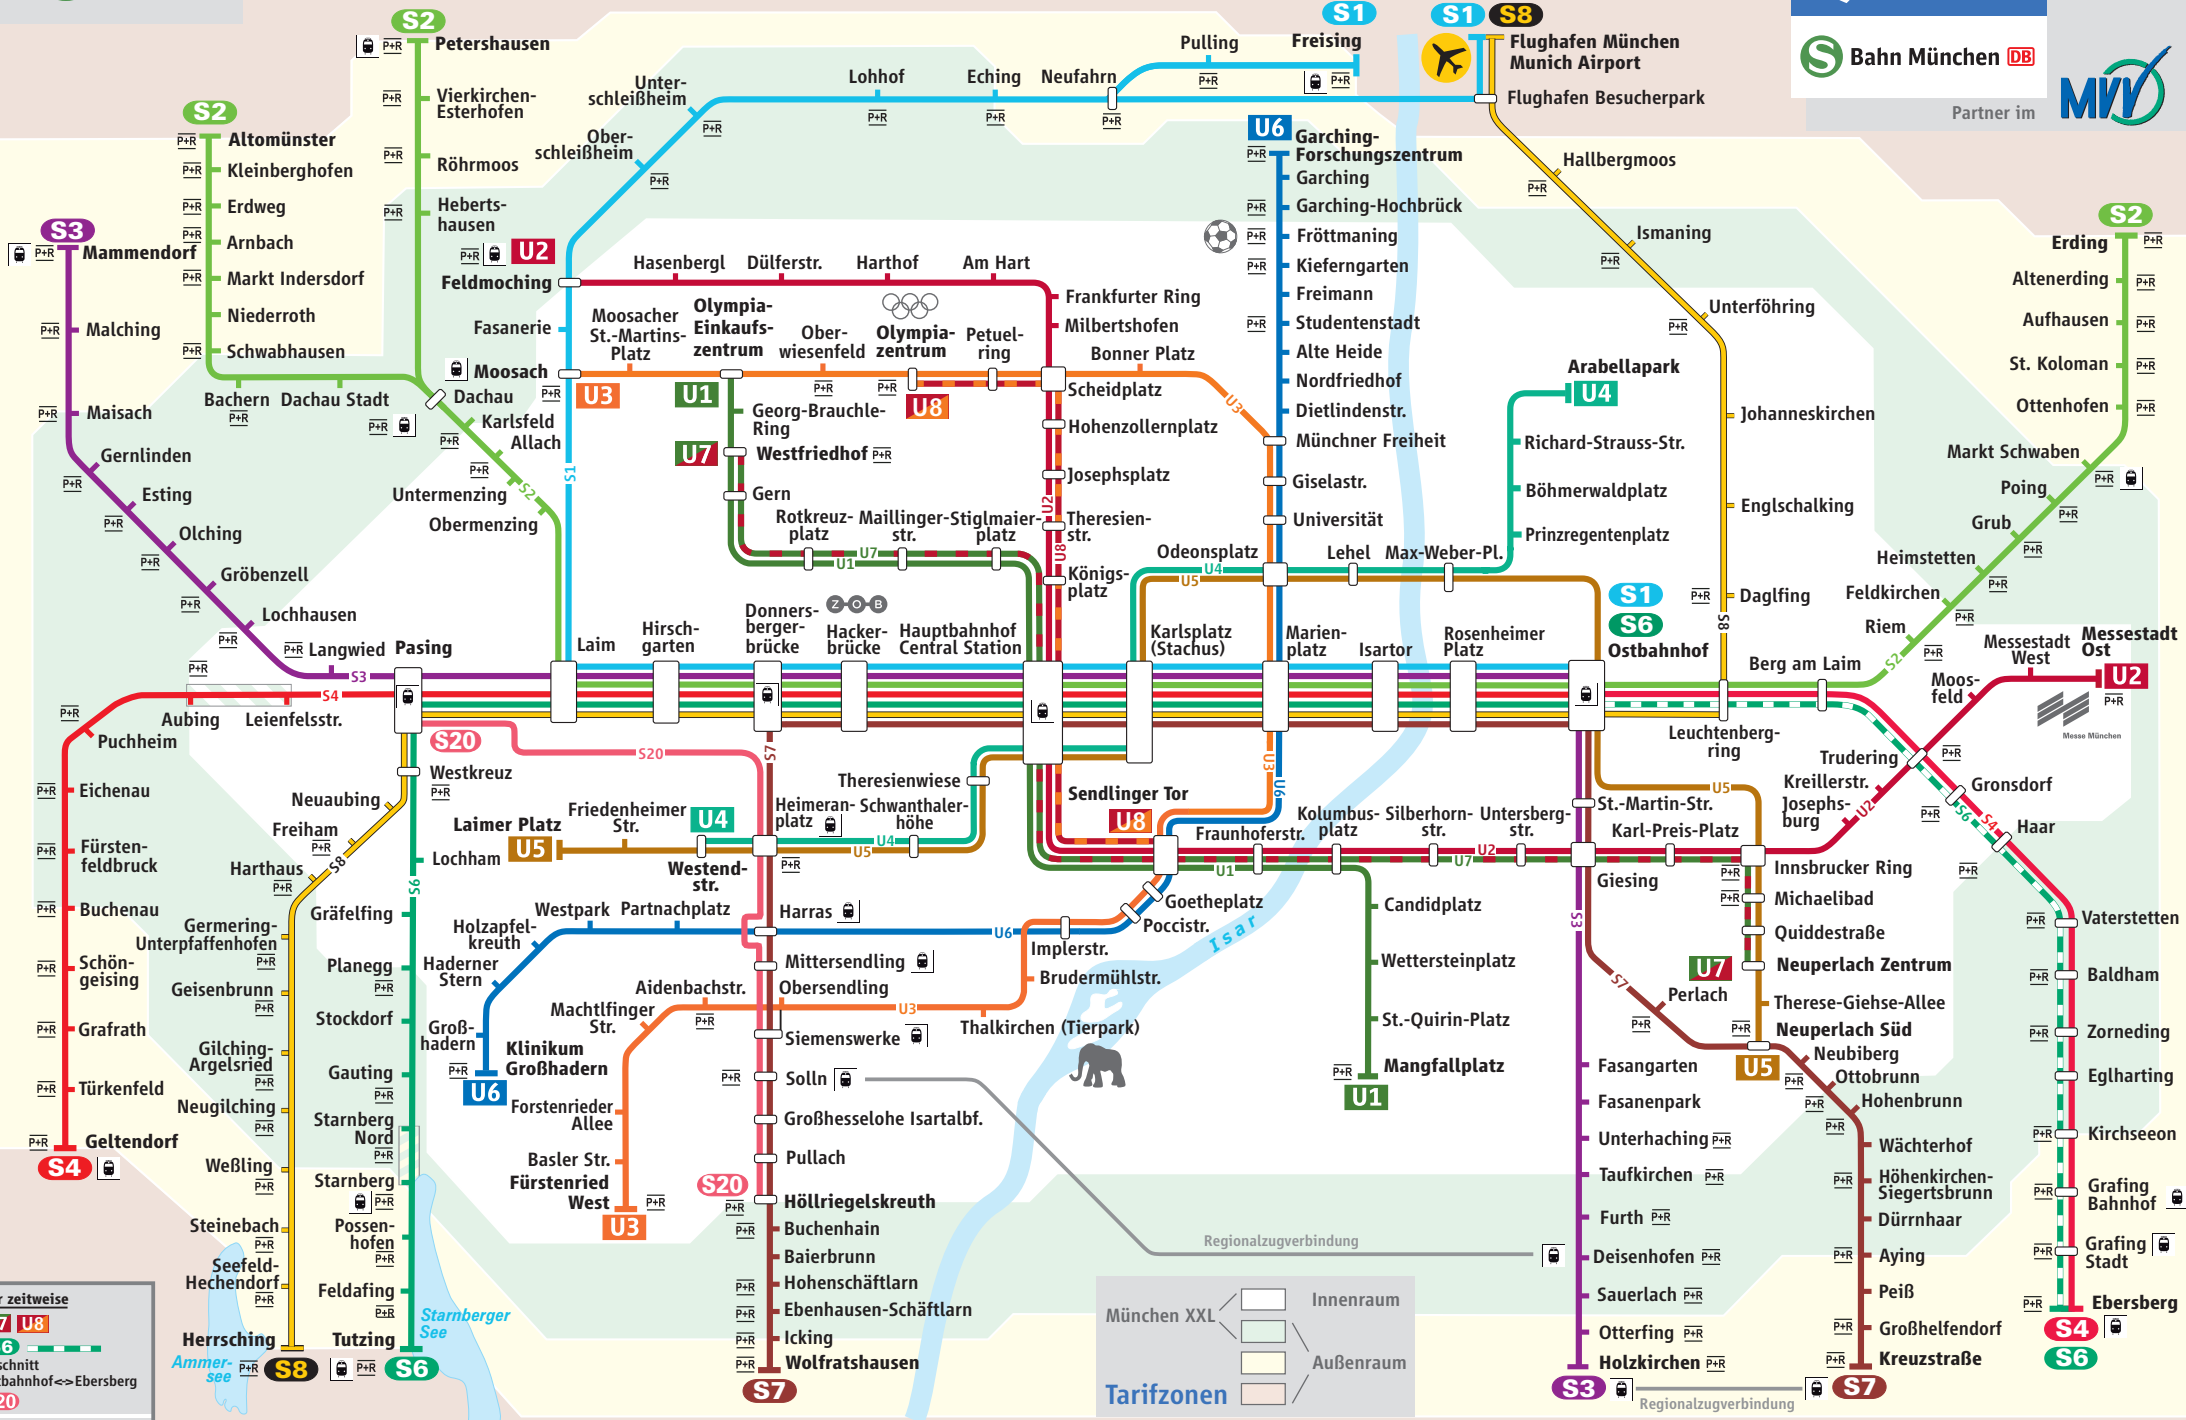

Schnellbahnnetz

Nur zeitweise
U7 U8
S6
 Abschnitt Ostbahnhof ↔ Ebersberg
S20
 Regional- / Fernzughalt