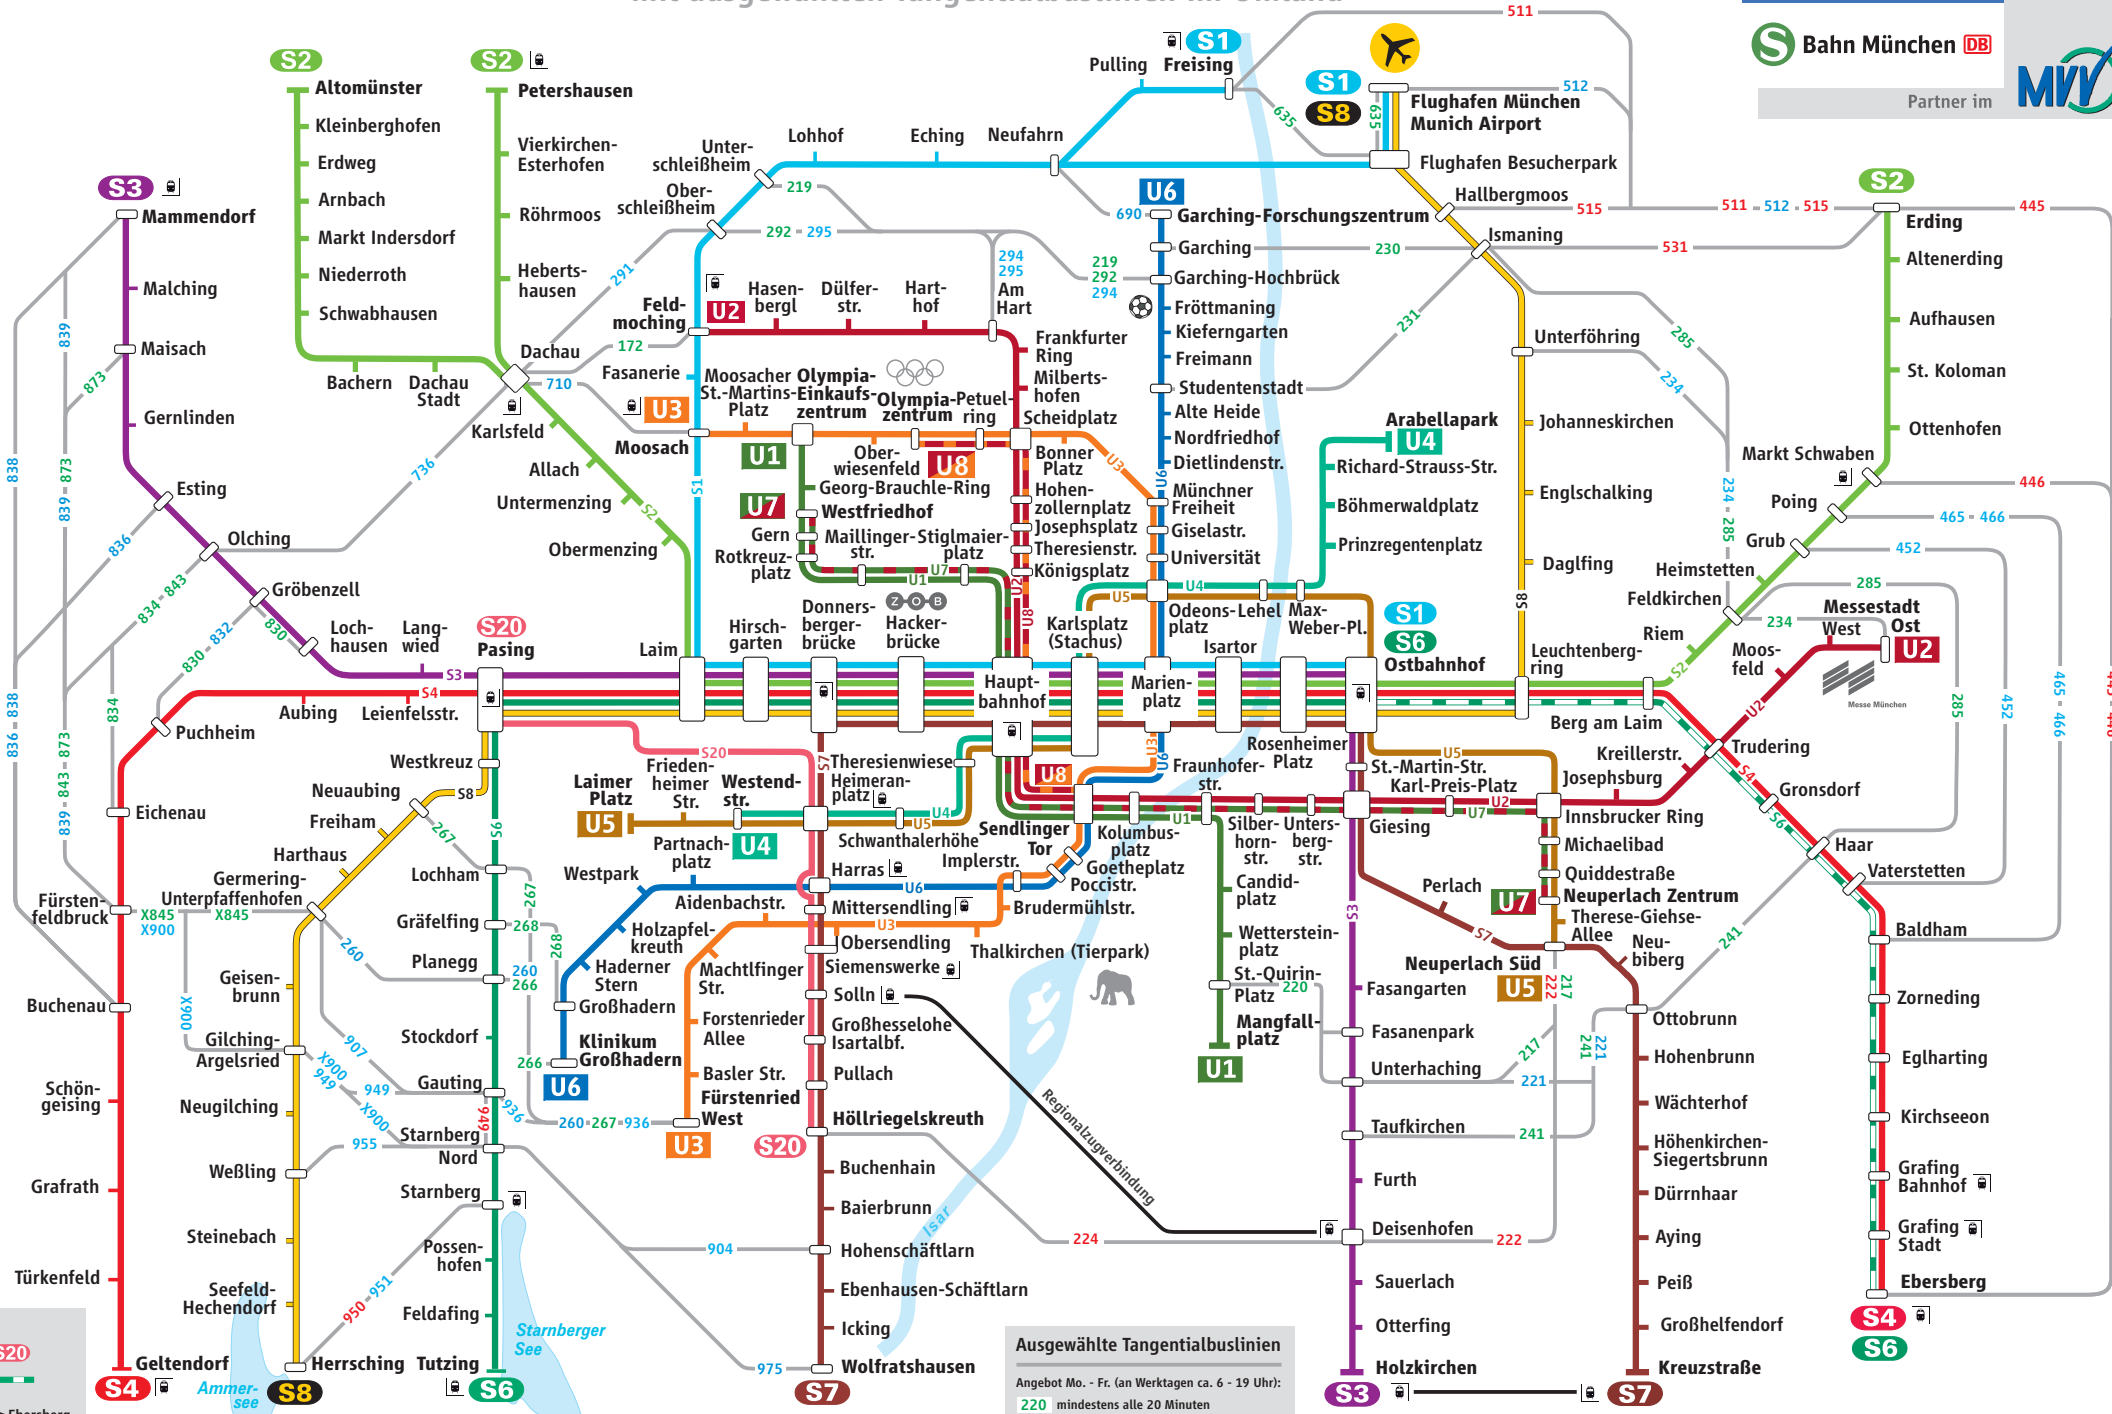

Schnellbahnnetz

mit ausgewählten Tangentialbuslinien im Umland

Ausgewählte Tangentialbuslinien
 Angebot Mo. - Fr. (an Werktagen ca. 6 - 19 Uhr):
 220 mindestens alle 20 Minuten
 221 mindestens alle 40 oder 60 Minuten
 222 seltenere oder unregelmäßige Bedienung

Nur zeitweilig
 U7 U8 S20
 S6
 Abschnitt Ostbahnhof <-> Ebersberg

Regional- / Fernzughalt