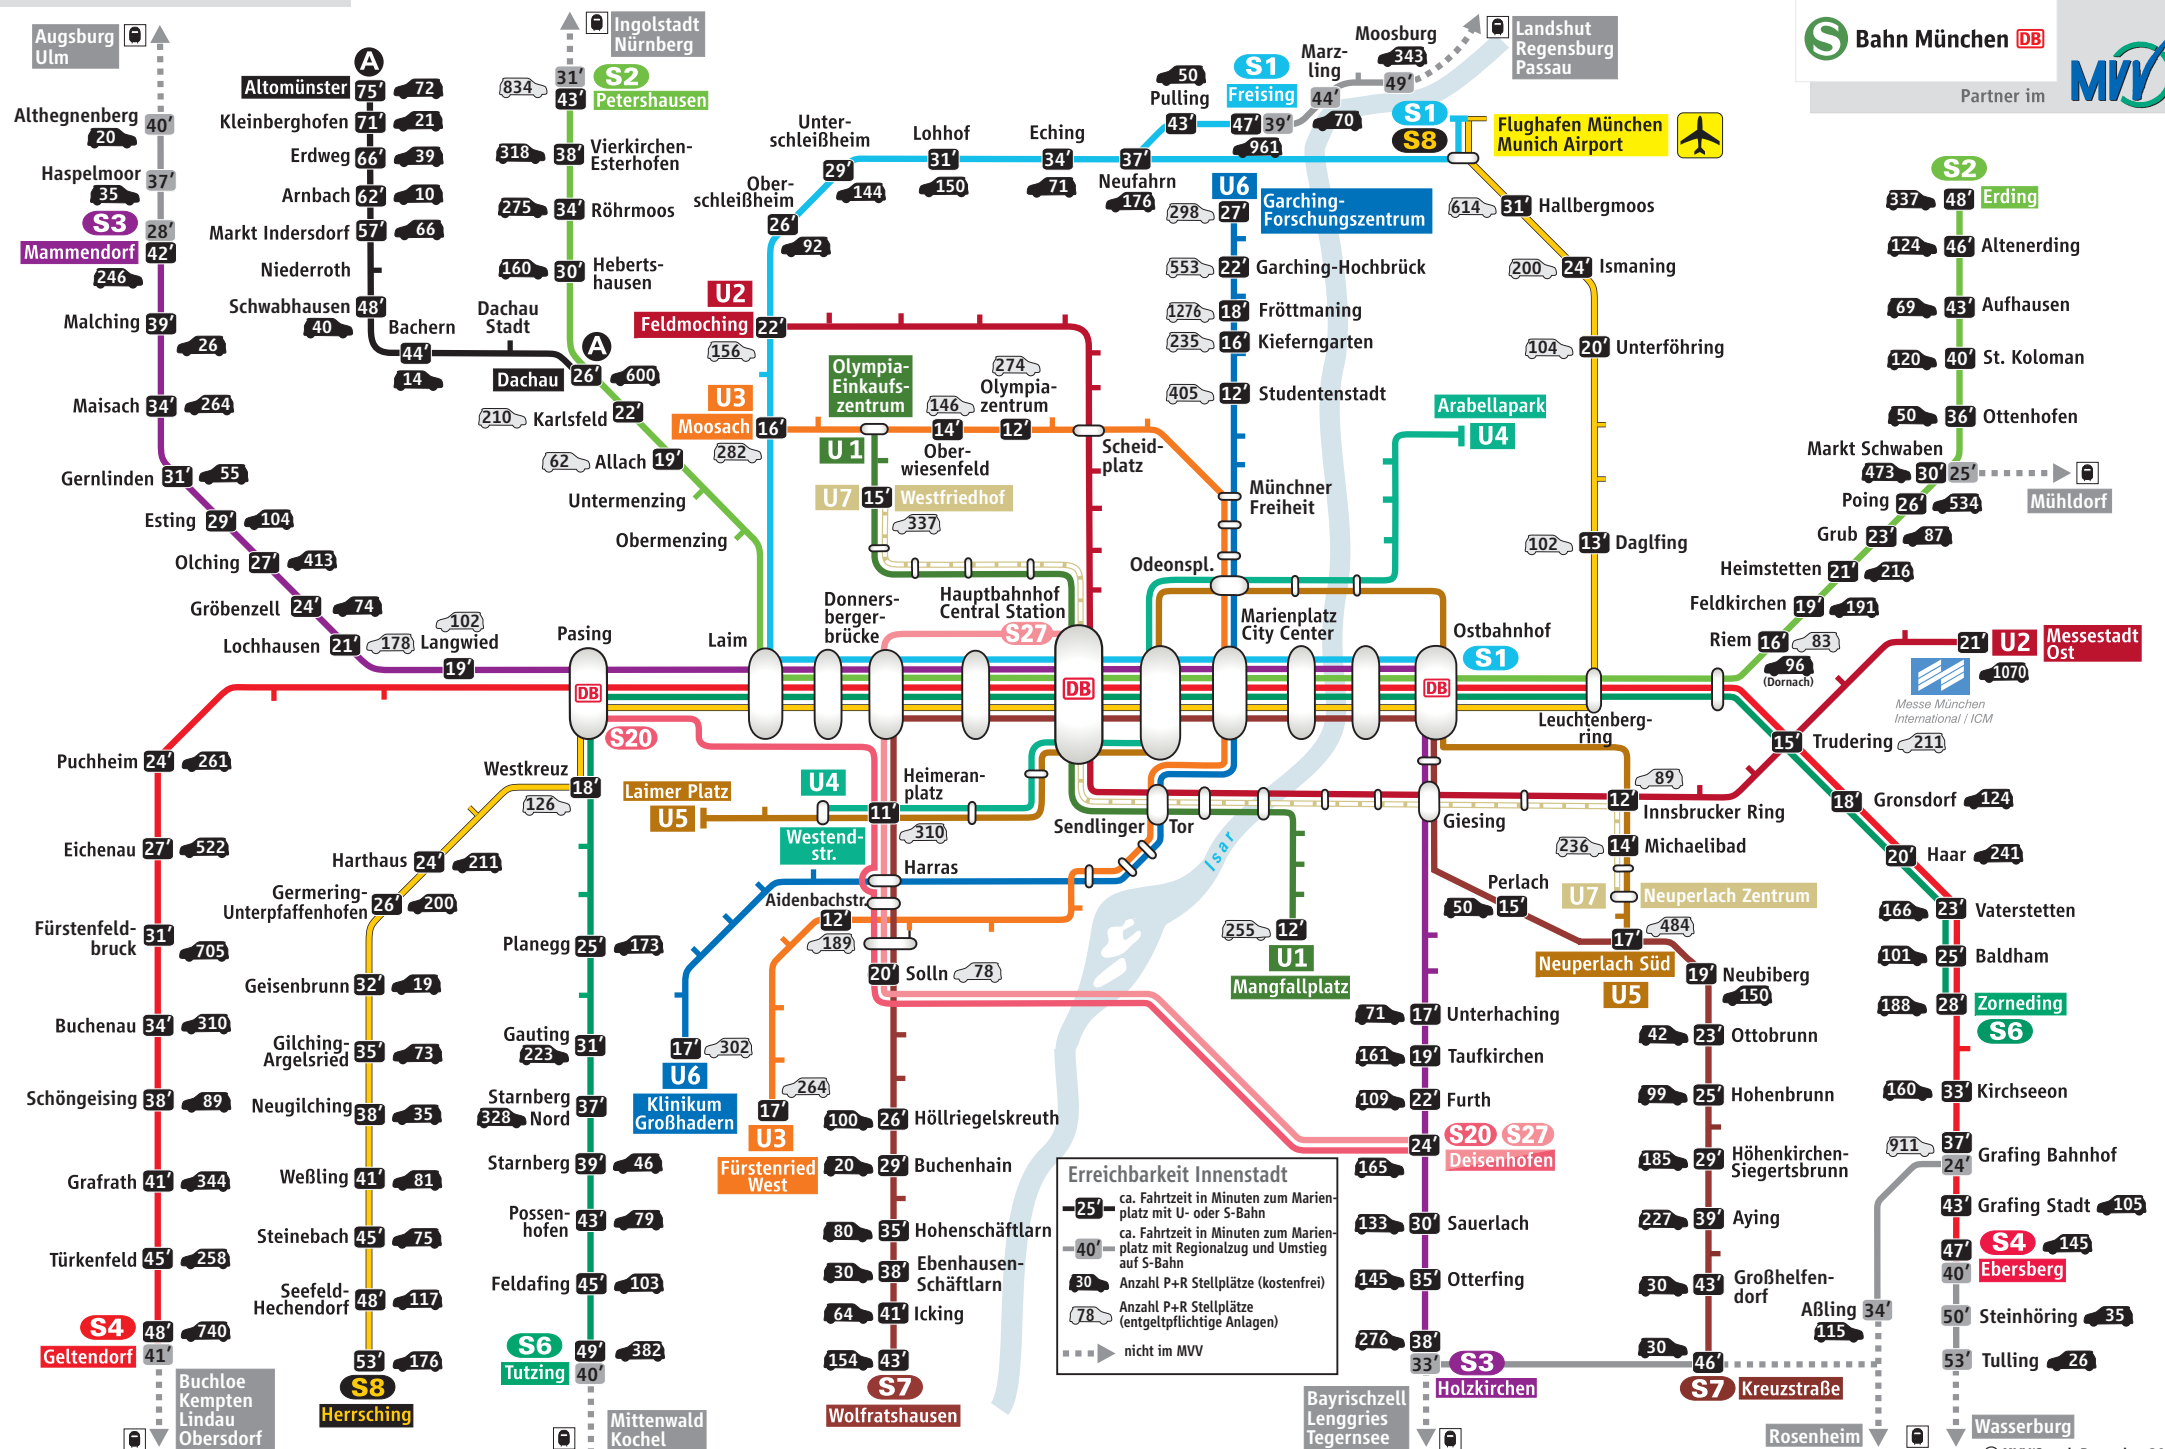

# Park + Ride im MVV

**Erreichbarkeit Innenstadt**

- 25' ca. Fahrtzeit in Minuten zum Marienplatz mit U- oder S-Bahn
- 40' ca. Fahrtzeit in Minuten zum Marienplatz mit Regionalzug und Umstieg auf S-Bahn
- 30 Anzahl P+R Stellplätze (kostenfrei)
- 78 Anzahl P+R Stellplätze (entgeltpflichtige Anlagen)
- nicht im MVV