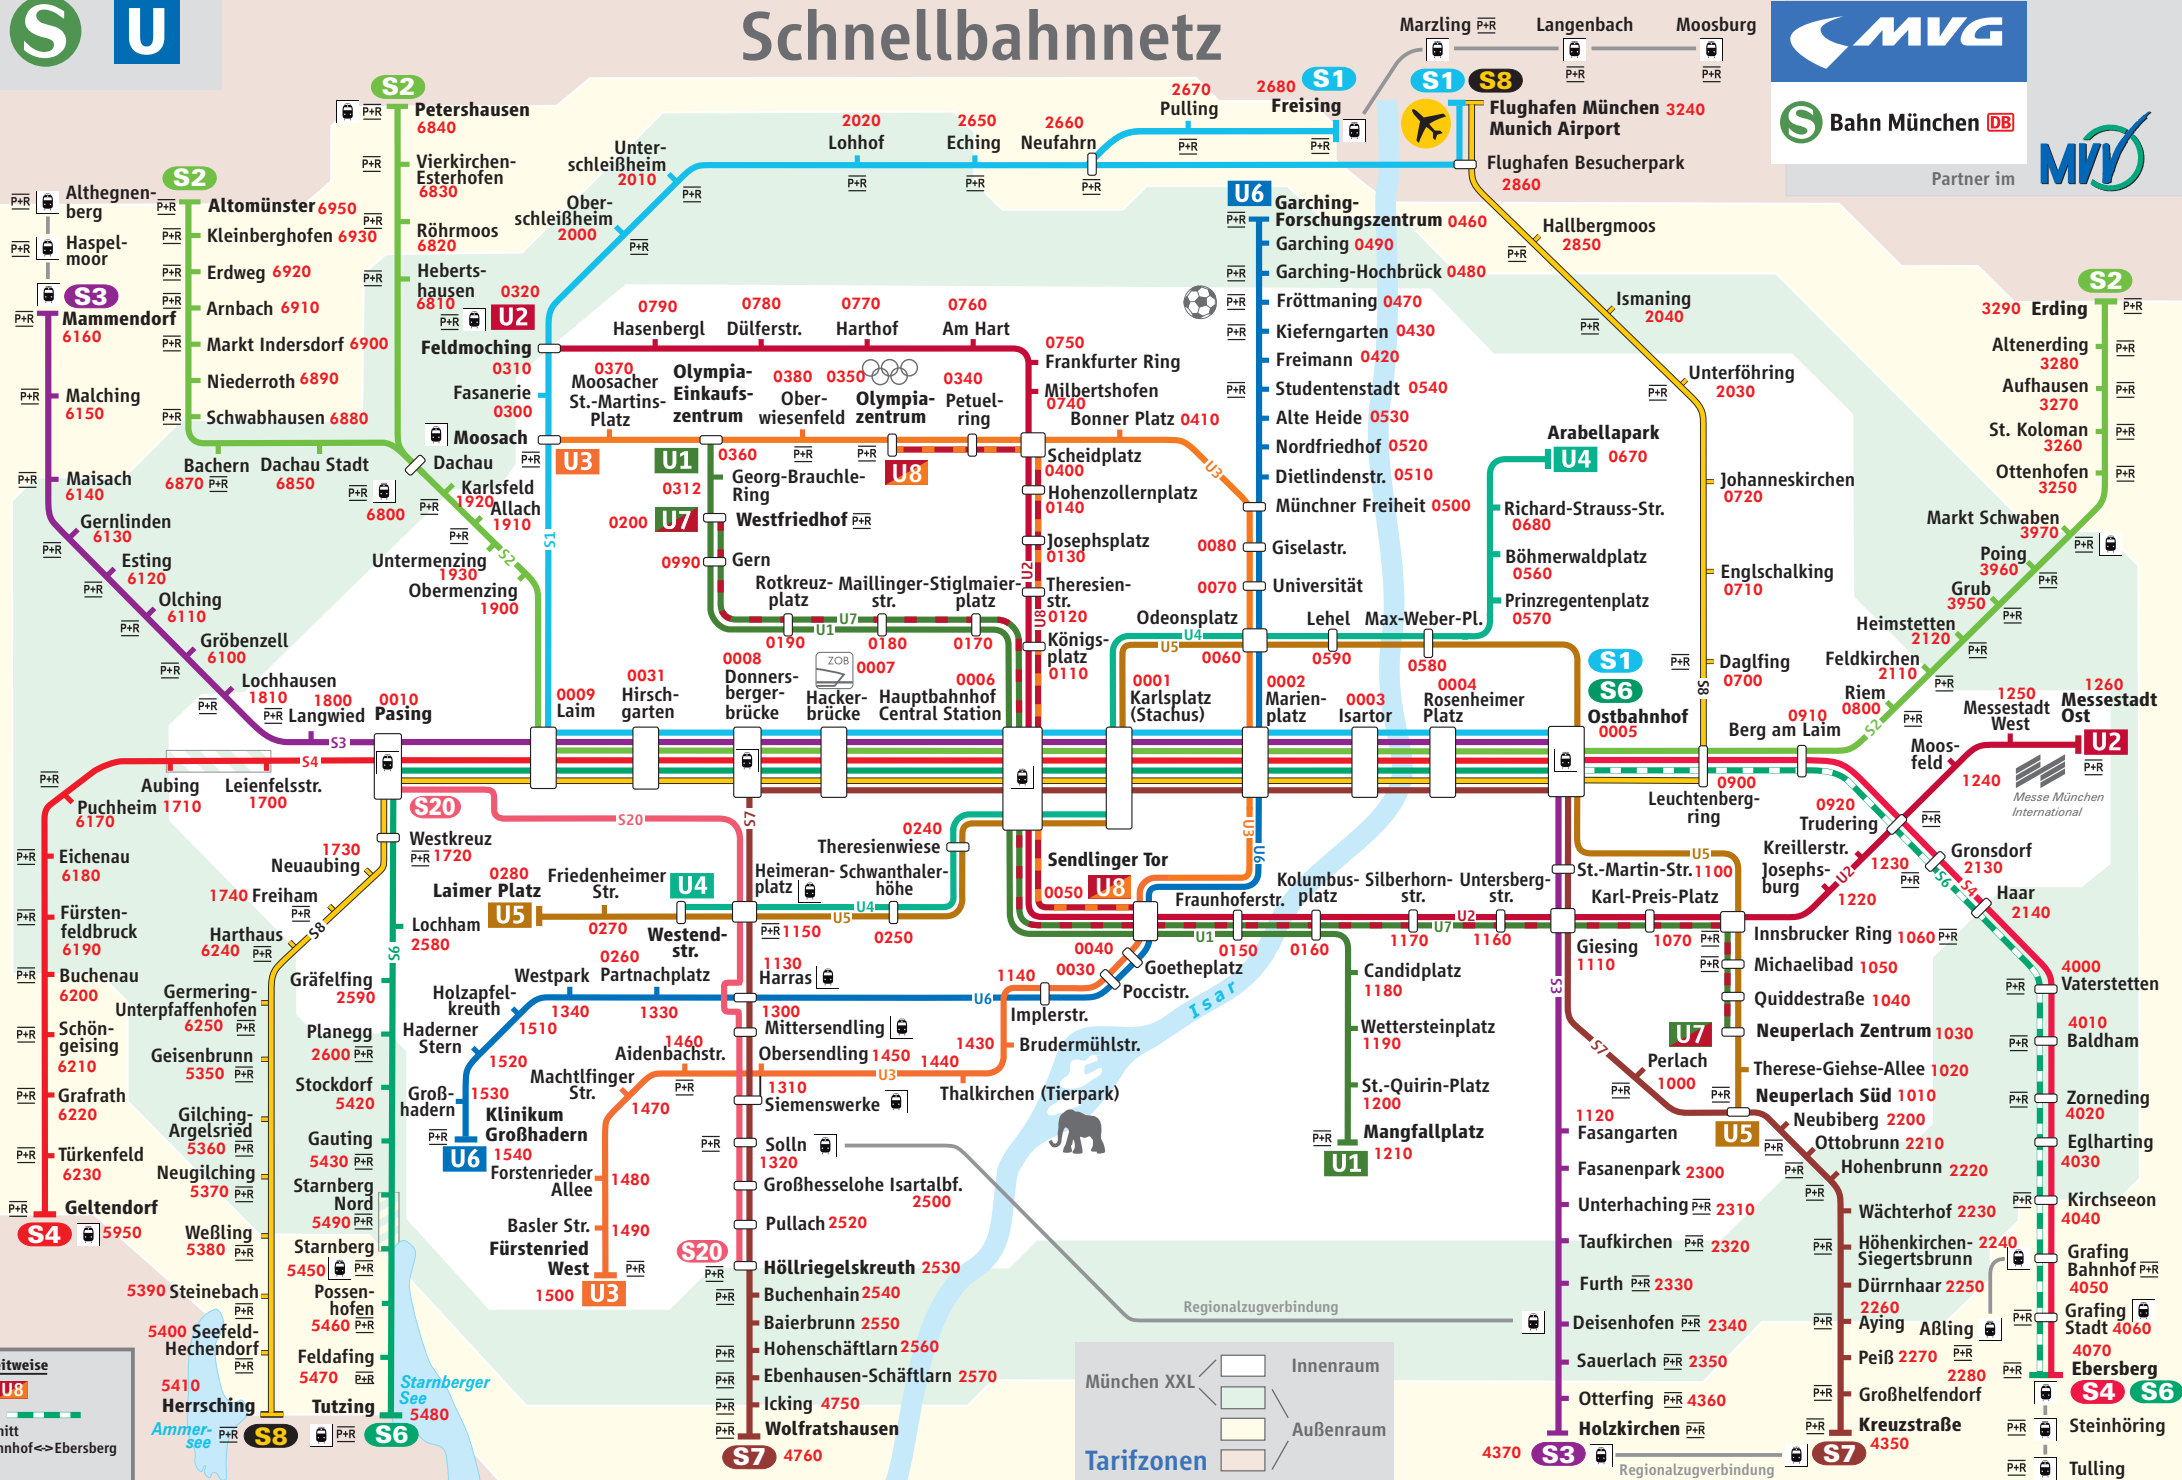

Schnellbahnnetz

Nur zeitweise
U7 U8
S6
Abschnitt Ostbahnhof<->Ebersberg
S20

München XXL
Innenraum
Außenraum
Tarifzonen