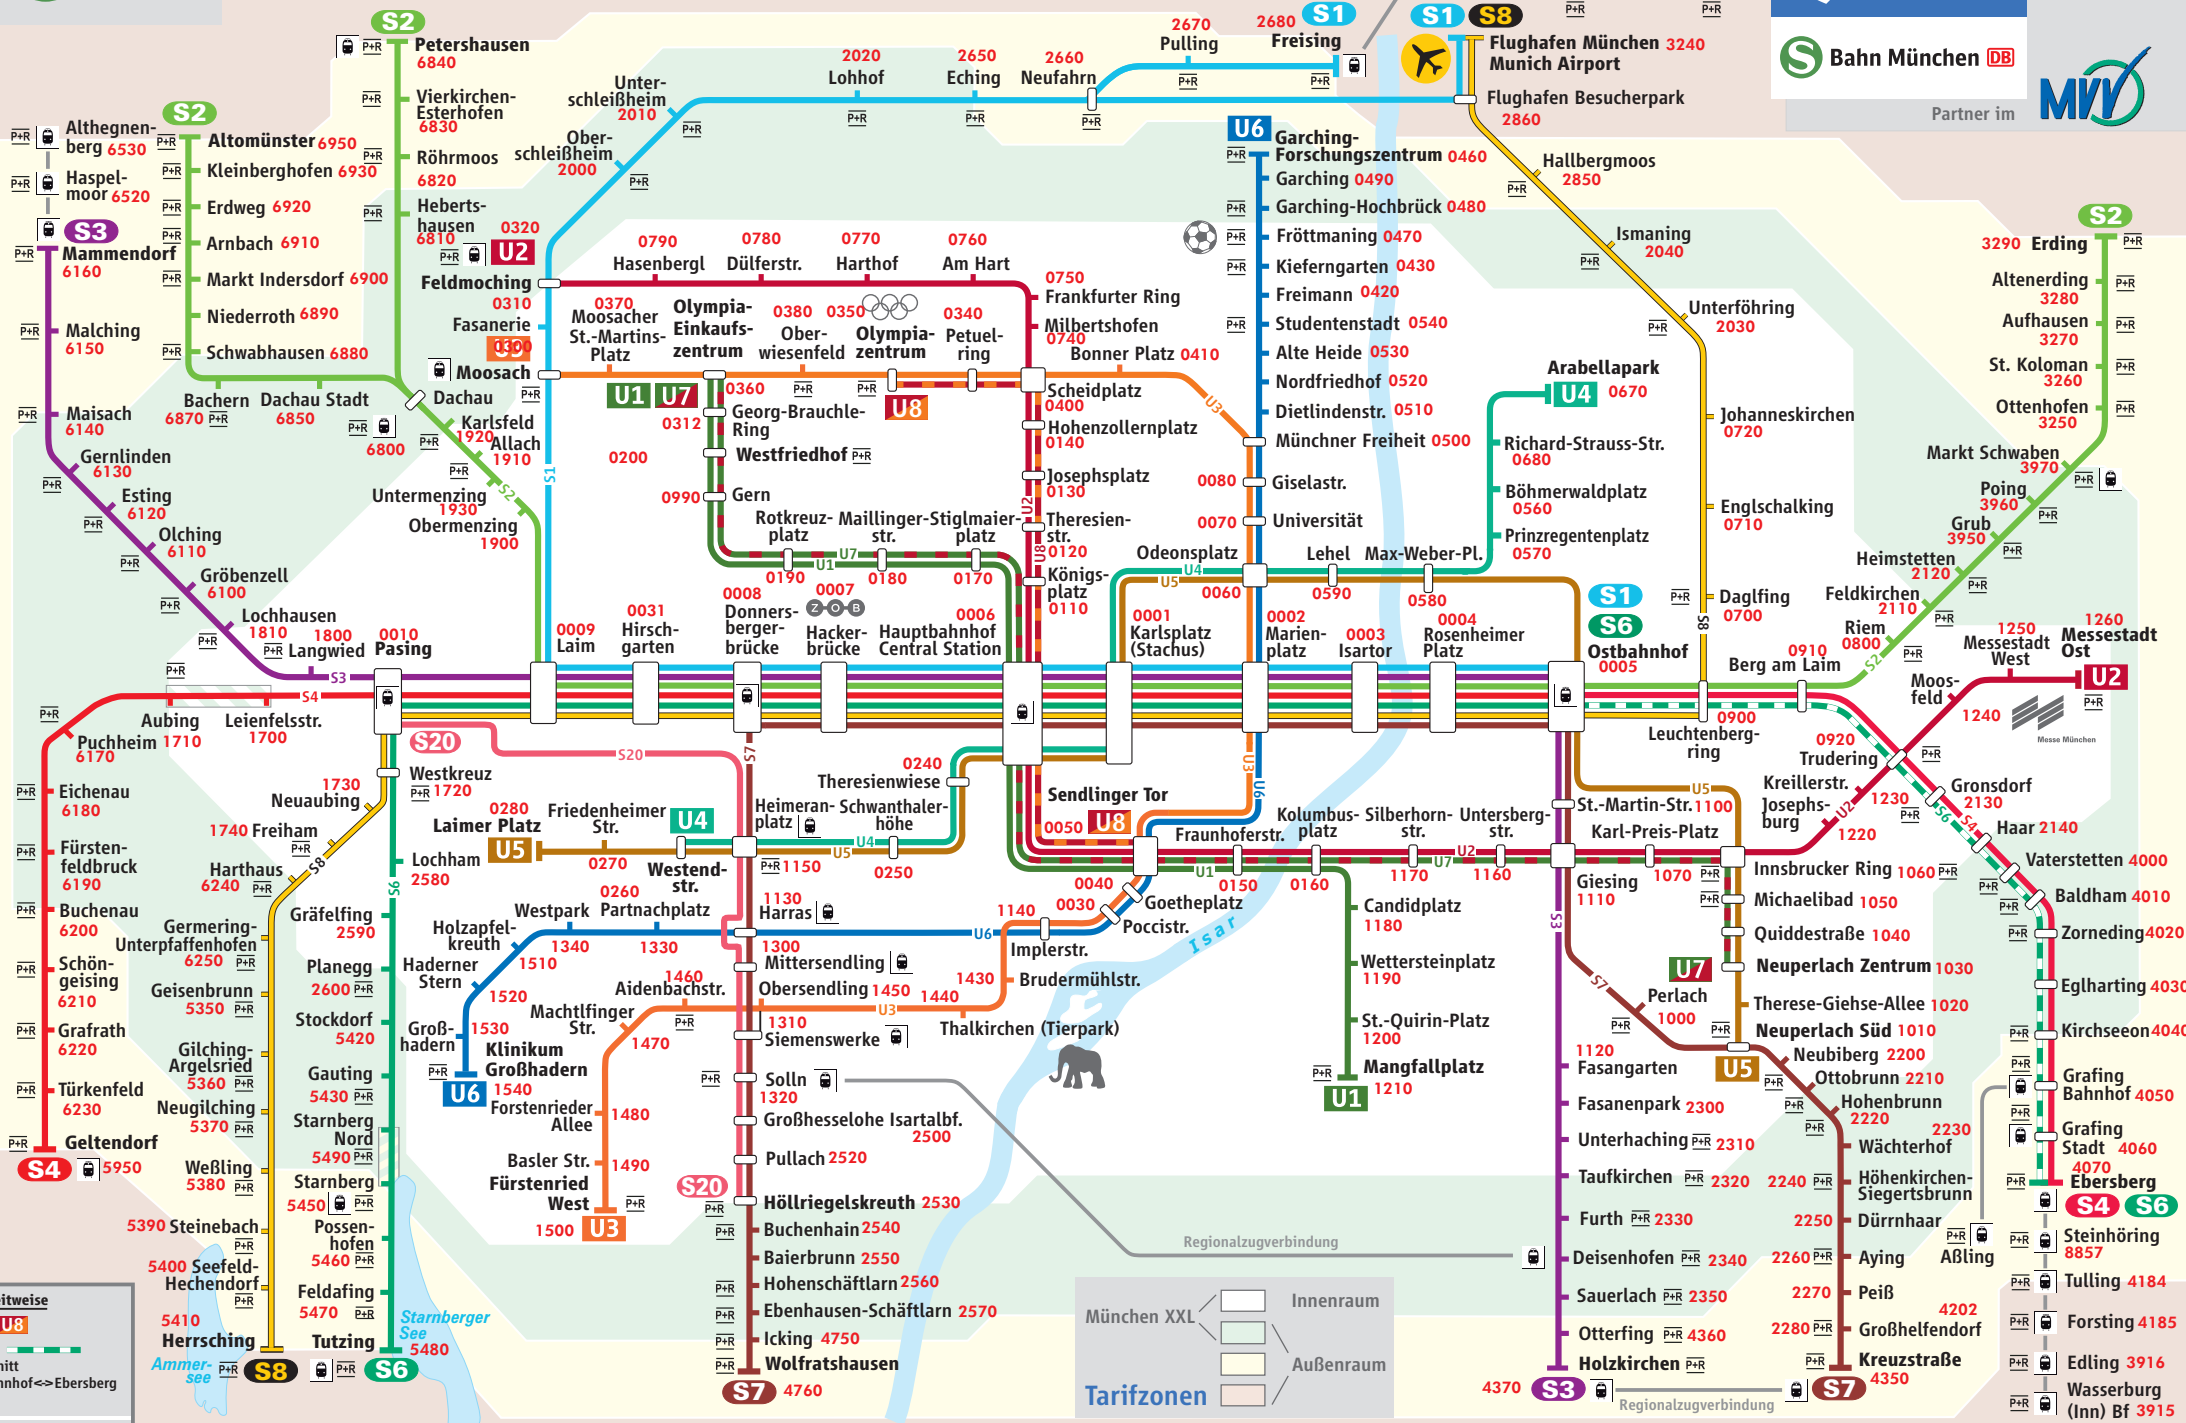

Haltestellennummern Schnellbahnnetz

2820 Marzling P+R 2830 Langenbach P+R 2840 Moosburg P+R
S1 S8 Flughafen München Munich Airport
Flughafen Besucherpark 2860

Partner im MVV

Nur zeitweise
U7 U8
S6
Abschnitt Ostbahnhof->Ebersberg
S20

München XXL
Innenraum
Außenraum
Tarifzonen

370 S3 Regionalzugverbindung
S7
4370 S3 Regionalzugverbindung
S7