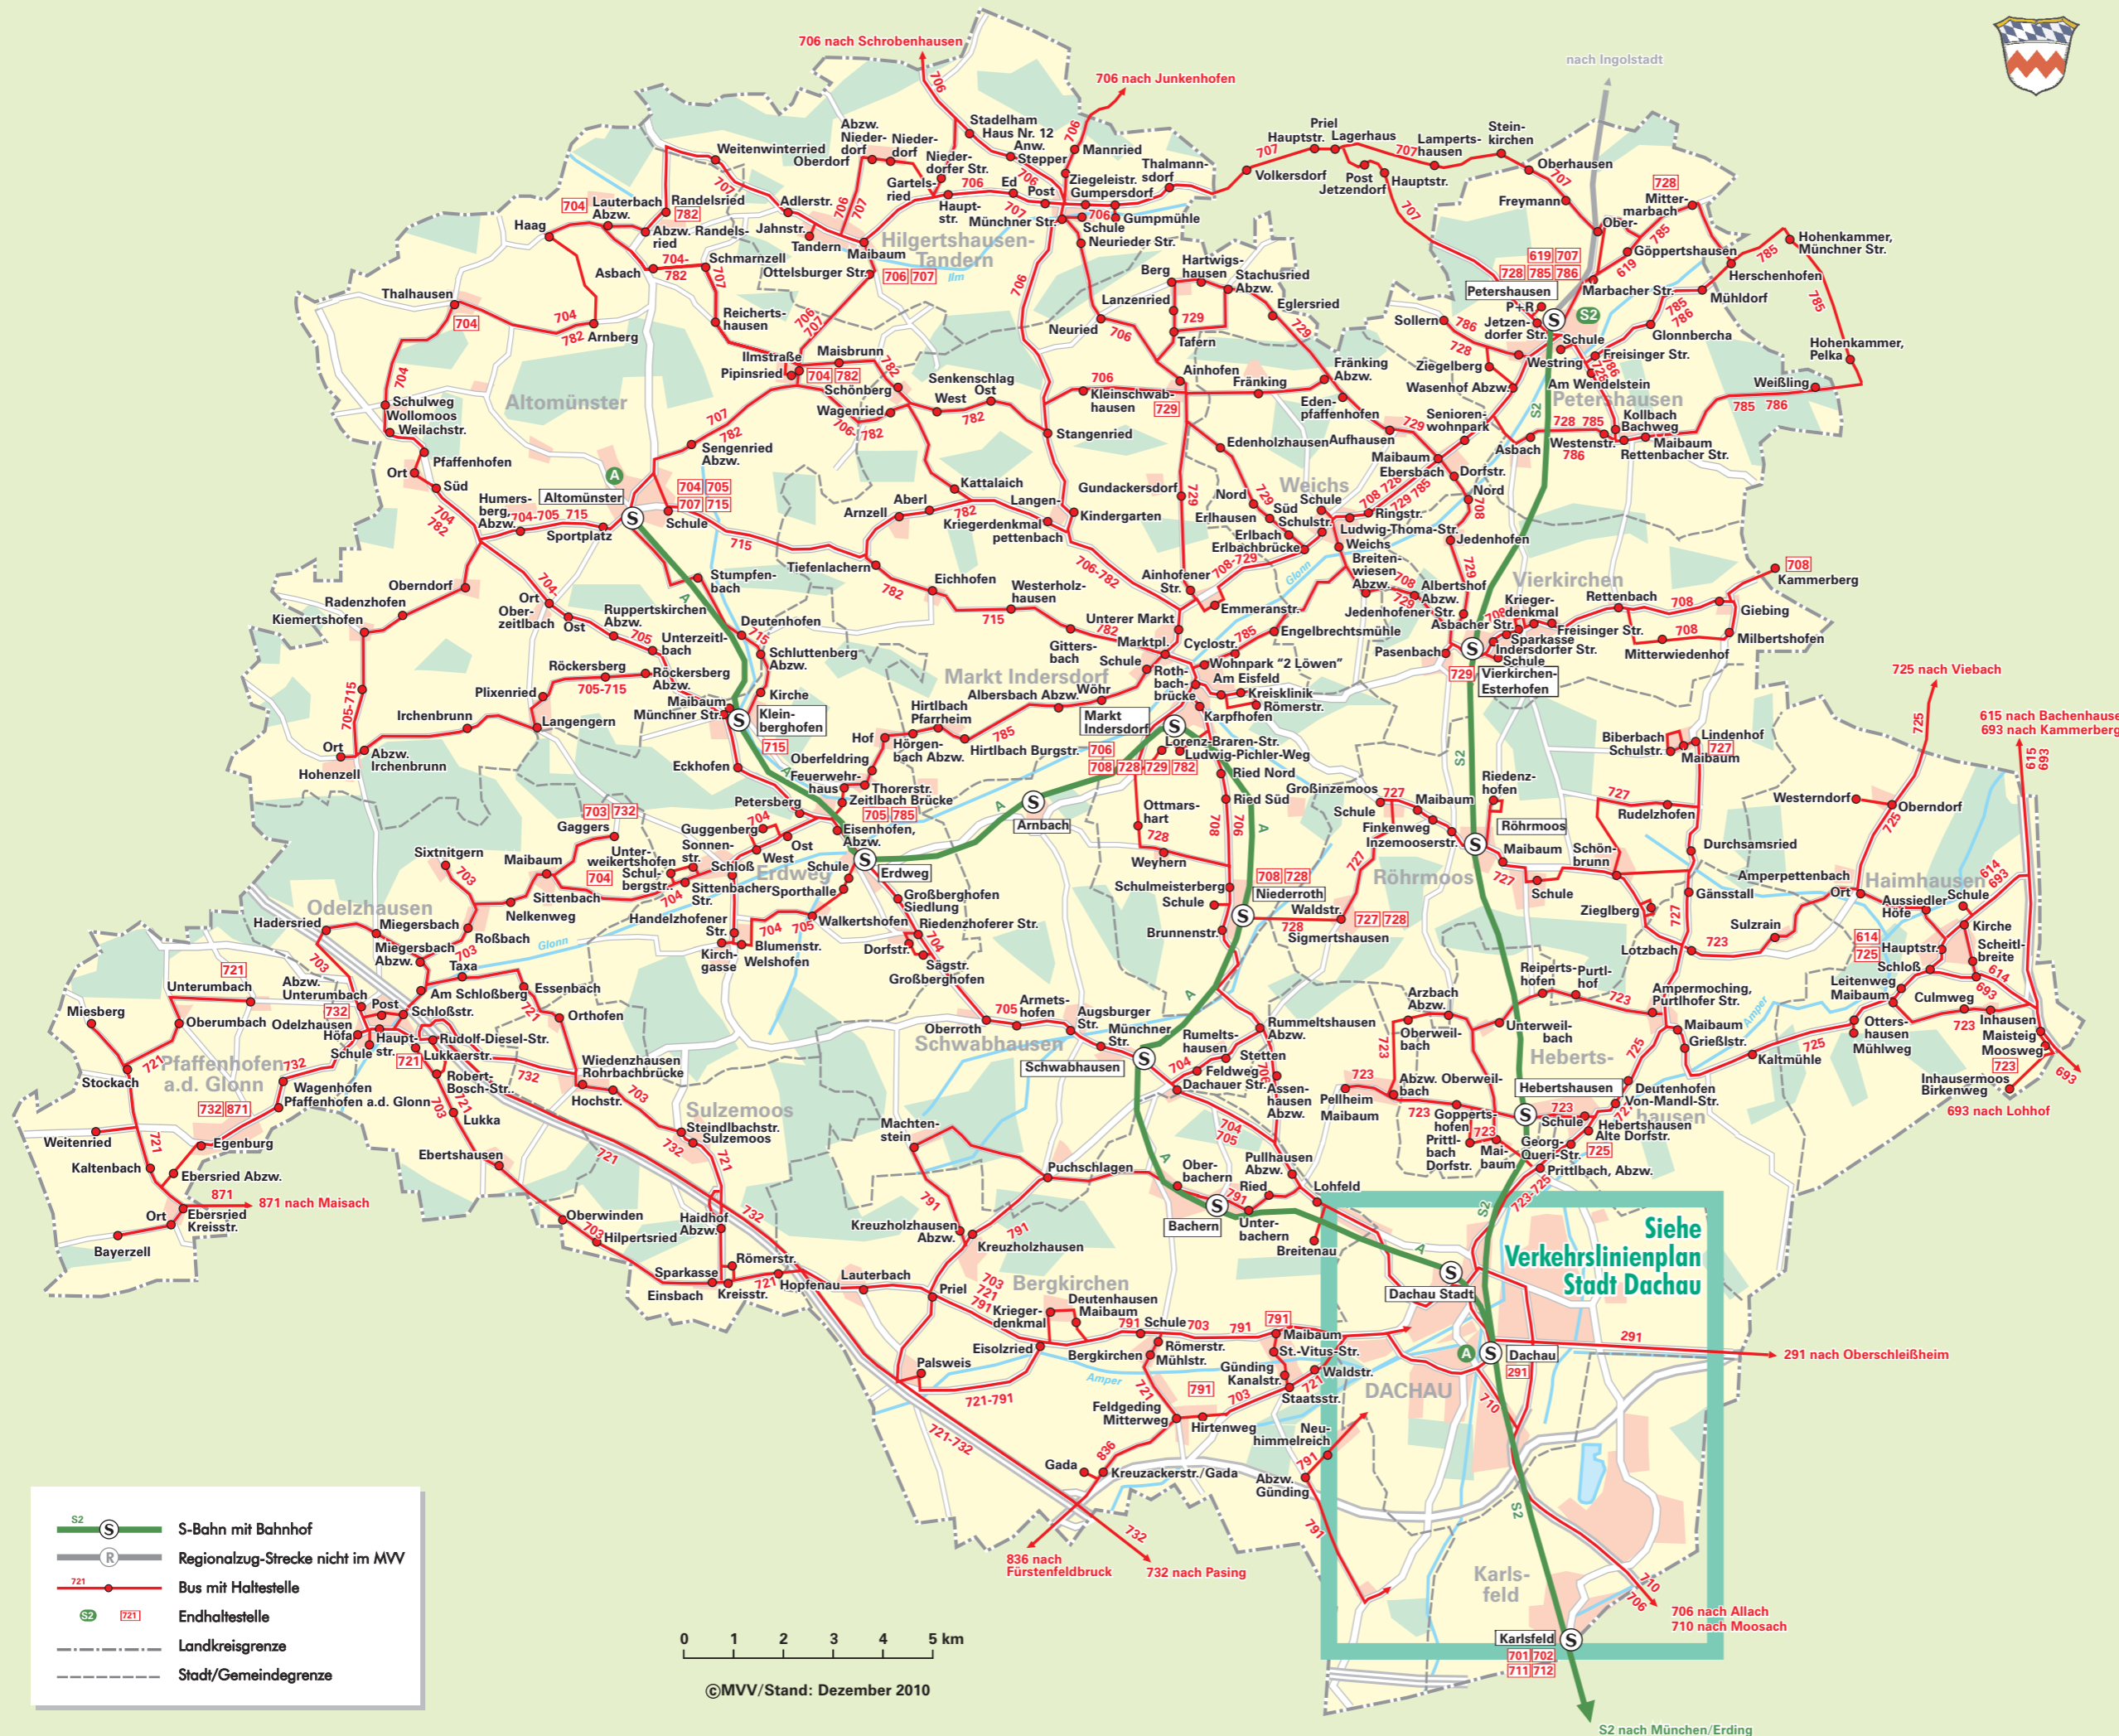

# Verkehrslinienplan Landkreis Dachau

- S-Bahn mit Bahnhof
- Regionalzug-Strecke nicht im MVV
- Bus mit Haltestelle
- Endhaltestelle
- Landkreisgrenze
- Stadt/Gemeindengrenze

©MVV/Stand: Dezember 2010

Siehe  
Verkehrslinienplan  
Stadt Dachau

S2 nach München/Erding

706 nach Allach  
710 nach Moosach

836 nach Fürstenfeldbruck  
732 nach Pasing

725 nach Viebach  
615 nach Bachhausen  
693 nach Kammerberg

291 nach Oberschleißheim

Legende:

- 1 Rathaus
- 2 Landratsamt
- 3 Polizei
- 4 Amperklinik
- 5 Post
- 6 Schloss
- 7 Hofgarten
- 8 KZ-Gedenkstätte
- 9 St. Jakob
- 10 Amtsgericht
- 11 Stadtwerke
- 12 Freibad
- 13 Hallenbad
- 14 Festplatz
- 15 Naherholungsgebiet Dachau Süd

- S2 S-Bahn mit Bahnhof
- 706 Bus mit Haltestelle
- A Endhaltestelle
- Stadt/Gemeindegrenze

# Verkehrslinienplan Stadt Dachau