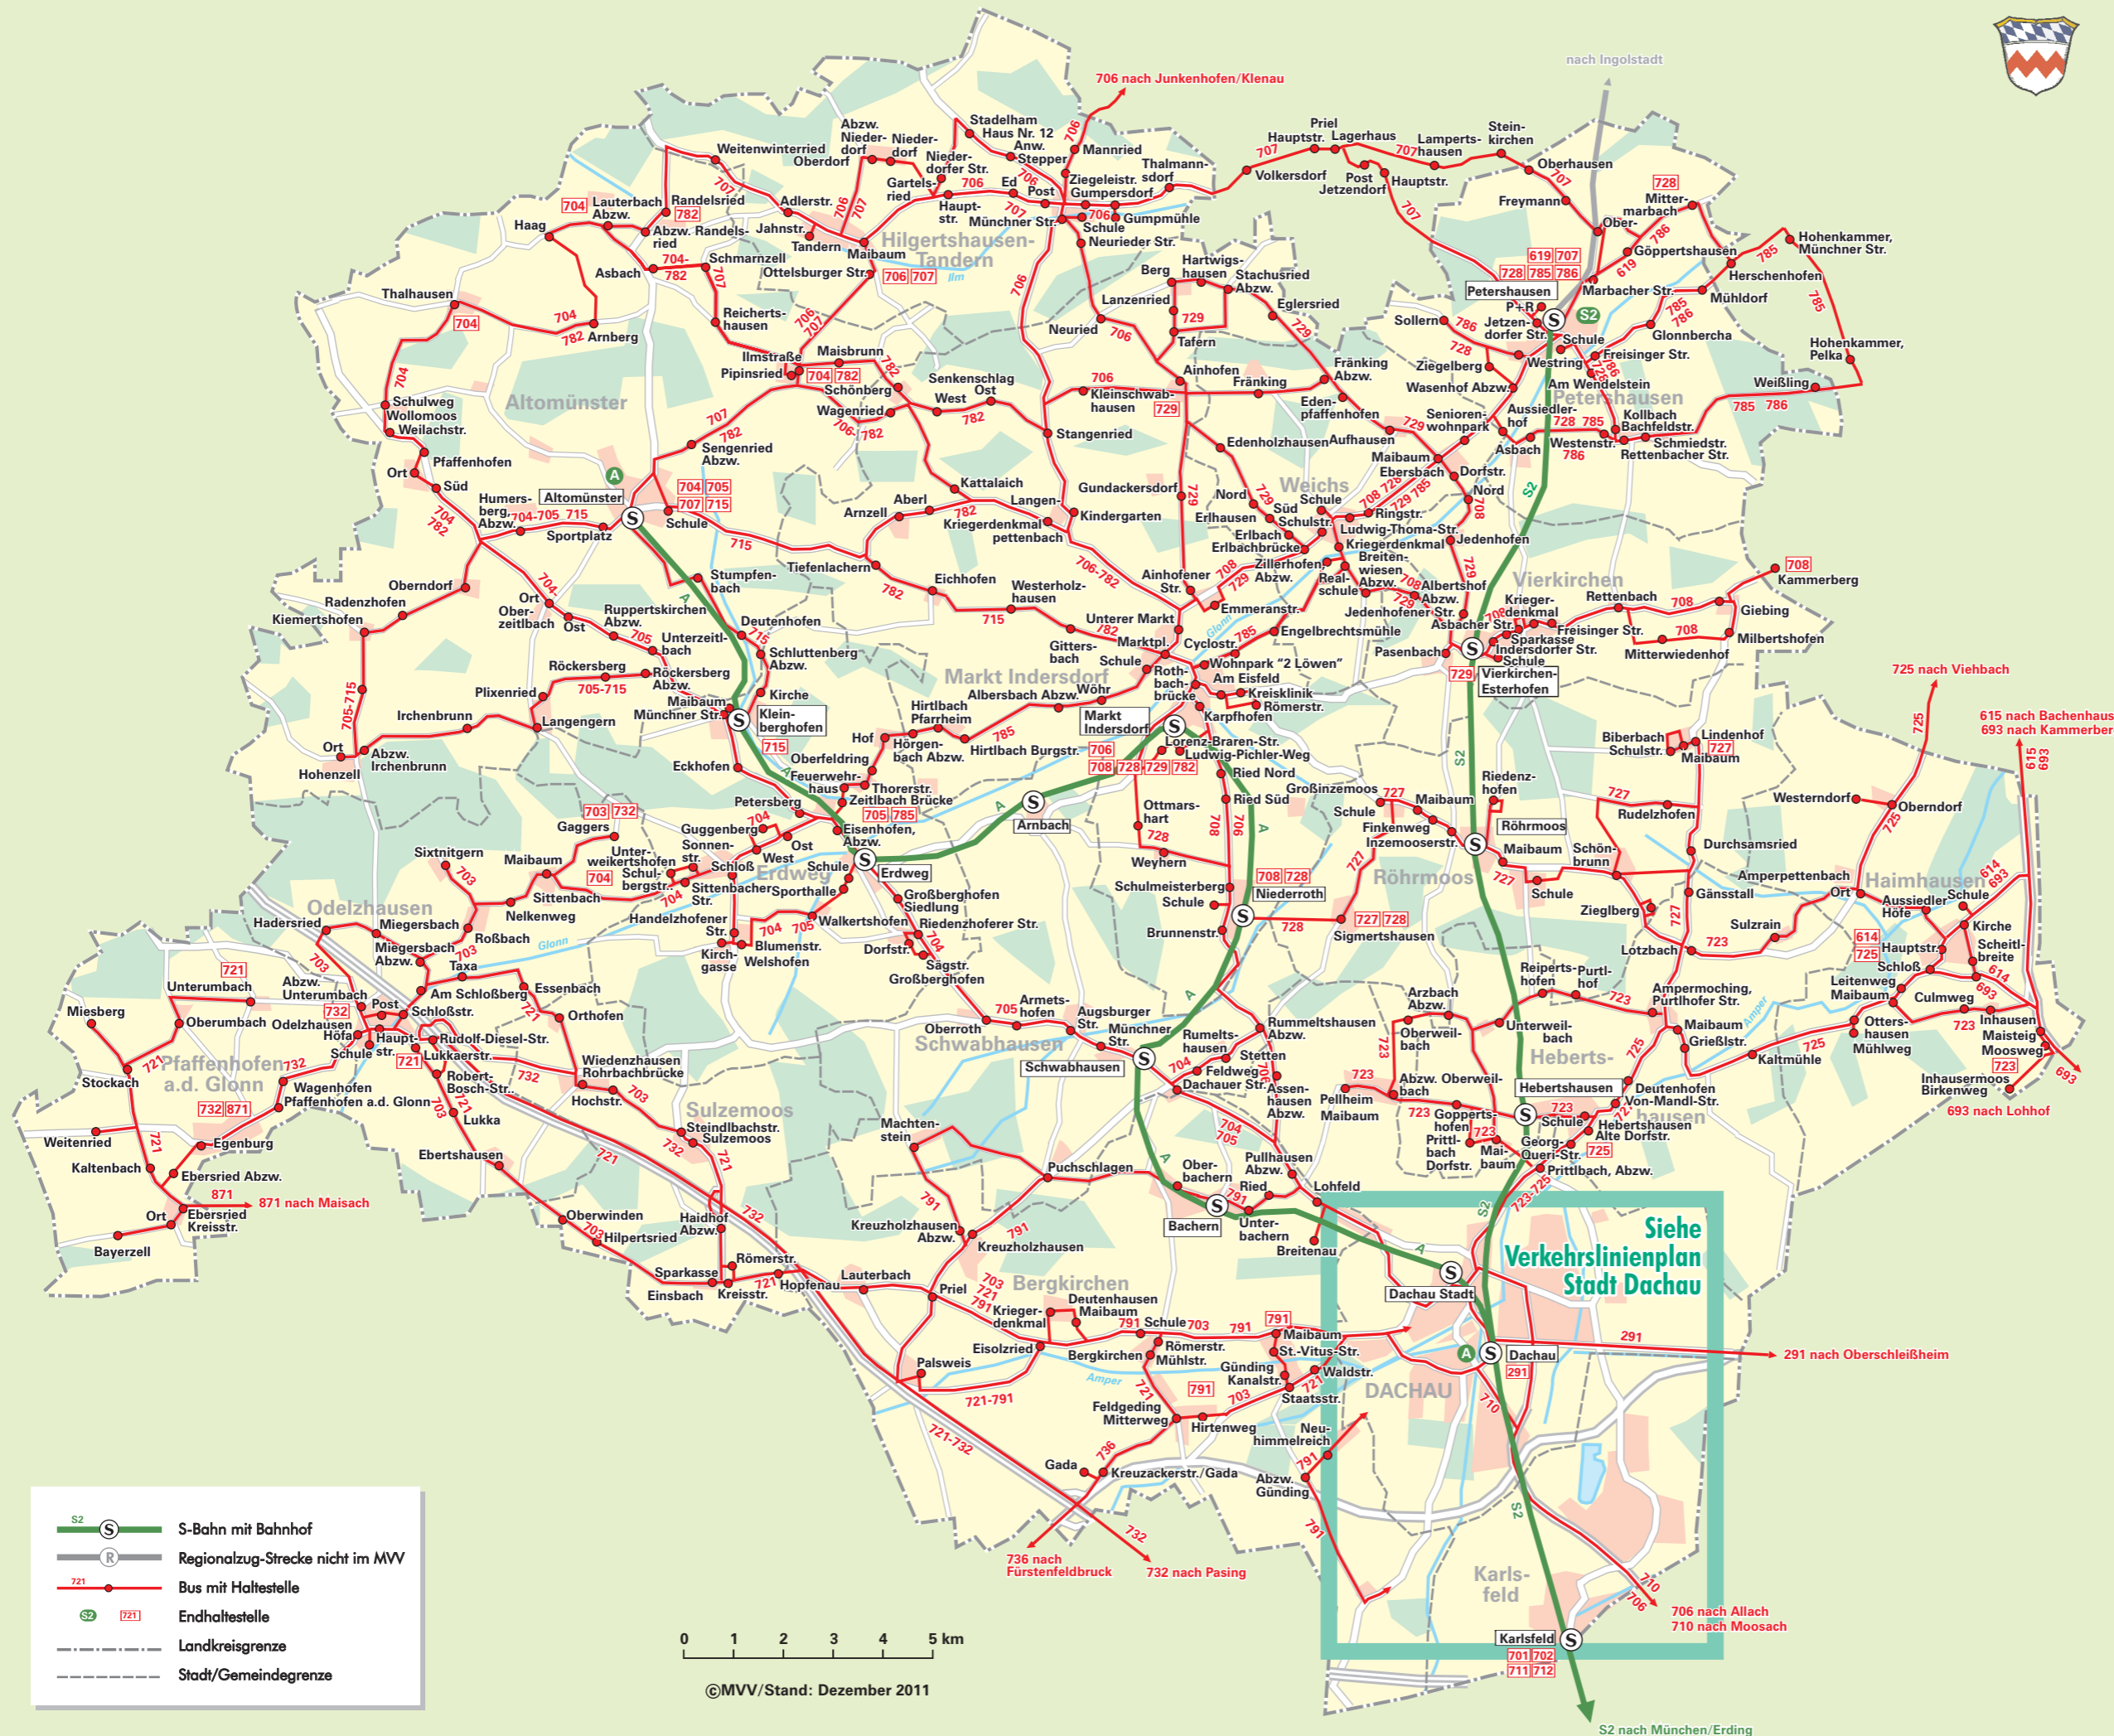

Verkehrslinienplan Landkreis Dachau

S-Bahn mit Bahnhof
 Regionalzug-Strecke nicht im MVV
 Bus mit Haltestelle
 Endhaltestelle
 Landkreisgrenze
 Stadt/Gemeindegrenze

Siehe
Verkehrslinienplan
Stadt Dachau

S2 nach München/Erding

706 nach Allach
710 nach Moosach

736 nach Fürstenfeldbruck
732 nach Pasing

725 nach Viehbach
615 nach Bachenhäusern
693 nach Kammerberg

871 nach Maisach

291 nach Oberschleißheim