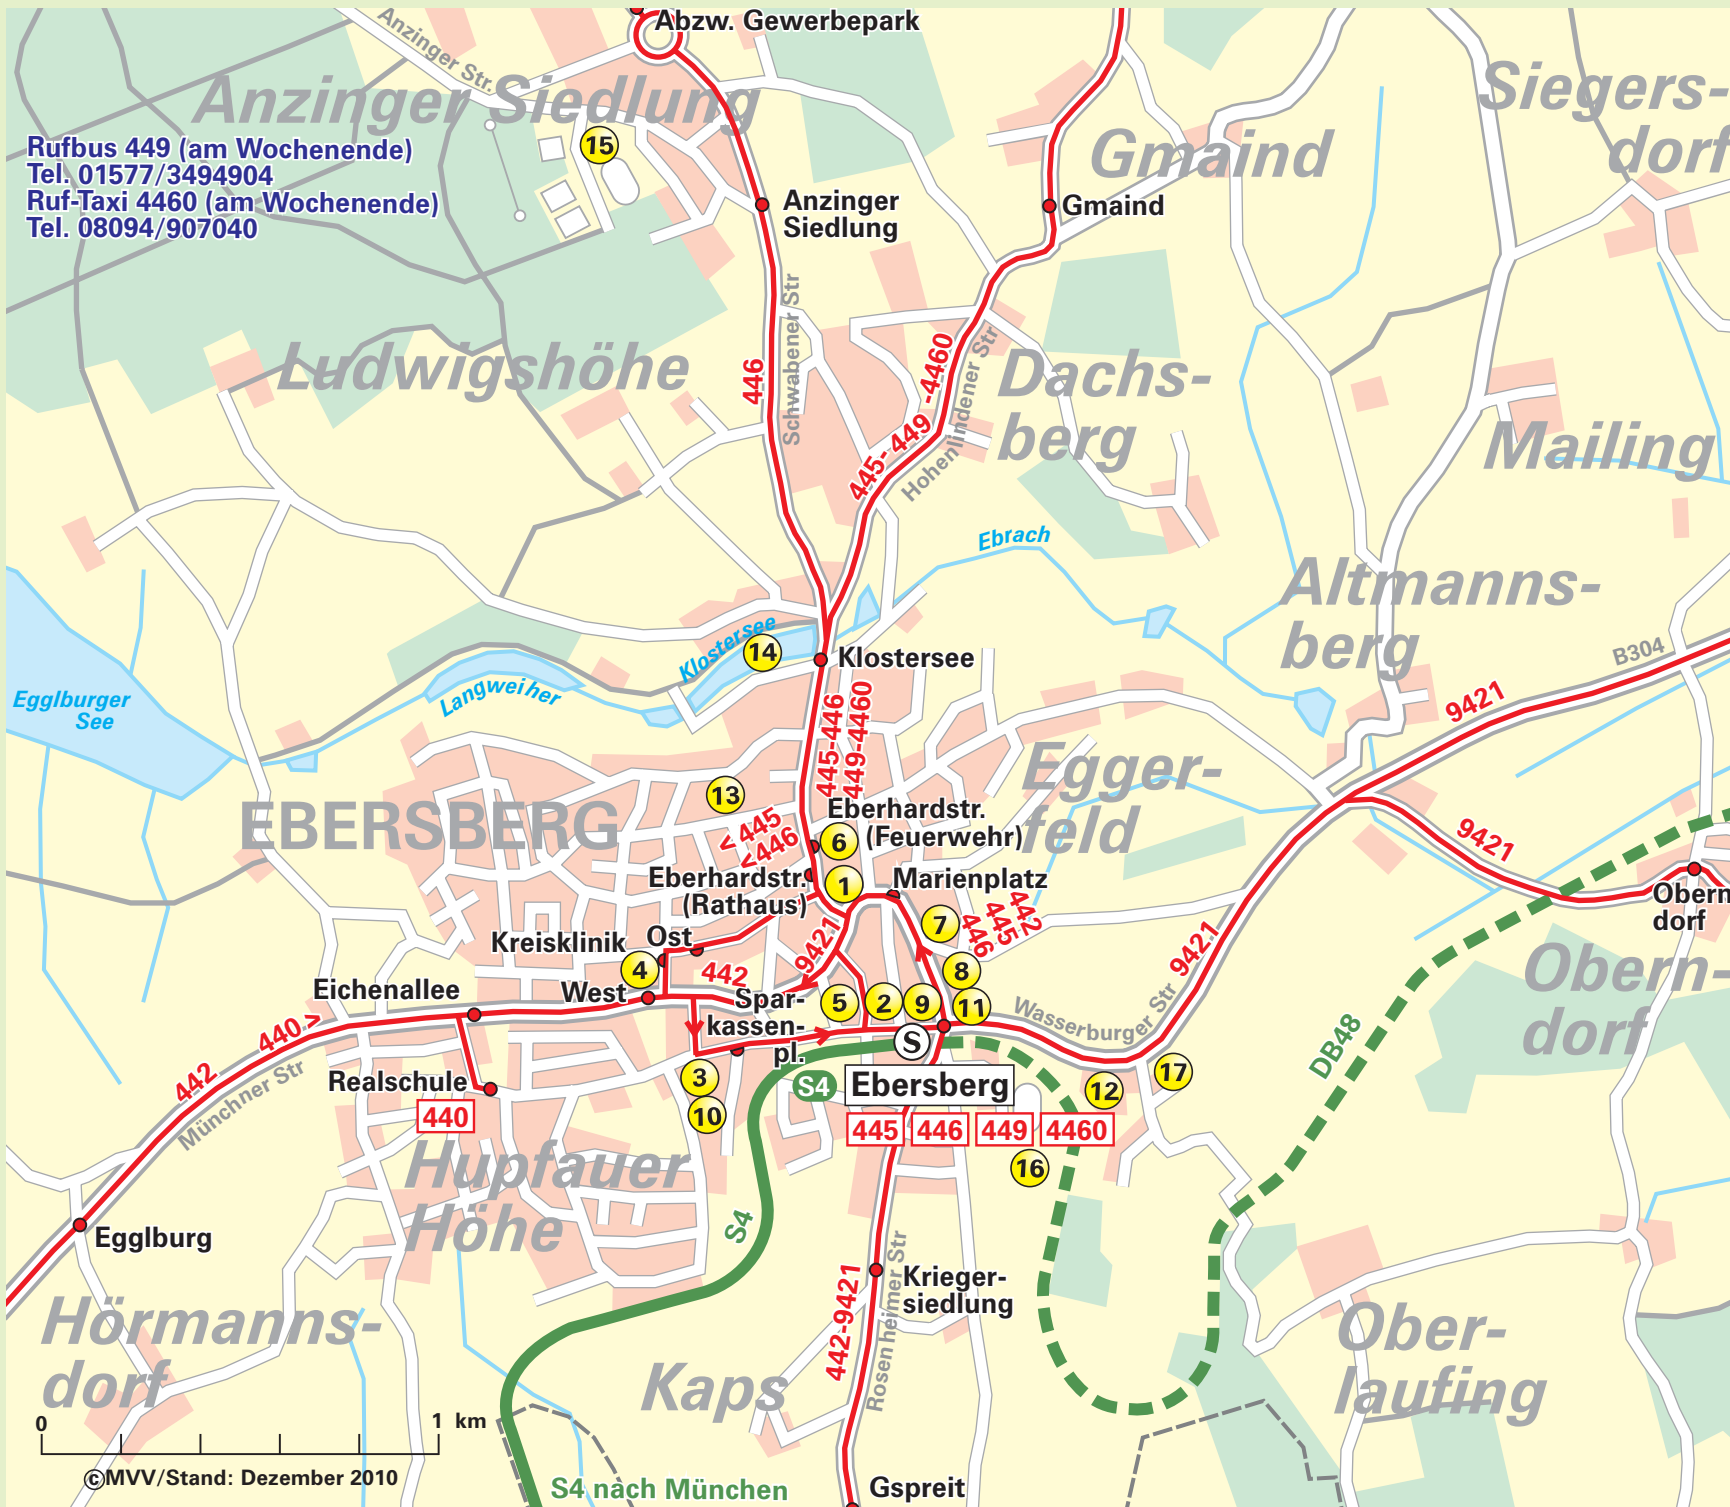

Verkehrslinienplan Landkreis Ebersberg

Siehe Verkehrslinienplan Gemeinde Vaterstetten

Siehe Verkehrslinienplan Stadt Ebersberg

Rufbus 449 (am Wochenende)
Tel. 01577/3494904
Ruf-Taxi 4460 (am Wochenende)
Tel. 08094/907040

0 1 2 3 4 5 km

Rufbus 449 (am Wochenende)
 Tel. 01577/3494904
 Ruf-Taxi 4460 (am Wochenende)
 Tel. 08094/907040

Verkehrslinienplan Stadt Ebersberg

Legende:

- ① Rathaus
 - ② Landratsamt
 - ③ Polizei
 - ④ Kreiskrankenhaus
 - ⑤ Post
 - ⑥ Feuerwehr
 - ⑦ Finanzamt
 - ⑧ Amtsgericht
 - ⑨ Bauamt
 - ⑩ Vermessungsamt
 - ⑪ Forstamt
 - ⑫ Landwirtschaftsamt
 - ⑬ Hallenbad
 - ⑭ Freibad
 - ⑮ Sportpark
 - ⑯ Festplatz
 - ⑰ Straßenmeisterei
- S4 S-Bahn mit Bahnhof
 - Regionalzug im MVV
 - 445 Bus mit Haltestelle
 - S4 445 Endhaltestelle
 - - - - - Stadt/Gemeindegrenze

Verkehrslinienplan Gemeinde Vaterstetten

Legende:

- ① Rathaus
- ② Polizei
- ③ Feuerwehr
- ④ Post
- ⑤ Hallenbad
- ⑥ Schulzentrum
- ⑦ Realschule
- ⑧ Altenheim
- ⑨ Senioren Wohnpark
- ⑩ Haus Maria Linden
- ⑪ Schützenheim
- ⑫ Sport- und Erholungsgelände

S4 S-Bahn mit Bahnhof

451 Bus mit Haltestelle

451 Endhaltestelle

--- Stadt/Gemeindegrenze