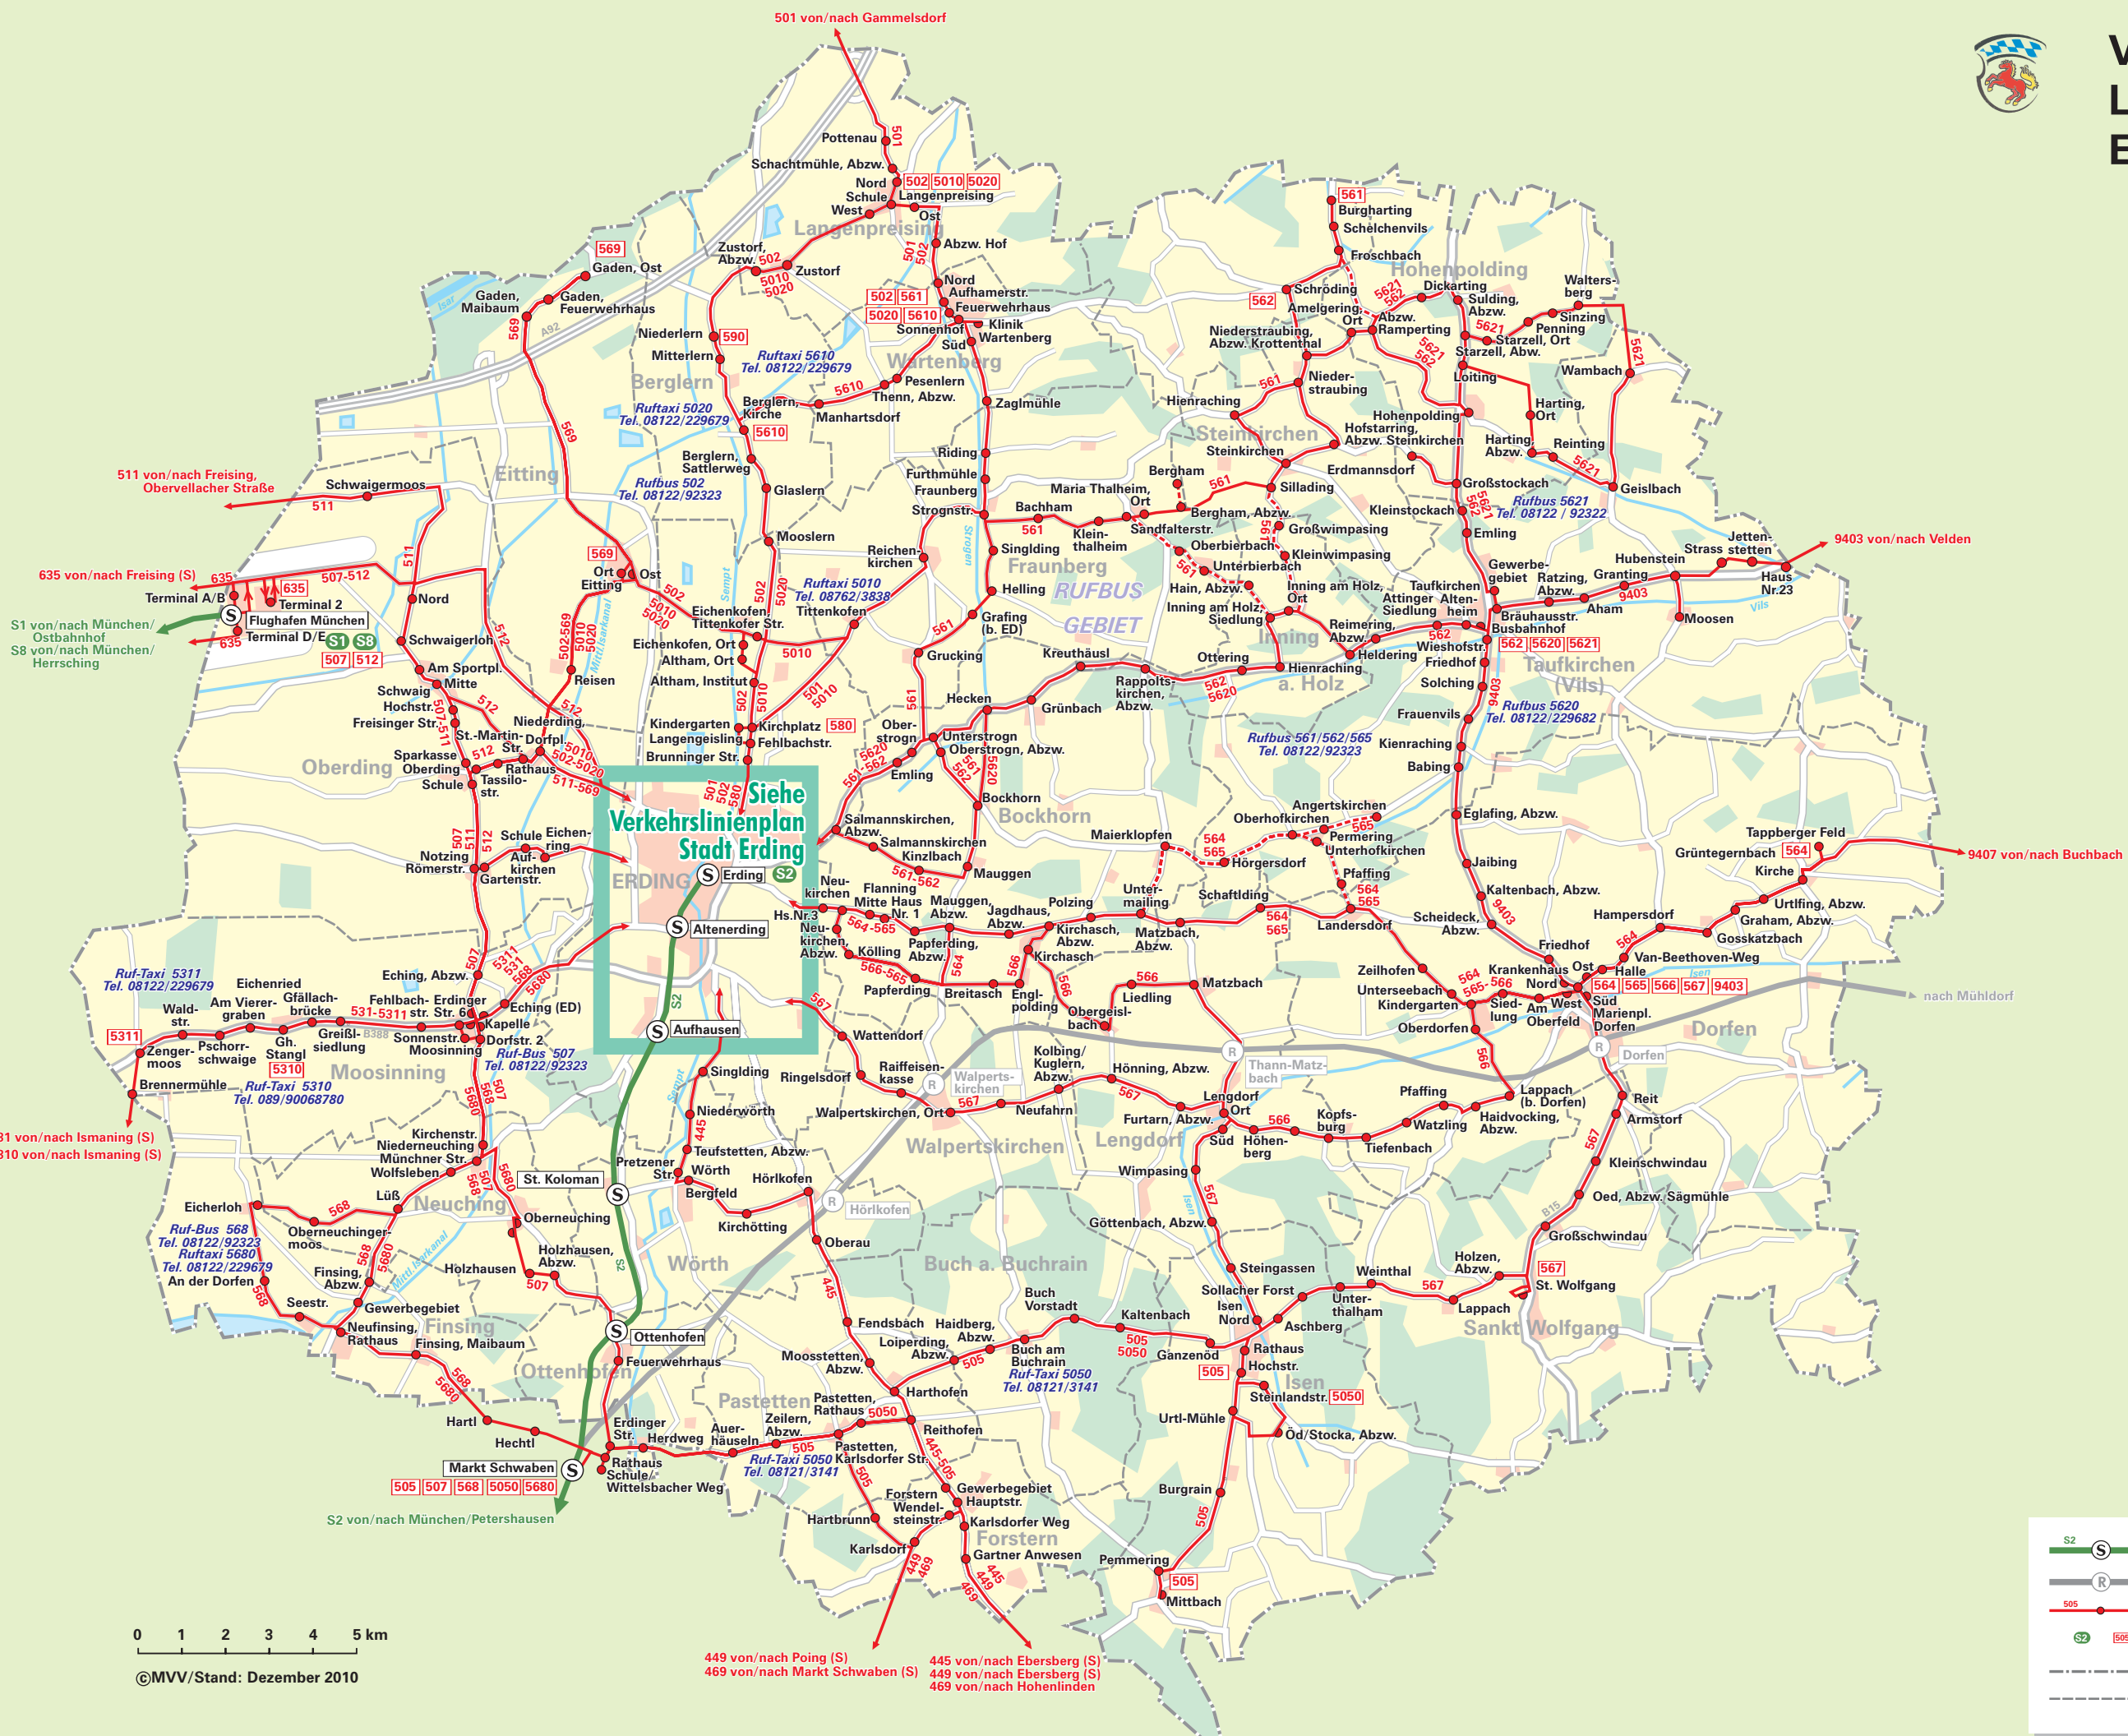

# Verkehrslinienplan Landkreis Erding

**Siehe  
Verkehrslinienplan  
Stadt Erding**

0 1 2 3 4 5 km

©MVV/Stand: Dezember 2010

449 von/nach Poing (S)  
469 von/nach Markt Schwaben (S)  
445 von/nach Ebersberg (S)  
449 von/nach Ebersberg (S)  
469 von/nach Hohenlinden

- S-Bahn mit Bahnhof
- Regionalzug-Strecke nicht im MVV
- Bus mit Haltestelle
- Endhaltestelle
- Landkreisgrenze
- Stadt/Gemeindegrenze

Legende:

- 1** Rathaus
  - 2** Landratsamt/Stadthalle
  - 3** Polizei
  - 4** Kreiskrankenhaus
  - 5** Post
  - 6** Stadtpark
  - 7** Festplatz/Stadion
  - 8** Stadtwerke
  - 9** Finanzamt
  - 10** Amtsgericht
  - 11** Freibad/Hallenbad
  - 12** Eissporthalle
  - 13** Freizeitzentrum Sempt
  - 14** Freizeitgebiet Kronthaler Weiher
  - 15** Wellnessbad Therme Erding
  - 16** Grundschule
- S2 S-Bahn mit Bahnhof  
580 Bus mit Haltestelle  
S2 580 Endhaltestelle  
 - - - - - Stadt/Gemeindegrenze

# Verkehrslinienplan Stadt Erding