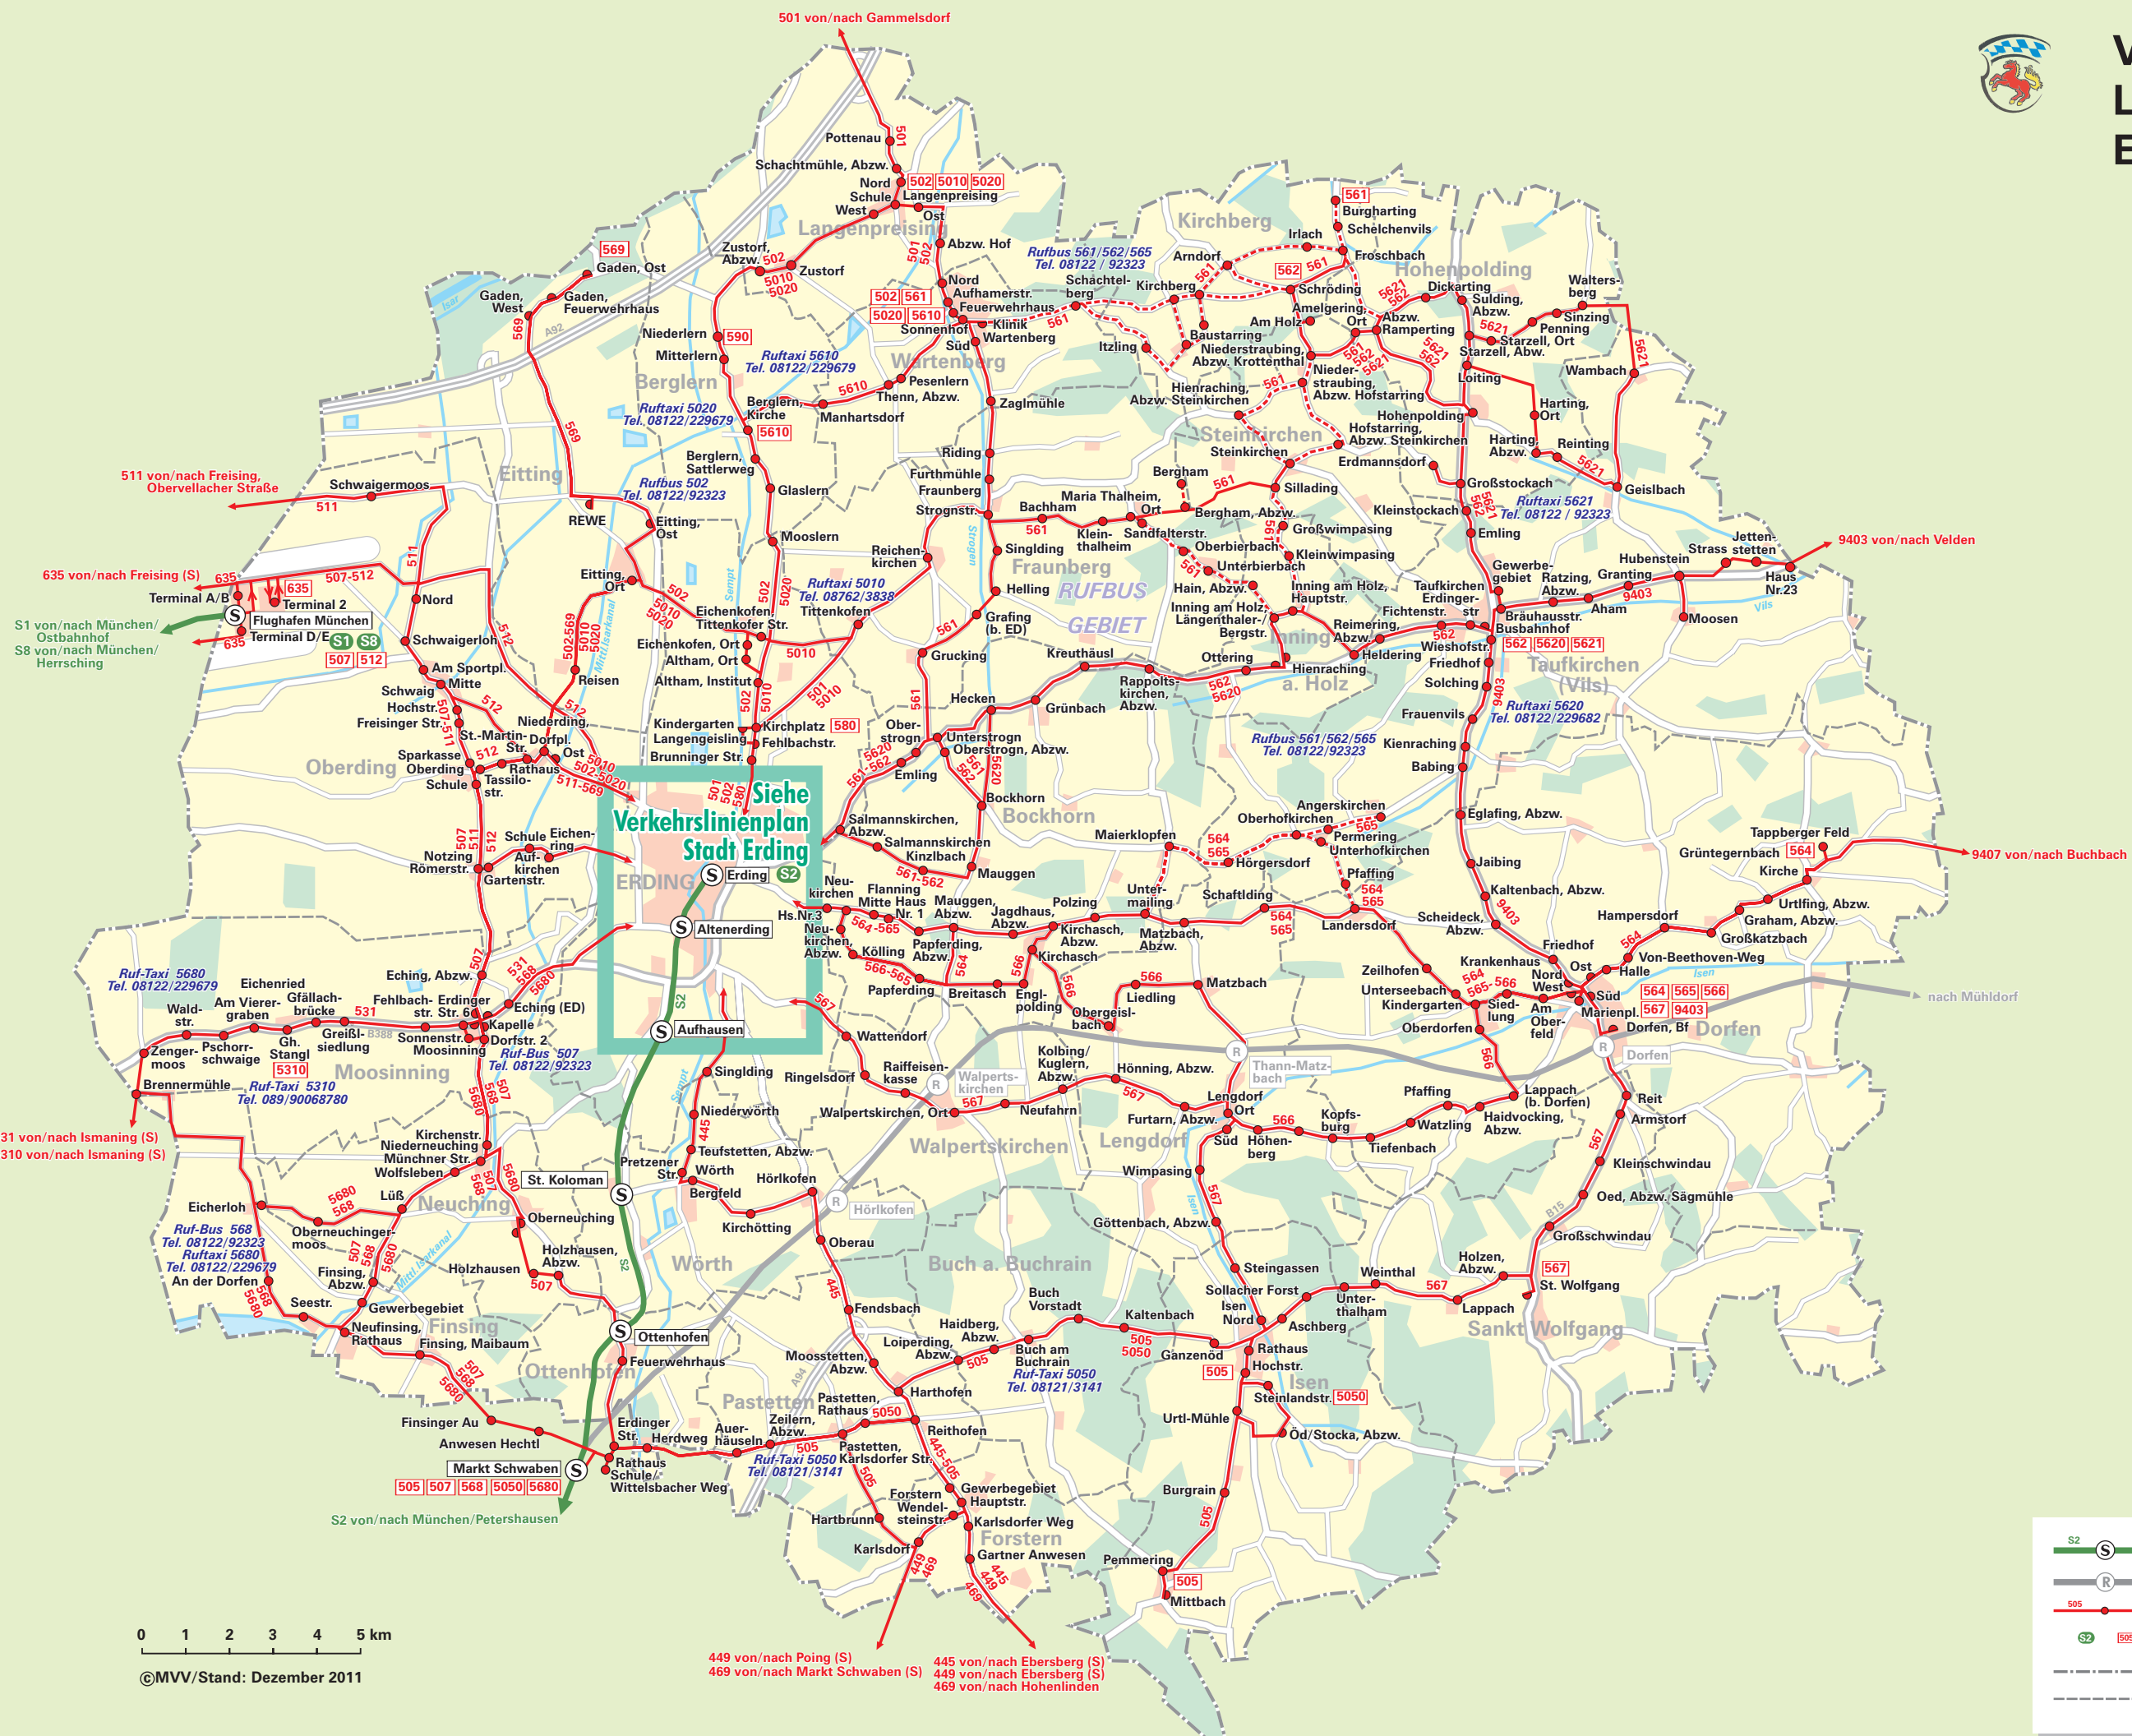

Verkehrslinienplan Landkreis Erding

0 1 2 3 4 5 km
©MVV/Stand: Dezember 2011

- S-Bahn mit Bahnhof
- Regionalzug-Strecke nicht im MVV
- Bus mit Haltestelle
- Endhaltestelle
- Landkreisgrenze
- Stadt/Gemeindegrenze

449 von/nach Poing (S) 445 von/nach Ebersberg (S)
469 von/nach Markt Schwaben (S) 449 von/nach Ebersberg (S)
469 von/nach Hohenlinden