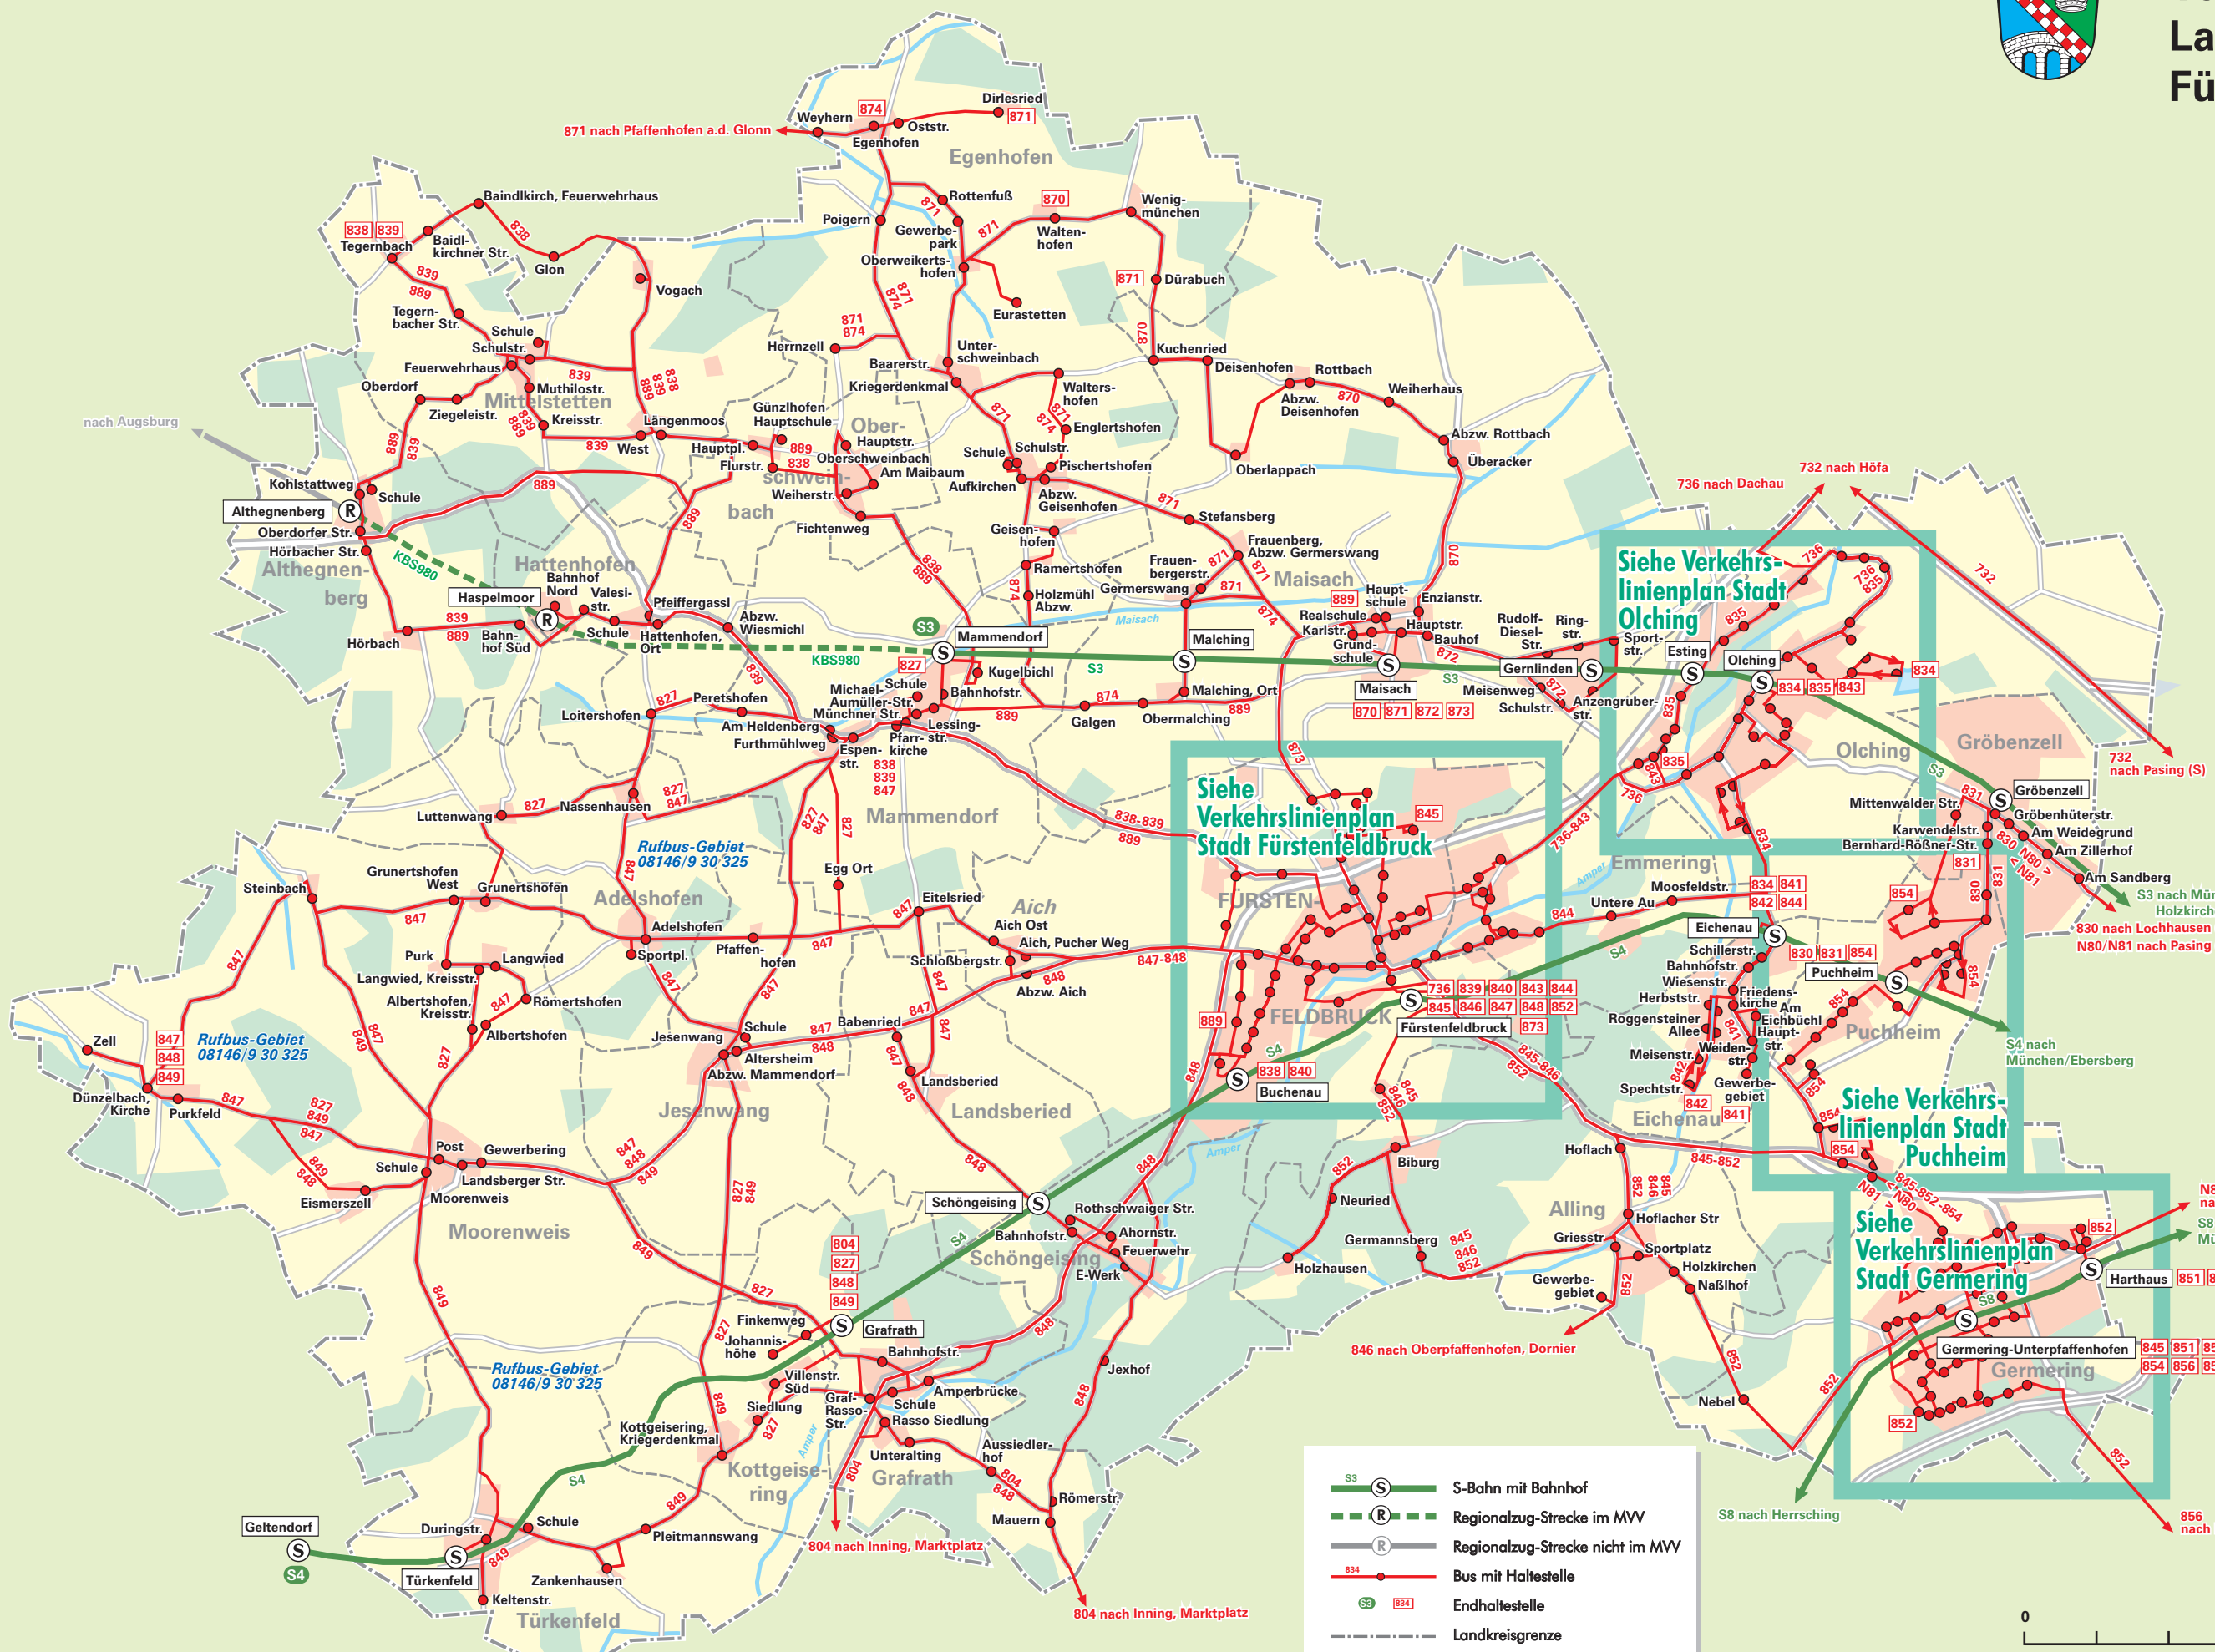

Verkehrslinienplan Landkreis Fürstenfeldbruck

Siehe Verkehrs-
linienplan Stadt
Olching

Siehe
Verkehrslinienplan
Stadt Fürstenfeldbruck

Siehe Verkehrs-
linienplan Stadt
Puchheim

Siehe Verkehrs-
linienplan Stadt
Germering

- S-Bahn mit Bahnhof
- Regionalzug-Strecke im MVV
- Regionalzug-Strecke nicht im MVV
- Bus mit Haltestelle
- Endhaltestelle
- Landkreisgrenze
- Stadt/Gemeindegrenze