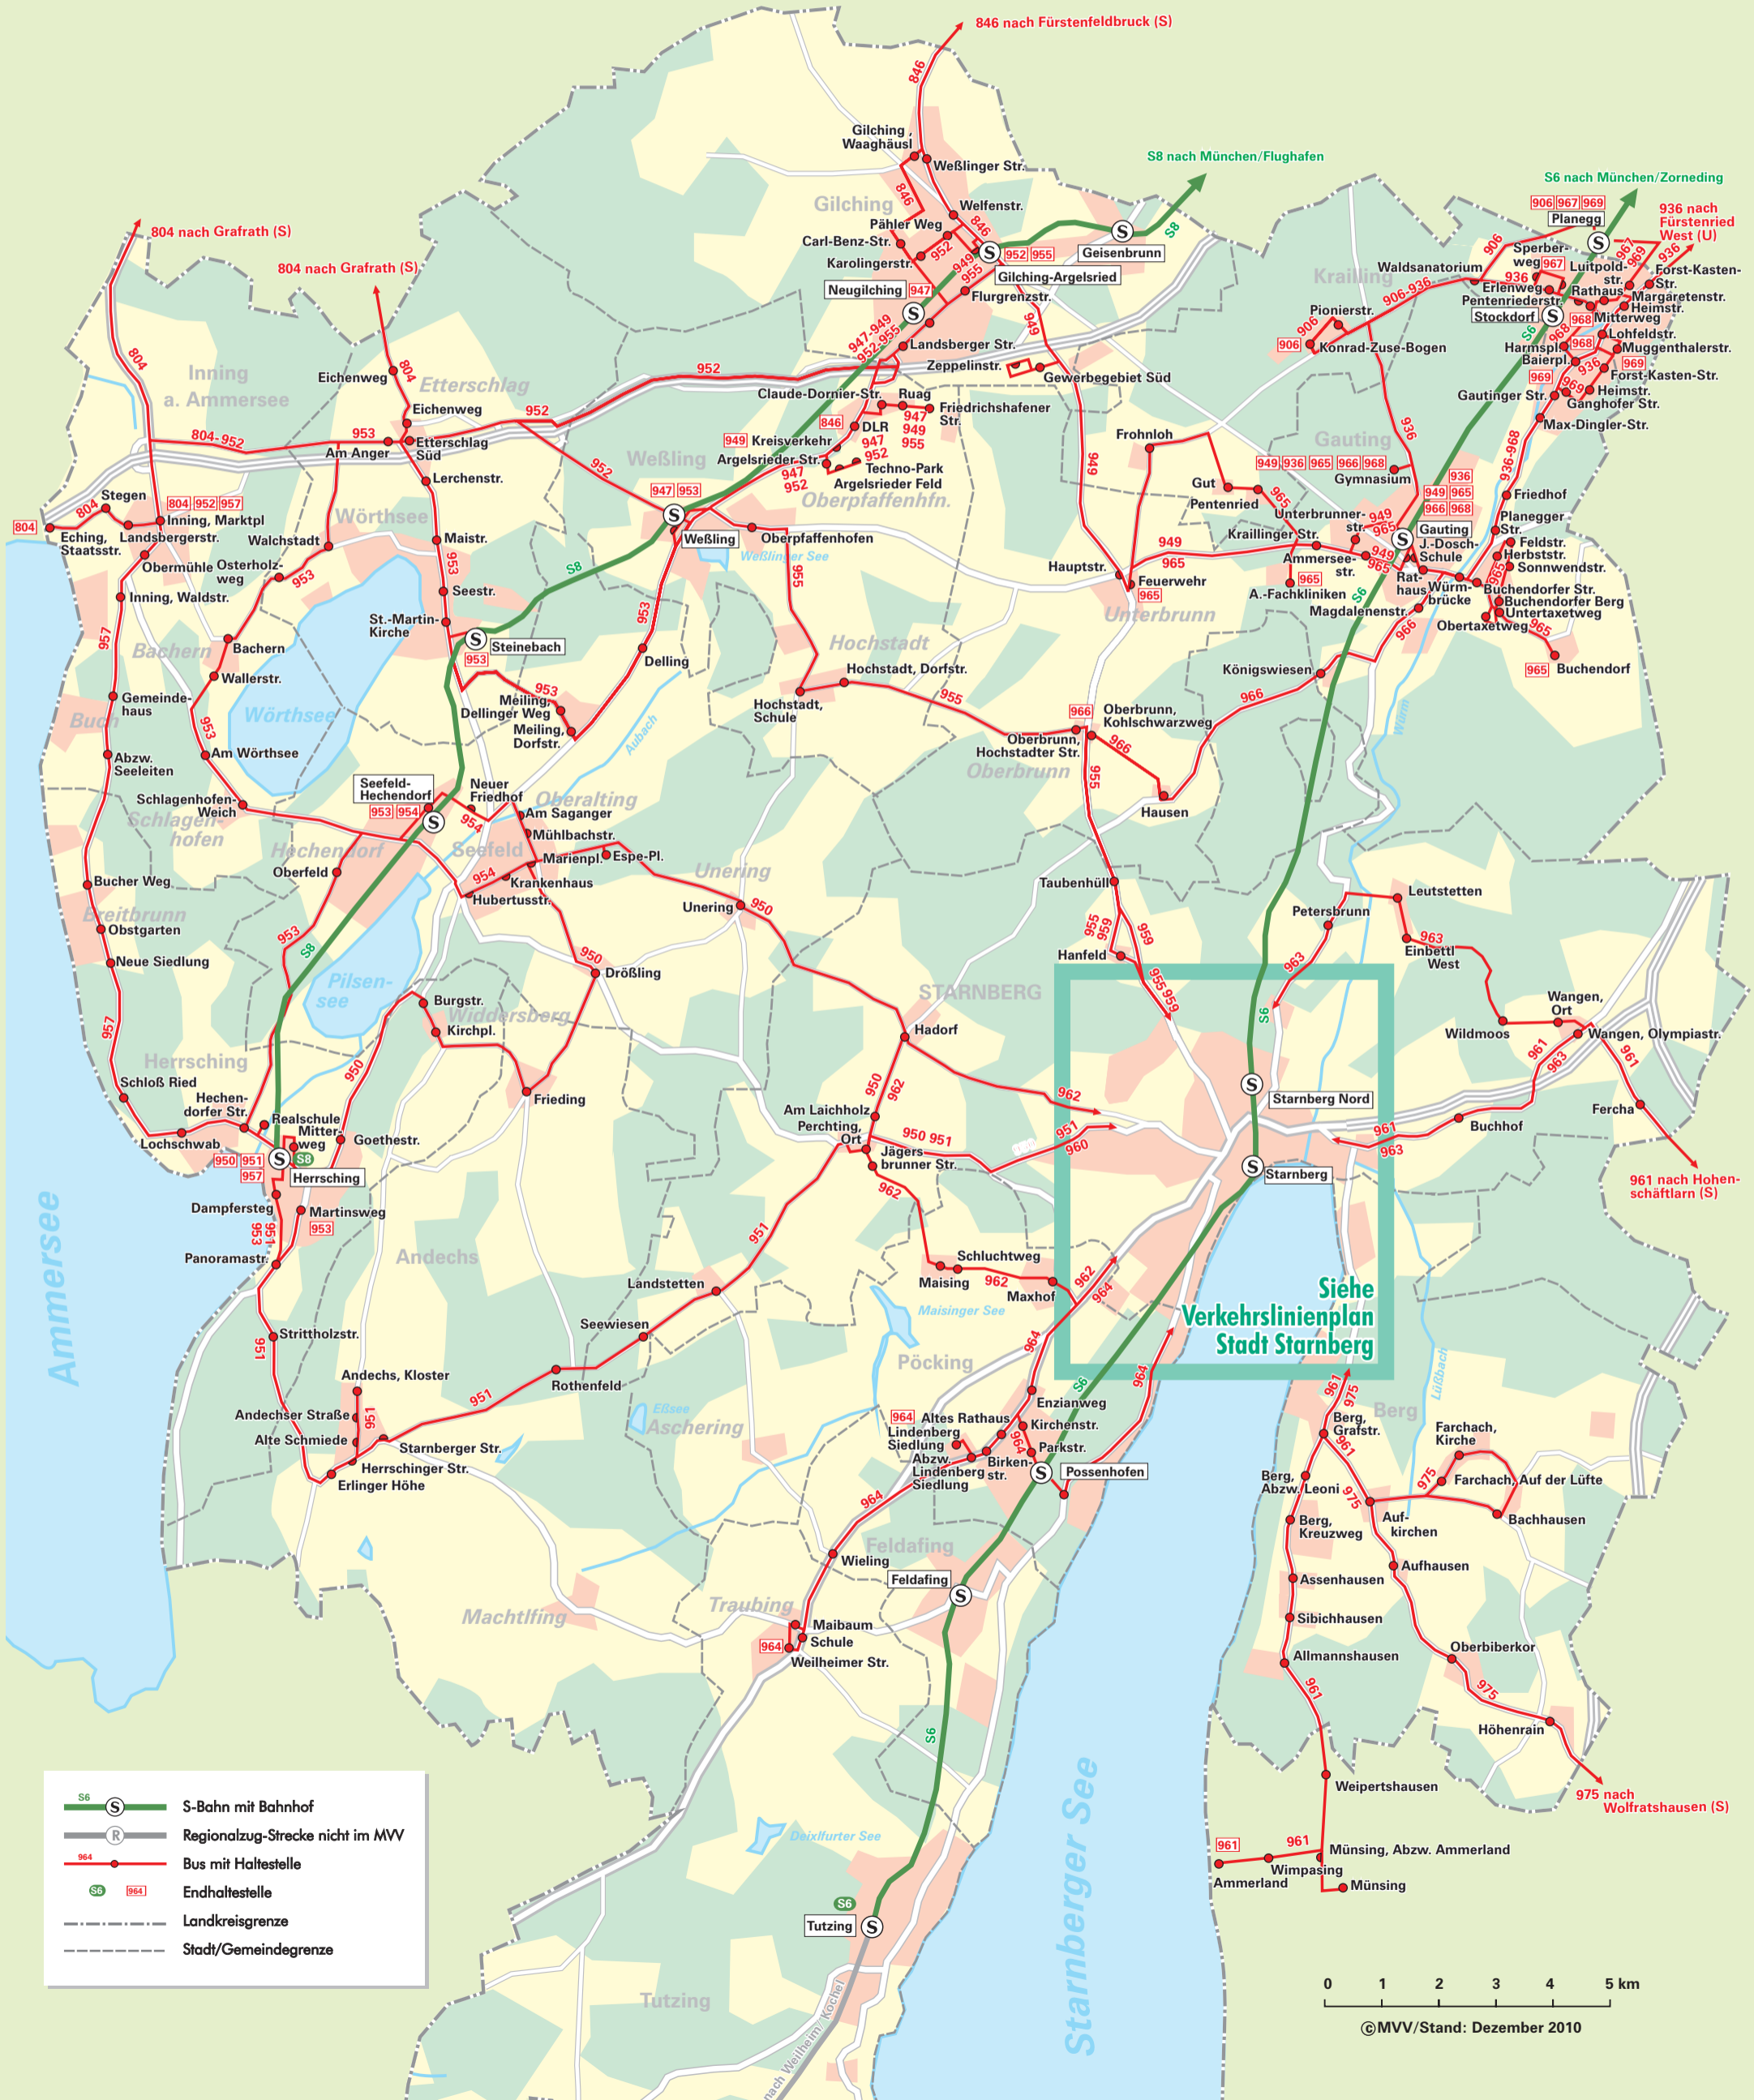

Verkehrslinienplan Landkreis Starnberg

- S-Bahn mit Bahnhof
- Regionalzug-Strecke nicht im MVV
- Bus mit Haltestelle
- Endhaltestelle
- Landkreisgrenze
- Stadt/Gemeindegrenze

Siehe
Verkehrslinienplan
Stadt Starnberg

Legende:

- ① Rathaus
- ② Landratsamt
- ③ Polizei
- ④ Klinikum
- ⑤ Post
- ⑥ Feuerwehr
- ⑦ Finanzamt
- ⑧ Amtsgericht
- ⑨ Gesundheitsamt
- ⑩ Bauhof
- ⑪ Schloss
- ⑫ Strand- und Hallenbad
- ⑬ Freibad
- ⑭ Schiffsanlegestelle
- ⑮ Undosa

-  S6 S-Bahn mit Bahnhof
-  959 Bus mit Haltestelle
-  959 Endhaltestelle
-  - - - - - Stadt/Gemeindegrenze

Verkehrslinienplan Stadt Starnberg