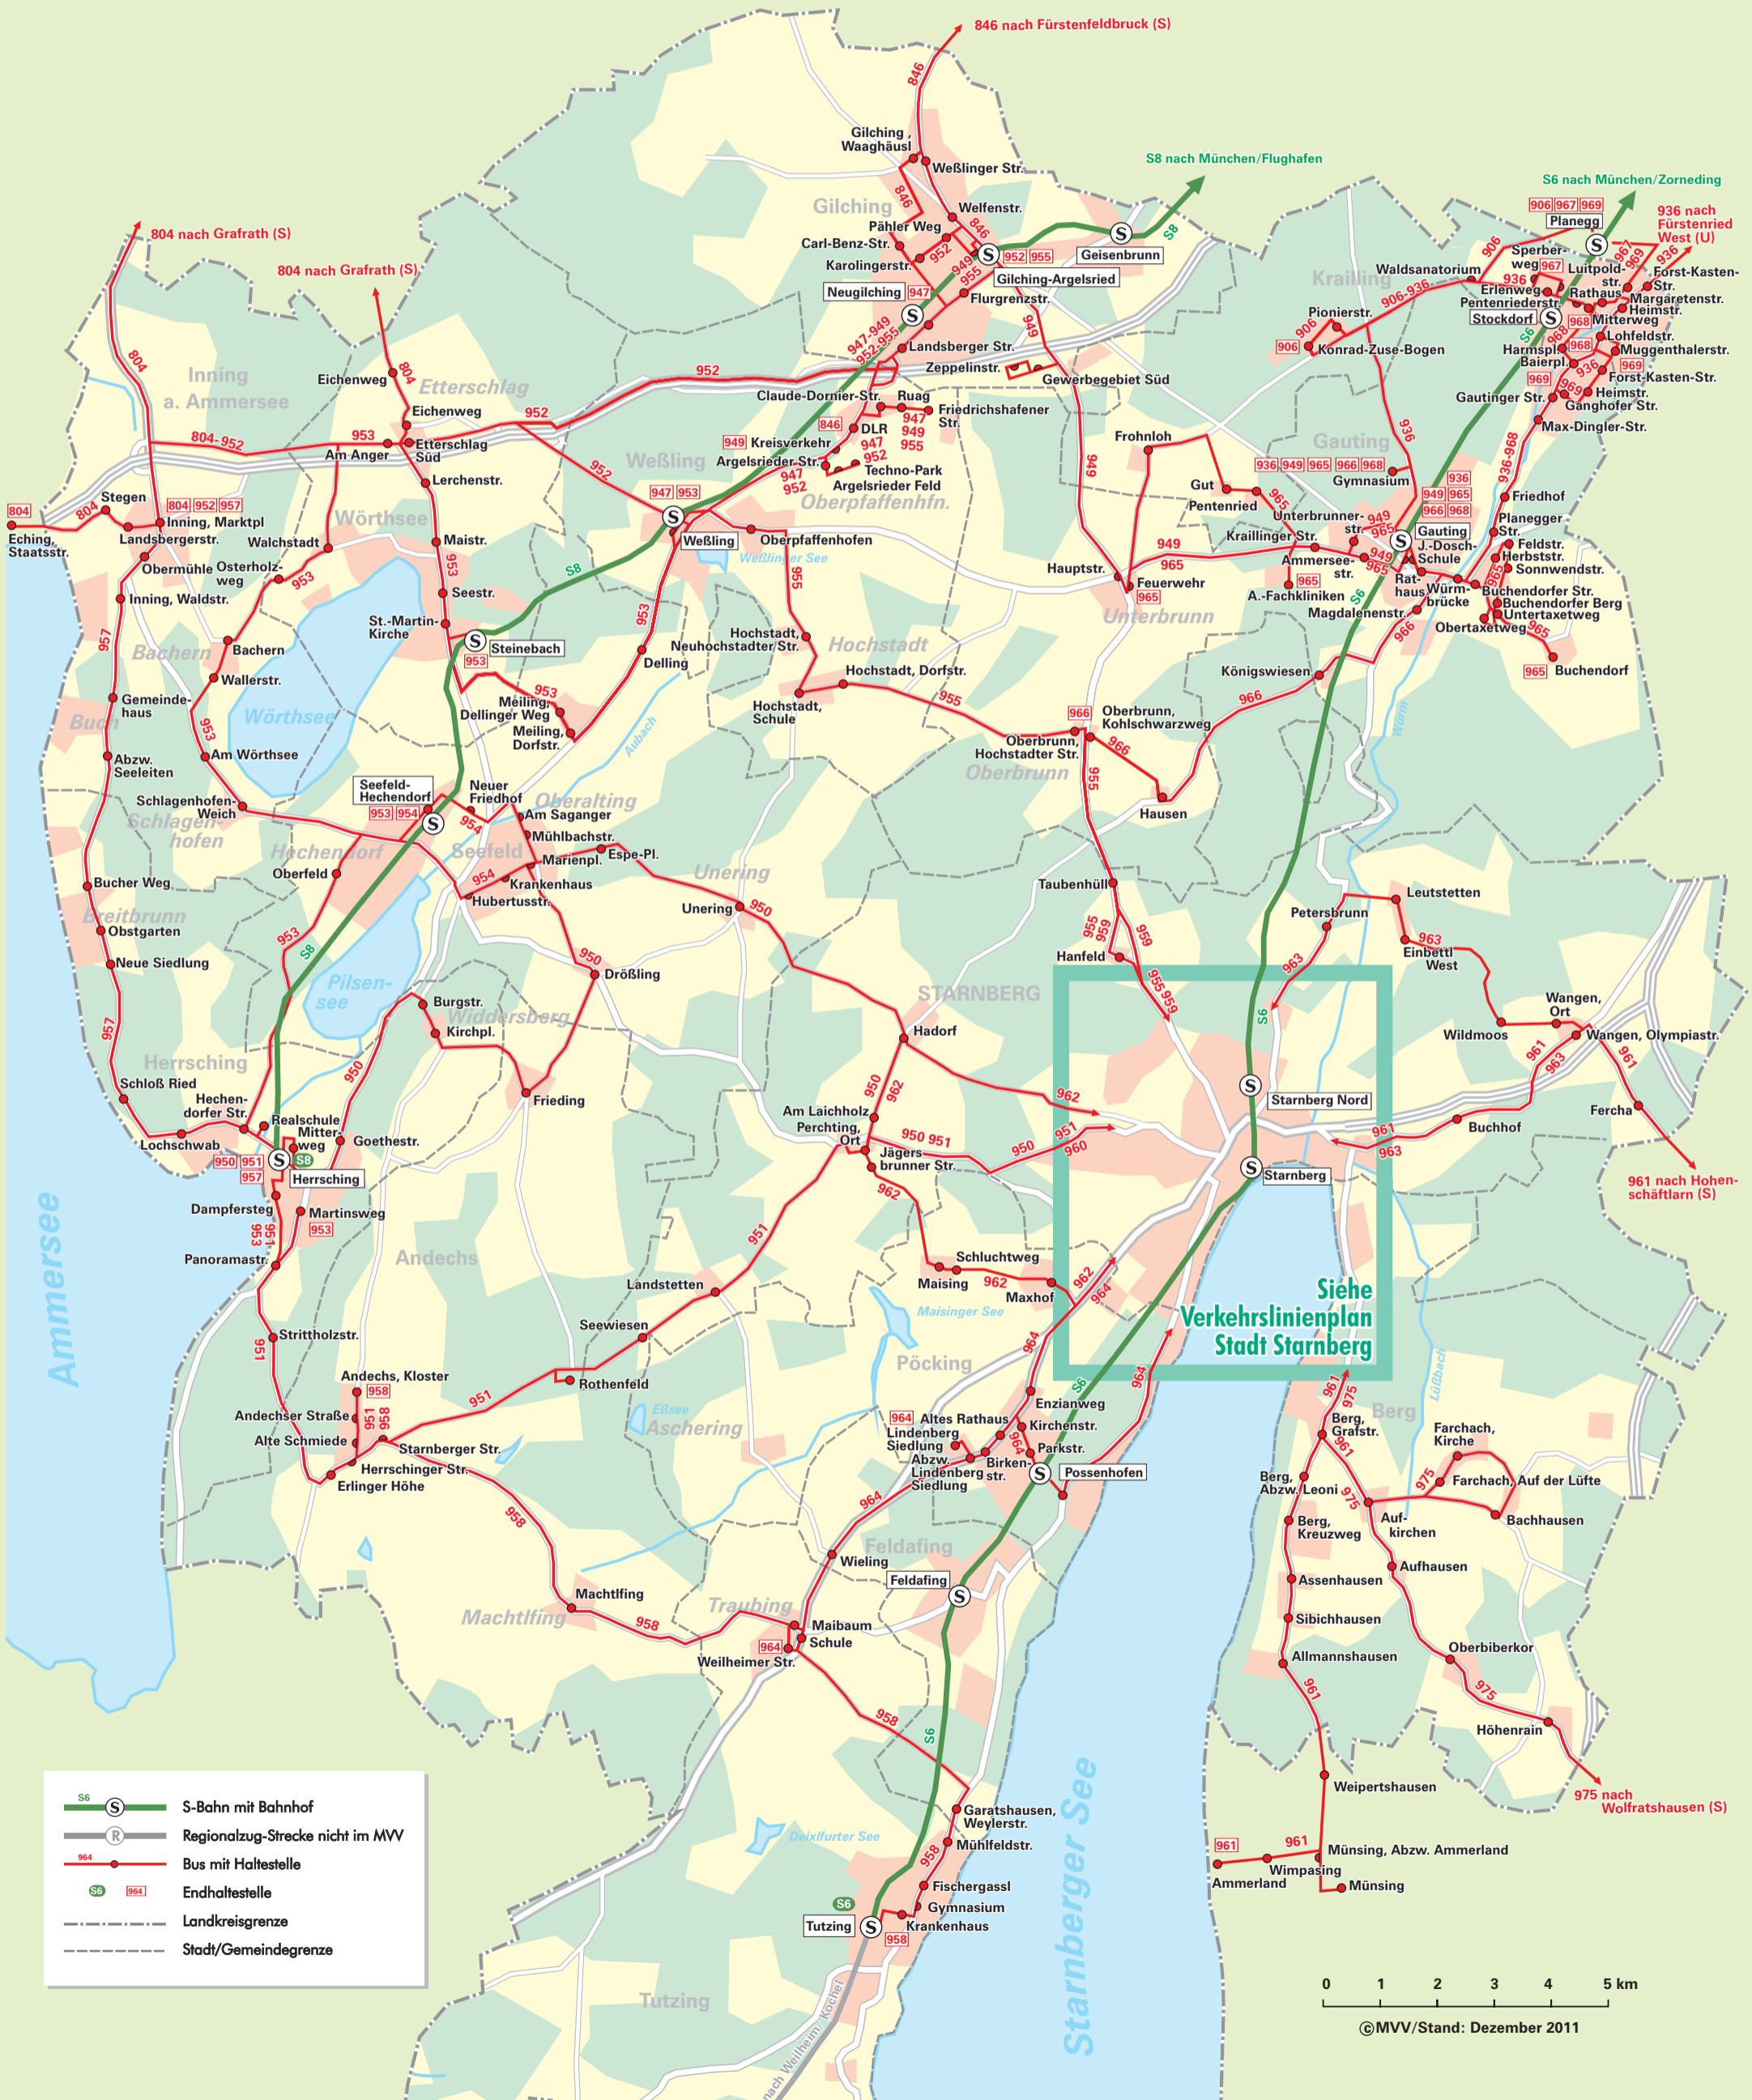

Verkehrslinienplan Landkreis Starnberg

	S-Bahn mit Bahnhof
	Regionalzug-Strecke nicht im MVV
	Bus mit Haltestelle
	Endhaltestelle
	Landkreisgrenze
	Stadt/Gemeindegrenze

©MVV/Stand: Dezember 2011