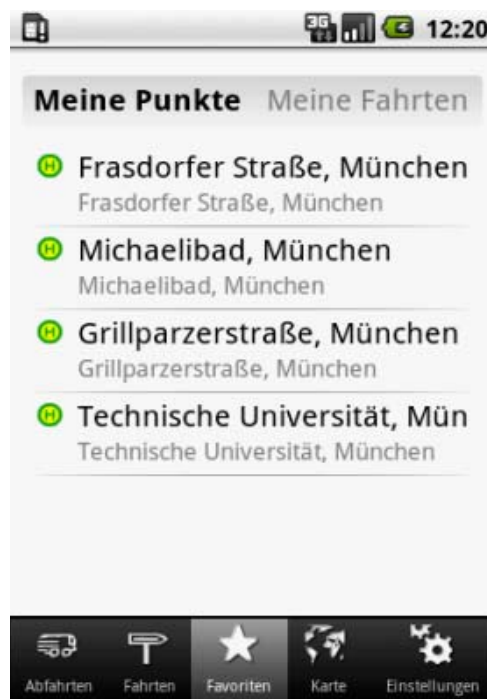

# MVV-Companion für Android | ► Hilfe

## Der Favoriten-Tab | Seite 1 von 1

Am *Favoriten-Tab* sehen Sie Punkte und Fahrten, die Sie gespeichert haben. Sie können auf einen Eintrag klicken, um ihn zu verwenden. Um die Einträge umzubennenen, neu zu sortieren oder zu löschen wählen Sie „Editieren“ im Optionen-Menü.

### Meine Punkte & Meine Fahrten

Klicken Sie auf die jeweilige Überschrift, um entweder Ihre gespeicherten Punkte oder Fahrten zu sehen.

Meine Punkte Meine Fahrten