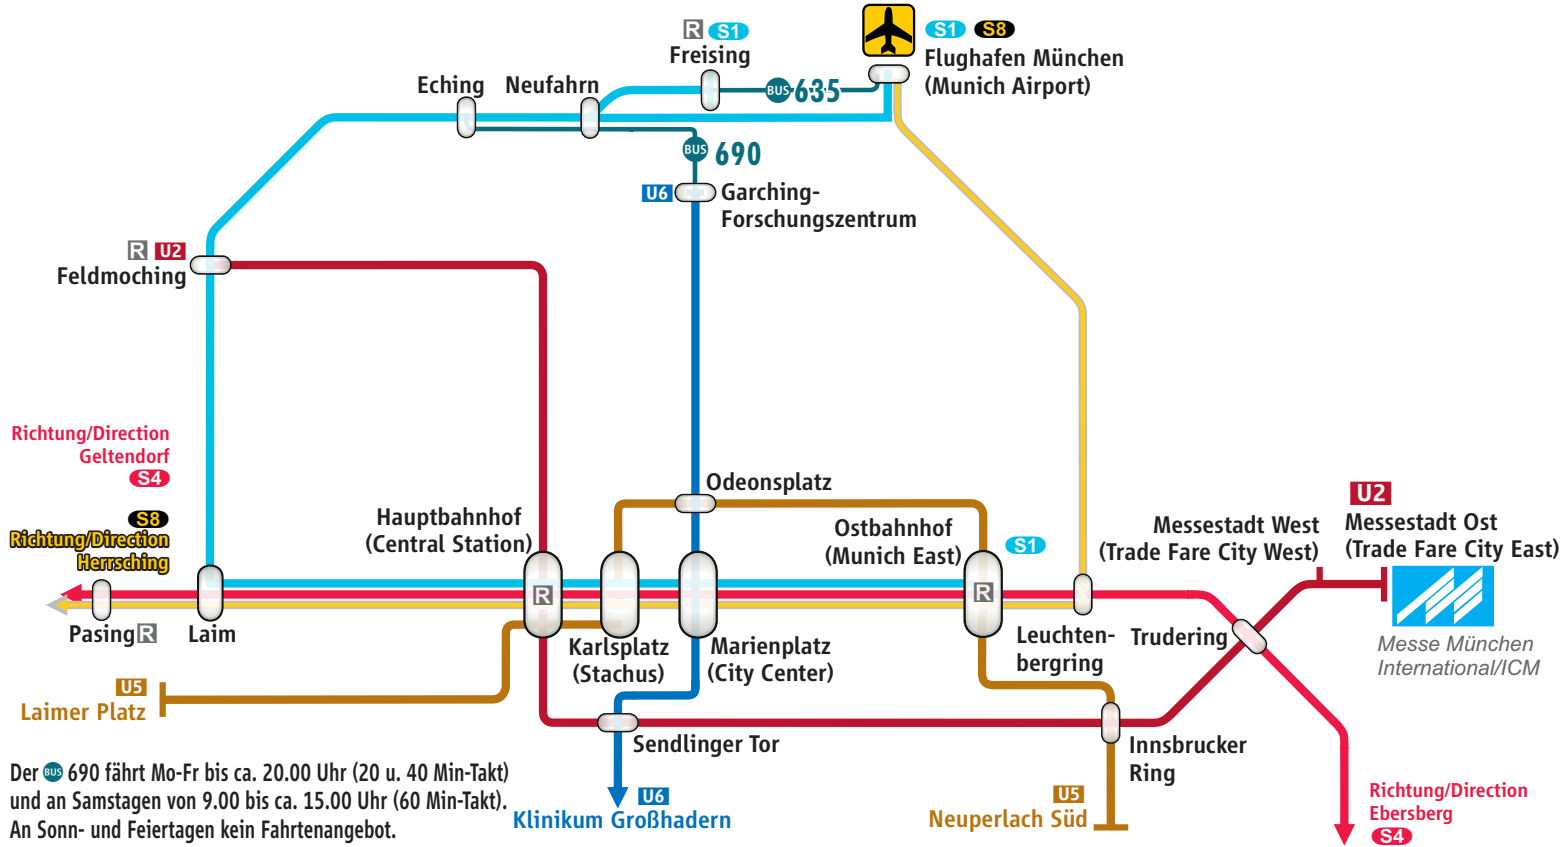

# Mit dem MVV zum Flughafen

Der BUS 690 fährt Mo-Fr bis ca. 20.00 Uhr (20 u. 40 Min-Takt) und an Samstagen von 9.00 bis ca. 15.00 Uhr (60 Min-Takt). An Sonn- und Feiertagen kein Fahrtenangebot.